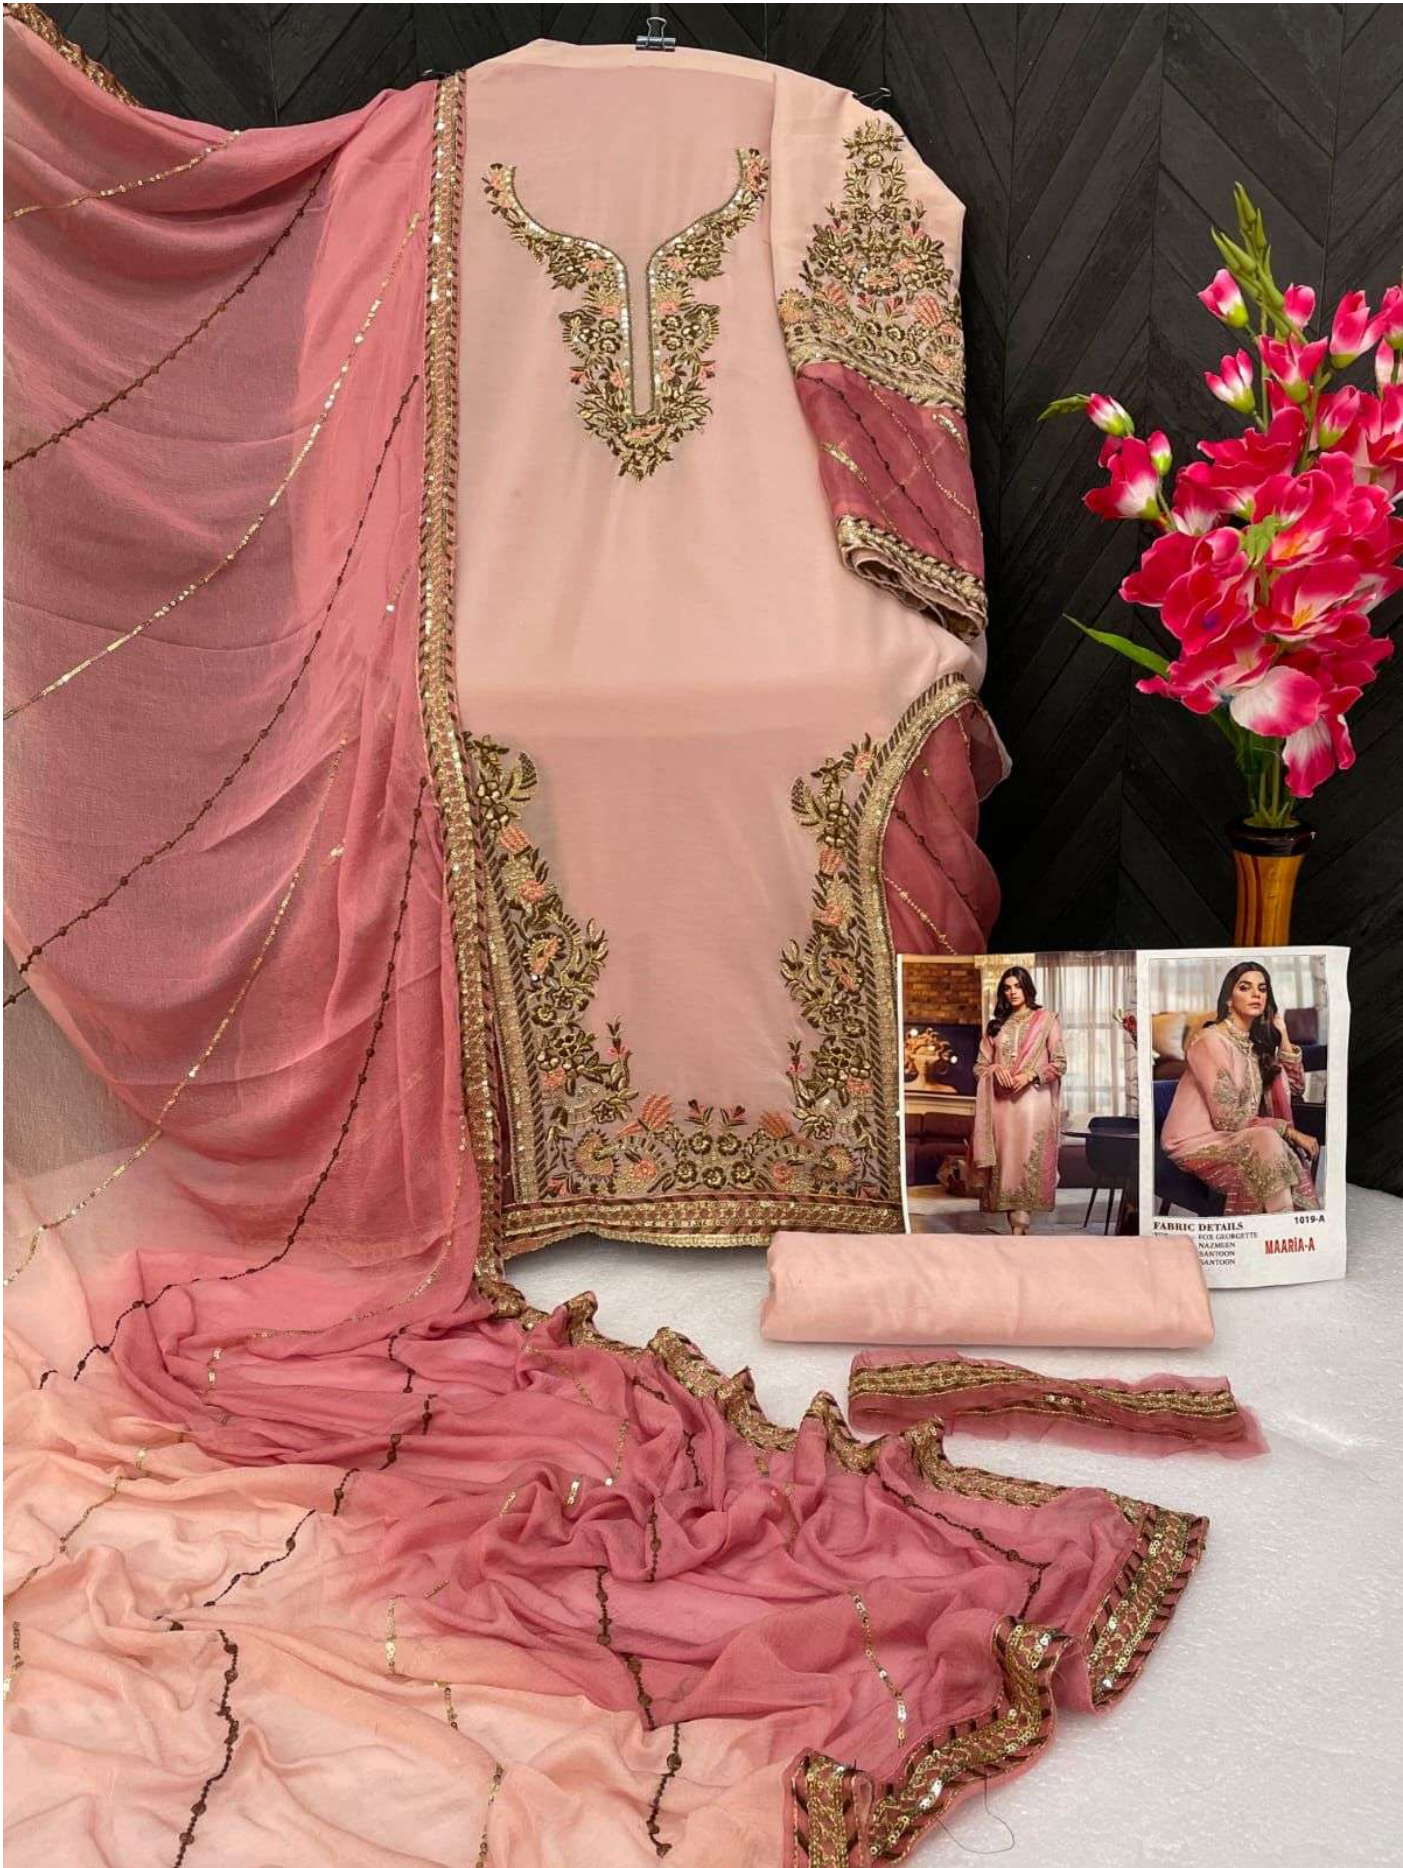

FABRIC DETAILS
1019-A
MAARIA-A

FABRIC DETAILS

1019-A

TOP :- FOX GEORGETTE

DUPATTA :- NAZMEEN

INNER :- SANTOON

BOTTOM :- SANTOON

MAARIA-A

FABRIC DETAILS
1019-A
MAARIA-A

FABRIC DETAILS

1019-B

- TOP :- FOX GEORGETTE
- DUPATTA :- NAZMEEN
- INNER :- SANTOON
- BOTTOM :- SANTOON

MAARIA-A

FABRIC DETAILS 1019-B
TOP - FOX GEORGETTE
DUPATTA - NAZMEEN
DOWRY - SANTON
SKIRT - SANTON
MAARIA-A

FABRIC DETAILS

1019-C

TOP :- FOX GEORGETTE
DUPATTA :- NAZMEEN
INNER :- SANTOON
BOTTOM :- SANTOON

MAARIA-A

FABRIC DETAILS

1019-D

TOP :- FOX GEORGETTE
DUPATTA :- NAZMEEN
INNER :- SANTOON
BOTTOM :- SANTOON

MAARIA-A

1019-D

FABRIC DETAILS

- TOP - FEE CHINQUETTE
- DUPUTTA - NAZHEEN
- BOTTOM - SANTHAN
- BOTTOM - SANTHAN

MAARIA-A