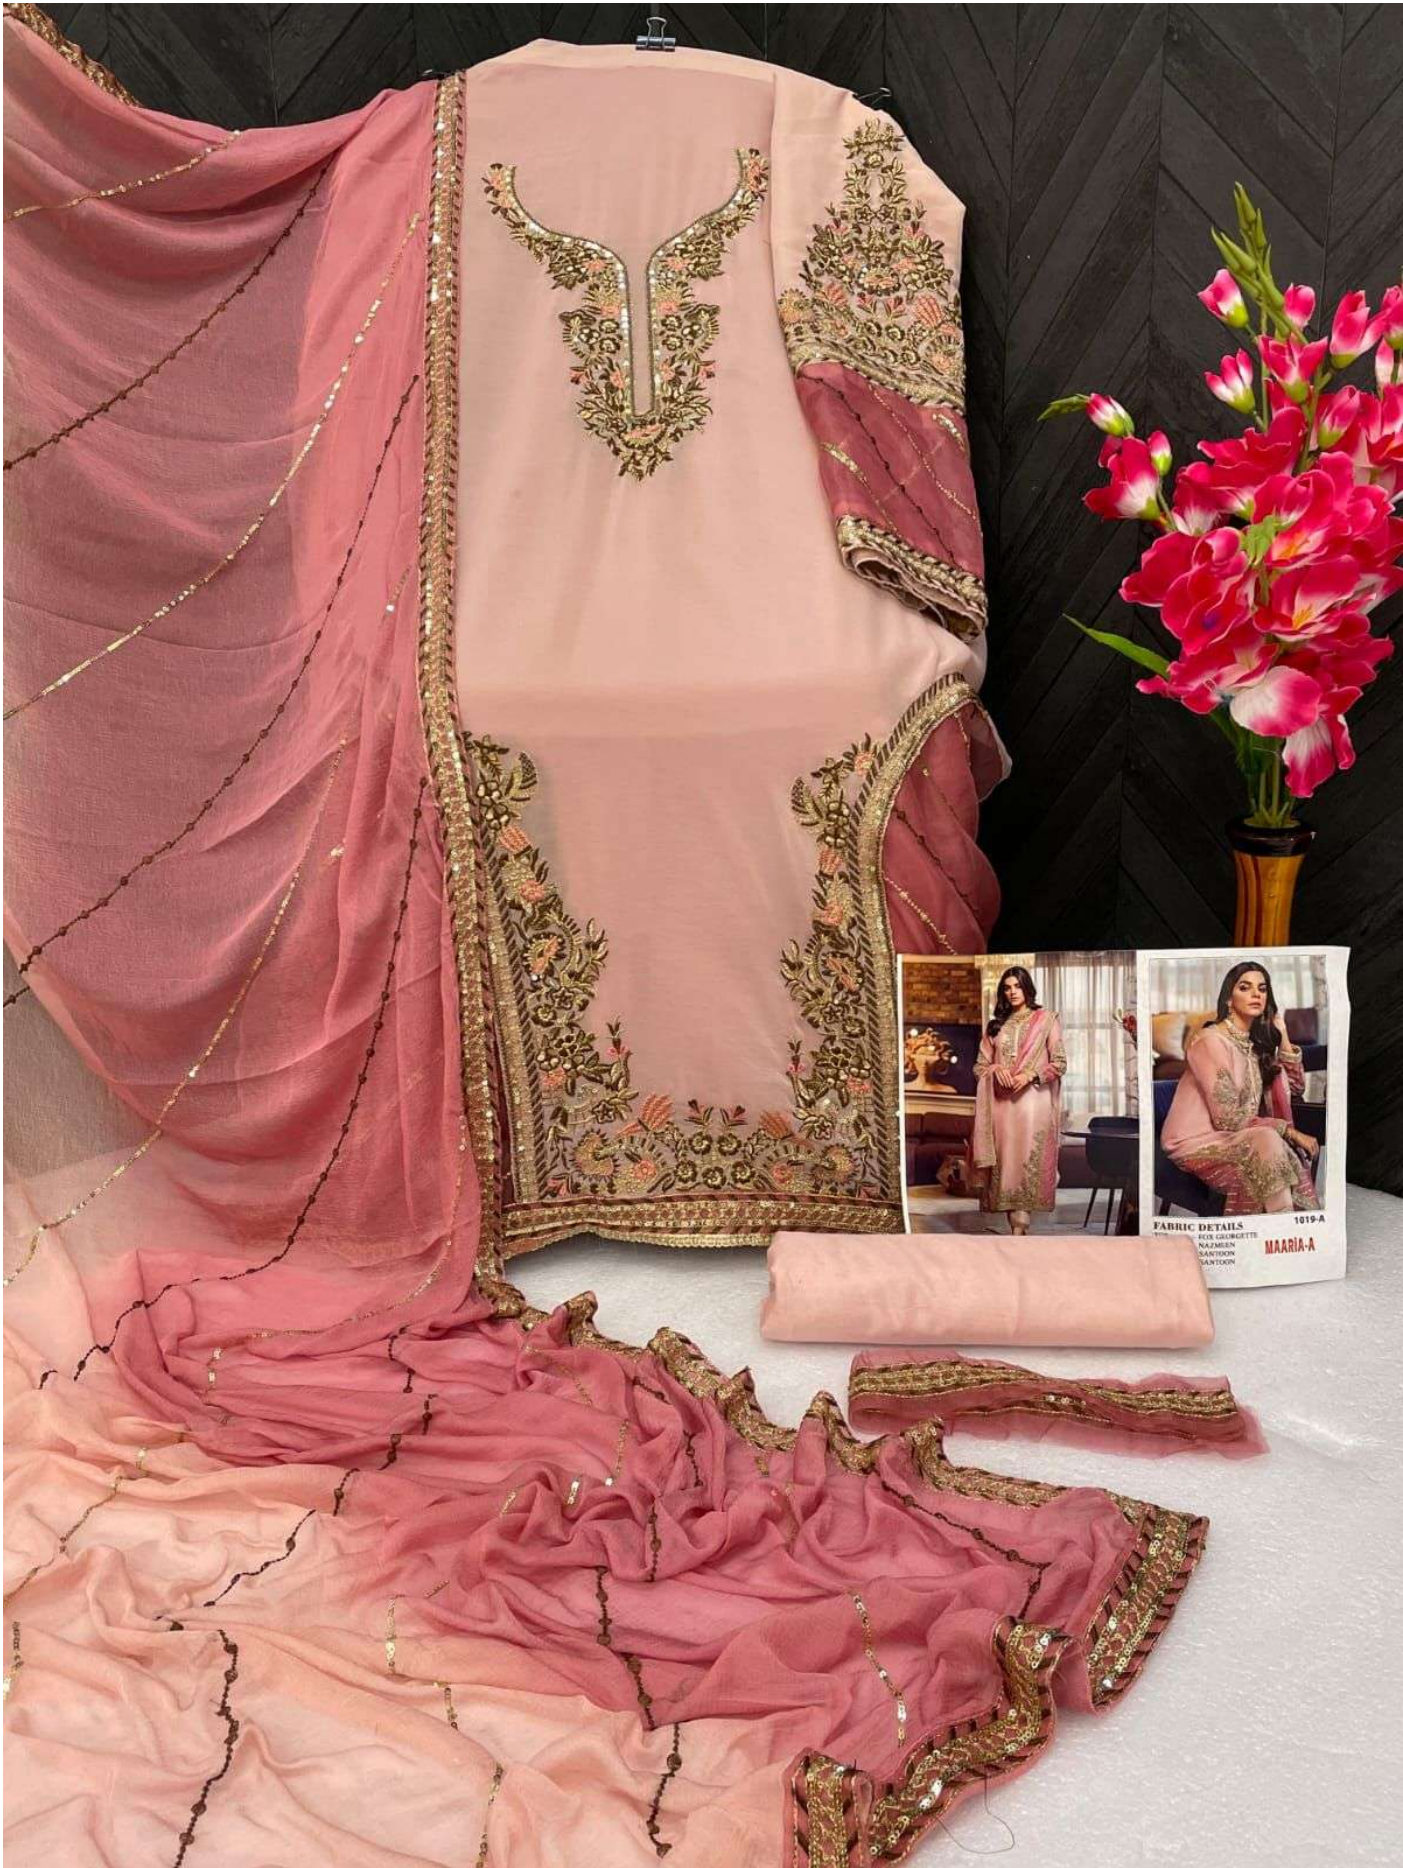

FABRIC DETAILS
1019-A
MAARIA-A

FABRIC DETAILS

1019-A

- TOP :- FOX GEORGETTE
- DUPATTA :- NAZMEEN
- INNER :- SANTOON
- BOTTOM :- SANTOON

MAARIA-A

FABRIC DETAILS
1019-A
MAARIA-A

FABRIC DETAILS

1019-B

TOP :- FOX GEORGETTE
DUPATTA :- NAZMEEN
INNER :- SANTOON
BOTTOM :- SANTOON

MAARIA-A

FABRIC DETAILS

1019-C

TOP :- FOX GEORGETTE
DUPATTA :- NAZMEEN
INNER :- SANTOON
BOTTOM :- SANTOON

MAARIA-A

FABRIC DETAILS

1019-D

TOP :- FOX GEORGETTE
DUPATTA :- NAZMEEN
INNER :- SANTOON
BOTTOM :- SANTOON

MAARIA-A

1019-D

FABRIC DETAILS

- TOP - FEE CHIFFONETTE
- DUPATTA - KAZHEEN
- SKIRT - SANTHAN
- BOTTOM - SANTHAN

MAARIA-A