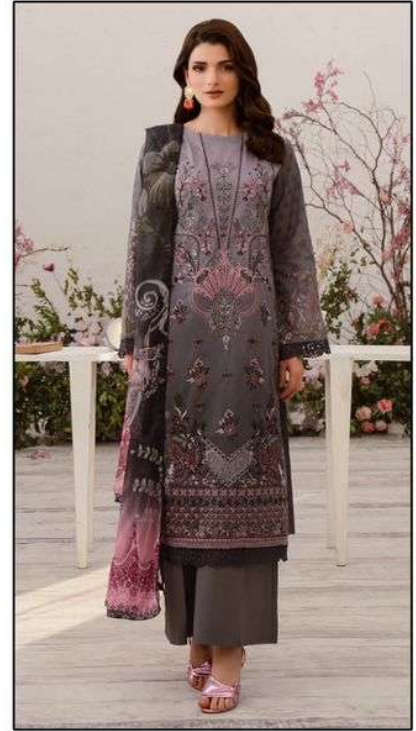

**D.NO- 13006**

  
**FABRIC DETAILS** 

**TOP** : PURE CAMBRICE ( 2.40 MTR APX. )

**DUPATTA** : PURE MAL MAL (2.25 MTR APX. )

**BOTTOM** : PURE COTTON ( 2.00 MTR APX. )

13001

13002

13003