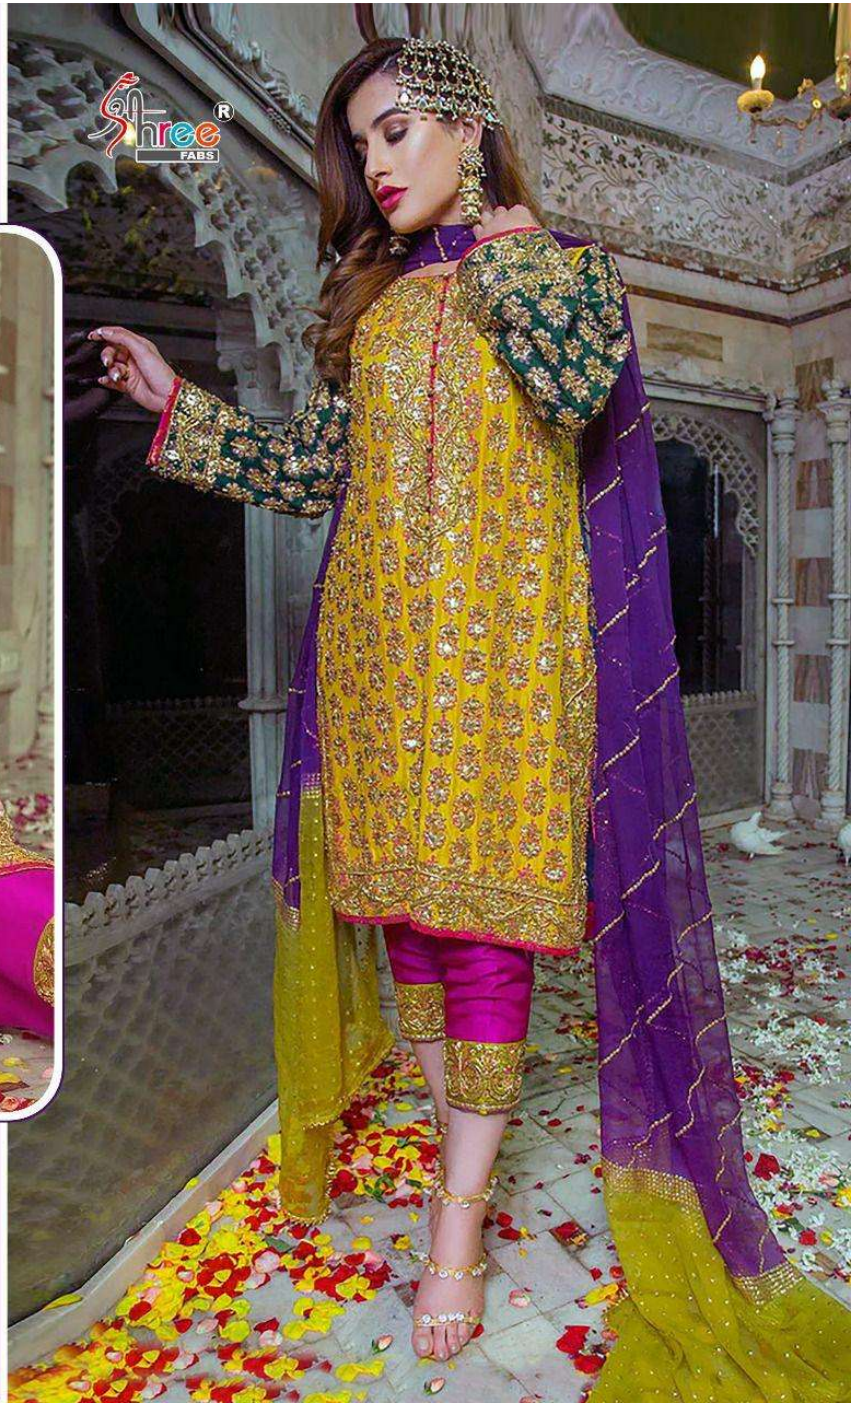

Shree®
FABS

S-719

 L-2 (DARK RED)	 L-7 (TEAL GREEN)	 L-8 (BROWN)	 L-9 (OFF WHITE)	 L-10 (WHITE)	 L-100 (BLACK BLUE)
 L-12 (RED)	 L-13 (MAROON)	 L-15 (PARROT GREEN)	 L-16 (SCARLET)	 L-17 (ORANGE)	 L-18 (BROWN)
 L-19 (LIGHT PINK)	 L-21 (MUSTARD)	 L-25 (TRUE BLUE)	 L-26 (DARK BLUE)	 L-27 (STEEL GREEN)	 L-28 (BROWN)
 L-40 (TAN)	 L-42 (CHERRY)	 L-45 (PEACH)	 L-49 (VIB BLUE)	 L-54 (BROWN GOLD)	 L-57 (ORANGE)
 L-59 (BROWN)	 L-60 (YELLOW)	 L-66 (MAGENTA)	 L-67 (ROYAL BLUE)	 L-75 (TURMERIC)	 L-77 (CREAM)
 L-82 (BUBBLE GUM)	 L-84 (DARK)	 L-85 (ROSE)	 L-89 (TRUE BLUE)	 L-92 (FOREST GREEN)	 L-94 (SPRINKLE RED)
 L-96 (BROWN)	 L-97 (TAN)	 L-98 (QUEEN LYRA)	 L-100 (DEEP NAVY)	 L-115 (SANDY PINK)	 L-121 (SMOKE GREY)
 L-124 (LIGHT GREEN)	 L-128 (BURN ORANGE)	 L-131 (HOT SAFFRAN)	 L-132 (MIDNIGHT NAVY)	 L-138 (SQUASH ORANGE)	 L-150 (DARK GREEN)
 L-151 (COFFEE BROWN)	 L-152 (ROSE GOLD)	 L-155 (DARK ORANGE)	 L-157 (EMERALD GREEN)	 L-160 (MEDIUM MAROON)	 L-165 (DARK)
 L-166 (VIVID GREEN)	 L-168 (VIVID RED)	 L-169 (VIVID YELLOW)	 L-170 (VIVID PINK)		

Kurti Pant

SHADE CARD

Shree[®]
FABS

S-719