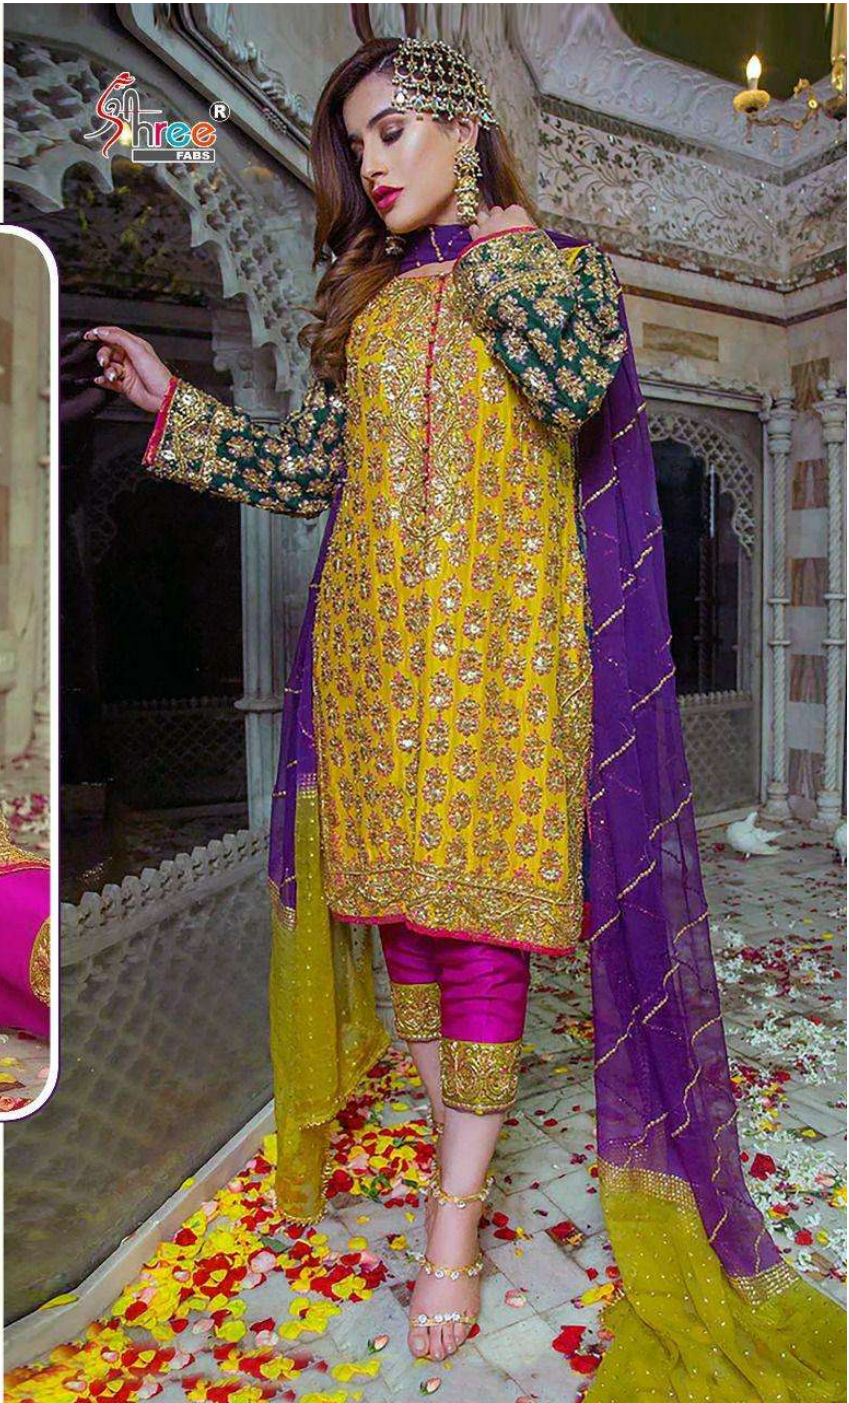

Shree®
FABS

S-719

 L-2 (DARK RED)	 L-7 (TEAL GREEN)	 L-8 (BROWN)	 L-9 (OFF WHITE)	 L-10 (WHITE)	 L-100 (BLACK BLUE)
 L-12 (RED)	 L-13 (MAROON)	 L-15 (PARROT GREEN)	 L-16 (SCARLET)	 L-17 (ORANGE)	 L-18 (BROWN)
 L-19 (LIGHT PINK)	 L-21 (MUSTARD)	 L-25 (TRUE BLUE)	 L-26 (DARK BLUE)	 L-27 (STEEL GREEN)	 L-28 (BROWN)
 L-40 (TAN)	 L-42 (CHERRY)	 L-45 (PEACH)	 L-49 (VIB BLUE)	 L-54 (BROWN GOLD)	 L-57 (ORANGE)
 L-59 (BROWN)	 L-60 (YELLOW)	 L-66 (MAGENTA)	 L-67 (ROYAL BLUE)	 L-75 (TURMERIC)	 L-77 (CREAM)
 L-82 (BUBBLE GUM)	 L-84 (DARK)	 L-85 (ROSE)	 L-89 (TRUE BLUE)	 L-92 (FOREST GREEN)	 L-94 (SPRINKLE RED)
 L-96 (BROWN)	 L-97 (TAN)	 L-98 (QUEEN LYRA)	 L-100 (DEEP NAVY)	 L-115 (SANDY PINK)	 L-121 (SMOKE GREY)
 L-124 (LIGHT GREEN)	 L-128 (BURN ORANGE)	 L-131 (HOT SAFFRAN)	 L-132 (MIDNIGHT NAVY)	 L-138 (SQUASH ORANGE)	 L-150 (DARK GREEN)
 L-151 (COFFEE BROWN)	 L-152 (ROSE GOLD)	 L-155 (DARK ORANGE)	 L-157 (EMERALD GREEN)	 L-160 (MEDIUM MAROON)	 L-165 (DARK)
 L-166 (VIVID GREEN)	 L-168 (VIVID RED)	 L-169 (VIVID YELLOW)	 L-170 (VIVID PINK)		

Kurti Pant

SHADE CARD

Shree[®]
FABS

S-719