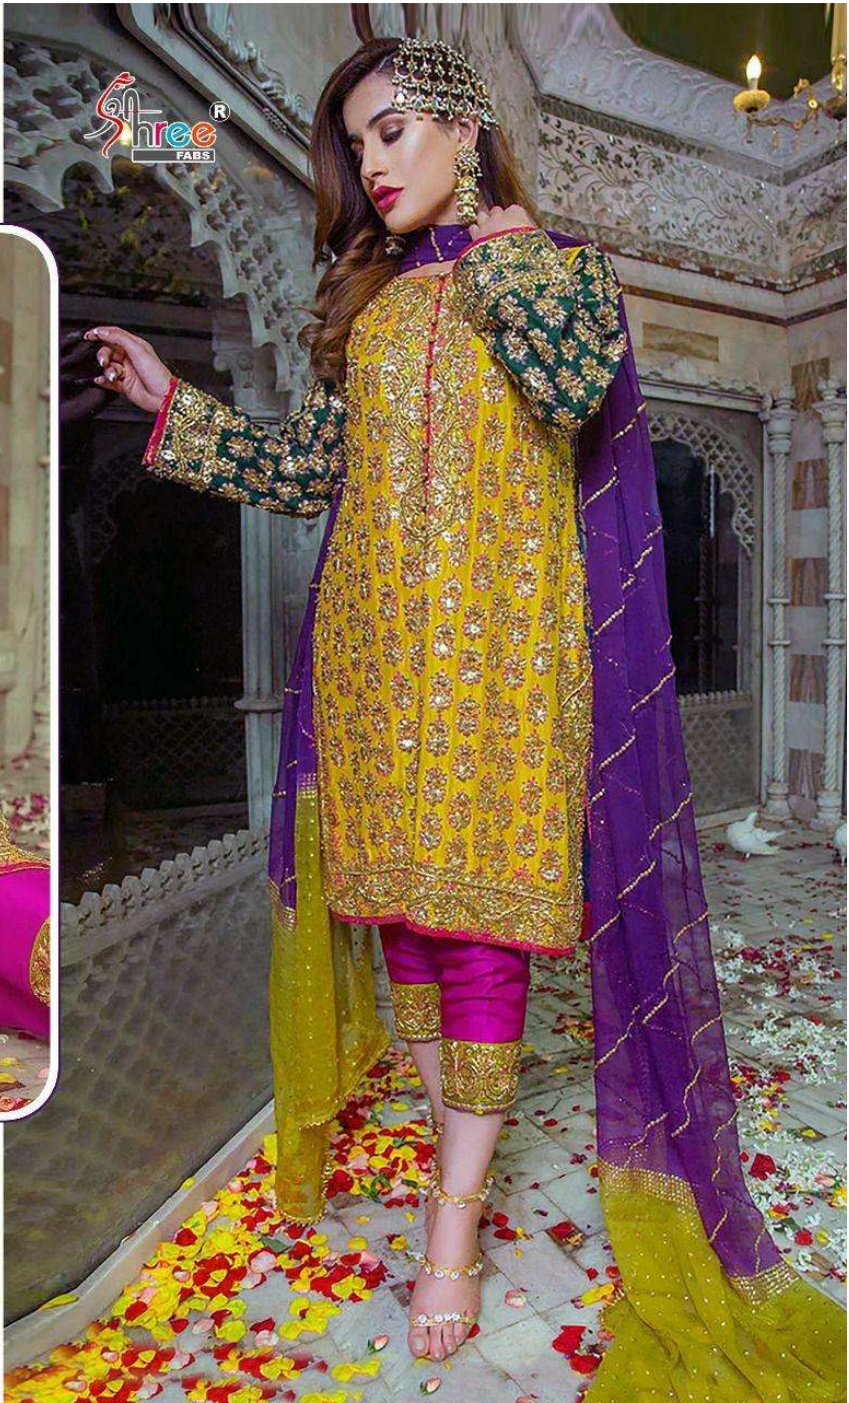

Shree®
FABS

S-719

 L-2 (DARK RED)	 L-7 (TEAL GREEN)	 L-8 (BROWN)	 L-9 (OFF WHITE)	 L-10 (WHITE)	 L-100 (BLACK BLUE)
 L-12 (RED)	 L-13 (MAROON)	 L-15 (PARROT GREEN)	 L-16 (SCARLET)	 L-17 (ORANGE)	 L-18 (BROWN)
 L-19 (LIGHT PINK)	 L-21 (MUSTARD)	 L-25 (TRUE BLUE)	 L-26 (DARK BLUE)	 L-27 (STEEL GREEN)	 L-28 (BROWN)
 L-40 (TAN)	 L-42 (CHERRY)	 L-45 (PEACH)	 L-49 (VIB BLUE)	 L-54 (BROWN GOLD)	 L-57 (ORANGE)
 L-59 (BROWN)	 L-60 (YELLOW)	 L-66 (MAGENTA)	 L-67 (ROYAL BLUE)	 L-75 (TURMERIC)	 L-77 (CREAM)
 L-82 (BUBBLE GUM)	 L-84 (DARK)	 L-85 (PINK)	 L-89 (TRUE PINK)	 L-92 (FOREST GREEN)	 L-94 (SPRINKLE RED)
 L-96 (BROWN)	 L-97 (TAN)	 L-98 (QUEEN PINK)	 L-100 (DEEP NAVY)	 L-115 (SANDY PINK)	 L-121 (SMOKE GREY)
 L-124 (LIGHT GREEN)	 L-128 (DARK ORANGE)	 L-131 (HOT PINK)	 L-132 (MIDNIGHT NAVY)	 L-138 (SQUASH ORANGE)	 L-150 (DARK GREEN)
 L-151 (COFFEE BROWN)	 L-152 (ROSE GOLD)	 L-155 (DARK ORANGE)	 L-157 (EMERALD GREEN)	 L-160 (MEDIUM MAROON)	 L-165 (RED)
 L-166 (VIVID GREEN)	 L-168 (VIVID RED)	 L-169 (VIVID YELLOW)	 L-170 (VIVID PINK)		

Kurti Pant

SHADE CARD

Shree®
FABS

S-719