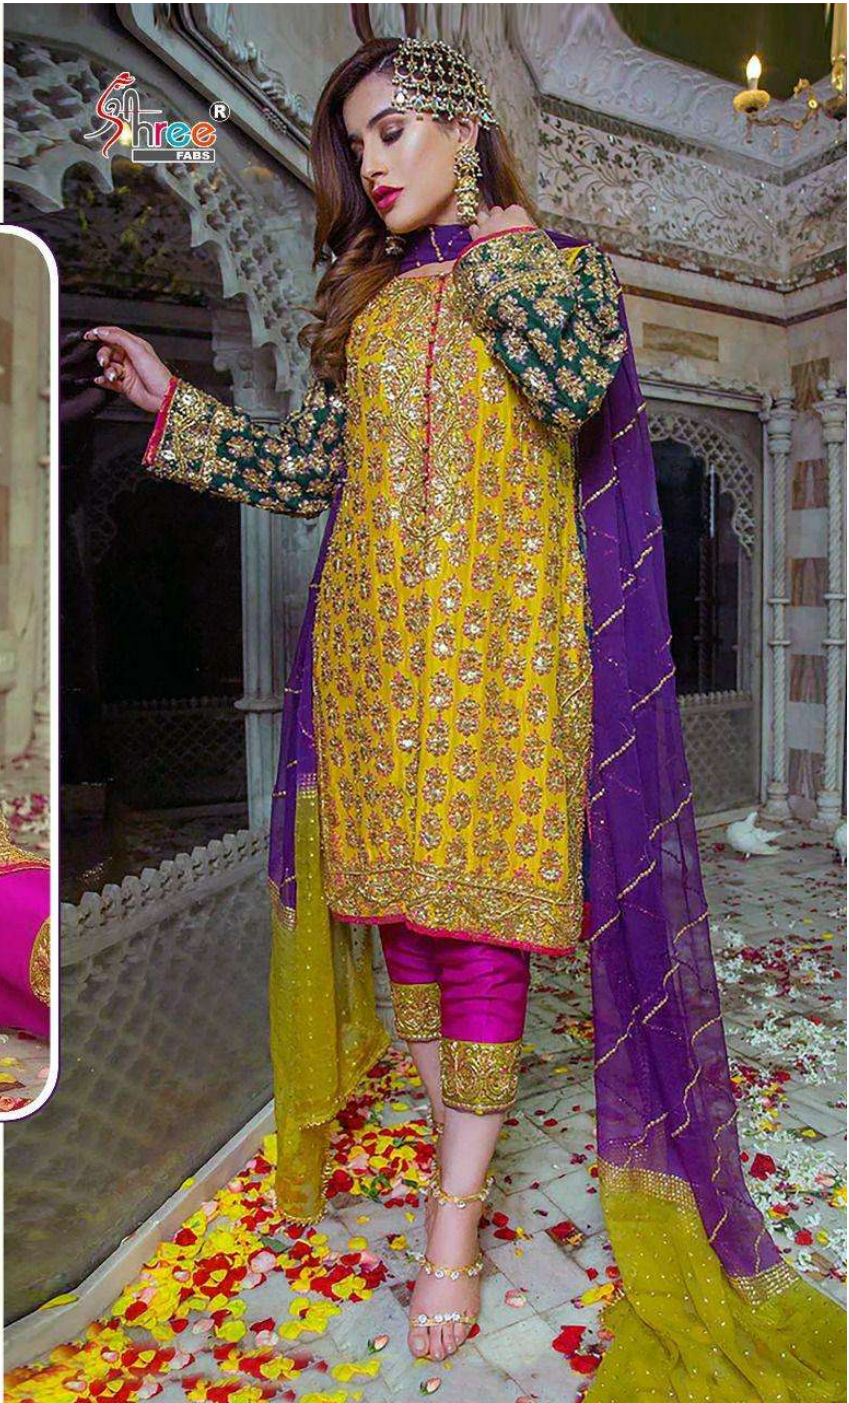

Shree®
FABS

S-719

 L-2 (DARK RED)	 L-7 (TEAL GREEN)	 L-8 (BROWN)	 L-9 (OFF WHITE)	 L-10 (WHITE)	 L-100 (BLACK BLUE)
 L-12 (RED)	 L-13 (MAROON)	 L-15 (PARROT GREEN)	 L-16 (SCARLET)	 L-17 (ORANGE)	 L-18 (BROWN)
 L-19 (LIGHT PINK)	 L-21 (MUSTARD)	 L-25 (TRUE BLUE)	 L-26 (DARK BLUE)	 L-27 (STEEL GREEN)	 L-28 (BROWN)
 L-40 (TAN)	 L-42 (CHERRY)	 L-45 (PEACH)	 L-49 (VIB BLUE)	 L-54 (BROWN GOLD)	 L-57 (ORANGE)
 L-59 (BROWN)	 L-60 (YELLOW)	 L-66 (MAGENTA)	 L-67 (ROYAL BLUE)	 L-75 (TURMERIC)	 L-77 (CREAM)
 L-82 (BUBBLE GUM)	 L-84 (DARK)	 L-85 (PINK)	 L-89 (TRUE PINK)	 L-92 (FOREST GREEN)	 L-94 (SPRINKLE RED)
 L-96 (BROWN)	 L-97 (TAN)	 L-98 (QUEEN PINK)	 L-100 (DEEP NAVY)	 L-115 (SANDY PINK)	 L-121 (SMOKE GREY)
 L-124 (LIGHT GREEN)	 L-128 (DARK ORANGE)	 L-131 (HOT PINK)	 L-132 (MIDNIGHT NAVY)	 L-138 (SQUASH ORANGE)	 L-150 (DARK GREEN)
 L-151 (COFFEE BROWN)	 L-152 (ROSE GOLD)	 L-155 (DARK ORANGE)	 L-157 (EMERALD GREEN)	 L-160 (MEDIUM BROWN)	 L-165 (RED)
 L-166 (DARK GREEN)	 L-168 (HOT RED)	 L-169 (HOT YELLOW)	 L-170 (GAMBUR ROSE)		

Kurti Pant

SHADE CARD

Shree®
FABS

S-719