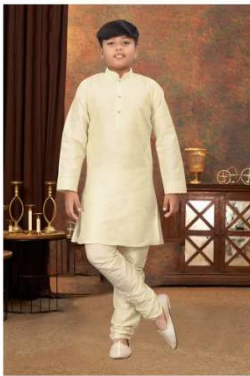

Total Design: 8

Catalog Price: 4200/-

OUTLUK™
Kids Vol- 1

101

102

103

104

105