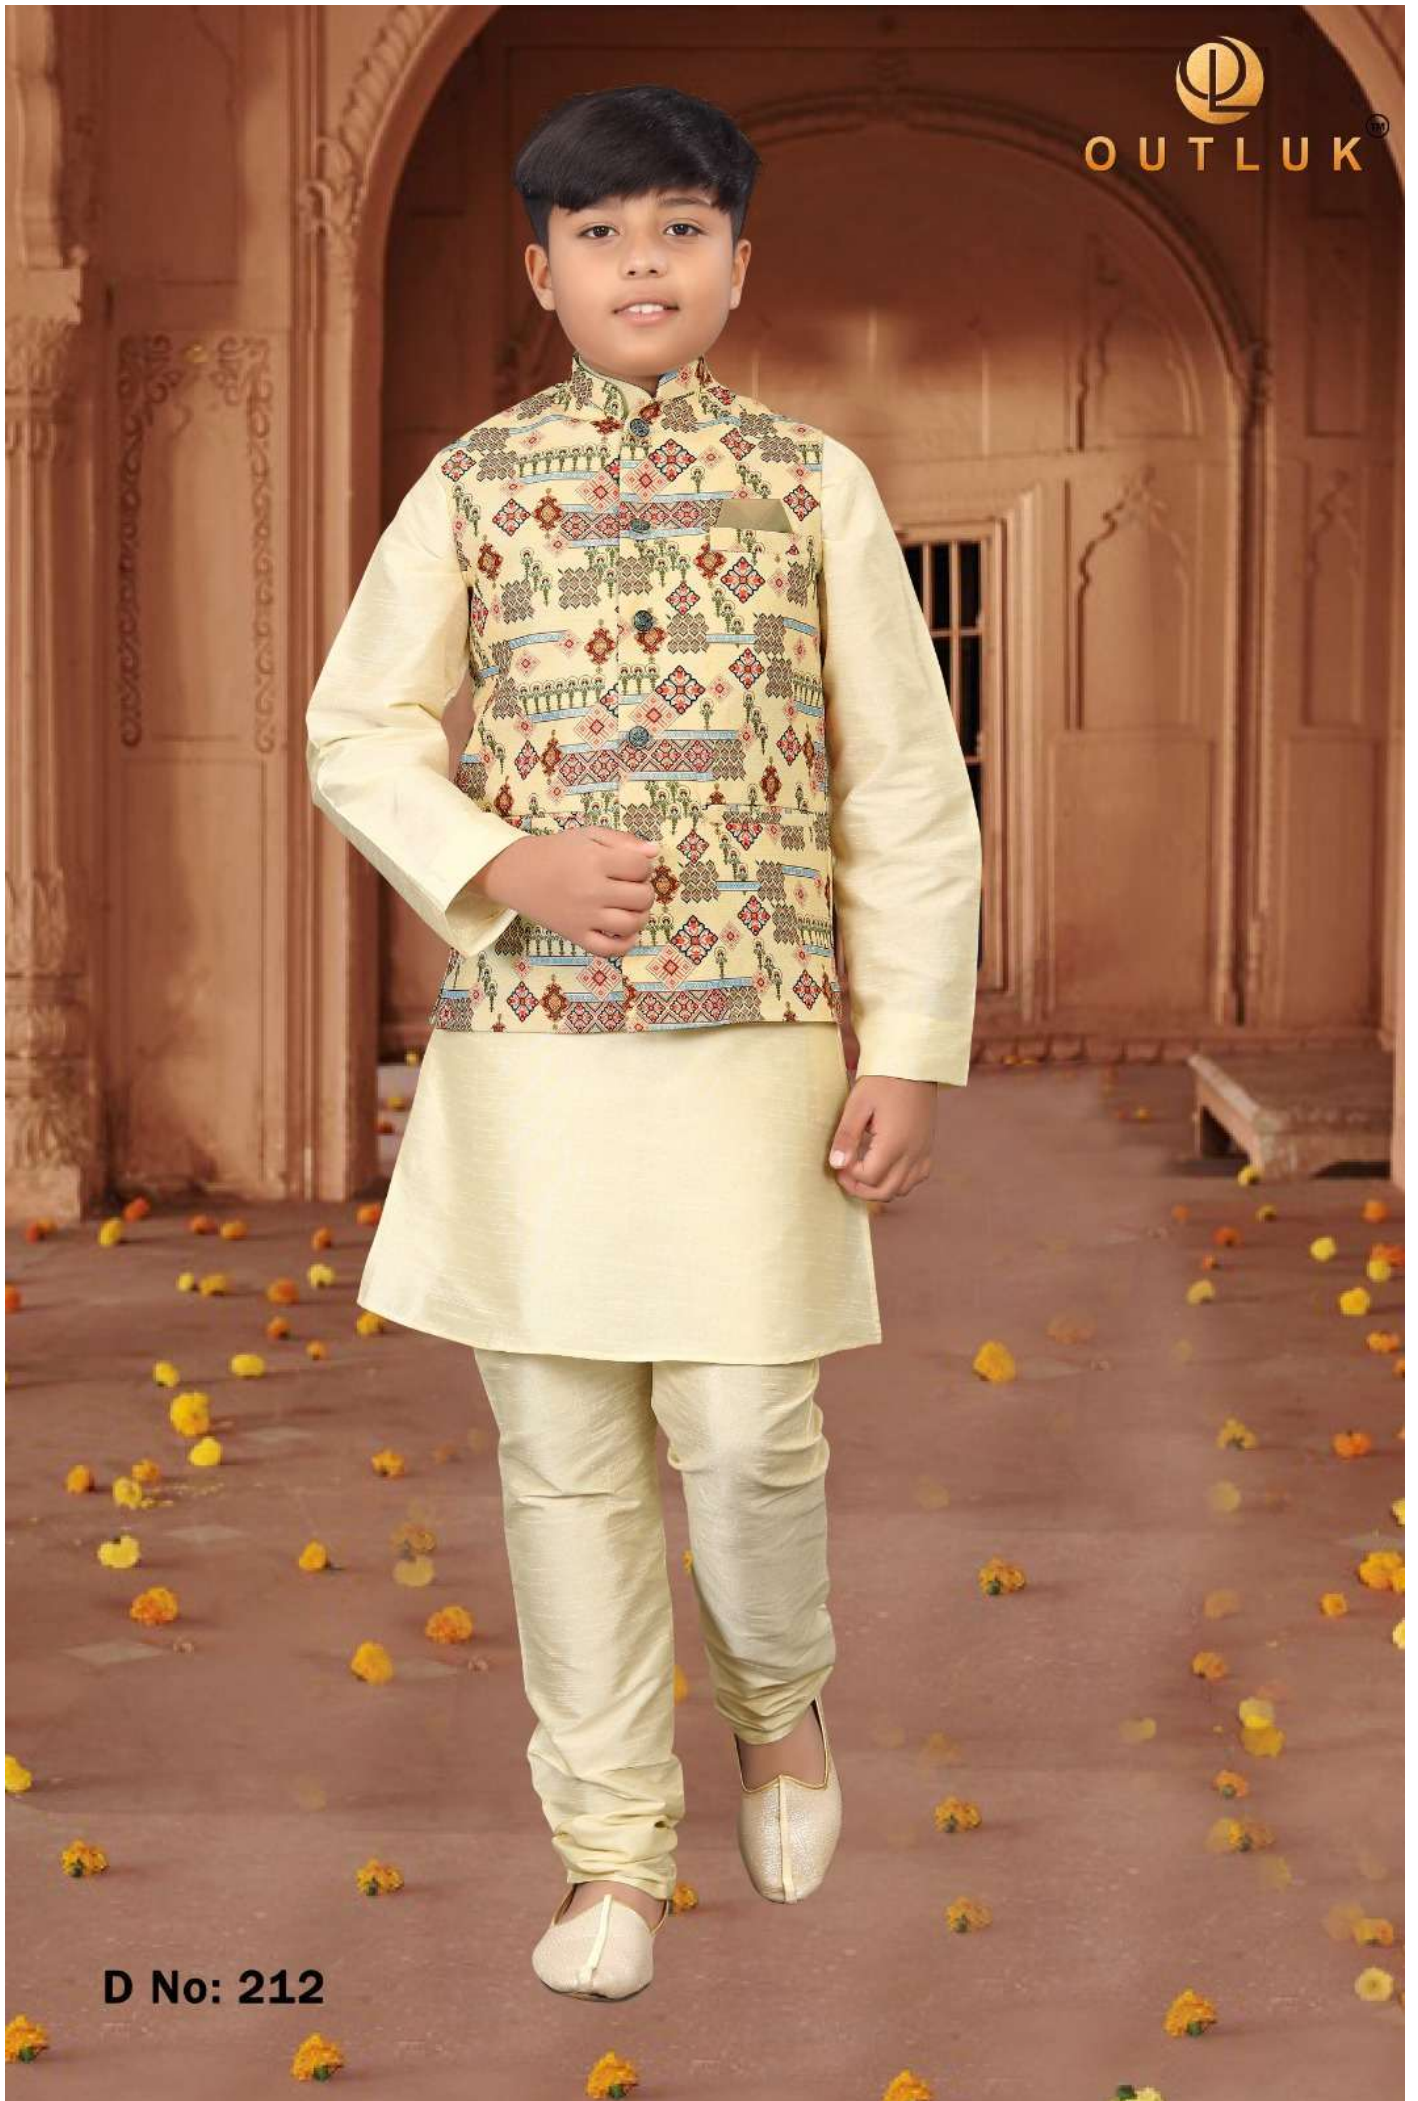

D No: 216

OUTLUKTM

D No: 217

OUTLUK™

D No: 218

Kid's Size Chart

Size	0	2	4	6	8	10	12
Chest	22	24	26	28	30	32	34
Length	17	19.5	21	23.5	25	28.5	30.5
Shoulder	10	11	12	13	14	15	16
Sleeves	10	12	14	16	18	20	22