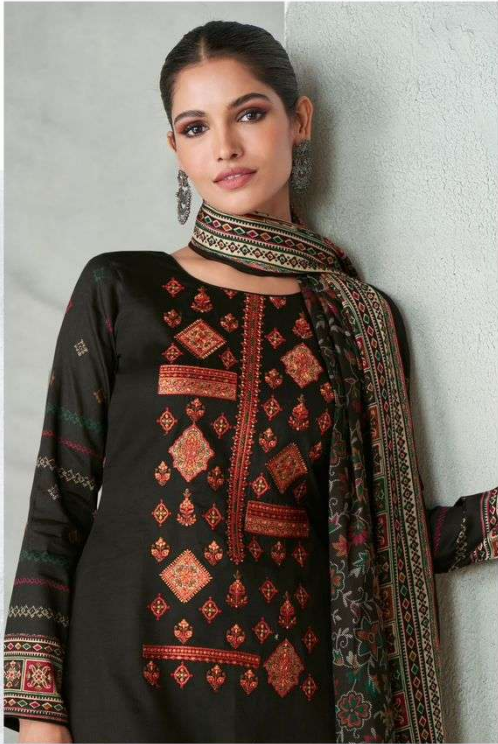

ممتاز آرٹس
Munazza Arts
Purveyor of Elegance

8006 / NAVELI