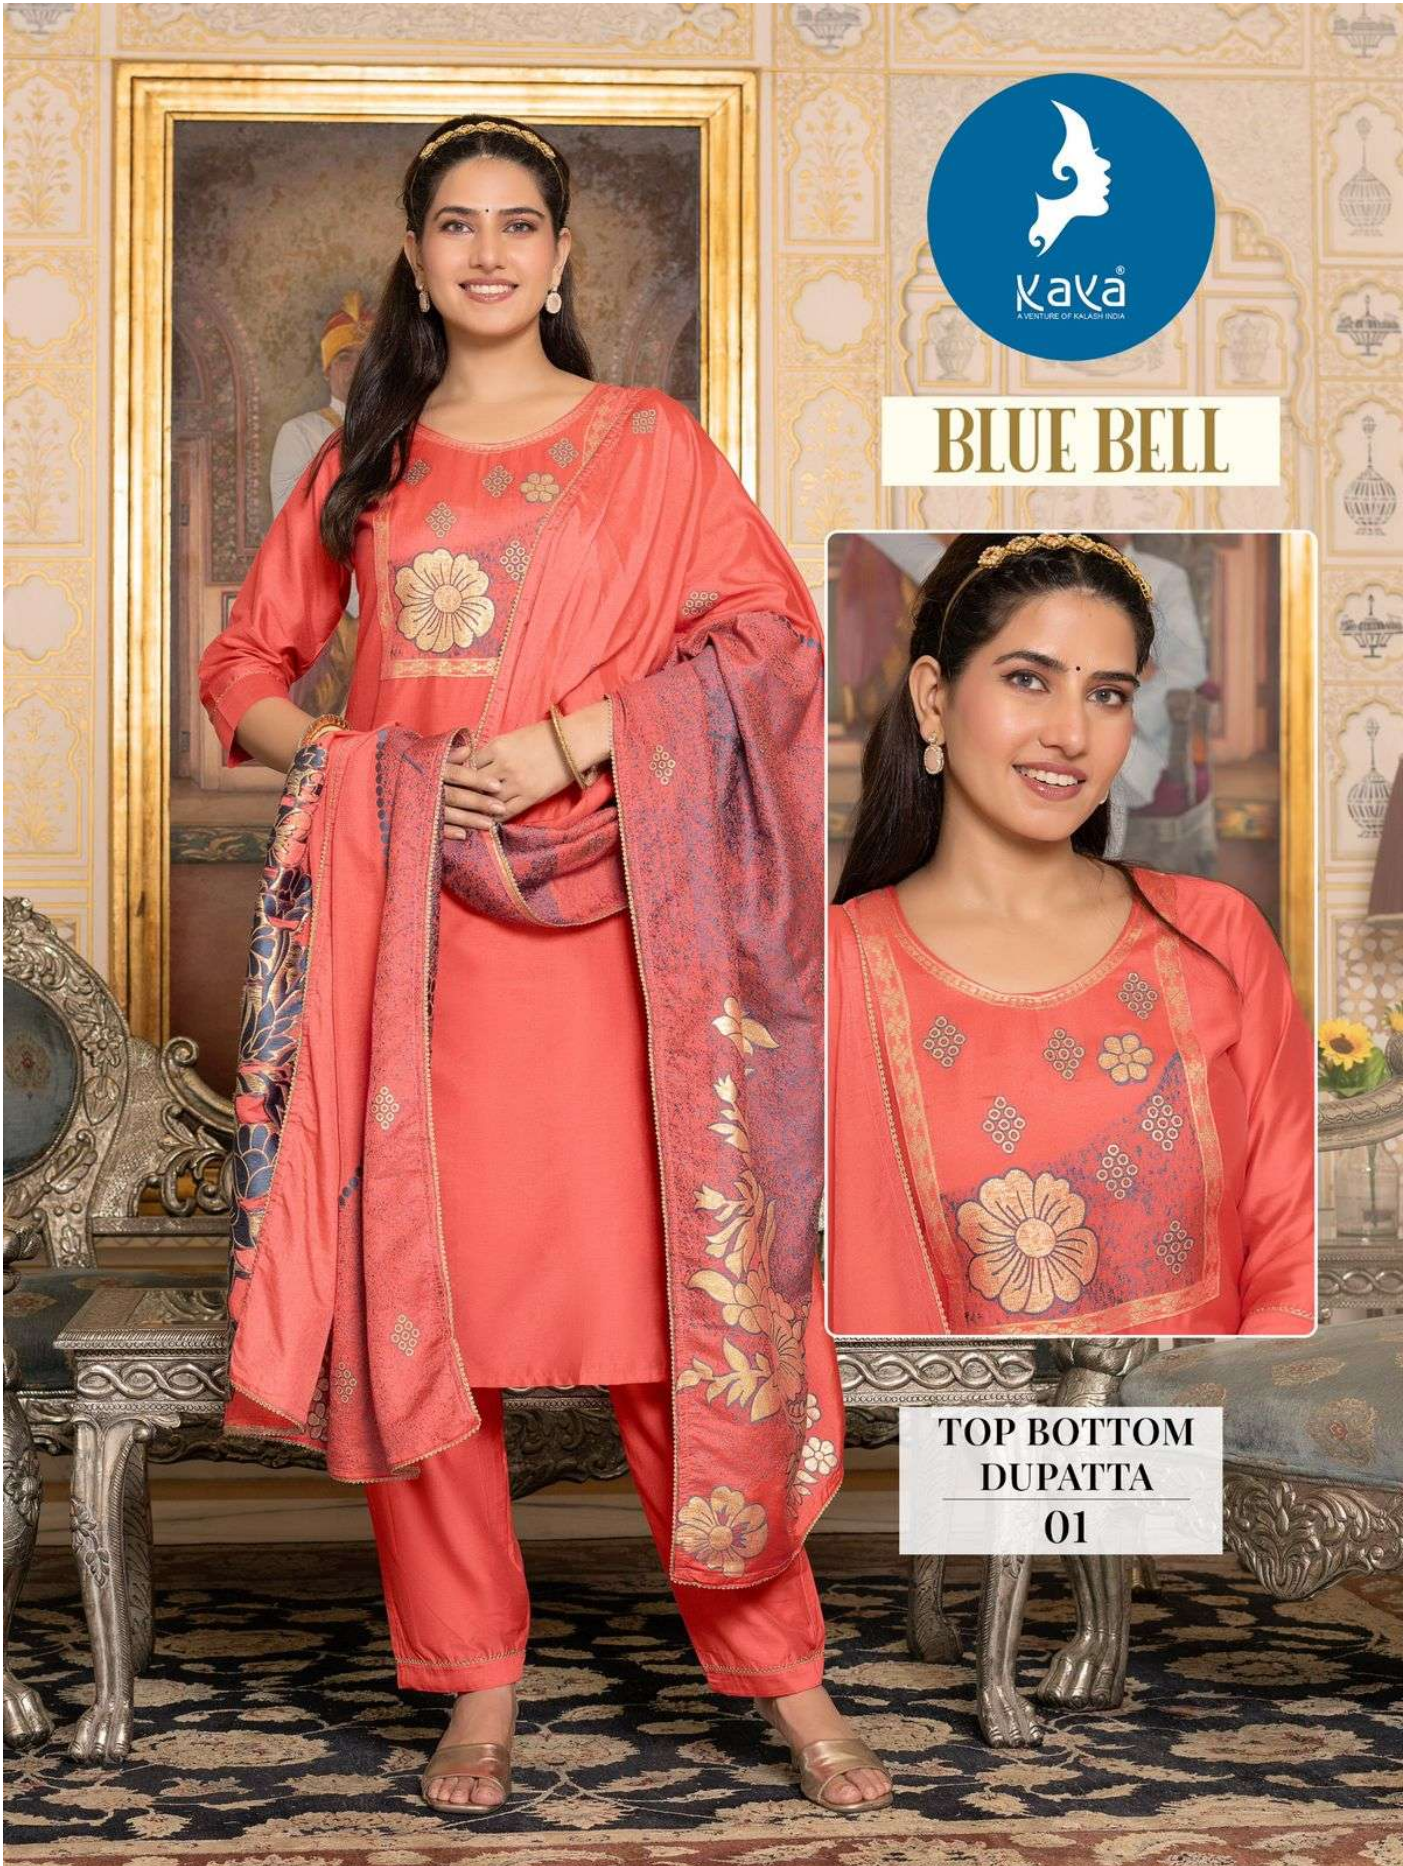

# BLUE BELL

## BLUE BELL

TOP BOTTOM  
DUPATTA  
01

# BLUE BELL

TOP BOTTOM  
DUPATTA  
02

## BLUE BELL

<b>TYPE</b>	TOP-BOTTOM-DUPATTA
<b>TOP</b>	VISCOS CHANDERI JACQUARD
<b>BOTTOM</b>	VISCOS CHANDERI
<b>DUPATTA</b>	VISCOS CHANDERI JACQUARD