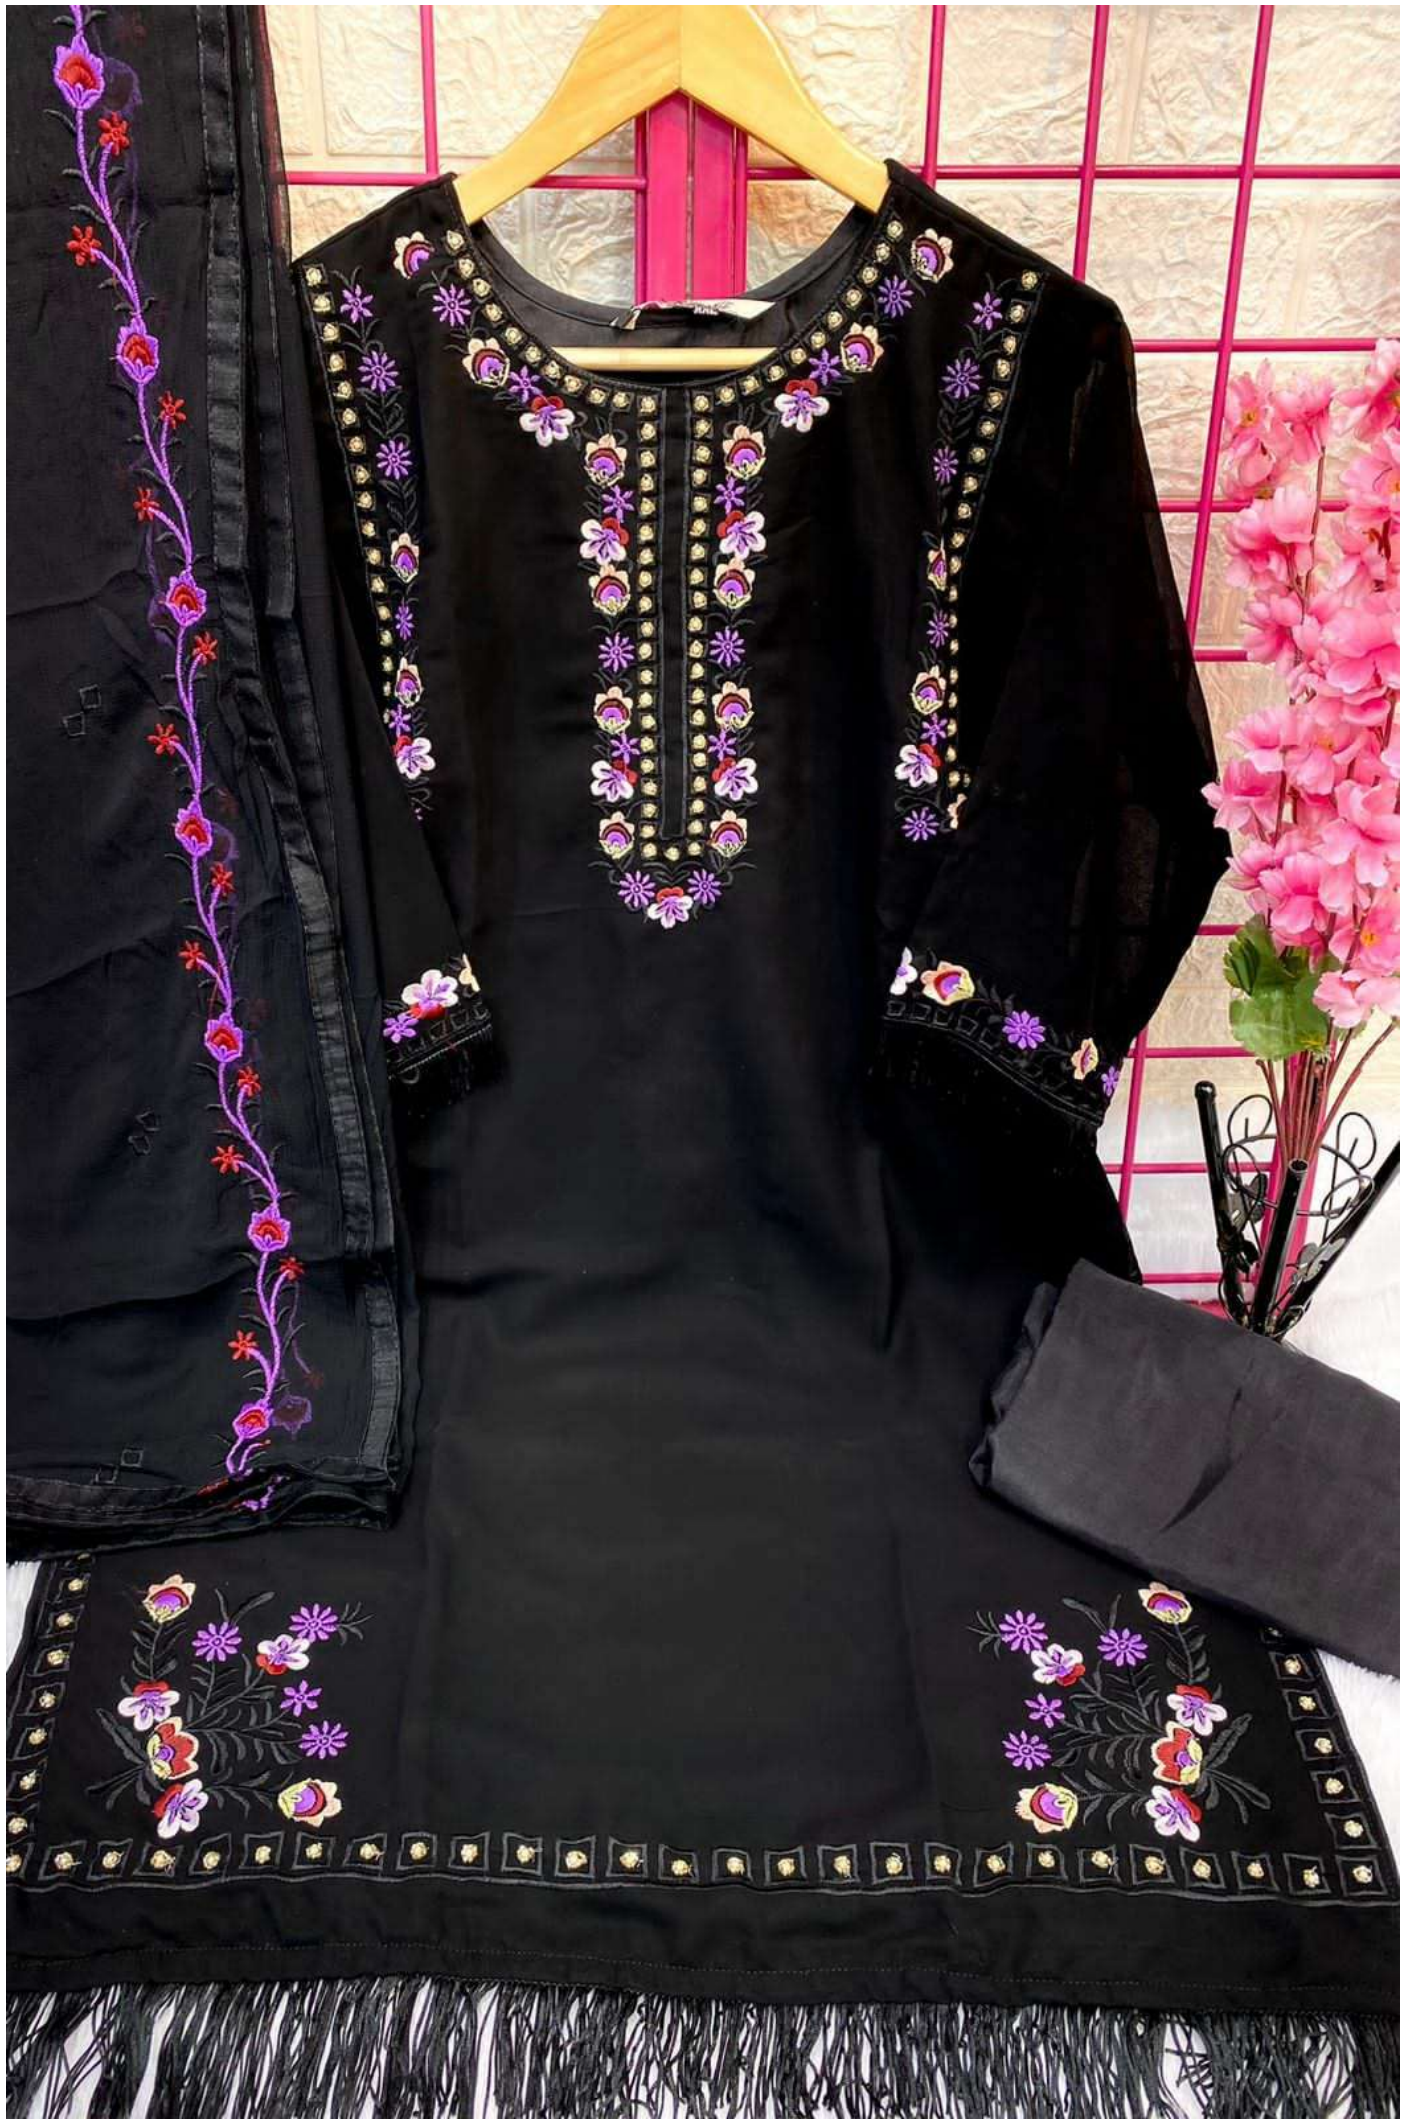

#R-1029
READYMAD
SIZE - XL

TOP- GEORGET WITH EMBROIDERY
BOTTOM- SILK STICHED
DUPATTA - NAJMEEN EMBROIDERY

#R-1029
READYMAD
SIZE - XL

TOP- GEORGET WITH EMBROIDERY
BOTTOM- SILK STICHED
DUPATTA - NAJMEEN EMBROIDERY