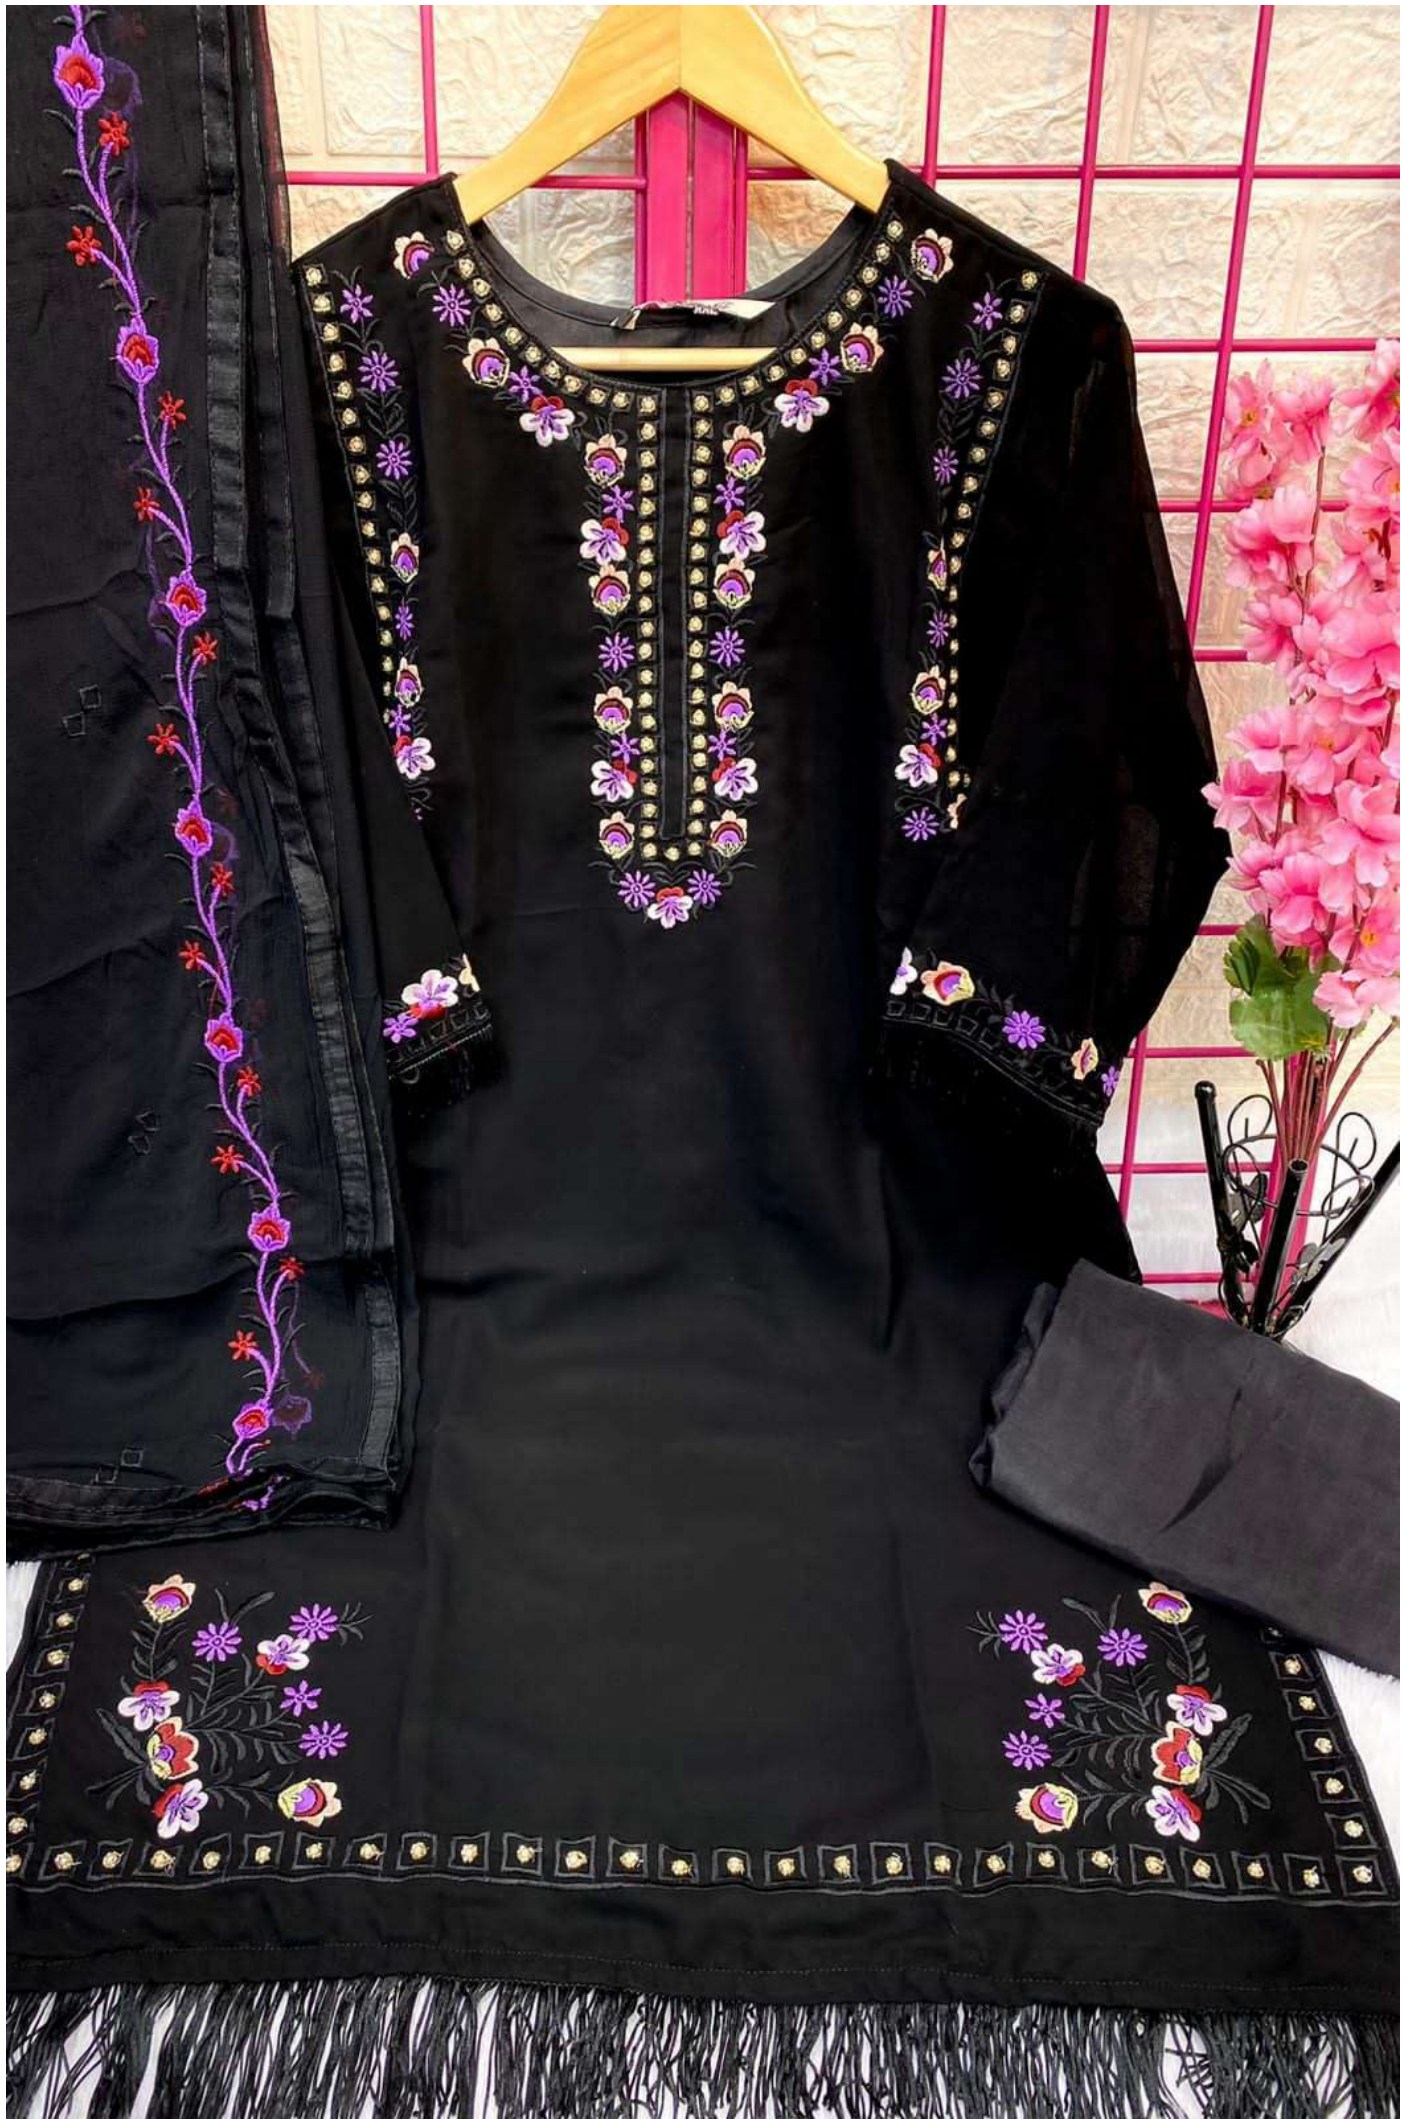

**#R-1029**  
**READYMAD**  
**SIZE - XL**

**TOP- GEORGET WITH EMBROIDERY**  
**BOTTOM- SILK STICHED**  
**DUPATTA - NAJMEEN EMBROIDERY**

**#R-1029**  
**READYMAD**  
**SIZE - XL**

**TOP- GEORGET WITH EMBROIDERY**  
**BOTTOM- SILK STICHED**  
**DUPATTA - NAJMEEN EMBROIDERY**