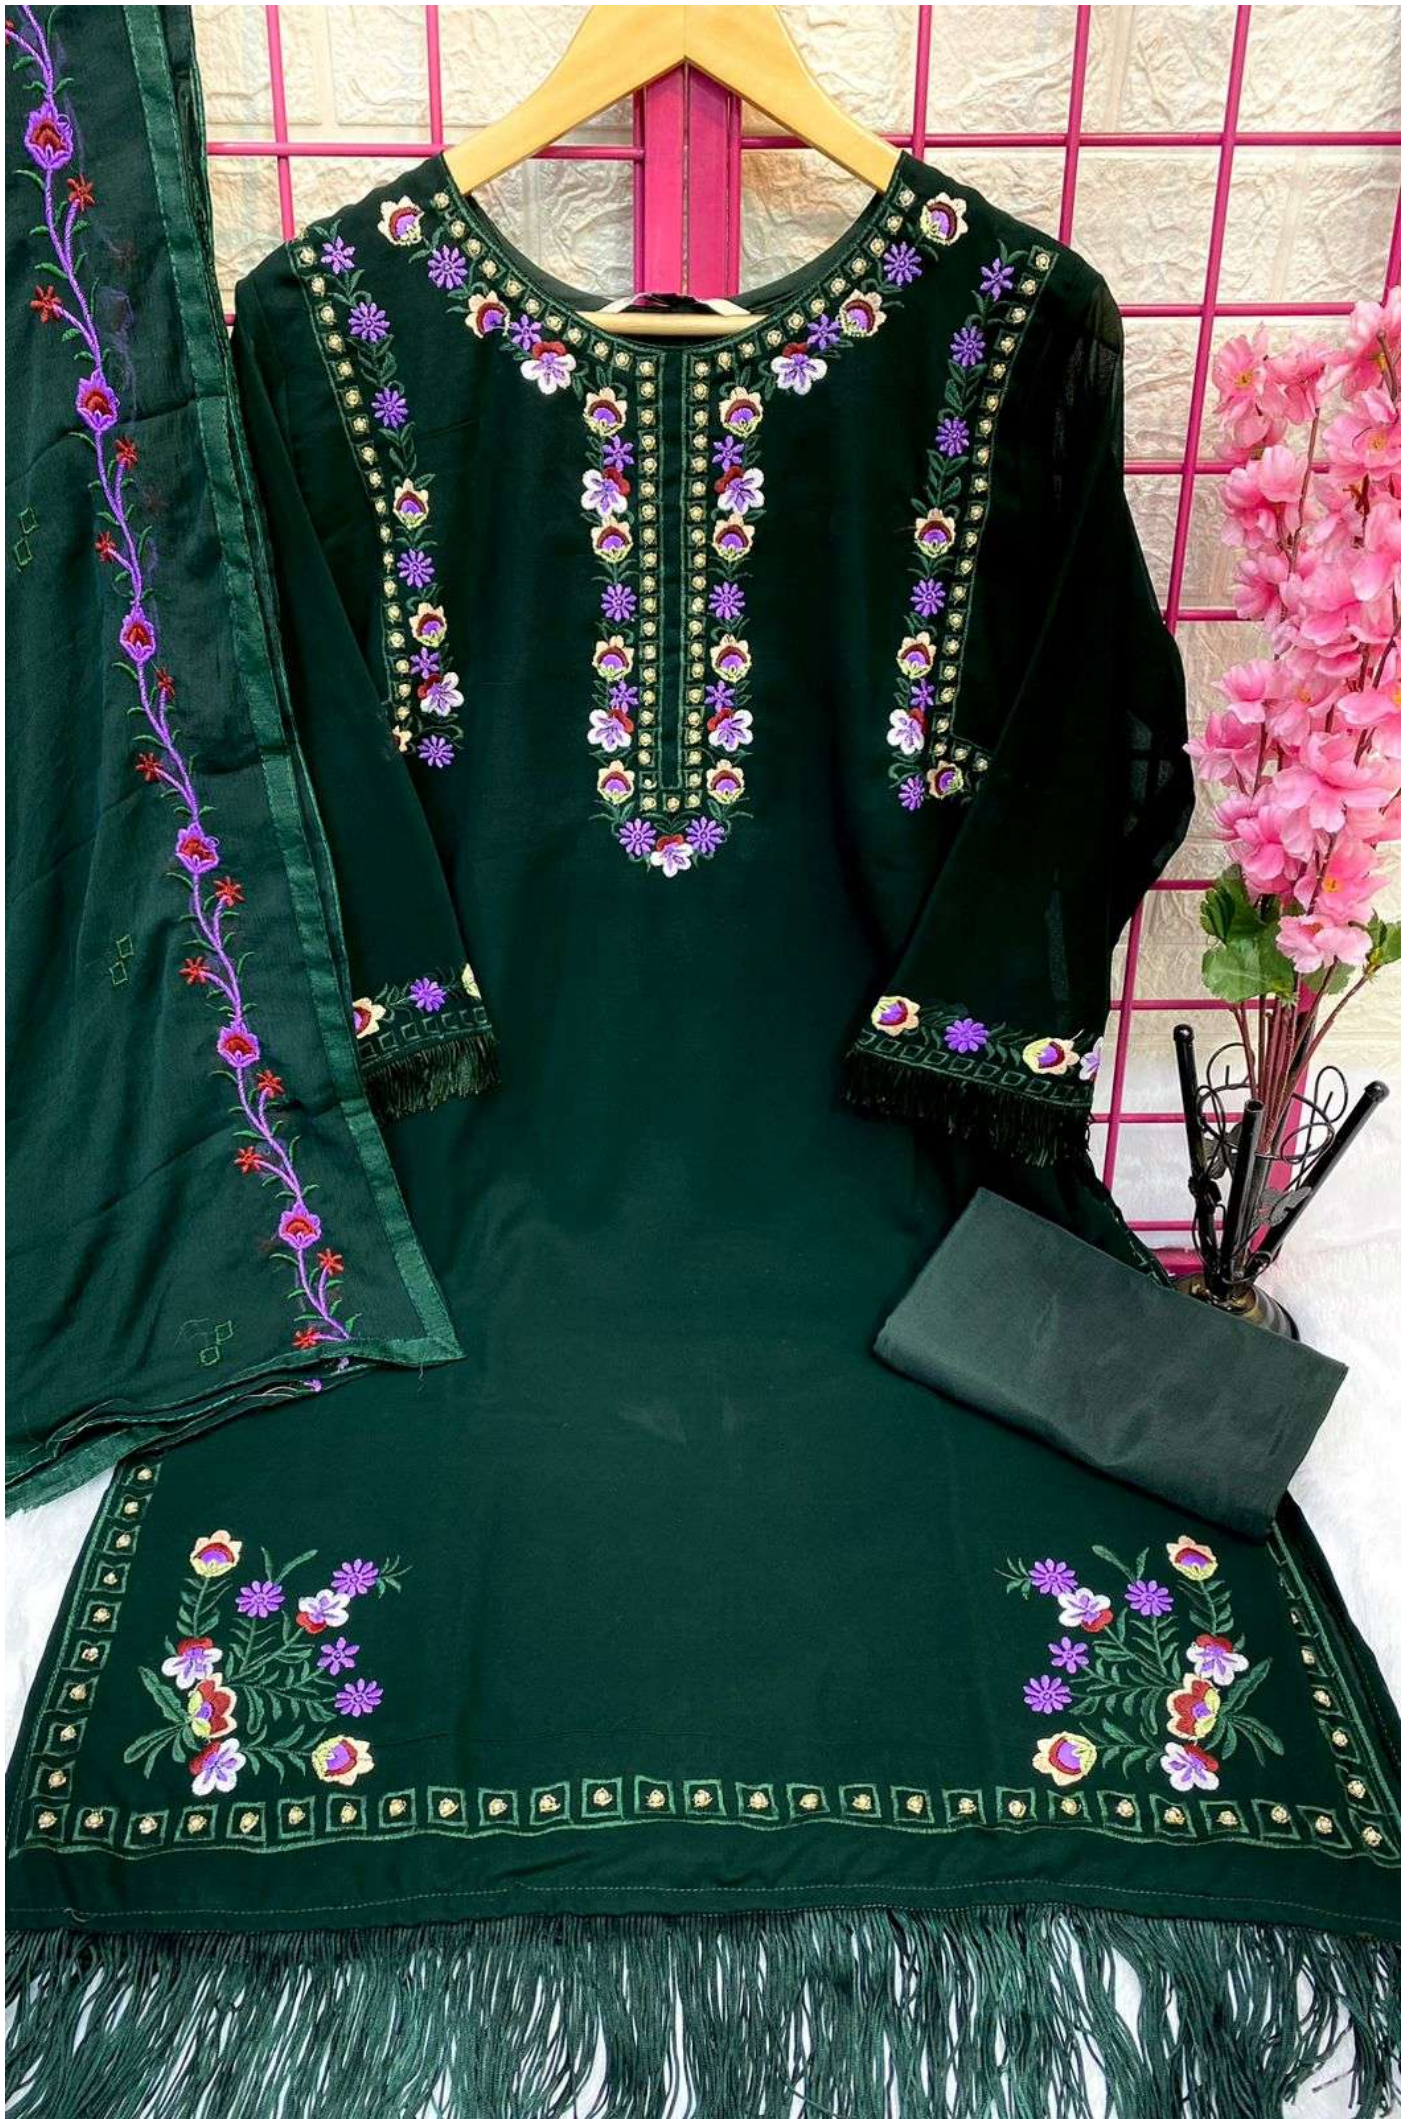

**#R-1029**  
**READYMAD**  
**SIZE - XL**

**TOP- GEORGET WITH EMBROIDERY**  
**BOTTOM- SILK STICHED**  
**DUPATTA - NAJMEEN EMBROIDERY**

**#R-1029**  
**READYMAD**  
**SIZE - XL**

**TOP- GEORGET WITH EMBROIDERY**  
**BOTTOM- SILK STICHED**  
**DUPATTA - NAJMEEN EMBROIDERY**