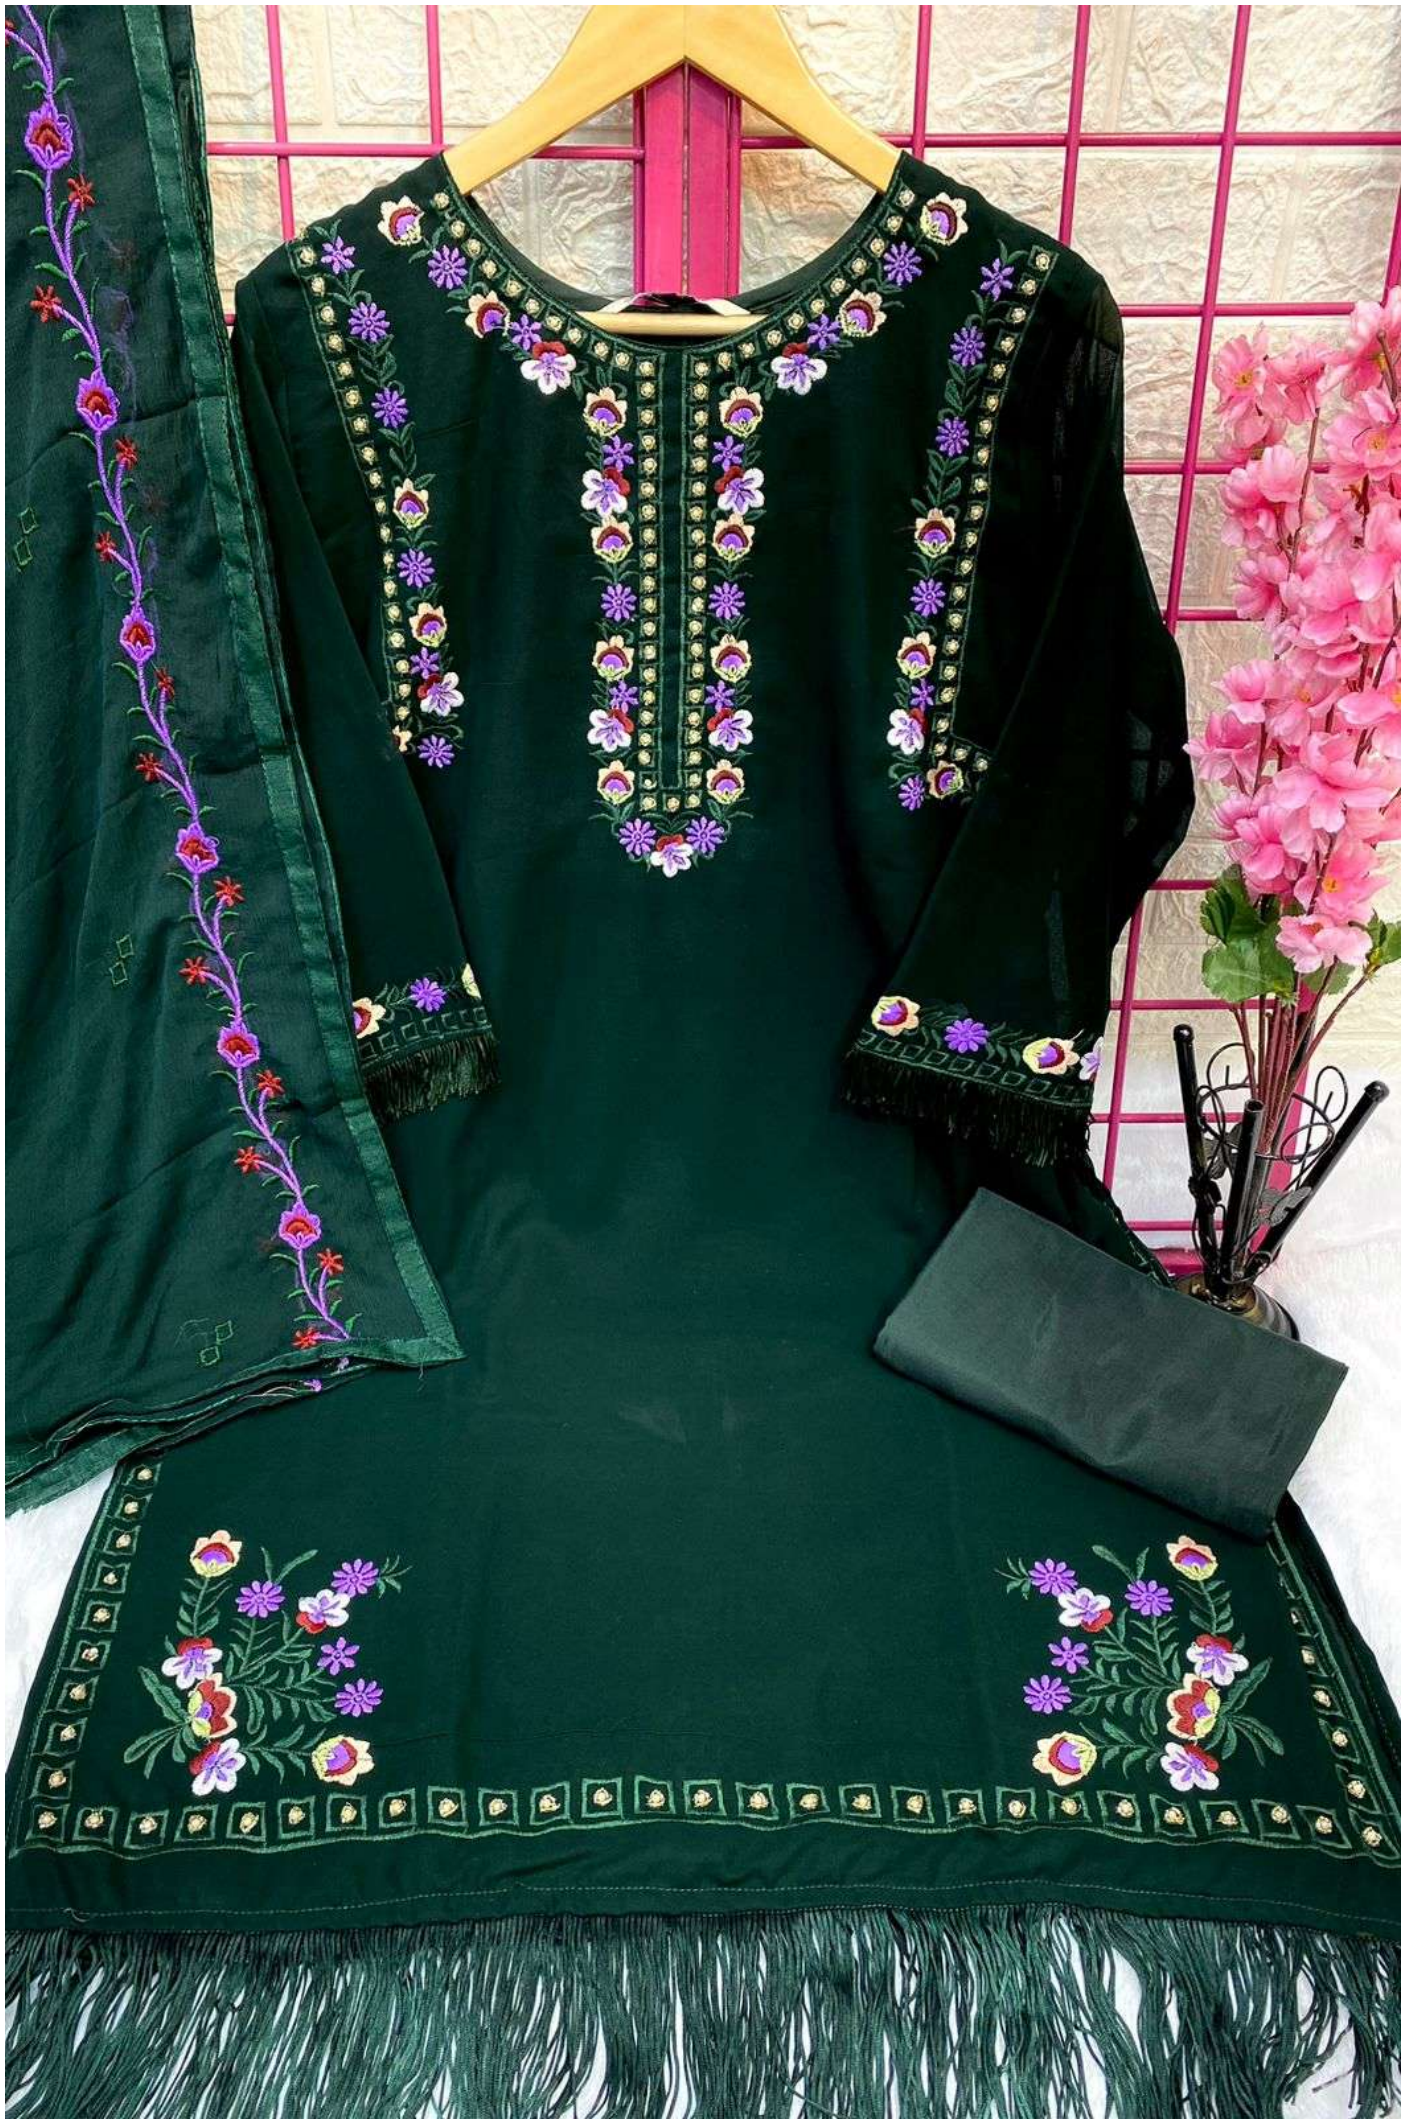

#R-1029
READYMAD
SIZE - XL

TOP- GEORGET WITH EMBROIDERY
BOTTOM- SILK STICHED
DUPATTA - NAJMEEN EMBROIDERY

#R-1029
READYMAD
SIZE - XL

TOP- GEORGET WITH EMBROIDERY
BOTTOM- SILK STICHED
DUPATTA - NAJMEEN EMBROIDERY