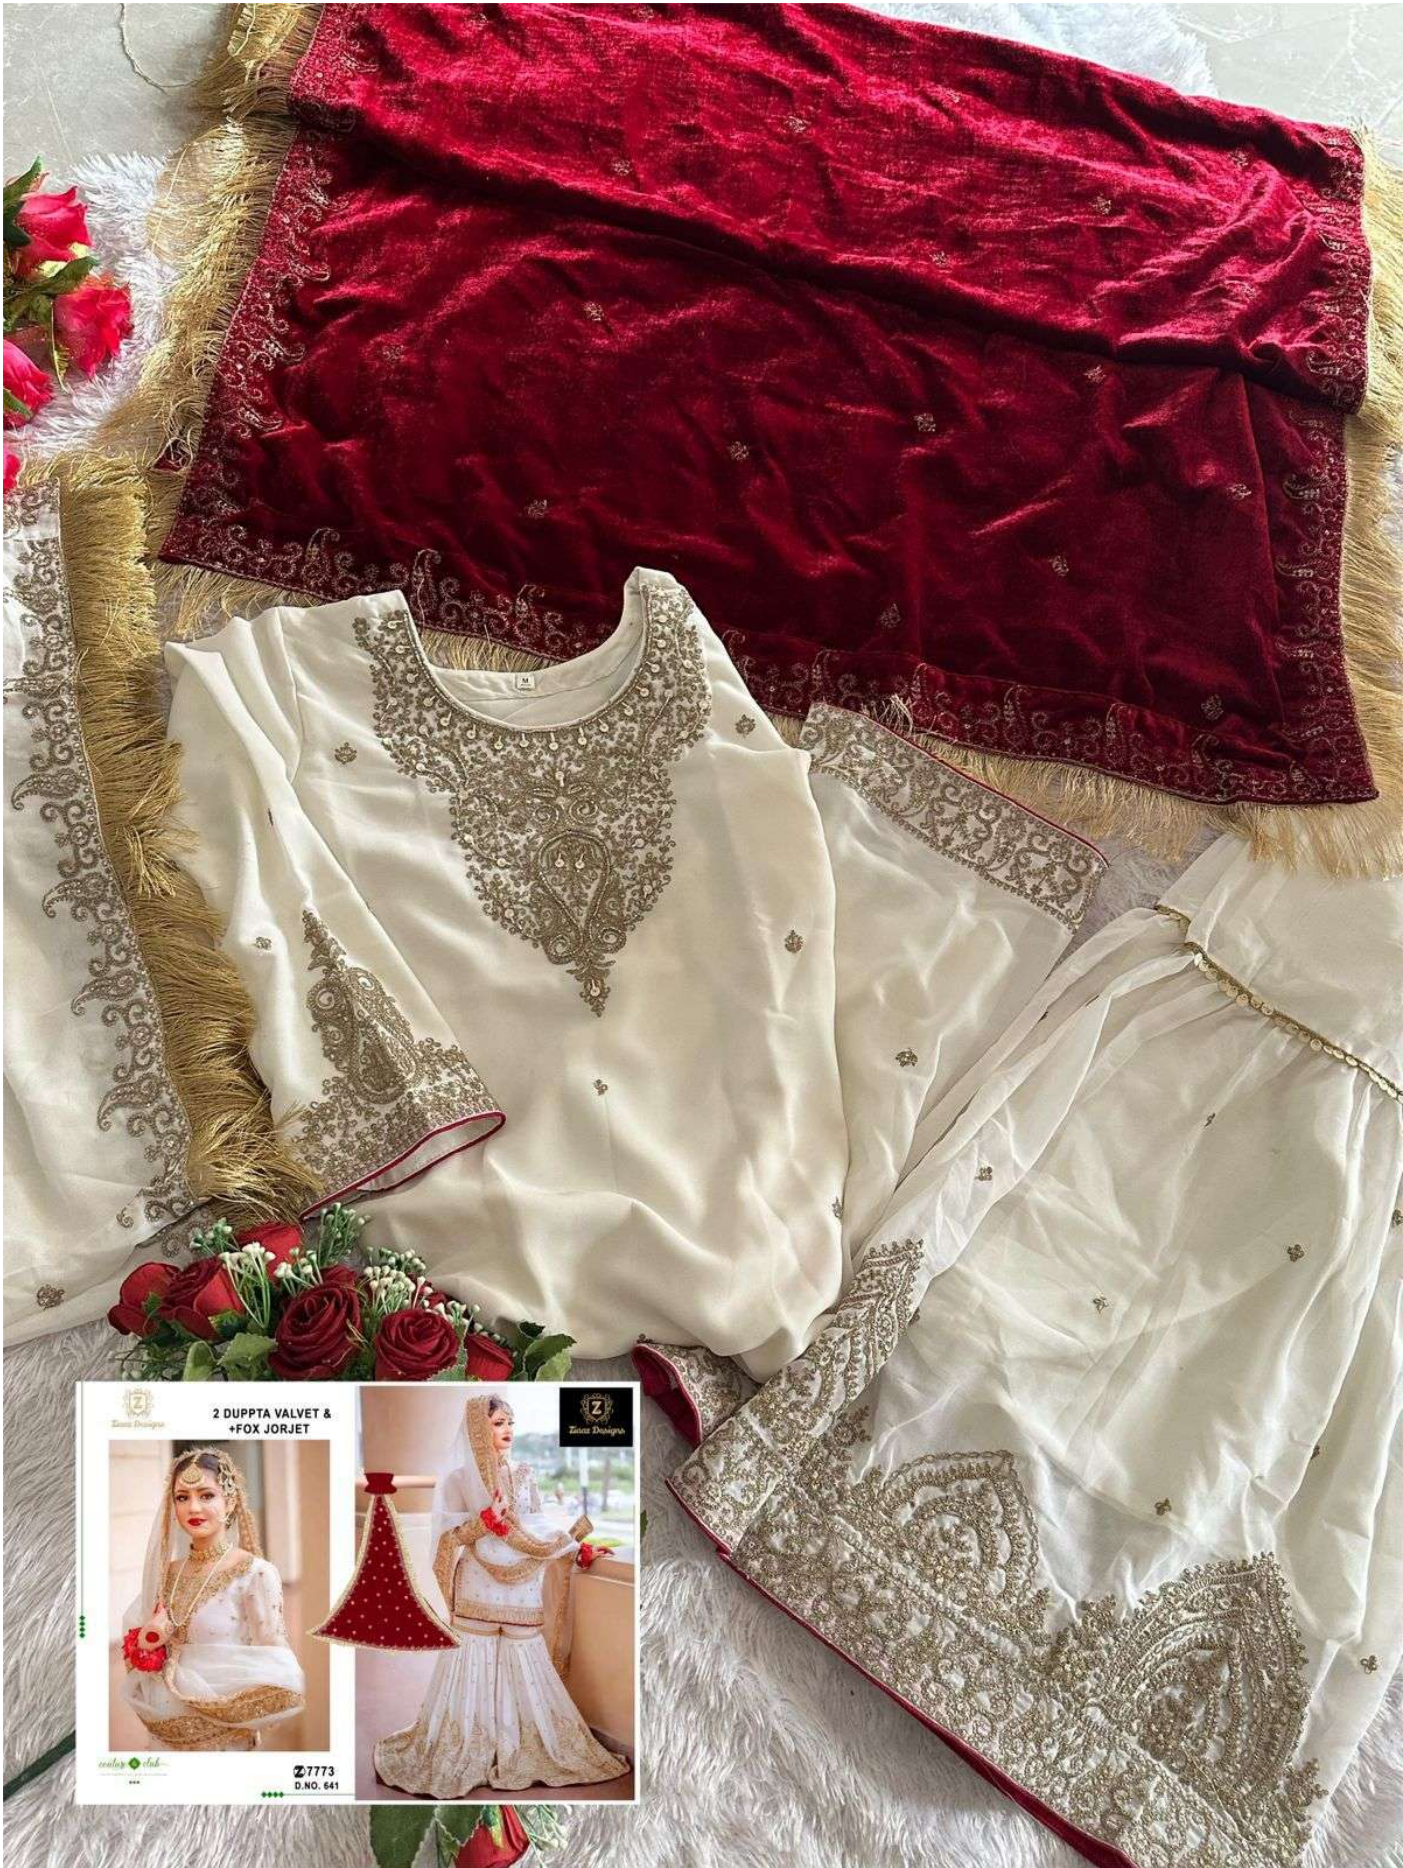

 Z
Zain Designz

**2 DUPPTA VALVET &
+FOX JORJET**

 Z
Zain Designz

 Zain Designz

Z7773
D.NO. 641

 **2 DUPPTA VALVET & FOX JORJET** 

 **Z7773**
D.NO. 641

**2 DUPPTA VALVET &
+FOX JORJET**