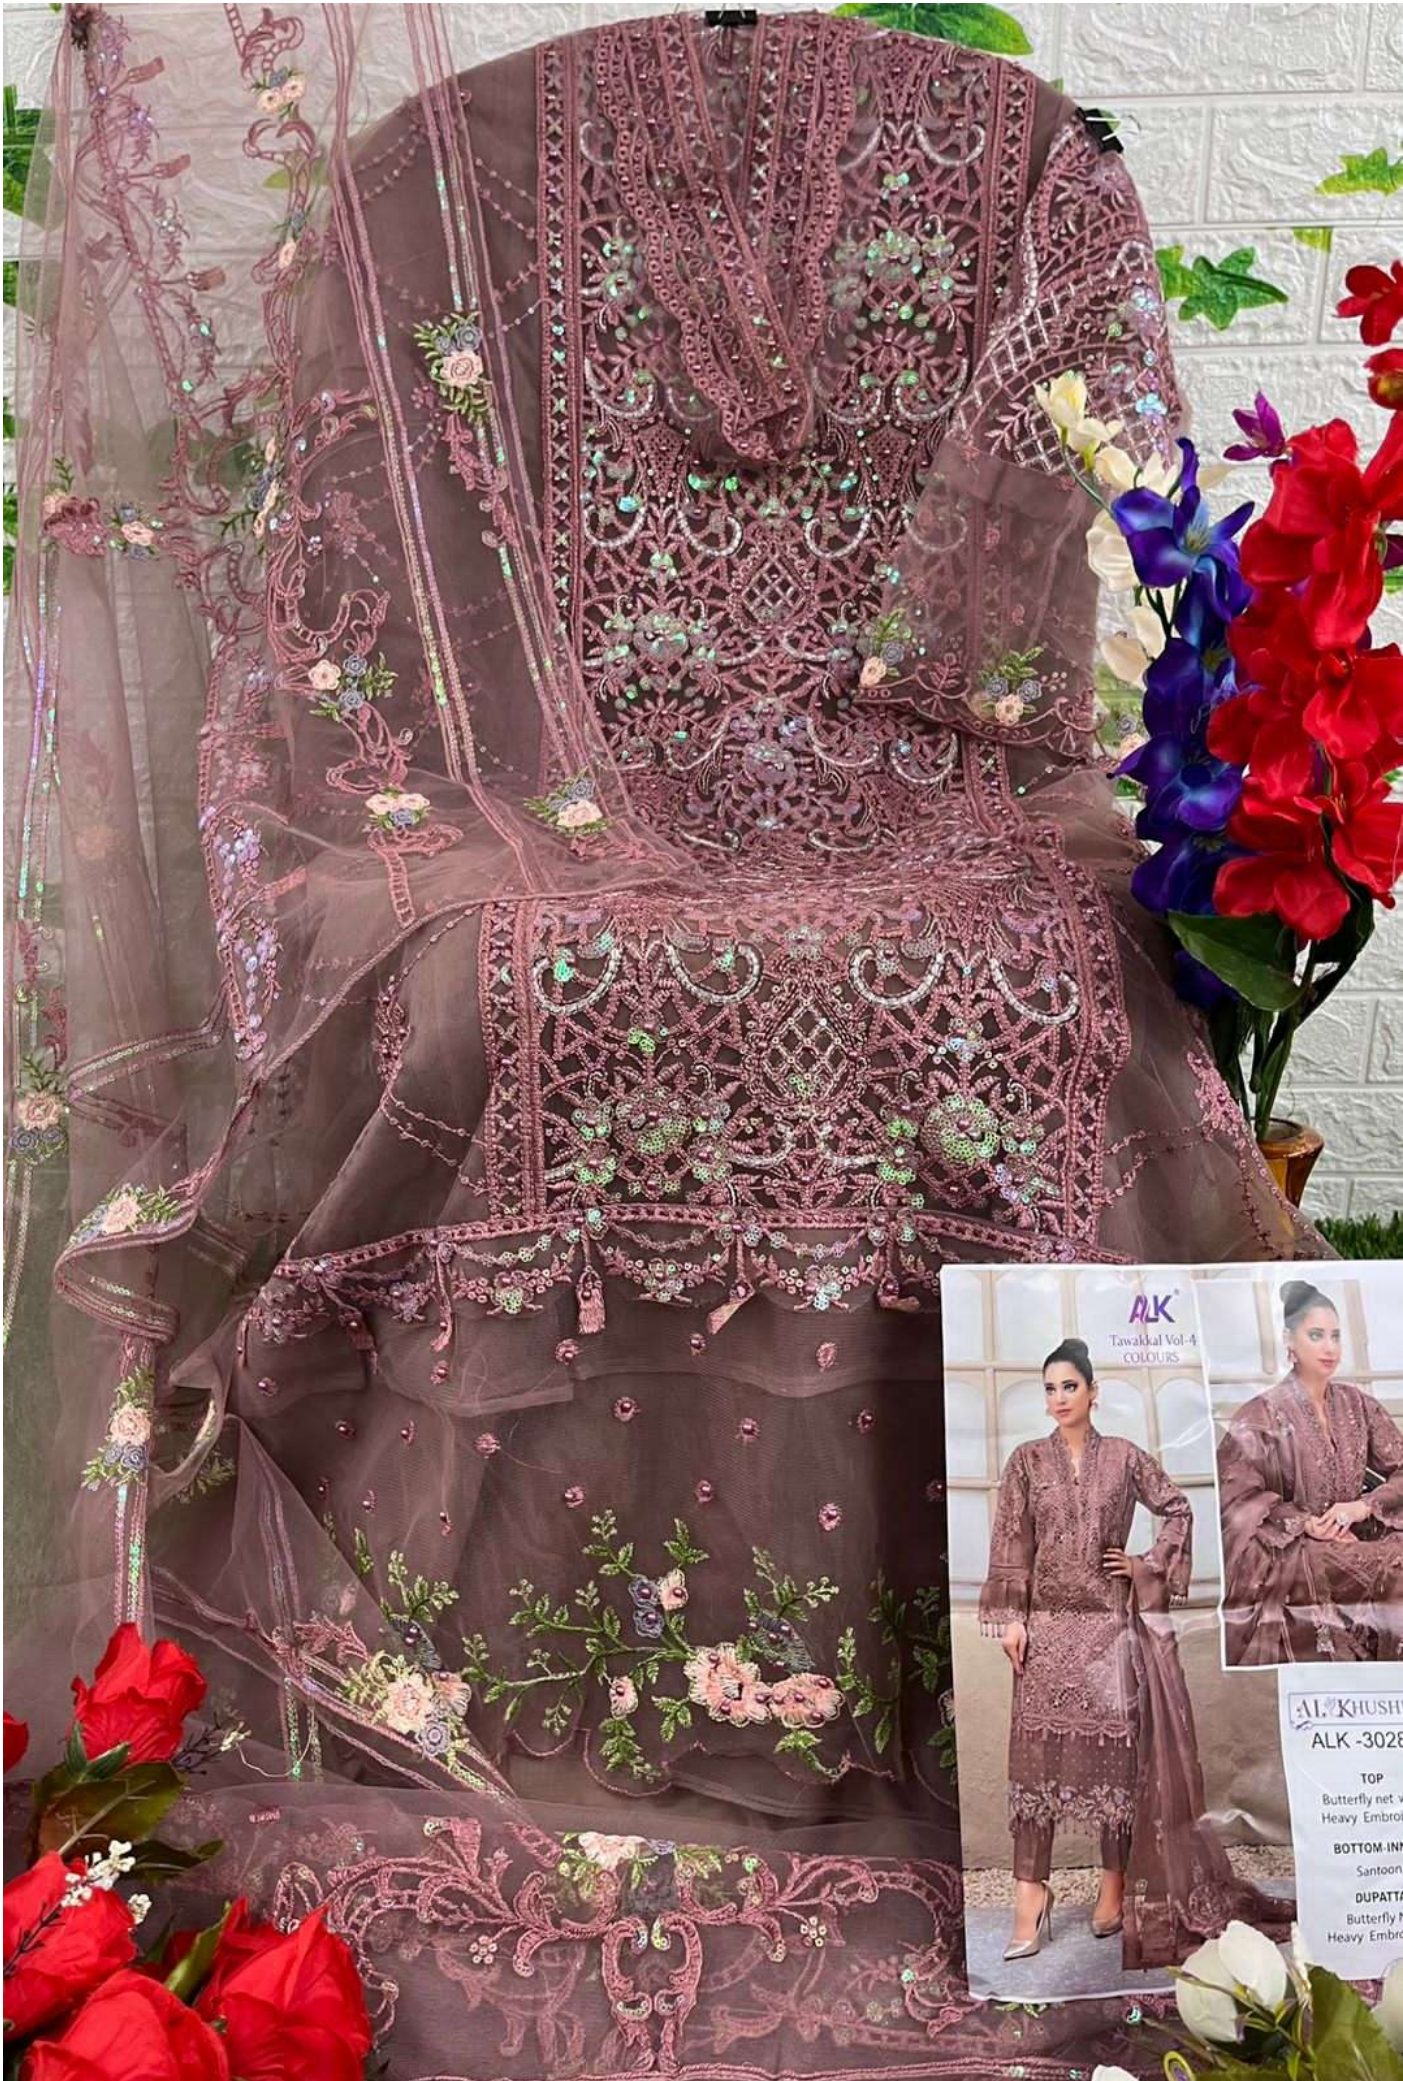

ALK<sup>®</sup>

AL KHUSHBU<sup>®</sup>

Tawakkal Vol-4  
COLOURS

ALK<sup>®</sup>

Tawakkal Vol-4  
COLOURS

AL KHUSHBU<sup>®</sup>

ALK -3028-M

**TOP**

Butterfly net with  
Heavy Embroidery

**BOTTOM-INNER**

Santoon

**DUPATTA**

Butterfly Net  
Heavy Embroidery

**ALK**  
Tawakkal Vol-4  
COLOURS

**AL KHUSHI**  
ALK -3028

**TOP**  
Butterfly net v  
Heavy Embroi

**BOTTOM-INT**  
Santoon

**DUPATTA**  
Butterfly P  
Heavy Embro

ALK<sup>®</sup>

Tawakkal Vol-4  
COLOURS

AL KHUSHBU<sup>®</sup>

ALK -3028-N

**TOP**

Butterfly net with  
Heavy Embroidery

Tawakkal Vol-4  
COLOURS

AL KHUSHBU<sup>®</sup>

ALK -3028-O

**TOP**

Butterfly net with  
Heavy Embroidery

**BOTTOM-INNER**

Santoon

**DUPATTA**