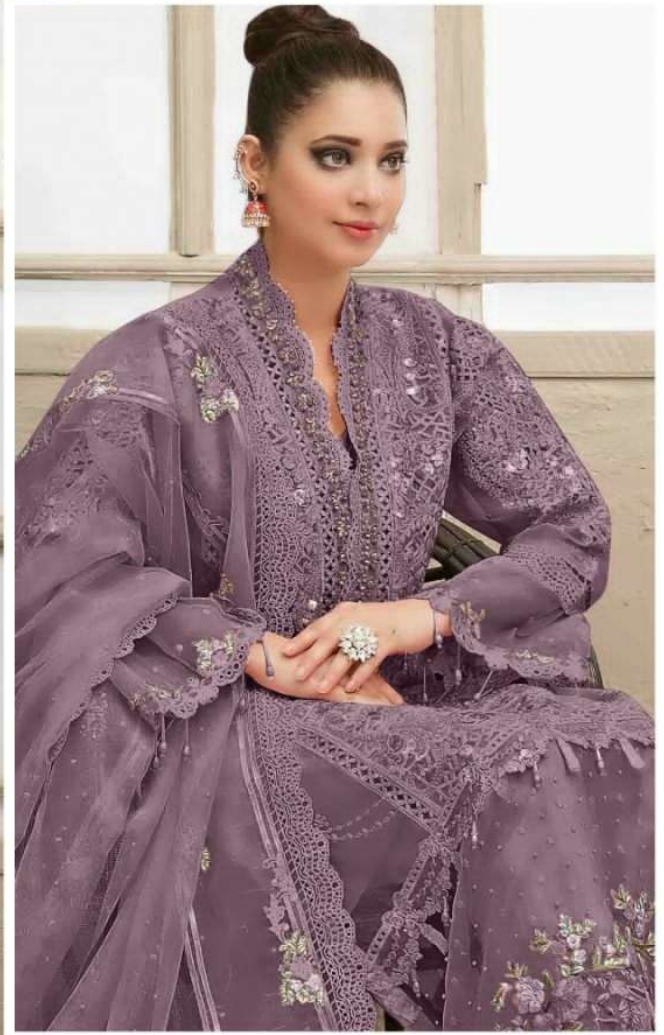

ALK<sup>®</sup>

AL KHUSHBU<sup>®</sup>

Tawakkal Vol-4  
COLOURS

ALK<sup>®</sup>

Tawakkal Vol-4  
COLOURS

AL KHUSHBU<sup>®</sup>

ALK -3028-M

**TOP**

Butterfly net with  
Heavy Embroidery

**BOTTOM-INNER**

Santoon

**DUPATTA**

Butterfly Net  
Heavy Embroidery

**ALK**  
Tawakkal Vol-4  
COLOURS

**AL KHUSHI**  
ALK -3028

**TOP**  
Butterfly net v  
Heavy Embroi

Tawakkal Vol-4  
COLOURS

AL KHUSHBU<sup>®</sup>

ALK -3028-O

**TOP**

Butterfly net with  
Heavy Embroidery

**BOTTOM-INNER**

Santoon

**DUPATTA**