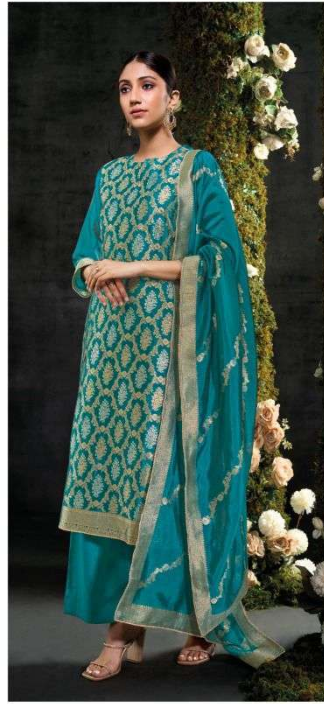

Ganga<sup>®</sup>  
Moana  
S2932

S2932-A

S2932-B

S2932-C

S2932-D

|                 |  |
|-----------------|--|
| PRODUCT NAME    | <b>MOANA</b>   |
| D.NO.           | S2932  |
| DESCRIPTION     | <p><b>TOP</b><br/>PREMIUM VISCOSE SILK JACQUARD WITH HAND WORK &amp; JARI LACE FOR DAMAN AND SLEEVES.</p> <p><b>BOTTOM</b><br/>PREMIUM SILK SATIN SOLID COLOR</p> <p><b>DUPATTA</b><br/>PREMIUM VISCOSE SILK JACQUARD WITH JARI LACE BORDER.</p> |
| HSN CODE        | <b>540834</b>  |
| WHOLESALE PRICE | <b>2465/- EACH+GST(EXTRA)</b>  |

S2932-A

S2932-B

S2932-C

S2932-D

Ganga®  
Moana  
S2932- A/B/C/D