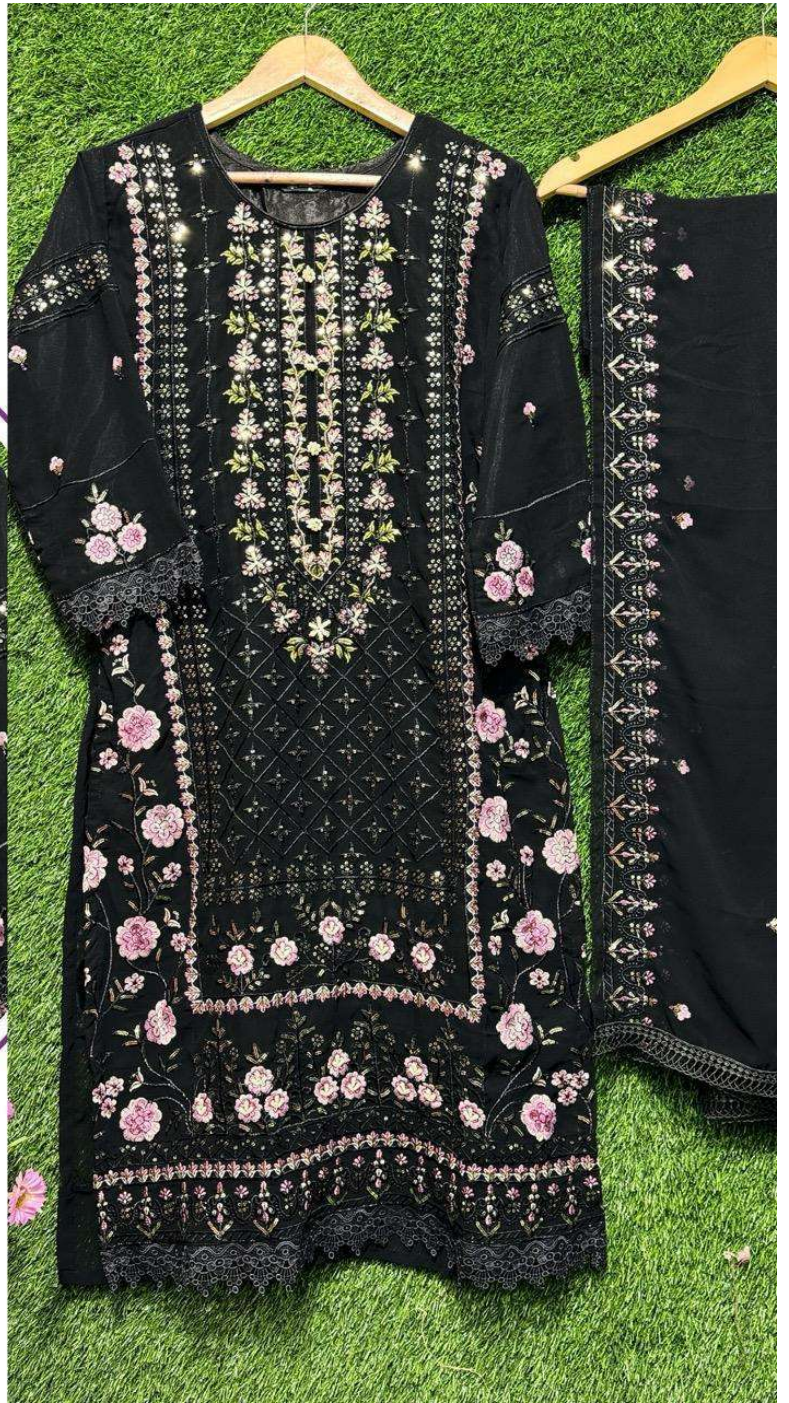

*Ramsha*

**READYMAD  
COLLECTION**

**#R-1199  
CREAM**

**#R-1199  
BLACK**

**READYMAD**  
**#R-1199**  
**BLACK**

**TOP** - GEORGET EMBROIDERY  
**BOTTOM** - SILK STICH  
**DUPATTA** - GEORGET EMBROIDERY

Ⓟ DRY CLEAN ONLY.  
⊗ DO NOT USE ANY BLEACH OR STAIN REMOVING CHEMICAL.  
☎ IRON THE FABRIC AT MODERATE TEMPERATURE.

**READYMAD**  
**#R-1199**  
**CREAM**

**TOP** - GEORGET EMBROIDERY  
**BOTTOM** - SILK STICH  
**DUPATTA** - GEORGET EMBROIDERY

Ⓟ DRY CLEAN ONLY.  
⊗ DO NOT USE ANY BLEACH OR STAIN REMOVING CHEMICAL.  
☎ IRON THE FABRIC AT MODERATE TEMPERATURE.