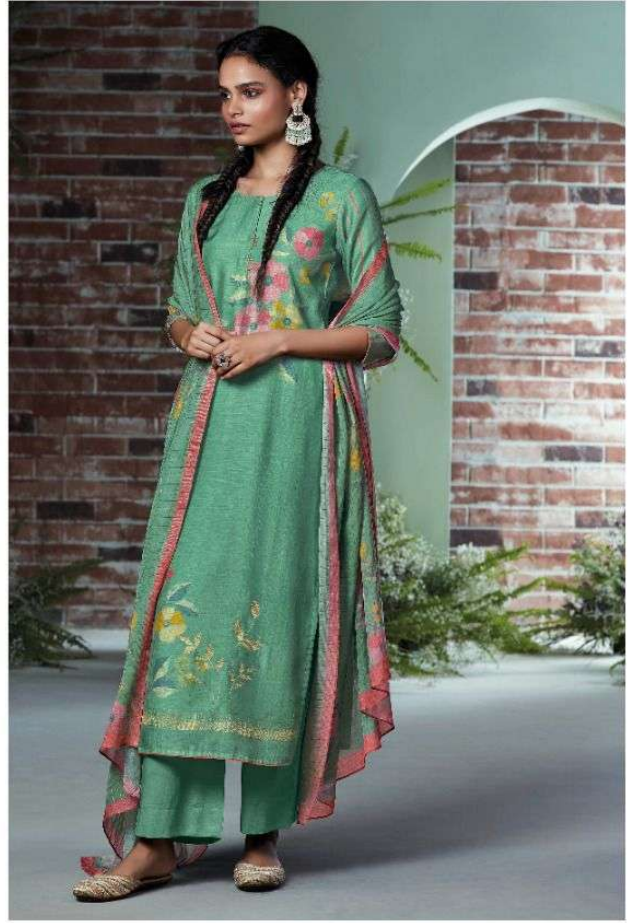

Ganga<sup>®</sup>  
LIPSÀ

Ganga®

C1086

Ganga®

C1087

Ganga®

C1088

Ganga®

C1089

Ganga®

C1090

Ganga®

C1091

PRODUCT NAME	<b>LIPSA</b>
D.NO.	C1086 TO C1091
DESCRIPTION	<p><b>TOP</b> PREMIUM BEMBERG SILK PRINTED WITH EMBROIDERY &amp; SOLID DAMAN LACE</p> <p><b>BOTTOM</b> PREMIUM COTTON SATIN SOLID</p> <p><b>DUPATTA</b> FINEST VISCOSE LINEN JACQUARD PRINTED</p>
HSN CODE	<b>540834</b>
WHOLESALE PRICE	<b>1860/- EACH+GST(EXTRA)</b>