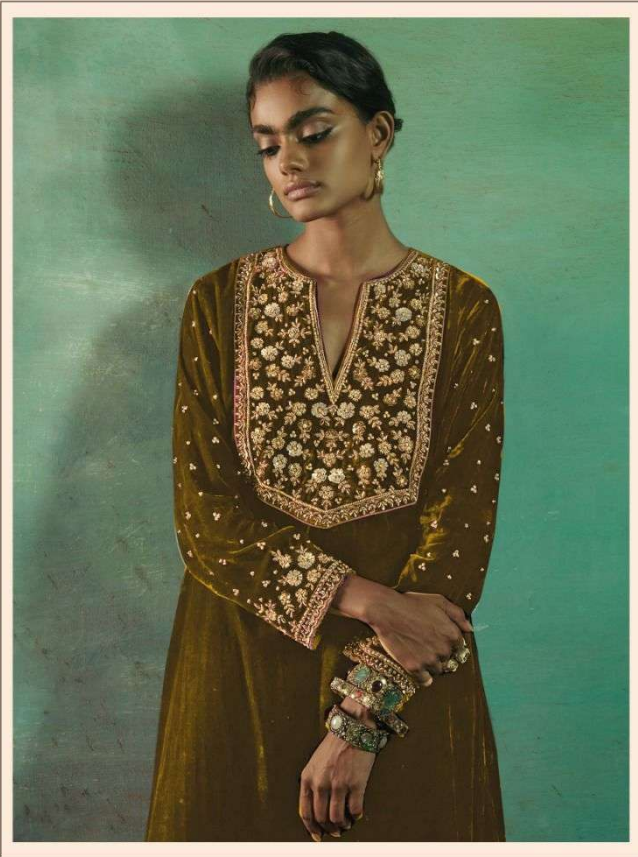

Flat White
ESPRESSO
Flat White

I adore

parfait!

32213 -1

32213 - J

32213 - K

Flat White
ESPRESSO
Flat White

l'adore

parfait!

VELVET 23

32213 -I

32213 -J

32213 -K