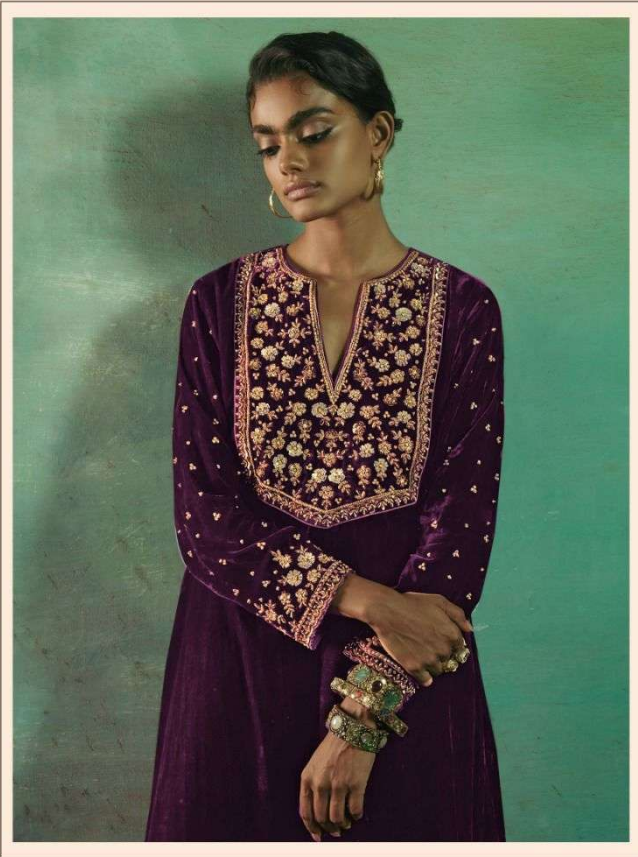

Flat White
ESPRESSO
Flat White

I adore

parfait!

32213 -1

32213 - J

32213 - K

Flat White
ESPRESSO
Flat White

l'adore

parfait!

VELVET 23

32213 -I

32213 -J

32213 -K