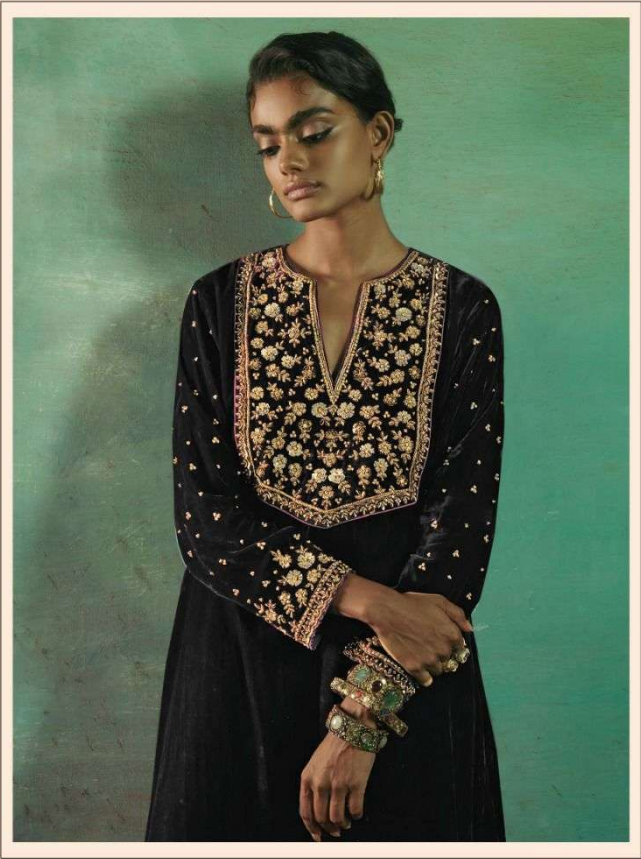

Flat White
ESPRESSO
Flat White

I adore

parfait!

32213 -1

32213 - J

32213 - K

Flat White
ESPRESSO
Flat White

l'adore

parfait!

VELVET 23

32213 -I

32213 -J

32213 -K