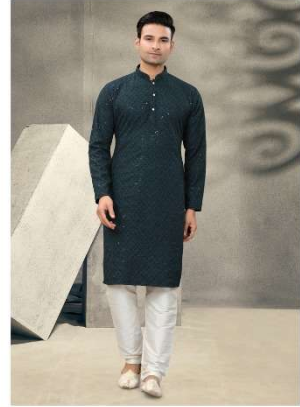

TOTAL DESIGN: 5

CATALOG PRICE: 6475/-

OUTLUK™
Vol- 112

112001

112002

112003

112004

112005