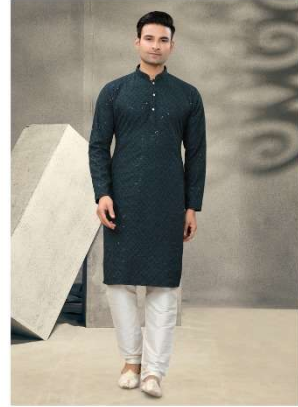

TOTAL DESIGN: 5

CATALOG PRICE: 6475/-

OUTLUK™
Vol- 112

112001

112002

112003

112004

112005