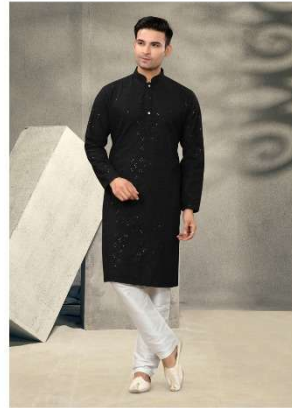

TOTAL DESIGN: 5

CATALOG PRICE: 6475/-

OUTLUK™
Vol- 112

112001

112002

112003

112004

112005