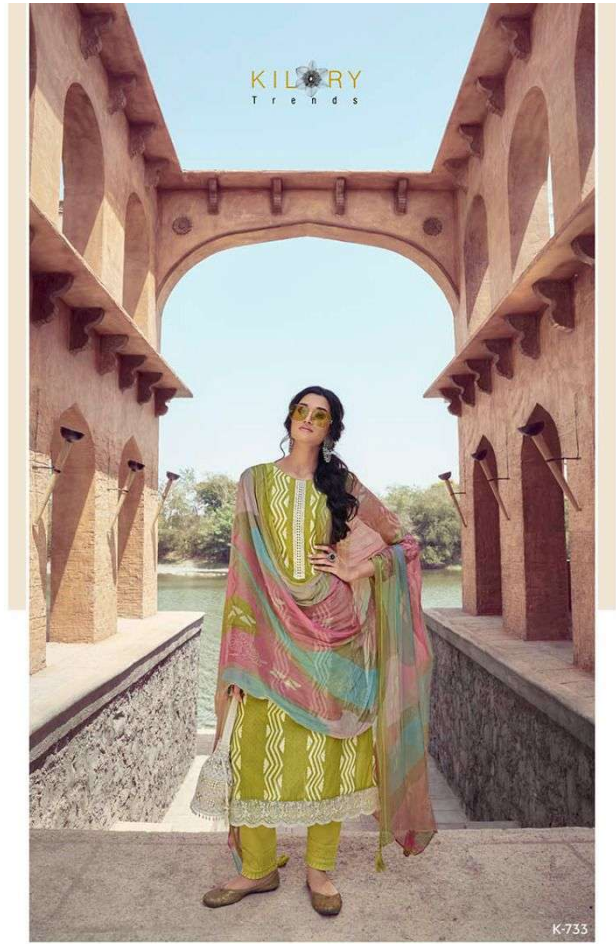

KILORY  
T r e n d s

ESSENCE

KILORY  
Trends

KILORY  
Trends

K-735

KILORY  
Trends

**KILORY**  
T r e n d s

**ESSENCE**

DESIGN NO.	DESCRIPTION	PRICE
K-731	<p><b>: TOP :</b> PURE LAWN COTTON WITH FANCY EMBROIDERY WORK</p> <p><b>: BOTTOM :</b> PURE COTTON SOLID</p> <p><b>: DUPPATTA :</b> PURE JAPAN VISCOSE CHIFFON WITH DIGITAL PRINT</p>	995/-
K-732		995/-
K-733		995/-
K-734		995/-
K-735		995/-
K-736		995/-
K-737		995/-
K-738		995/-

**Total pieces : 8**

**Total Amount: 7,960/-**

ESSENCE

KILORY  
Trends

K-731

K-732

K-735

K-736