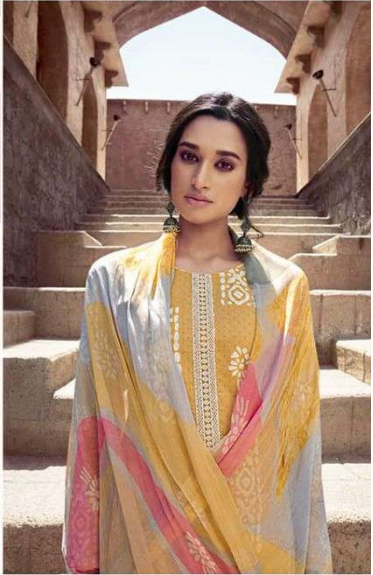

KILORY  
T r e n d s

ESSENCE

KILORY  
Trends

KILORY  
Trends

K-735

KILORY  
Trends

**KILORY**  
T r e n d s

**ESSENCE**

DESIGN NO.	DESCRIPTION	PRICE
K-731	<p><b>: TOP :</b> PURE LAWN COTTON WITH FANCY EMBROIDERY WORK</p> <p><b>: BOTTOM :</b> PURE COTTON SOLID</p> <p><b>: DUPPATTA :</b> PURE JAPAN VISCOSE CHIFFON WITH DIGITAL PRINT</p>	995/-
K-732		995/-
K-733		995/-
K-734		995/-
K-735		995/-
K-736		995/-
K-737		995/-
K-738		995/-