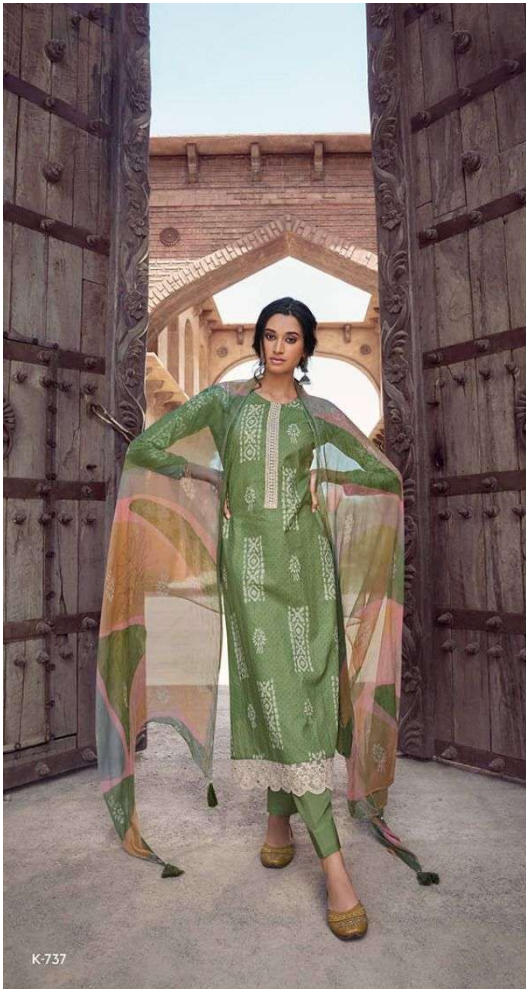

KILORY  
T r e n d s

ESSENCE

KILORY  
Trends

KILORY  
Trends

K-735

KILORY  
Trends

**KILORY**  
T r e n d s

**ESSENCE**

DESIGN NO.	DESCRIPTION	PRICE
K-731	<p><b>: TOP :</b> PURE LAWN COTTON WITH FANCY EMBROIDERY WORK</p> <p><b>: BOTTOM :</b> PURE COTTON SOLID</p> <p><b>: DUPPATTA :</b> PURE JAPAN VISCOSE CHIFFON WITH DIGITAL PRINT</p>	995/-
K-732		995/-
K-733		995/-
K-734		995/-
K-735		995/-
K-736		995/-
K-737		995/-
K-738		995/-

**Total pieces : 8**

**Total Amount: 7,960/-**

ESSENCE

KILORY  
Trends

K-731

K-732

K-735

K-736