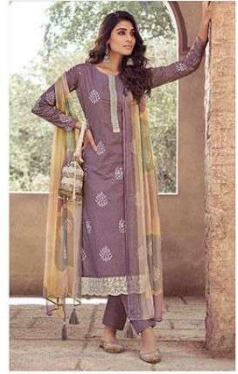

KILORY  
T r e n d s

ESSENCE

KILORY  
Trends

KILORY  
Trends

K-735

KILORY  
Trends

**KILORY**  
T r e n d s

**ESSENCE**

DESIGN NO.	DESCRIPTION	PRICE
K-731	<p><b>: TOP :</b> PURE LAWN COTTON WITH FANCY EMBROIDERY WORK</p> <p><b>: BOTTOM :</b> PURE COTTON SOLID</p> <p><b>: DUPPATTA :</b> PURE JAPAN VISCOSE CHIFFON WITH DIGITAL PRINT</p>	995/-
K-732		995/-
K-733		995/-
K-734		995/-
K-735		995/-
K-736		995/-
K-737		995/-
K-738		995/-

**Total pieces : 8**

**Total Amount: 7,960/-**

ESSENCE

KILORY  
Trends

K-731

K-732

K-735

K-736