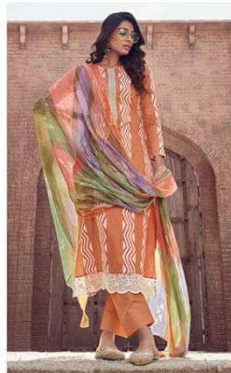

K-732

K-734