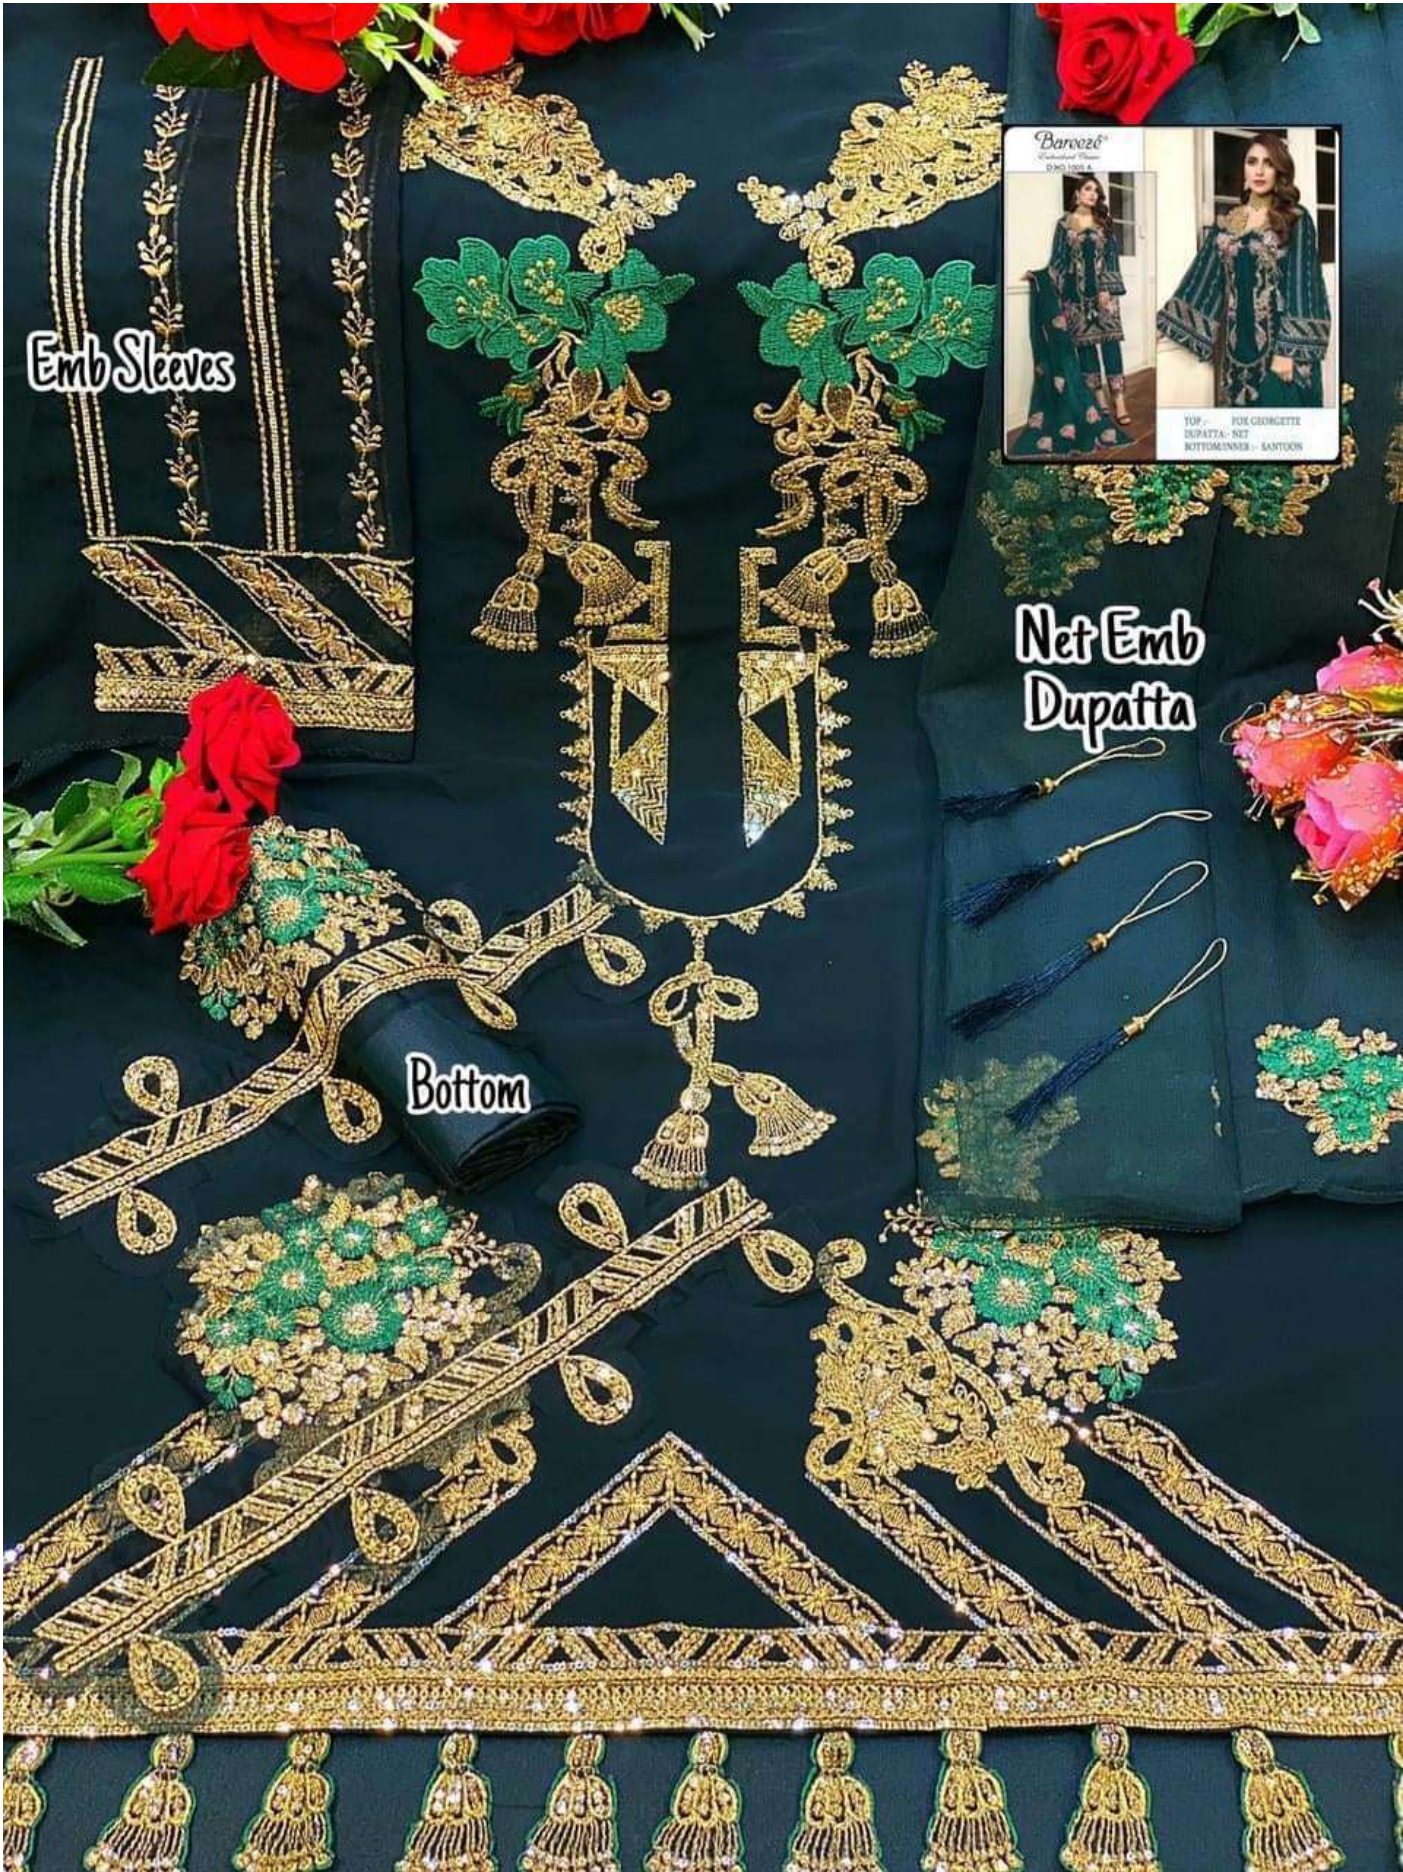

Bareezé™

Embroidered Classics

D.NO.1005 A

TOP :- FOX GEORGETTE
DUPATTA:- NET
BOTTOM/INNER :- SANTOON

Bareezé™

Embroidered Classics

D.NO.1005 A

TOP :- FOX GEORGETTE
DUPATTA:- NET
BOTTOM/INNER :- SANTOON

Emb Sleeves

Net Emb Dupatta

Bottom

Bareezé[™]

Embroidered Classics

D.NO.1005 B

TOP :- FOX GEORGETTE
DUPATTA:- NET
BOTTOM/INNER :- SANTOON

Emb Sleeves

Bottom

Net Emb Dupatta

Bareezé™
Embroidered Classics
D.NO.1005 D

TOP :- FOX GEORGETTE
DUPATTA:- NET
BOTTOM/INNER :- SANTOON

Emb Sleeves

Net Emb Dupatta

Bottom

TOP - FOR GEORGETTE
DUPATTA - NET
BOTTOM/INNER - BANZOON