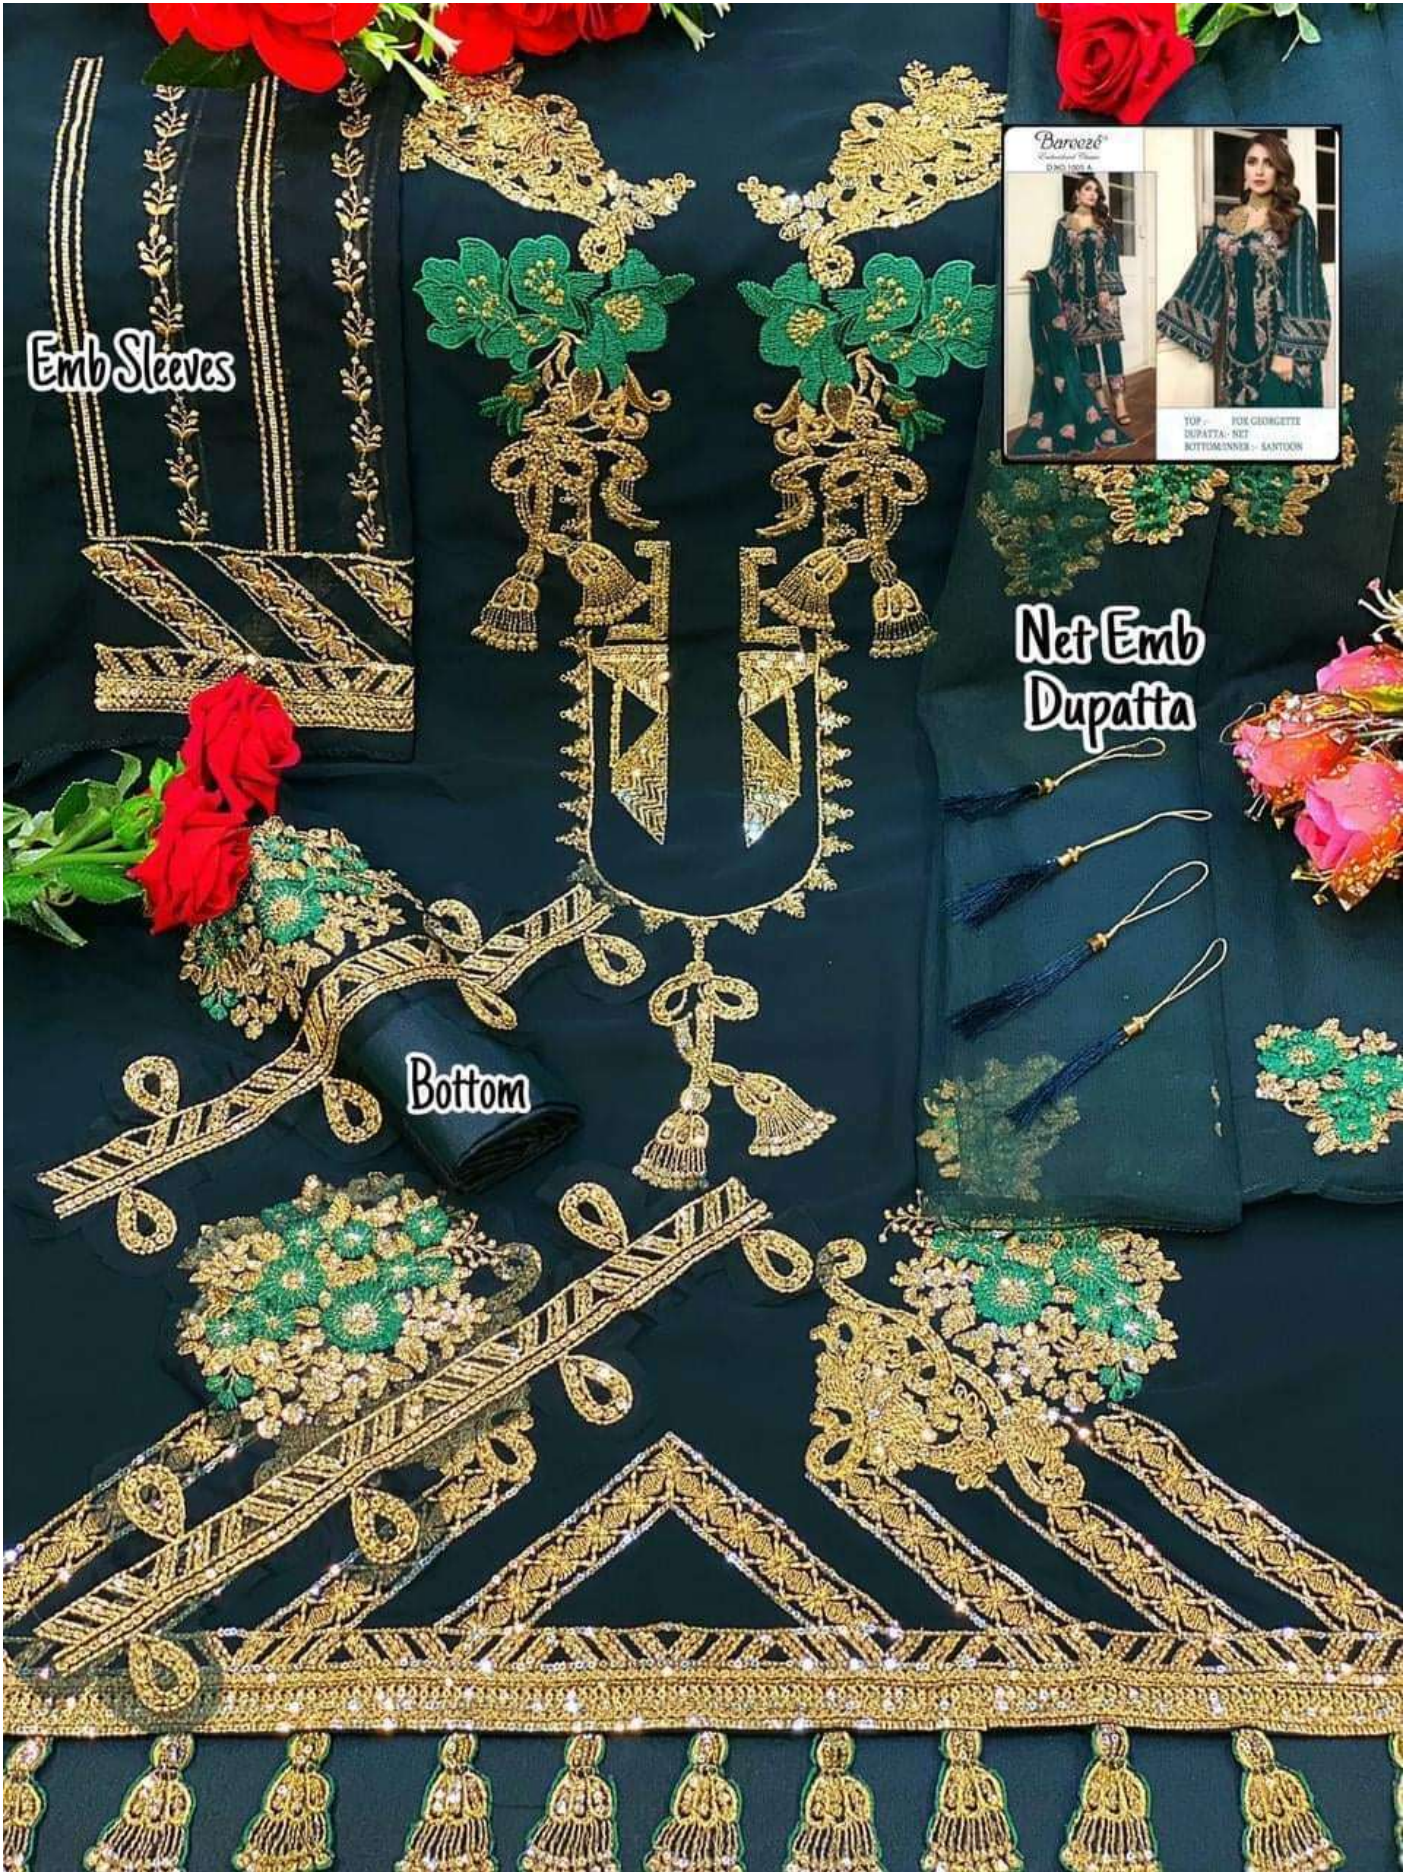

Bareezé™

Embroidered Classics

D.NO.1005 A

TOP :- FOX GEORGETTE
DUPATTA:- NET
BOTTOM/INNER :- SANTOON

Bareezé™

Embroidered Classics

D.NO.1005 A

TOP :- FOX GEORGETTE
DUPATTA:- NET
BOTTOM/INNER :- SANTOON

Emb Sleeves

Net Emb Dupatta

Bottom

Bareezé[™]

Embroidered Classics

D.NO.1005 B

TOP :- FOX GEORGETTE
DUPATTA:- NET
BOTTOM/INNER :- SANTOON

Emb Sleeves

Bottom

Net Emb
Dupatta

Bareezé[™]
Embroidered Classics
D.NO.1005 D

TOP :- FOX GEORGETTE
DUPATTA:- NET
BOTTOM/INNER :- SANTOON

Emb Sleeves

Net Emb Dupatta

Bottom