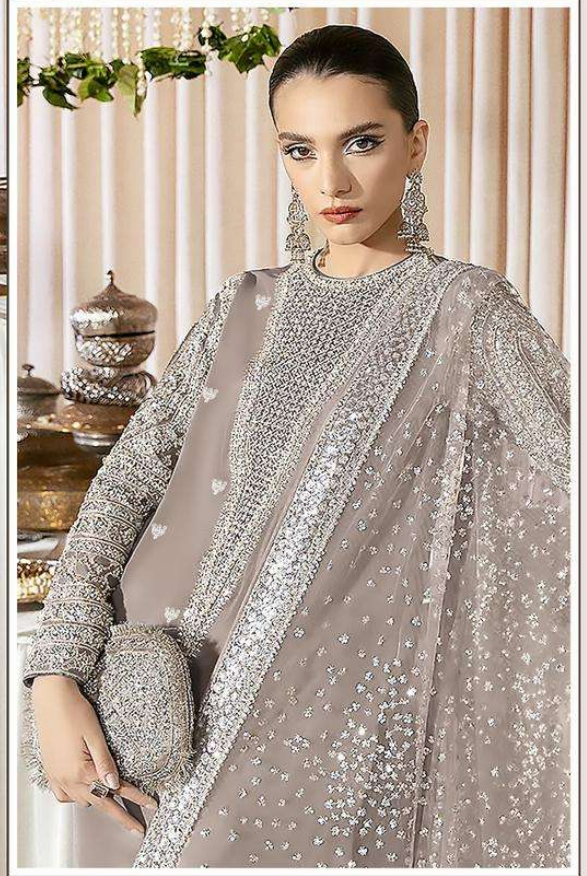

TOP:- FOX GEORGETTE
DUPATTA:- NET EMBROIDERED
BOTTOM / INNER:- SANTOON

S-797

TOP:- FOX GEORGETTE
DUPATTA:- NET EMBROIDERED
BOTTOM / INNER:- SANTOON

S-797

TOP:- FOX GEORGETTE
DUPATTA:- NET EMBROIDERED
BOTTOM / INNER:- SANTOON

S-797-C

TOP:- FOX GEORGETTE
DUPATTA:- NET EMBROIDERED
BOTTOM / INNER:- SANTOON

S-797-D

TOP:- FOX GEORGETTE
DUPATTA:- NET EMBROIDERED
BOTTOM / INNER:- SANTOON

S-797

S-797-B

S-797-C

S-797-D