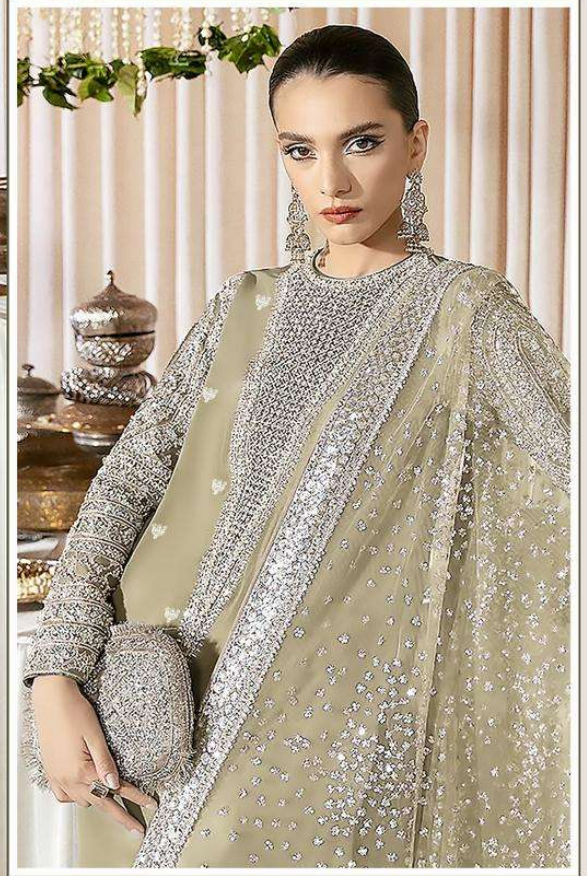

TOP:- FOX GEORGETTE  
DUPATTA:- NET EMBROIDERED  
BOTTOM / INNER:- SANTOON

S-797

TOP:- FOX GEORGETTE  
DUPATTA:- NET EMBROIDERED  
BOTTOM / INNER:- SANTOON

S-797

TOP:- FOX GEORGETTE  
DUPATTA:- NET EMBROIDERED  
BOTTOM / INNER:- SANTOON

S-797-C

TOP:- FOX GEORGETTE  
DUPATTA:- NET EMBROIDERED  
BOTTOM / INNER:- SANTOON

S-797-D

TOP:- FOX GEORGETTE  
DUPATTA:- NET EMBROIDERED  
BOTTOM / INNER:- SANTOON

S-797

S-797-B

S-797-C

S-797-D