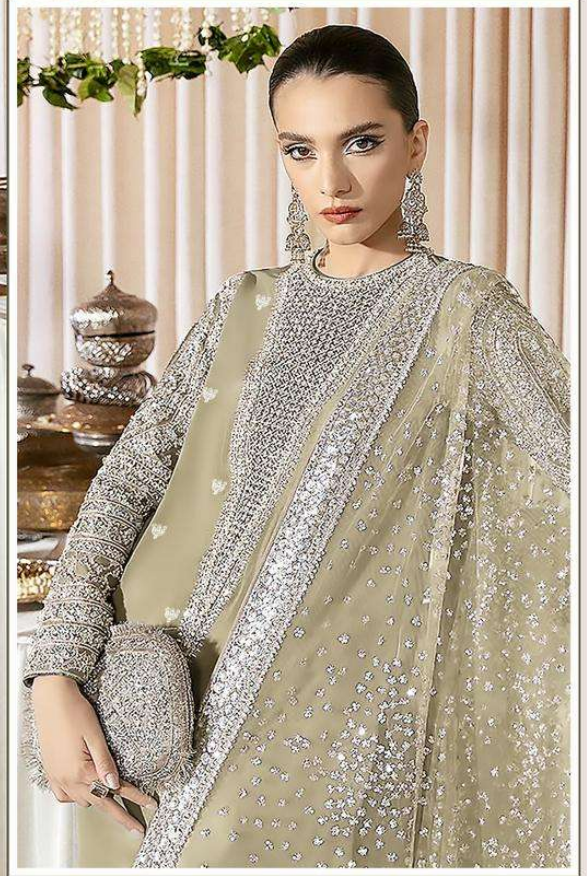

TOP:- FOX GEORGETTE
DUPATTA:- NET EMBROIDERED
BOTTOM / INNER:- SANTOON

S-797

TOP:- FOX GEORGETTE
DUPATTA:- NET EMBROIDERED
BOTTOM / INNER:- SANTOON

S-797

TOP:- FOX GEORGETTE
DUPATTA:- NET EMBROIDERED
BOTTOM / INNER:- SANTOON

S-797-C

TOP:- FOX GEORGETTE
DUPATTA:- NET EMBROIDERED
BOTTOM / INNER:- SANTOON

S-797-D

TOP:- FOX GEORGETTE
DUPATTA:- NET EMBROIDERED
BOTTOM / INNER:- SANTOON

S-797

S-797-B

S-797-C

S-797-D