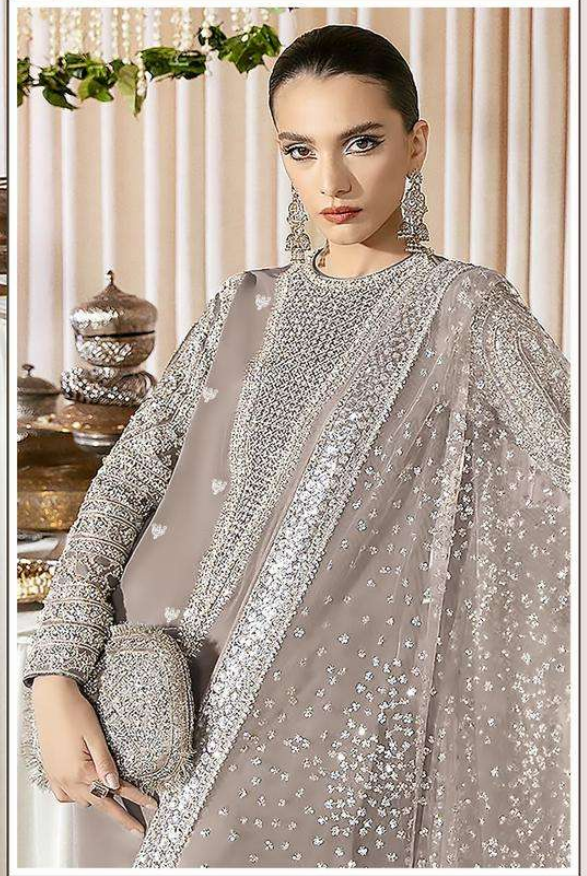

TOP:- FOX GEORGETTE  
DUPATTA:- NET EMBROIDERED  
BOTTOM / INNER:- SANTOON

S-797

TOP:- FOX GEORGETTE  
DUPATTA:- NET EMBROIDERED  
BOTTOM / INNER:- SANTOON

S-797

TOP:- FOX GEORGETTE  
DUPATTA:- NET EMBROIDERED  
BOTTOM / INNER:- SANTOON

S-797-C

TOP:- FOX GEORGETTE  
DUPATTA:- NET EMBROIDERED  
BOTTOM / INNER:- SANTOON

S-797-D

TOP:- FOX GEORGETTE  
DUPATTA:- NET EMBROIDERED  
BOTTOM / INNER:- SANTOON

S-797

S-797-B

S-797-C

S-797-D