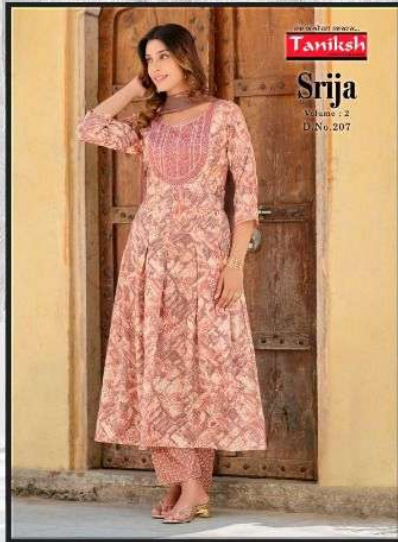

एक अनोखा एहसास...
Taniksh^{TM}
Exclusive Dress Material

207

Srija

Volume : 2