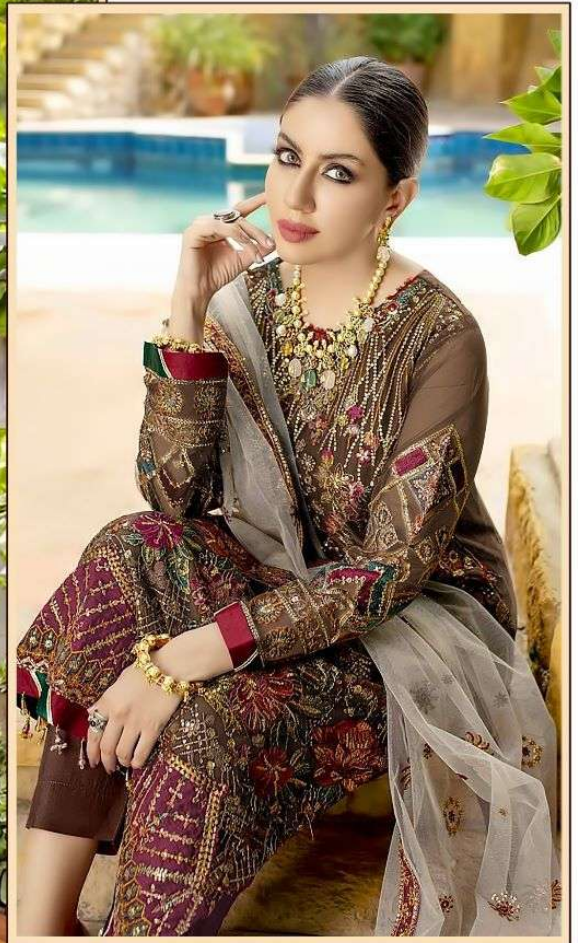

TOP:- NET EMBROIDERED
DUPATTA:- NET EMBROIDERED
BOTTOM / INNER:- SANTOON

K-1649

TOP:- NET EMBROIDERED
DUPATTA:- NET EMBROIDERED
BOTTOM / INNER:- SANTOON

K-1649