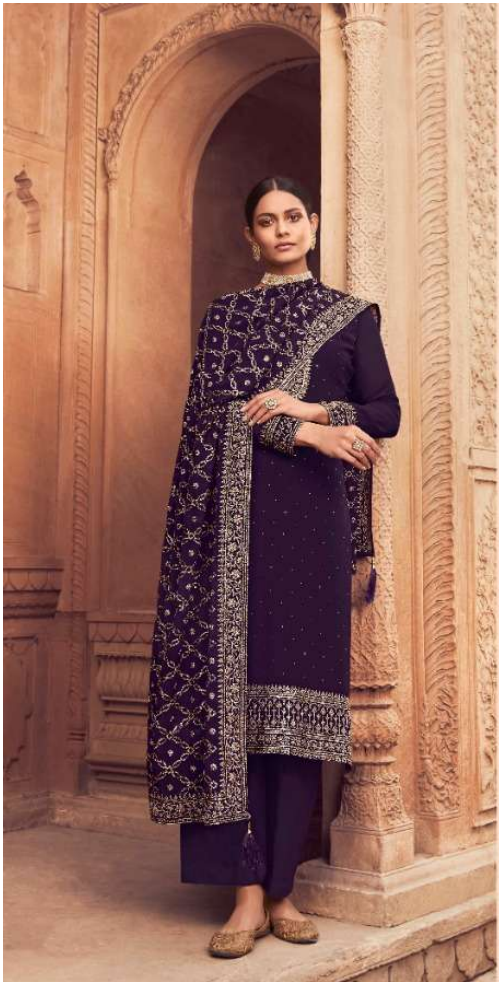

Nitya[®]
VOL - 185

Nitya
83001

Nitza
85002

Nitya
83003

Nitza
85001

Nitza
85005

Nitya
35006

TOP : GEORGETTE WITH EMBROIDARY
DUPATTA : GEORGETTE WITH 4 SIDE LACE
BOTTOM : SANTOON
RATE : 1625.00