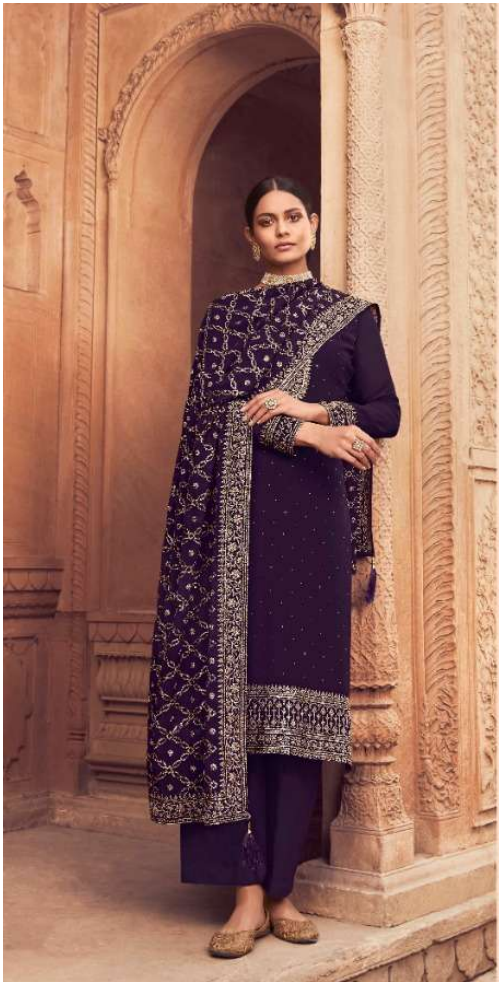

Nitya[®]
VOL - 185

Nitya
83001

Nitya
83003

Nitza
85001

Nitza
85005

Nitya
35006

TOP : GEORGETTE WITH EMBROIDARY
DUPATTA : GEORGETTE WITH 4 SIDE LACE
BOTTOM : SANTOON
RATE : 1625.00

85001