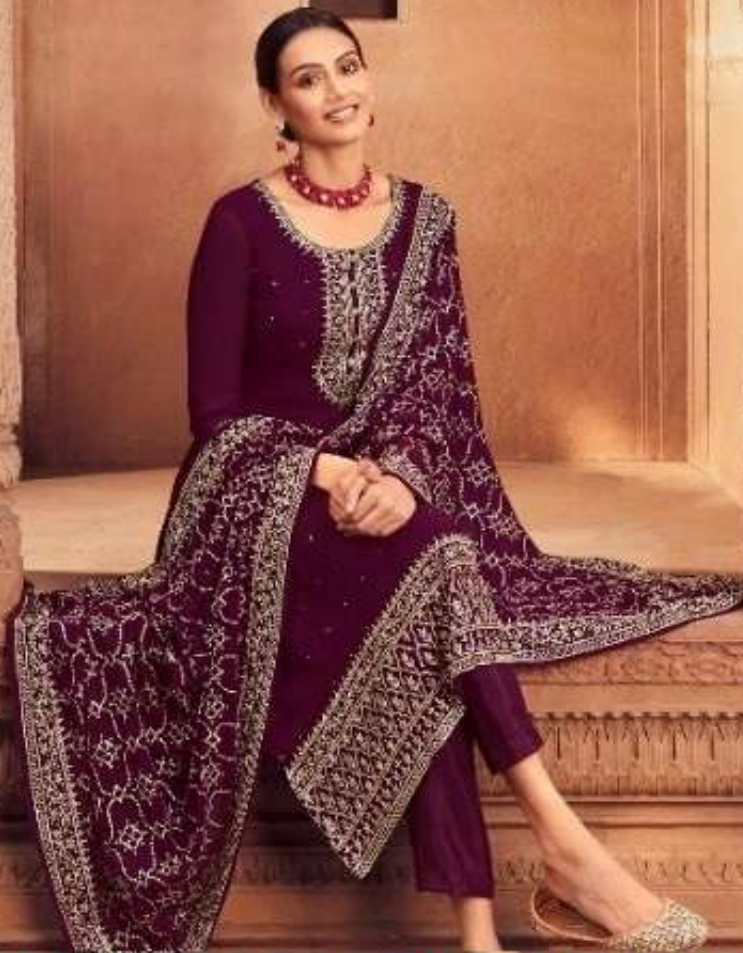

Nitya[®]
VOL - 185

Nitya
83001

Nitya
83003

Nitza
85001

Nitza
85005

Nitya
35006

TOP : GEORGETTE WITH EMBROIDARY
DUPATTA : GEORGETTE WITH 4 SIDE LACE
BOTTOM : SANTOON
RATE : 1625.00

85001