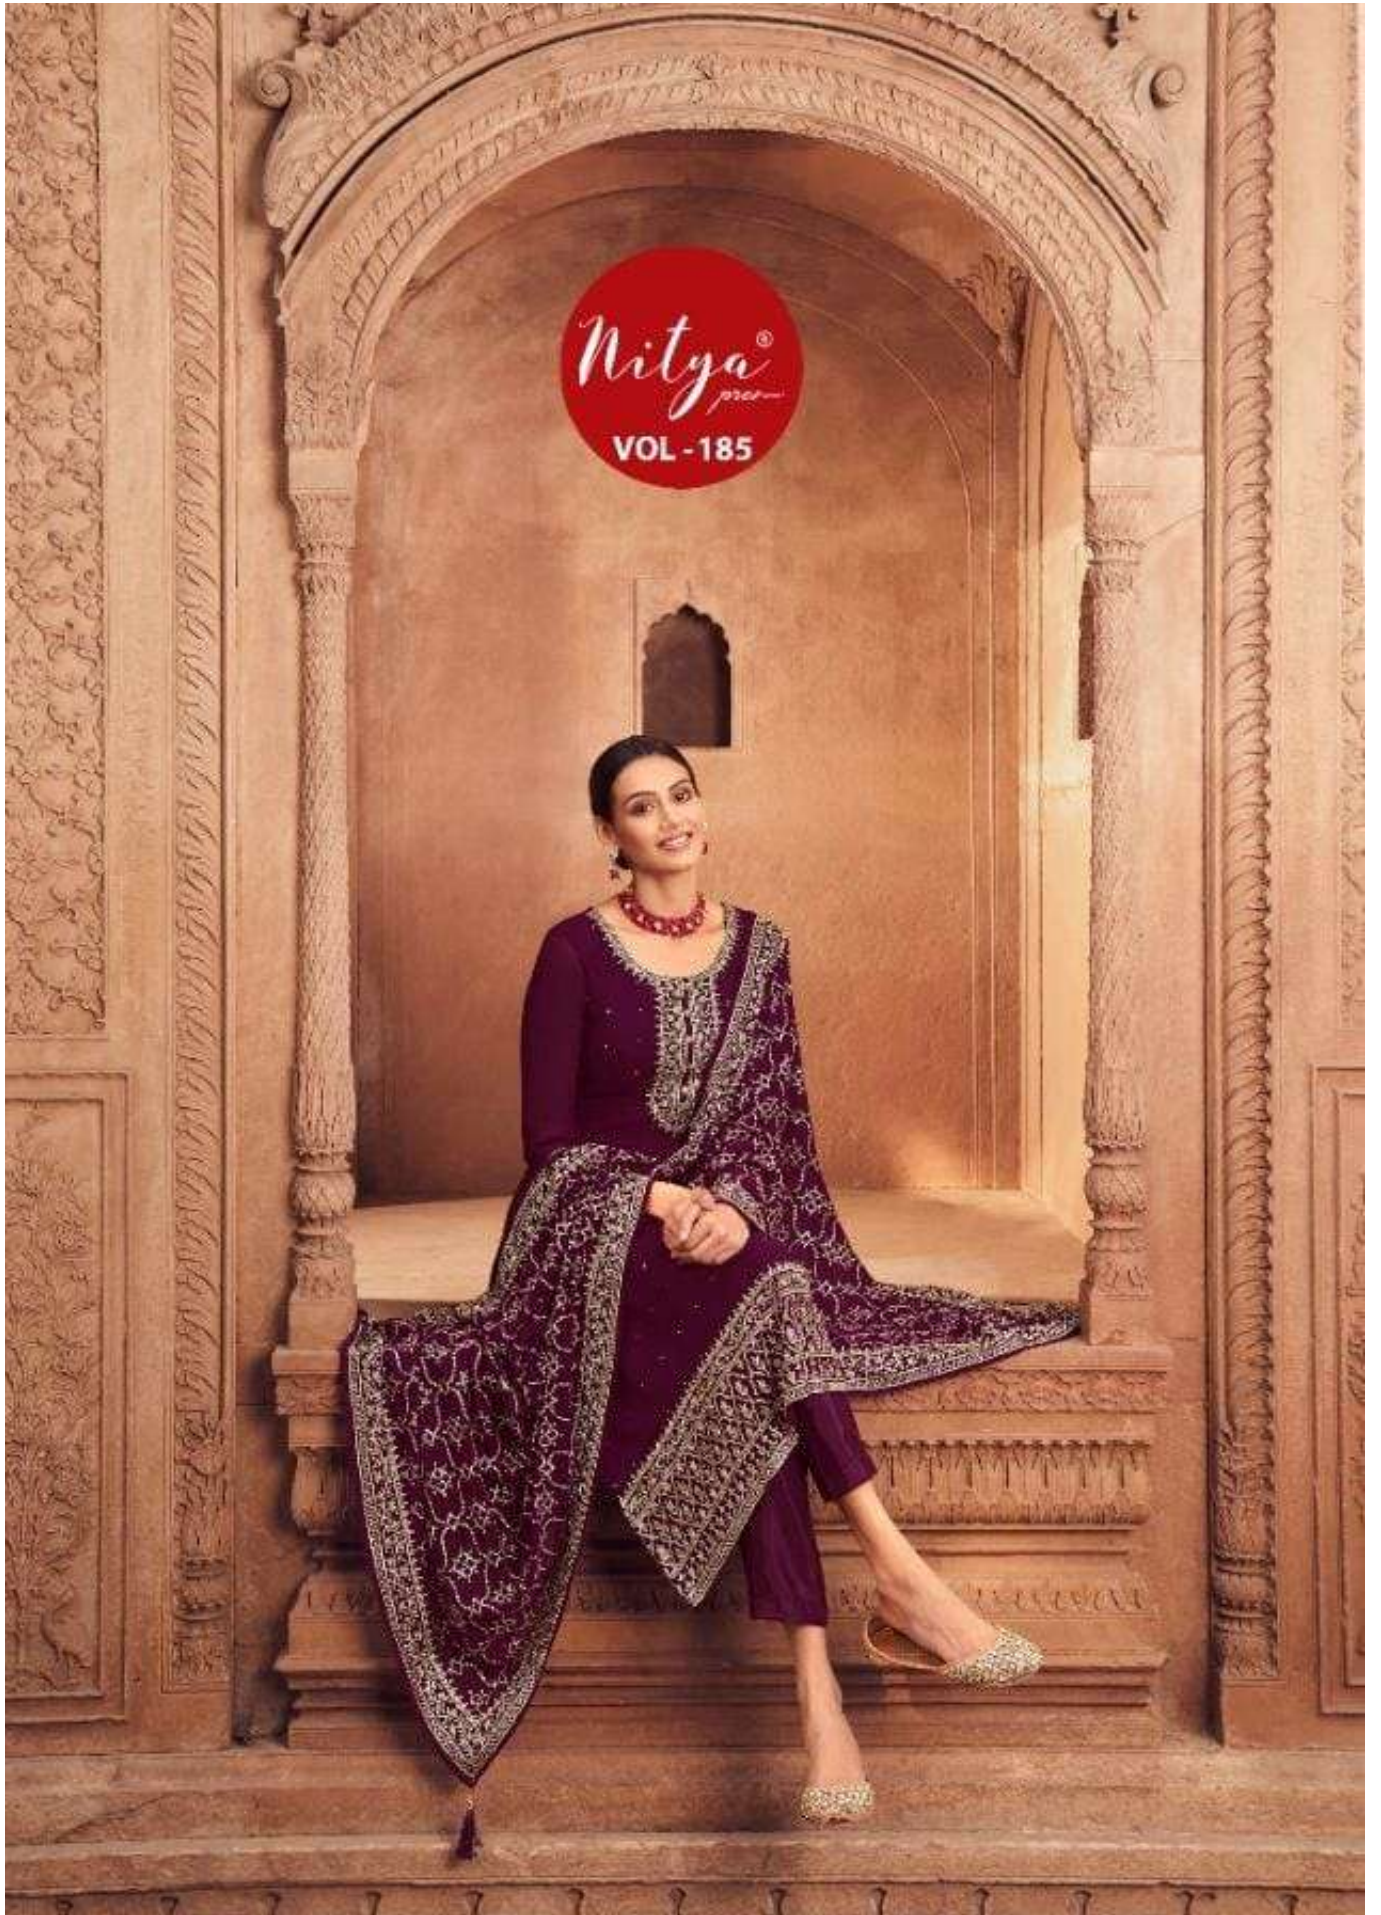

Nitya®
VOL - 185