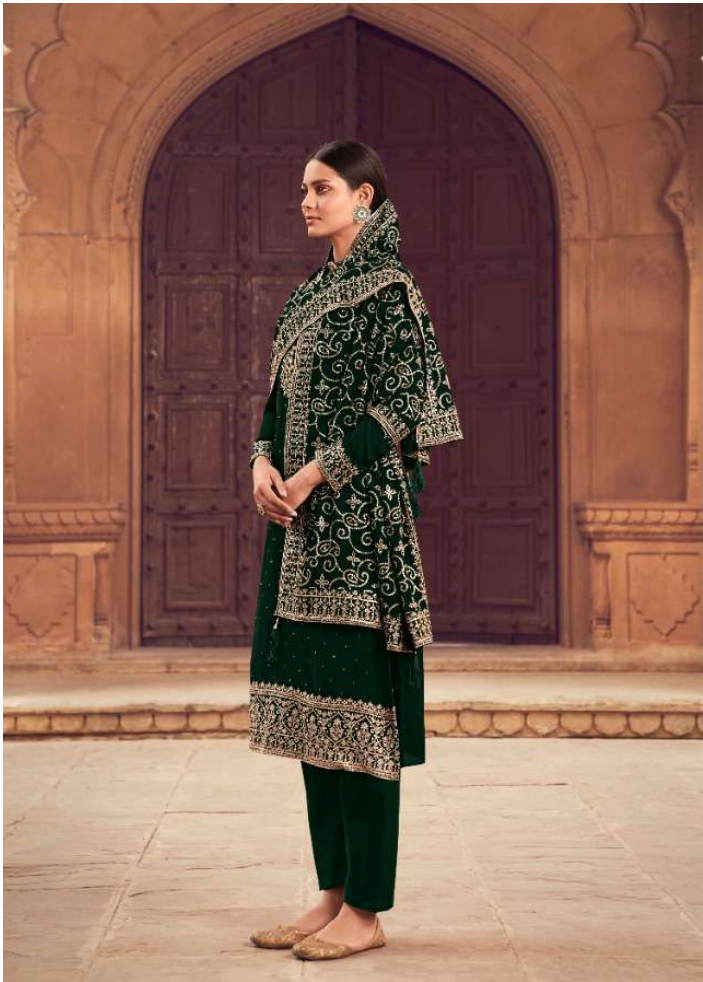

Nitya[®]
VOL - 185

Nitya
83001

Nitya
83003

Nitza
85001

Nitza
85005

Nitya
35006

TOP : GEORGETTE WITH EMBROIDARY
DUPATTA : GEORGETTE WITH 4 SIDE LACE
BOTTOM : SANTOON
RATE : 1625.00

85001