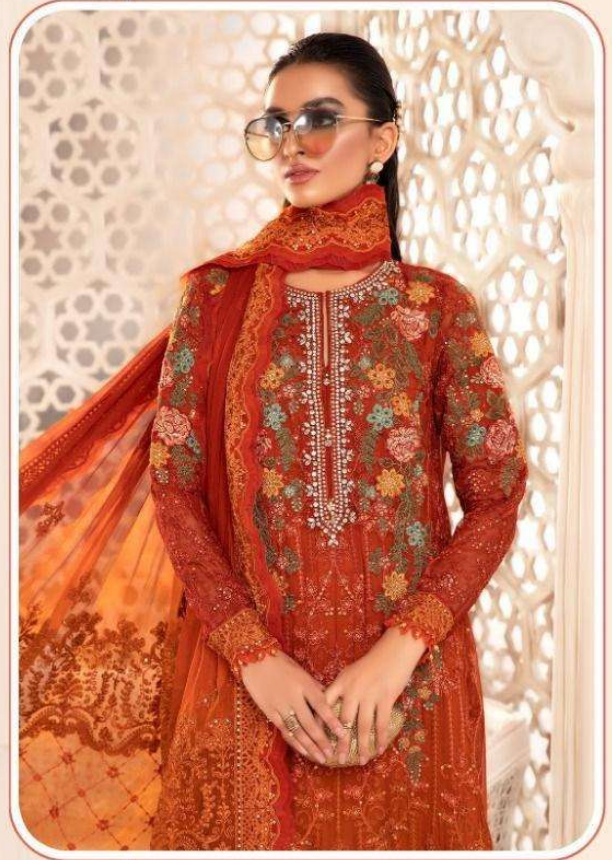

Chokashoi

Chokashoi

TOP:- FOX GEORGETTE  
DUPATTA:- NET EMBROIDERED  
BOTTOM / INNER:- SANTOON

K-1616