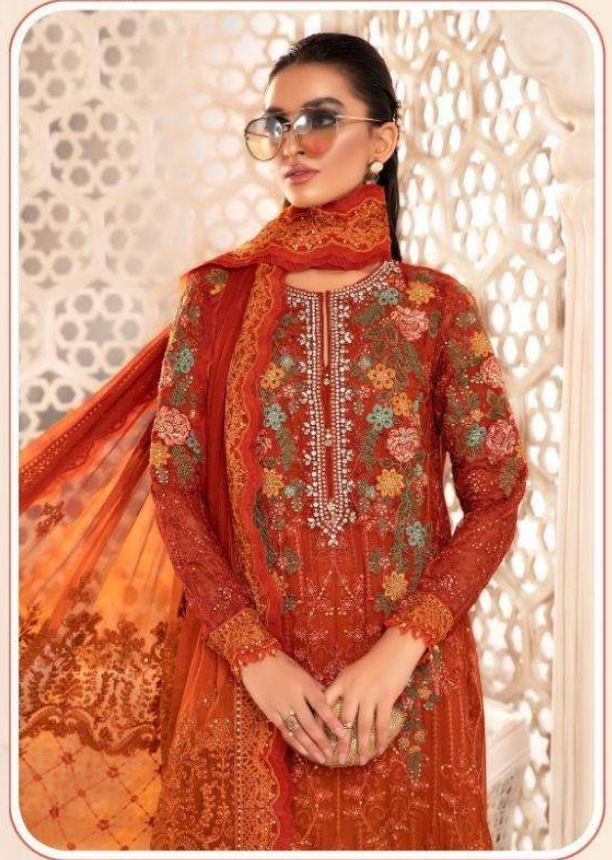

Chokashoi

**Shree**<sup>®</sup>  
FABS

TOP:- FOX GEORGETTE  
DUPATTA:- NET EMBROIDERED  
BOTTOM / INNER:- SANTOON

**K-1616**