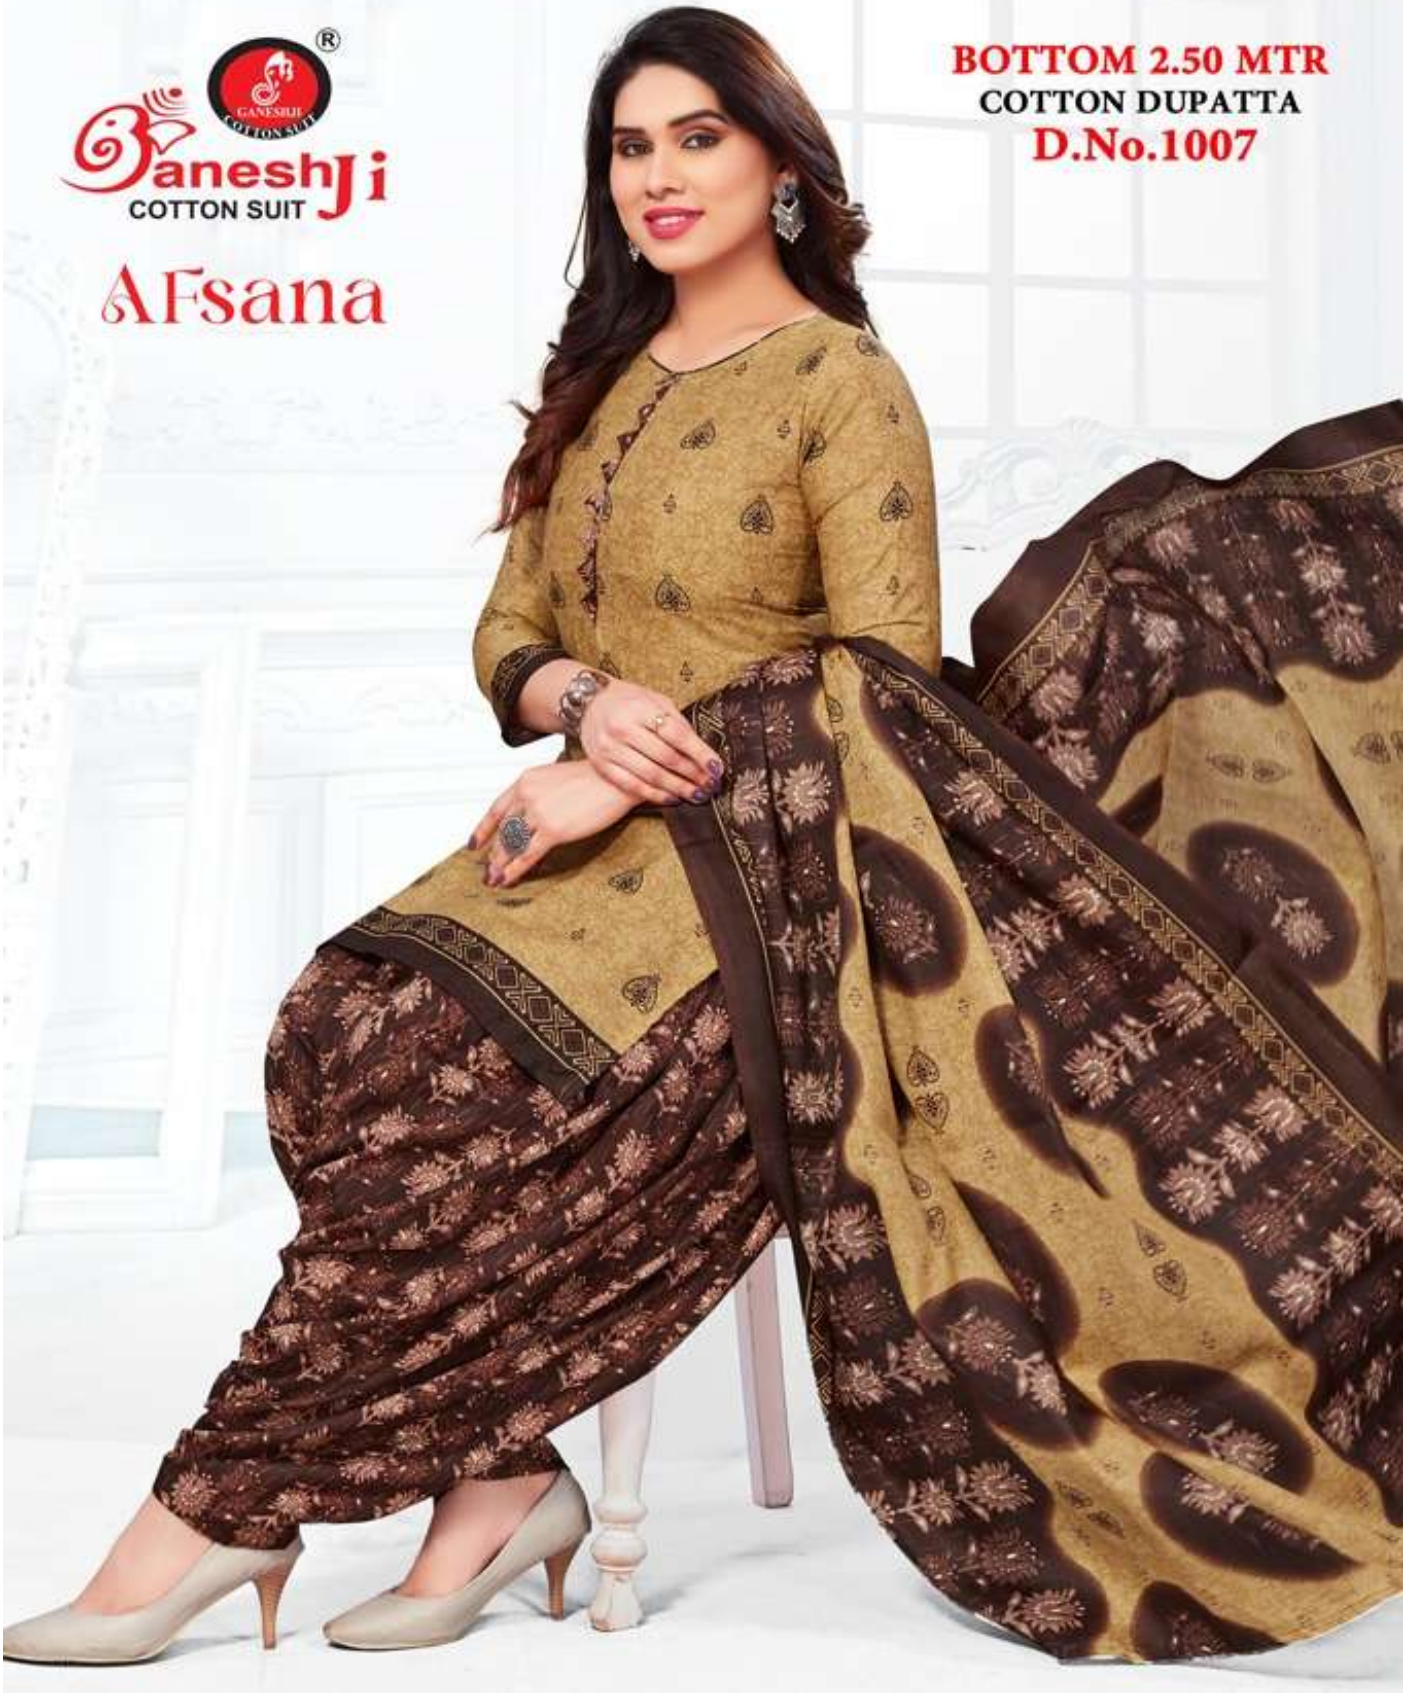

Ganeshji
COTTON SUIT

Afsana

BOTTOM 2.50 MTR
COTTON DUPATTA
D.No.1007