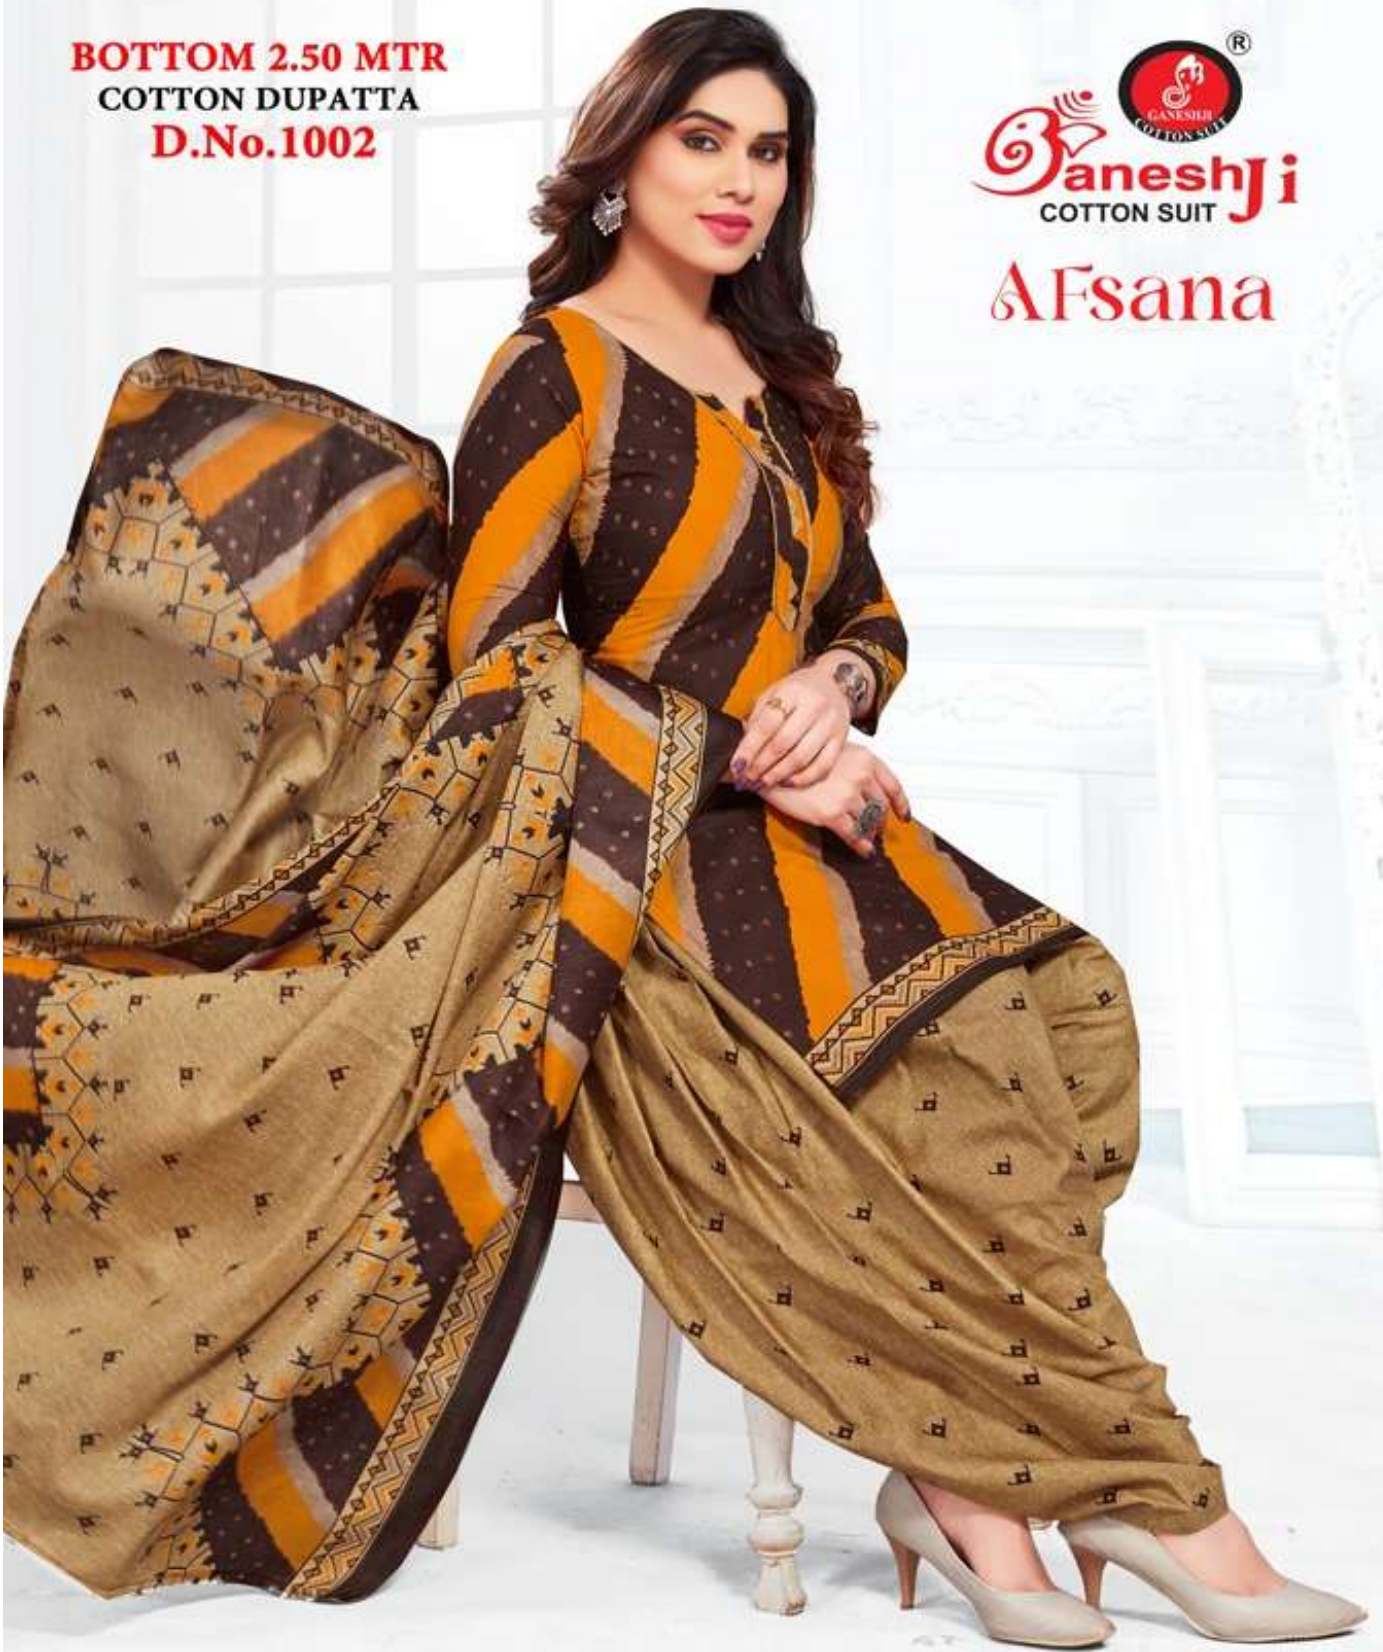

BOTTOM 2.50 MTR
COTTON DUPATTA
D.No.1002

Ganeshji
COTTON SUIT
Afsana