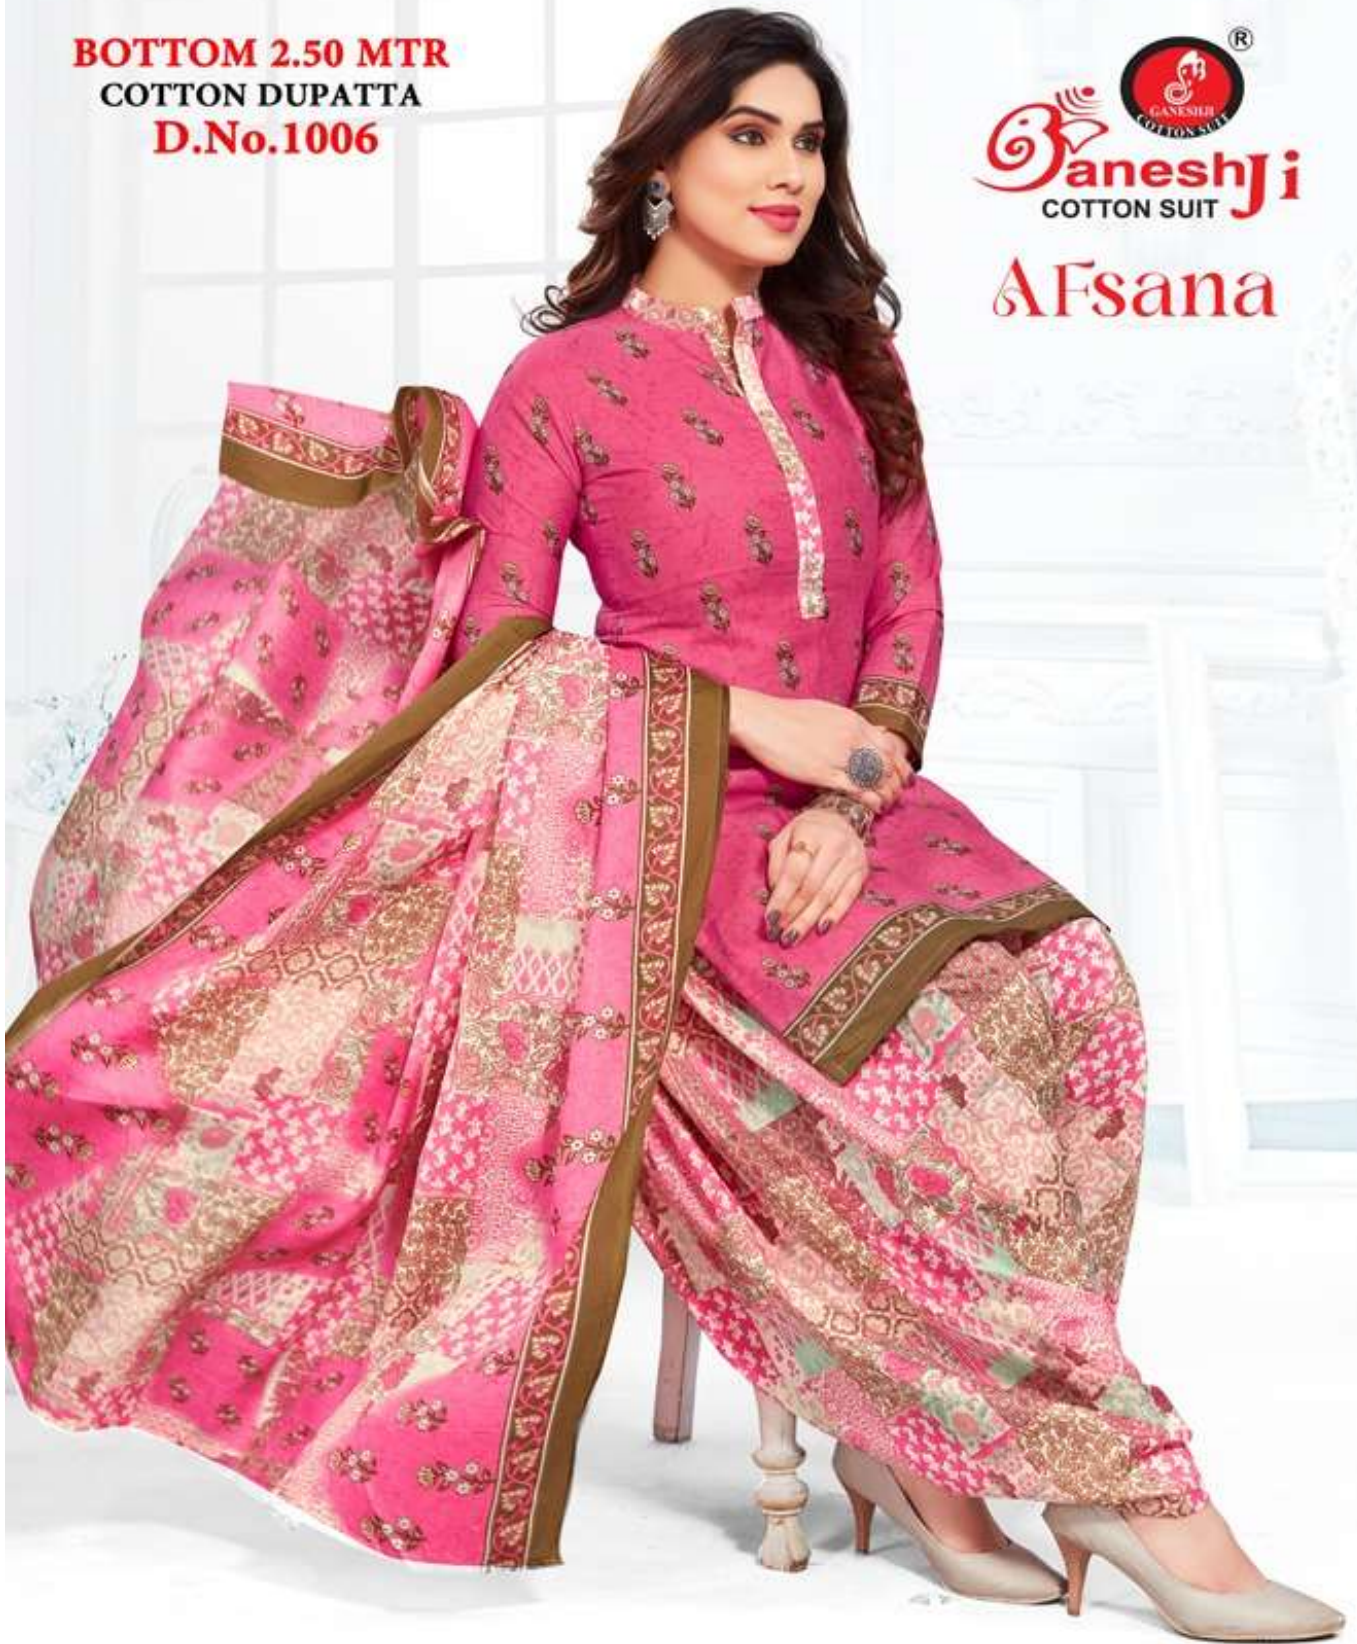

BOTTOM 2.50 MTR
COTTON DUPATTA
D.No.1006

Ganeshji
COTTON SUIT

Afsana