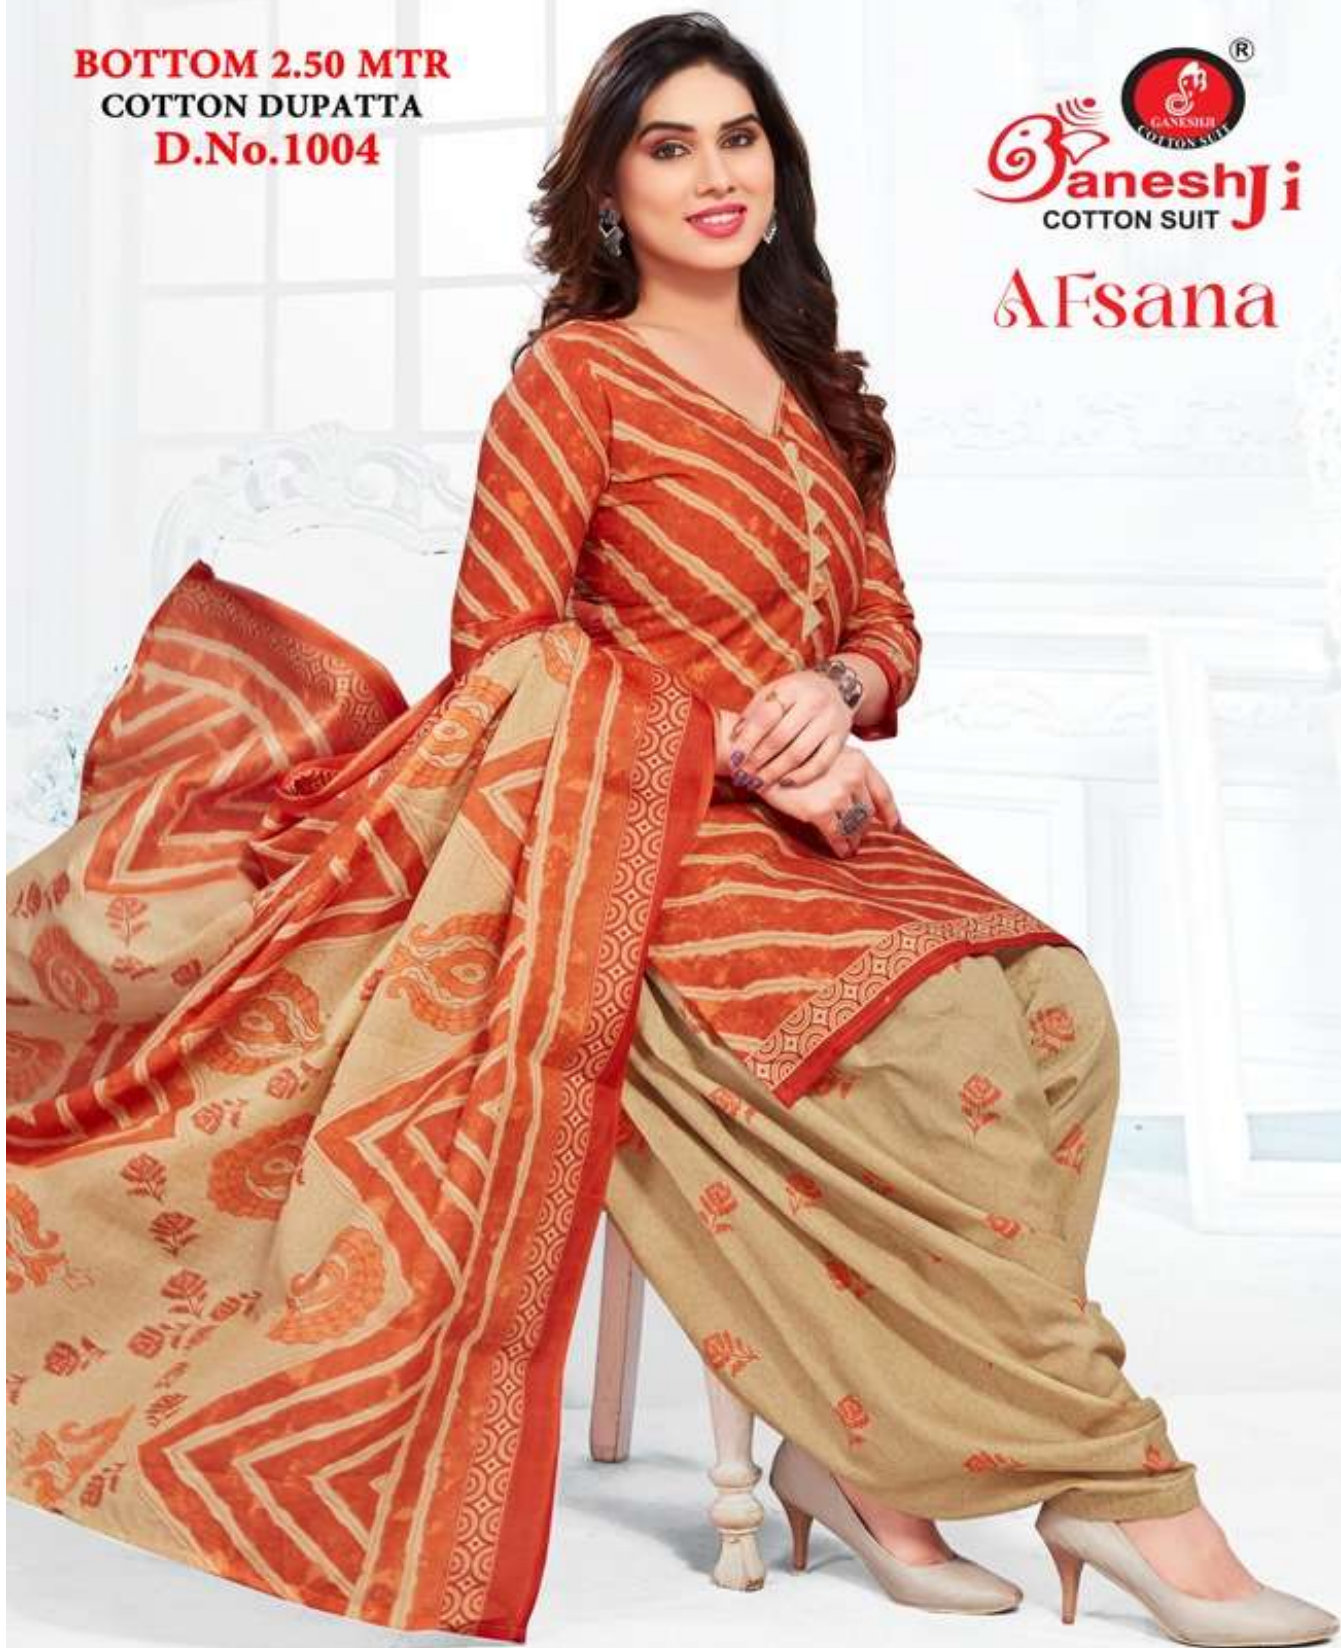

BOTTOM 2.50 MTR
COTTON DUPATTA
D.No.1004

Ganeshji
COTTON SUIT
Afsana