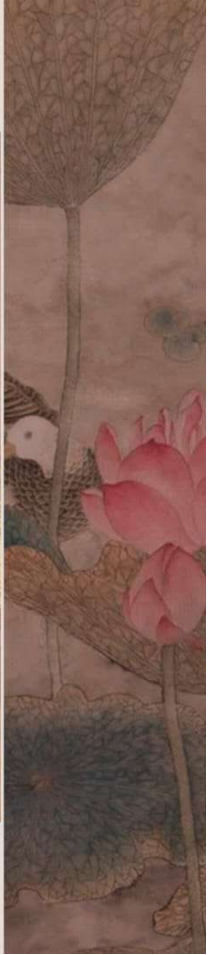

KIMORA

2085

KIMORA

2086

KIMORA

2087

RIMORA

2088

दिलबरा

TOP

PURE ORGANZA WITH PLACEMENT
EMBROIDERY (INNER TUSSEER SILK)

DUPATTA

PURE ORGANZA WITH MOTI EMBROIDERY JAAL
AND FOUR SIDED EMBROIDERY BORDER

BOTTOM

TUSSEER SILK SOLID

KIMORA[®]

KIMORA- 38

~ DILBARA ~

Price List

Sr.No	Design No	Rate
1	2081	2490
2	2082	2490
3	2083	2490
4	2084	2490
5	2085	2490
6	2086	2490
7	2087	2490
8	2088	2490
Total		19920

2081

2082

2083

2084