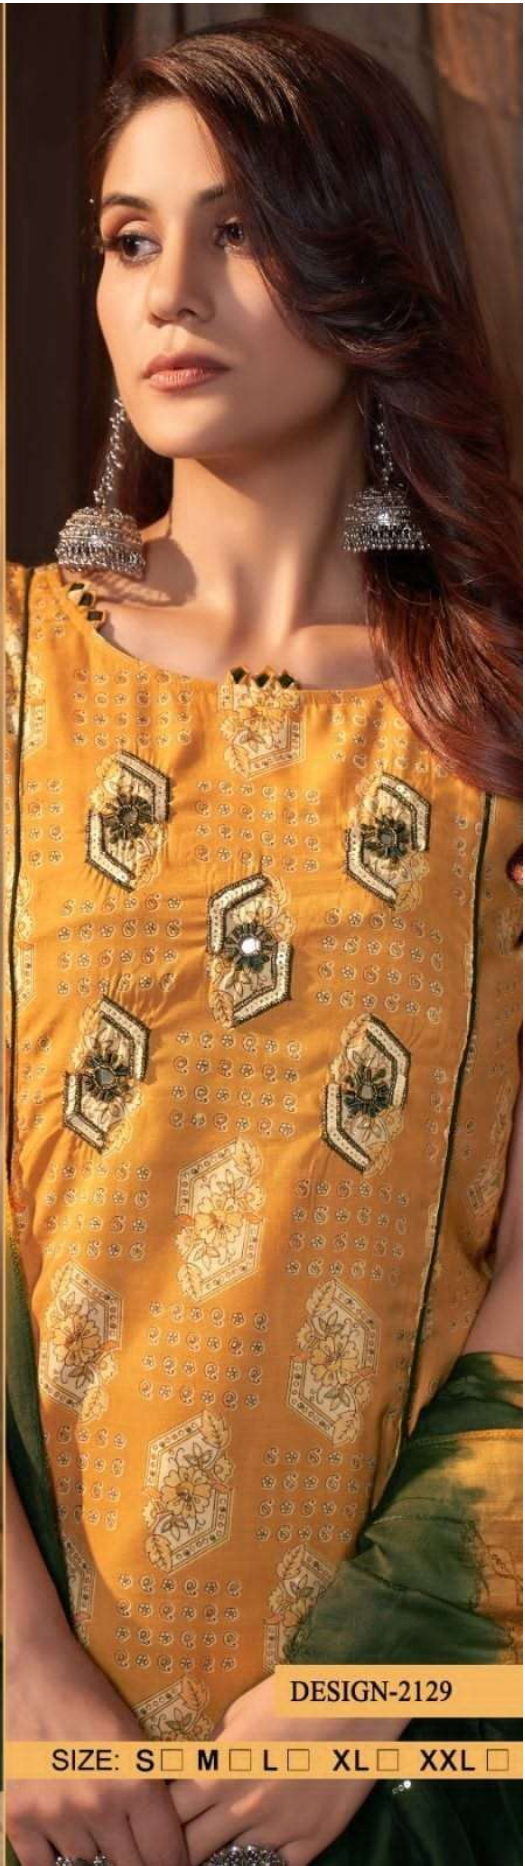

Cotton Inner

3 PIS SET
S..M..L..XL..XXI
1310/-

READYMADE SET
KURTI+PANT+DUPATTA
3 PSC

DESIGN-2127

SIZE: S M L XL XXL

Cotton Inner

3 PIS SET
S..M..L..XL..XXI
1310/-

READYMADE SET
KURTI+PANT+DUPATTA
3 PSC

DESIGN-2127

SIZE: S M L XL XXL

Cotton Inner

→←
READYMADE
SET
KURTI+PANT+DUPATTA
3 PSC
→←

3 PIS SET
S..M..L..XL..XXI
1310/-

DESIGN-2128

SIZE: S M L XL XXL

Cotton Inner

3 PIS SET
S..M..L..XL..XXI
1195/-

READYMADE SET
KURTI+PANT+DUPATTA
3 PSC

DESIGN-2129

SIZE: S M L XL XXL

M.F.G

Cotton Inner

→←
READYMADE
SET
KURTI+PANT+DUPATTA
3 PSC
→←

3 PIS SET
S..M..L..XL..XXI
1195/-

DESIGN-2130

SIZE: S M L XL XXL

M.F.G

Cotton Inner

3 PIS SET
S..M..L..XL..XXI
1410/-

→→ ←←
READYMADE
SET
KURTI+PANT+DUPATTA
3 PSC
→→ ←←

DESIGN-2131

SIZE: S M L XL XXL