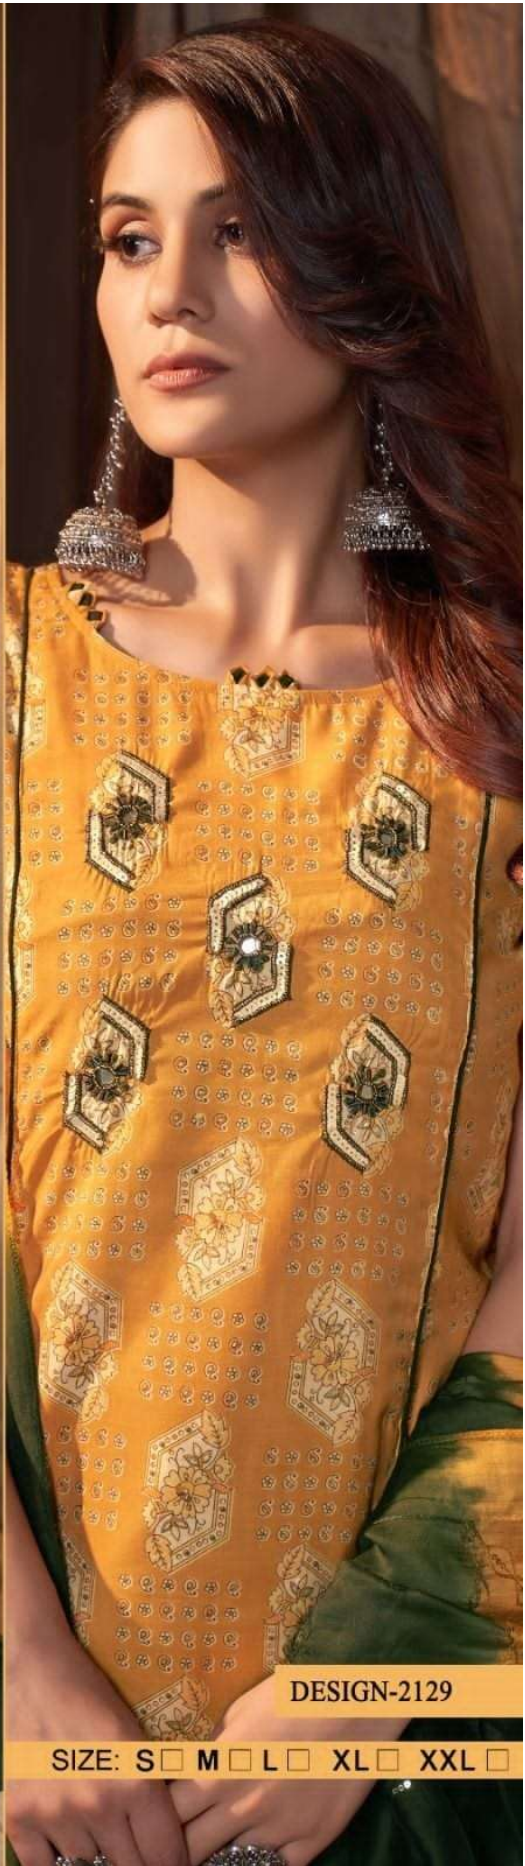

Cotton Inner

3 PIS SET
S..M..L..XL..XXI
1310/-

READYMADE SET
KURTI+PANT+DUPATTA
3 PSC

DESIGN-2127

SIZE: S M L XL XXL

Cotton Inner

3 PIS SET
S..M..L..XL..XXI
1310/-

READYMADE SET
KURTI+PANT+DUPATTA
3 PSC

DESIGN-2127

SIZE: S M L XL XXL

Cotton Inner

→→←←
READYMADE
SET
KURTI+PANT+DUPATTA
3 PSC
→→←←

3 PIS SET
S..M..L..XL..XXI
1310/-

DESIGN-2128

SIZE: S M L XL XXL

Cotton Inner

3 PIS SET
S..M..L..XL..XXI
1195/-

READYMADE SET
KURTI+PANT+DUPATTA
3 PSC

DESIGN-2129

SIZE: S M L XL XXL

M.F.G

Cotton Inner

→←
READYMADE
SET
KURTI+PANT+DUPATTA
3 PSC
→←

3 PIS SET
S..M..L..XL..XXI
1195/-

DESIGN-2130

SIZE: S M L XL XXL

M.F.G

Cotton Inner

3 PIS SET
S..M..L..XL..XXI
1410/-

→→ ←←
READYMADE
SET
KURTI+PANT+DUPATTA
3 PSC
→→ ←←

DESIGN-2131

SIZE: S M L XL XXL