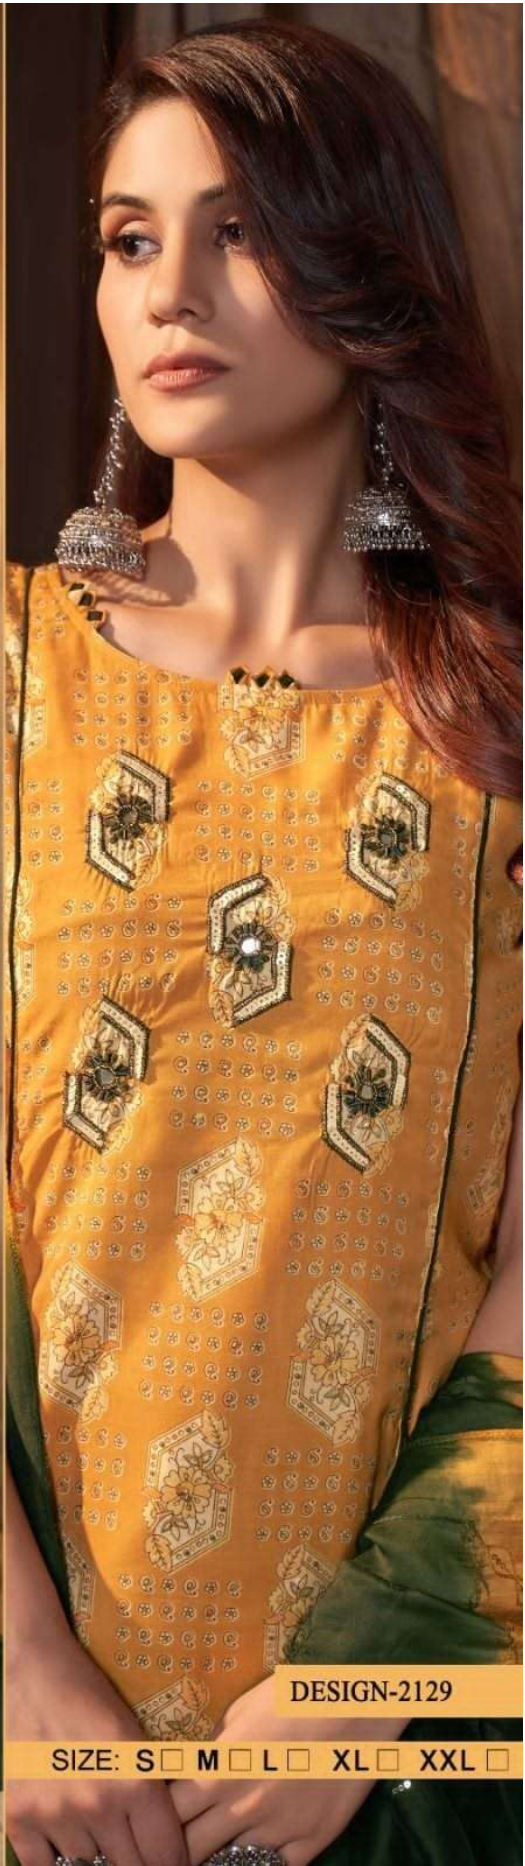

Cotton Inner

3 PIS SET  
S..M..L..XL..XXI  
1310/-

READYMADE SET  
KURTI+PANT+DUPATTA  
3 PSC

DESIGN-2127

SIZE: S  M  L  XL  XXL

Cotton Inner

3 PIS SET  
S..M..L..XL..XXI  
1310/-

READYMADE SET  
KURTI+PANT+DUPATTA  
3 PSC

DESIGN-2127

SIZE: S  M  L  XL  XXL

Cotton Inner

→→←←  
READYMADE  
SET  
KURTI+PANT+DUPATTA  
3 PSC  
→→←←

3 PIS SET  
S..M..L..XL..XXI  
1310/-

DESIGN-2128

SIZE: S  M  L  XL  XXL

Cotton Inner

3 PIS SET  
S..M..L..XL..XXI  
1195/-

READYMADE SET  
KURTI+PANT+DUPATTA  
3 PSC

DESIGN-2129

SIZE: S  M  L  XL  XXL

M.F.G

Cotton Inner

→←  
READYMADE  
SET  
KURTI+PANT+DUPATTA  
3 PSC  
→←

3 PIS SET  
S..M..L..XL..XXI  
1195/-

DESIGN-2130

SIZE: S  M  L  XL  XXL

M.F.G

Cotton Inner

3 PIS SET  
S..M..L..XL..XXI  
1410/-

→→ ←←  
READYMADE  
SET  
KURTI+PANT+DUPATTA  
3 PSC  
→→ ←←

DESIGN-2131

SIZE: S  M  L  XL  XXL