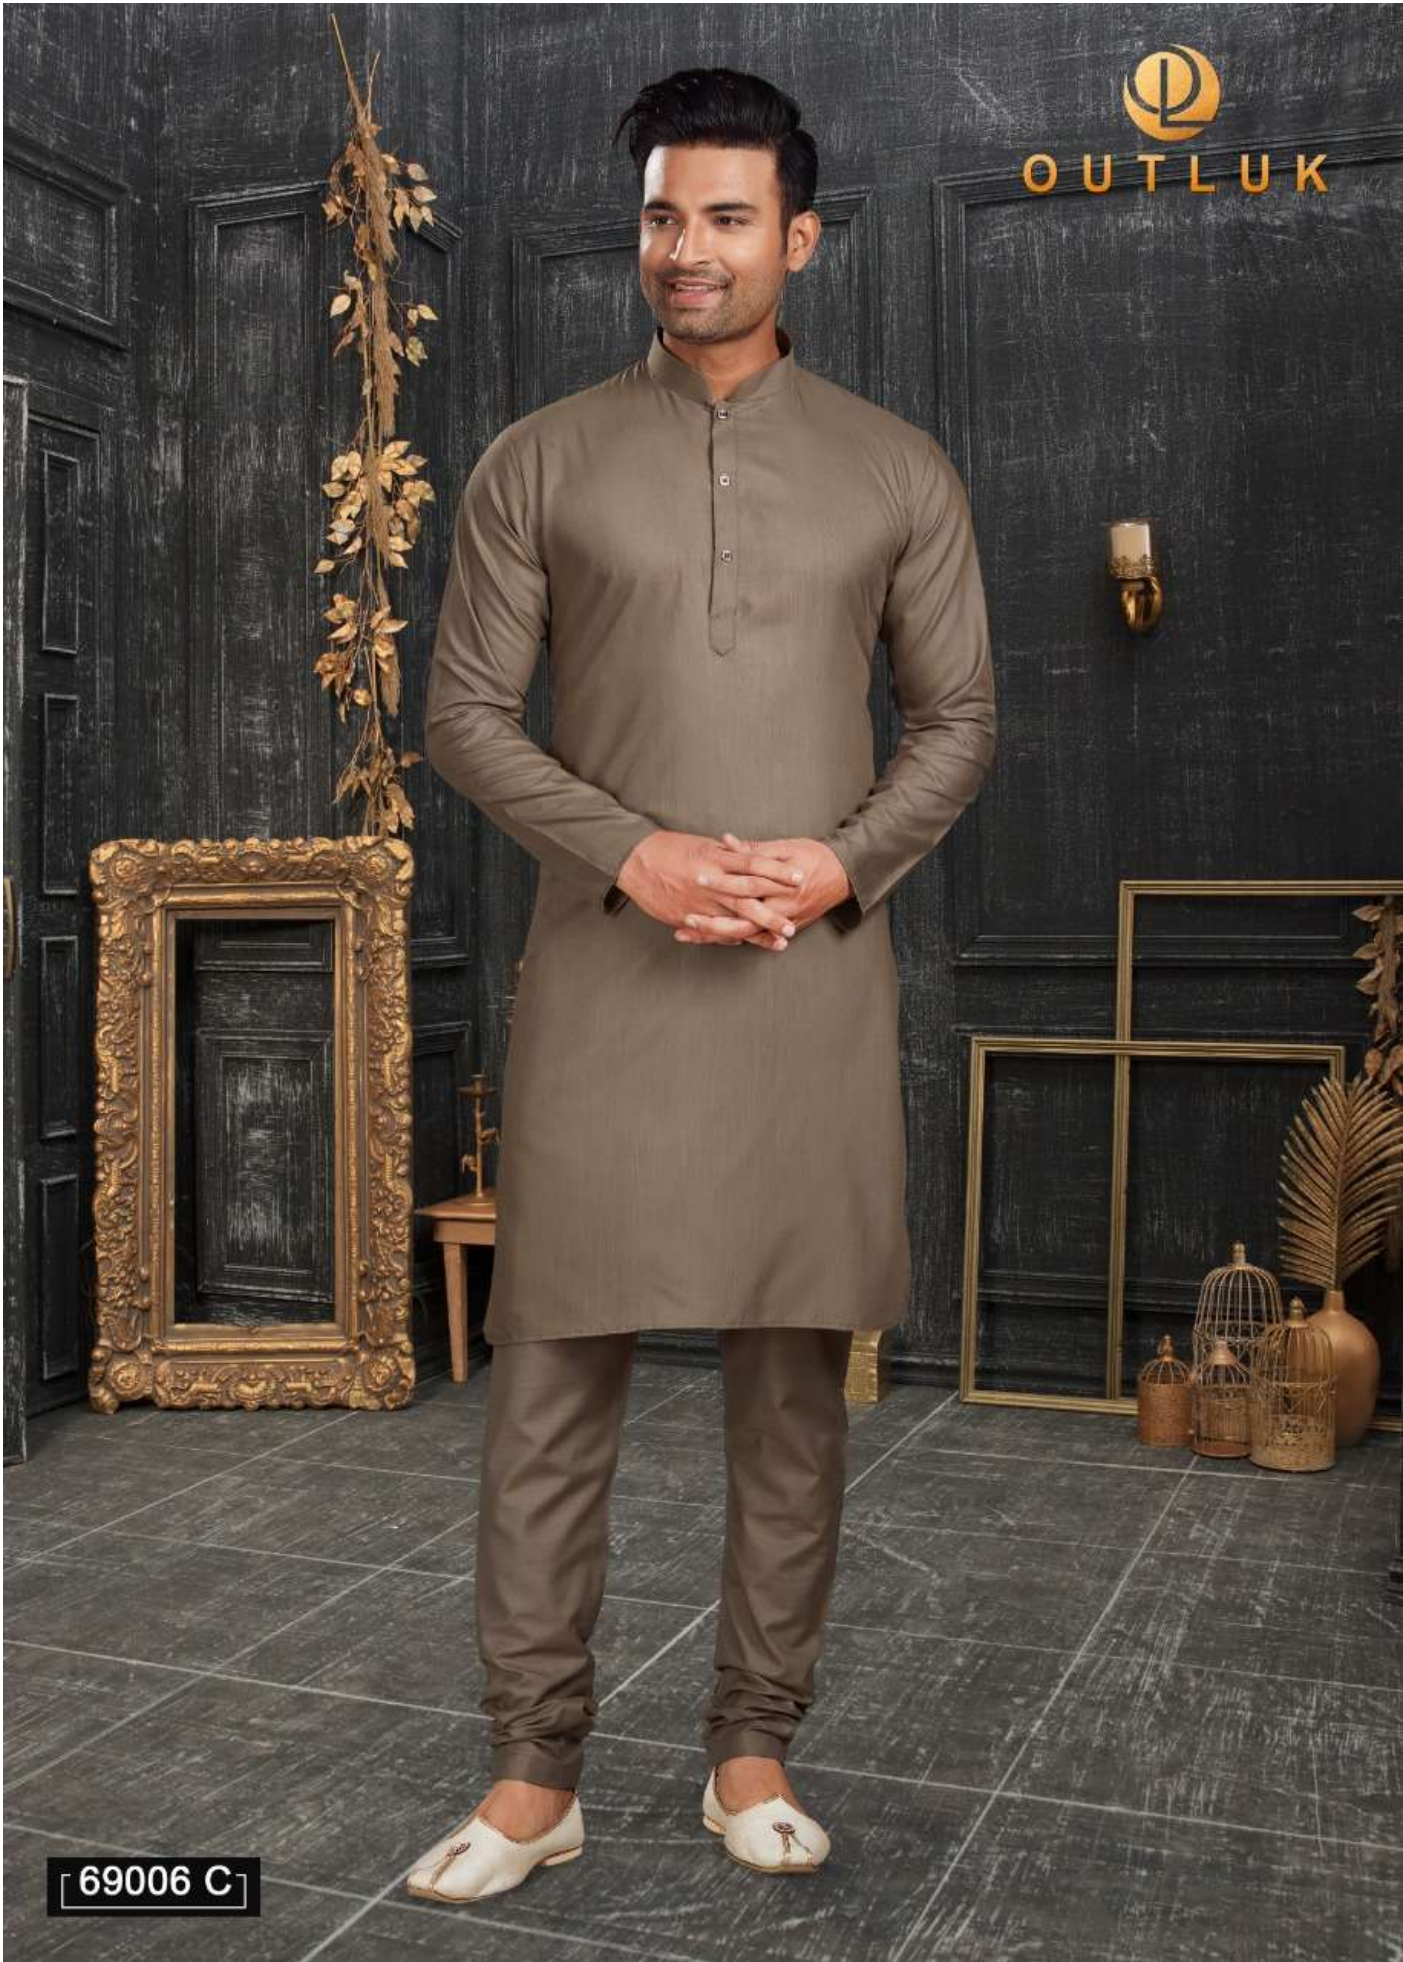

OUTLUK

69006 C