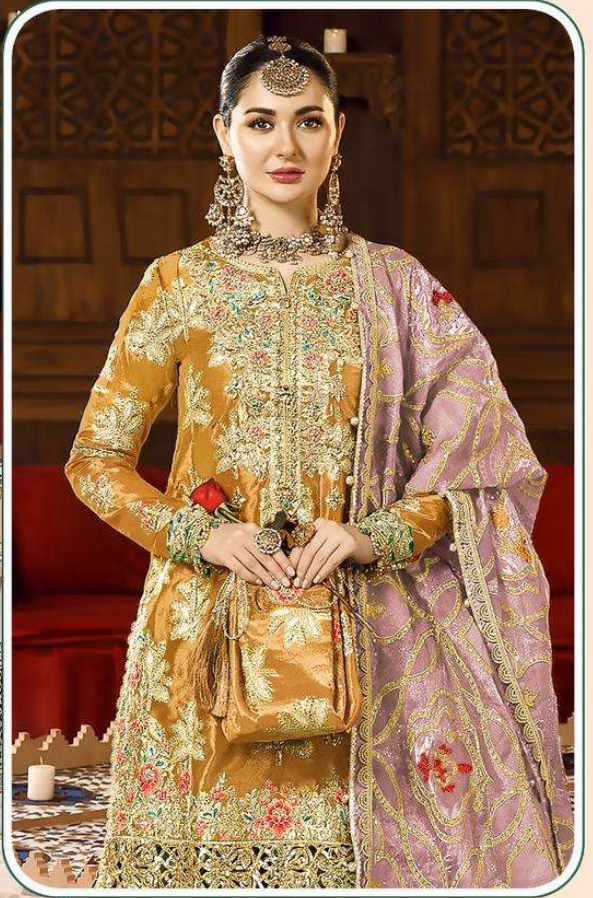

TOP:- ORGANZA EMBROIDERED  
DUPATTA:- NET EMBROIDERED  
INNER:- SANTOON  
BOTTOM :- JACOUARD

S-780

TOP:- ORGANZA EMBROIDERED  
DUPATTA:- NET EMBROIDERED  
INNER:- SANTOON  
BOTTOM :- JACOUARD

S-780