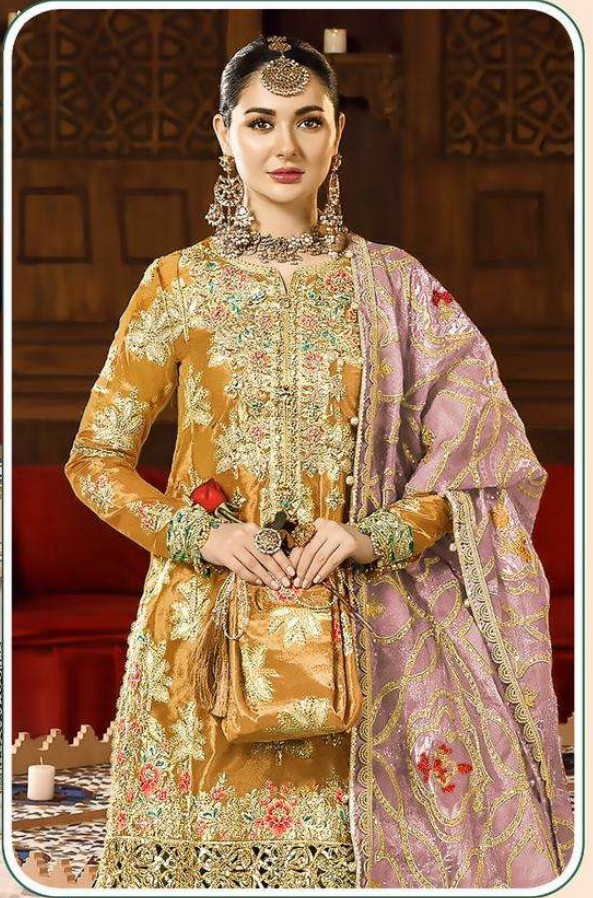

TOP:- ORGANZA EMBROIDERED
DUPATTA:- NET EMBROIDERED
INNER:- SANTOON
BOTTOM :- JACOUARD

S-780

TOP:- ORGANZA EMBROIDERED
DUPATTA:- NET EMBROIDERED
INNER:- SANTOON
BOTTOM :- JACOUARD

S-780