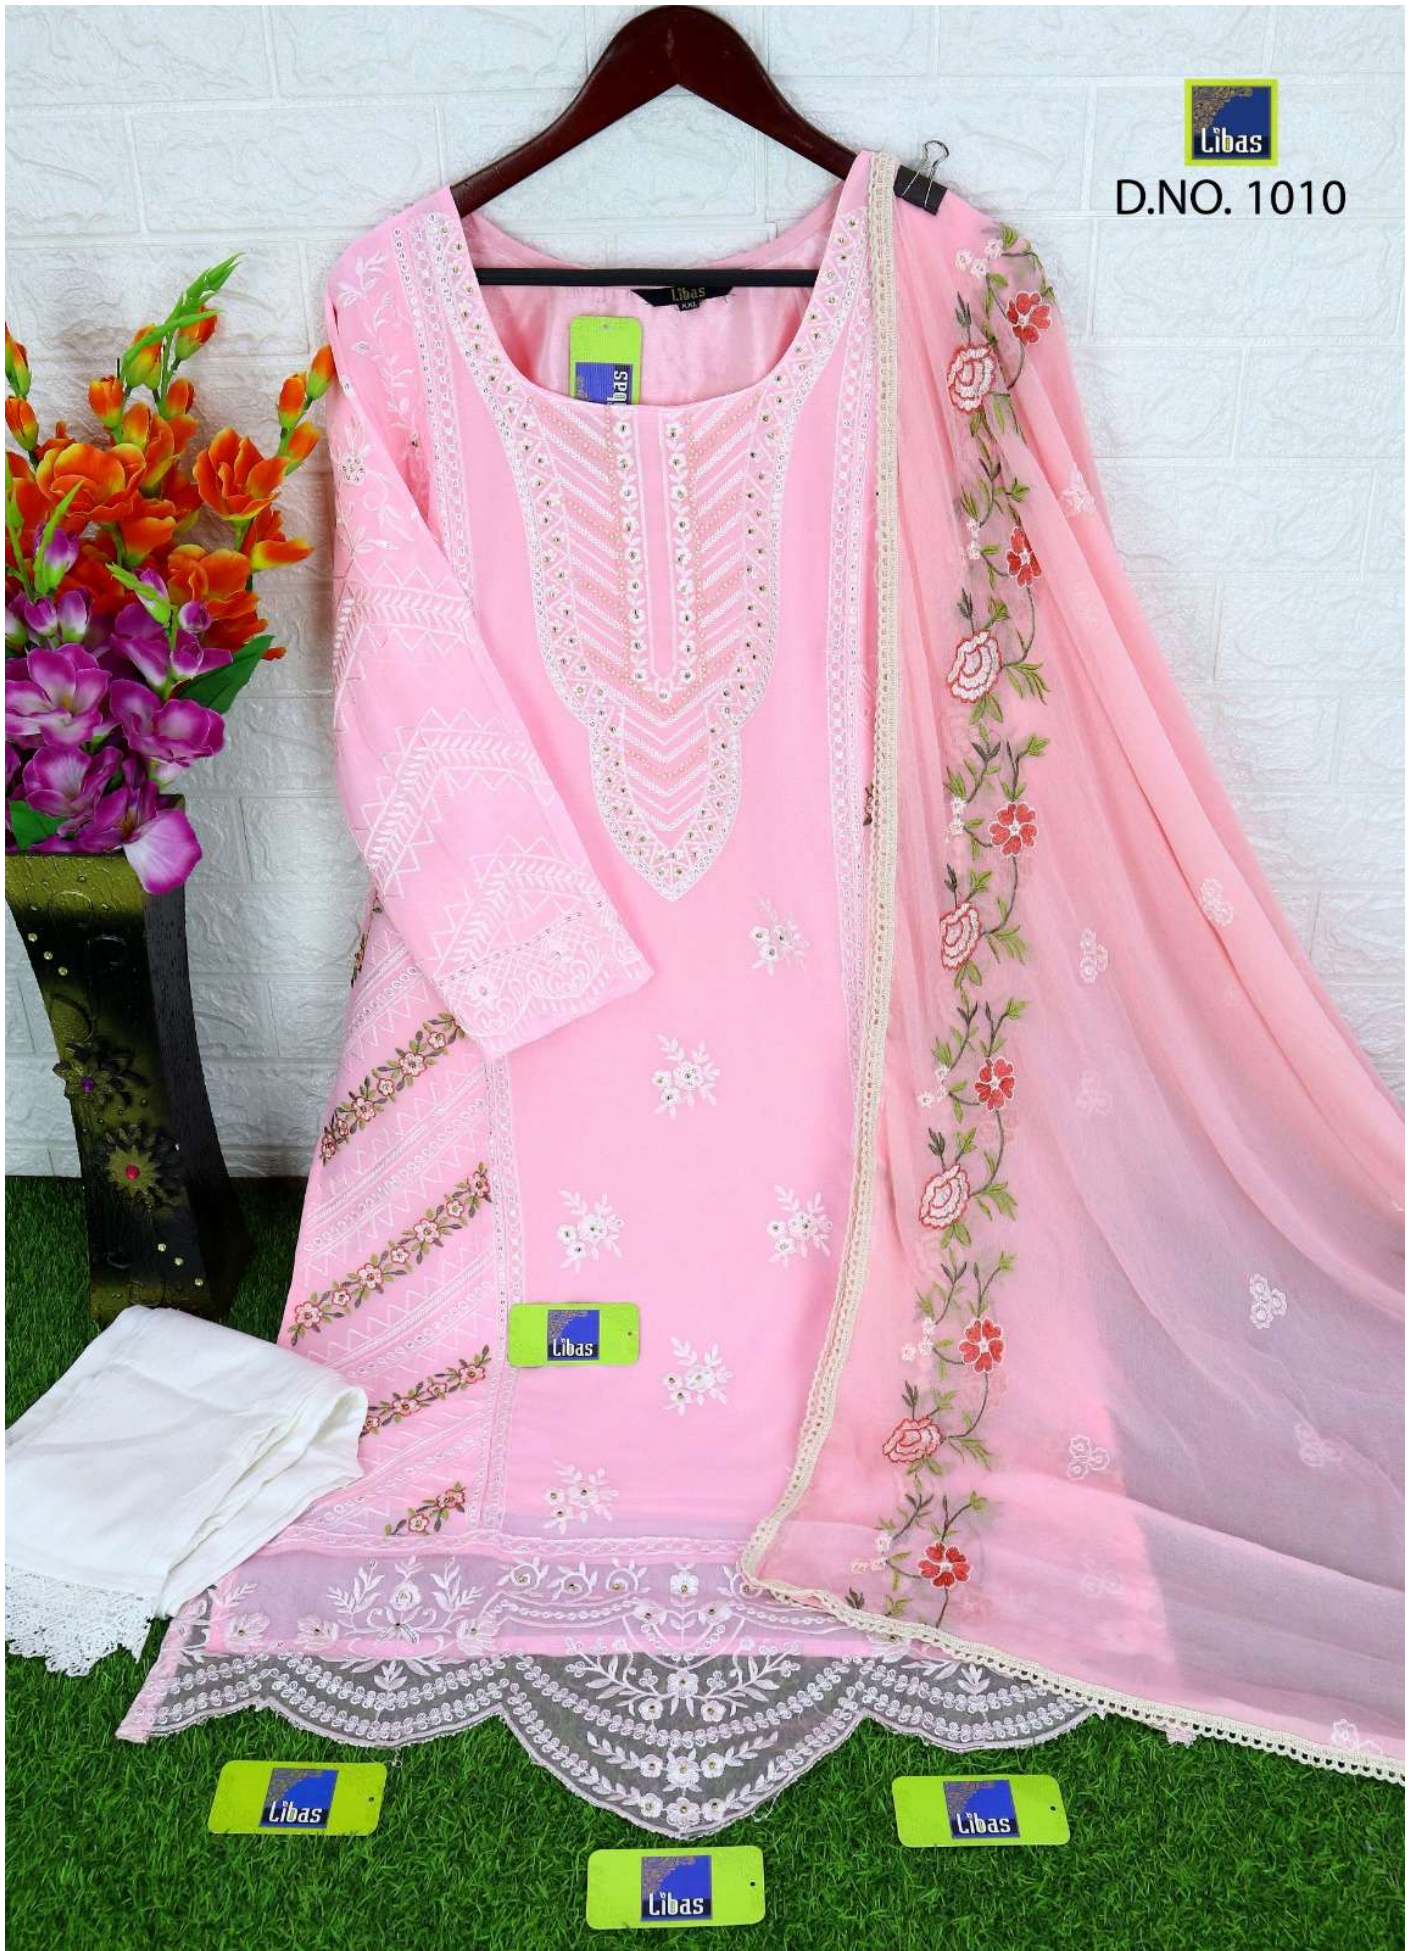

D.NO. 1010

D.NO. 1010

D.NO. 1010

TOP
FOX GEORGETTE
EMBROIDERY WITH MOTI WORK

BOTTOM
PURE REYAN LICRA

DUPATTA
NAZNIK CHIFFON WITH EMBROIDERY

D.NO.1010 A

D.NO.1010 B