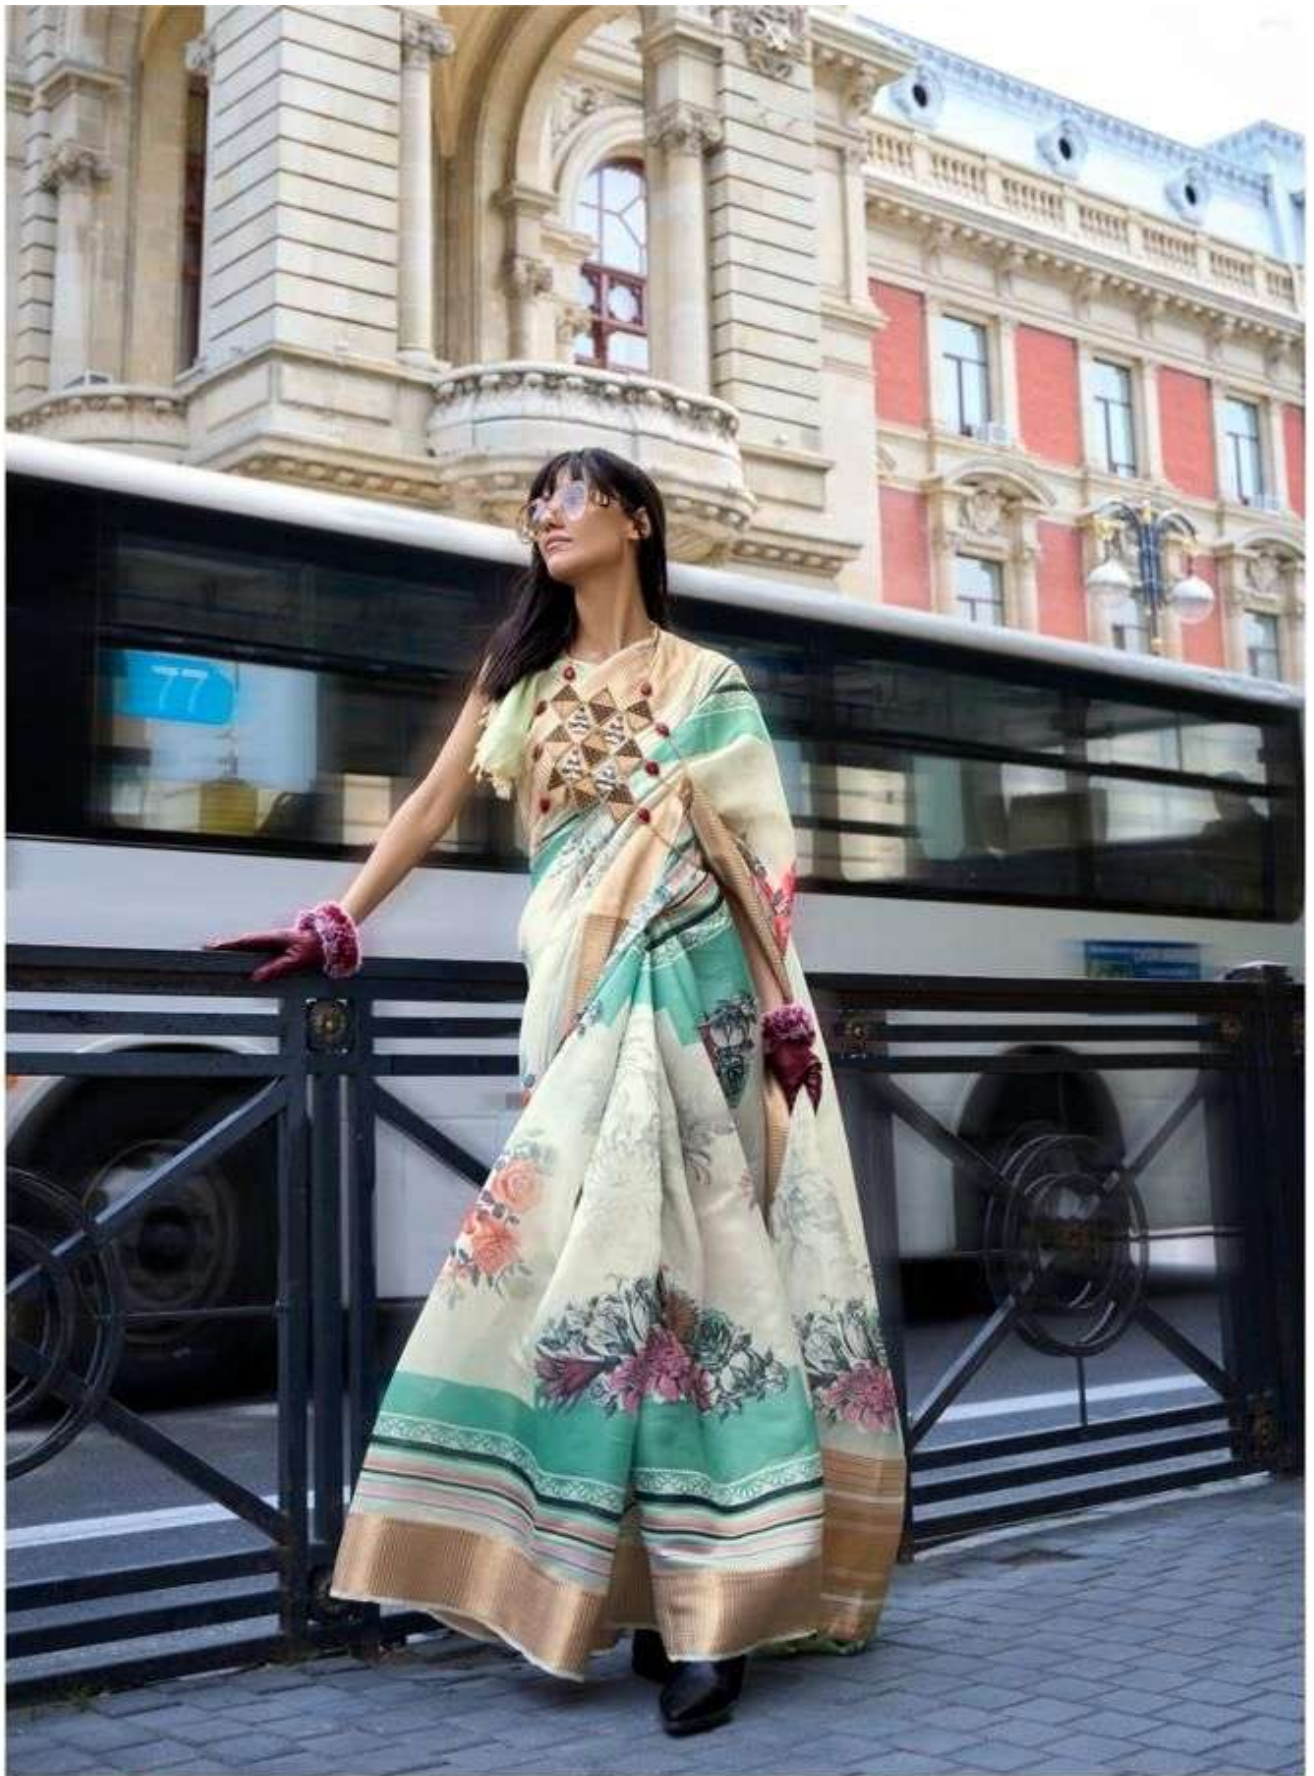

# KLAY'S

PRINT SATIN ORGANZA WEAVING 325003

RAJTEX  *एपकाम*  
*Exclusive*

**K L A Y ' S**

PRINT SATIN ORGANZA WEAVING 325004

RAJTEX®  
छापकाम  
*Deluxion*

K L A Y ' S

PRINT SATIN ORGANZA WEAVING 325005