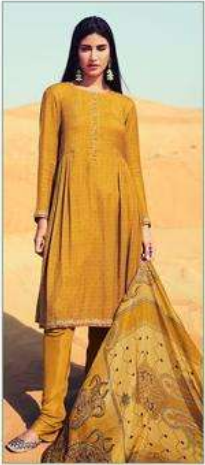

VARSHA

elahe

EL-01