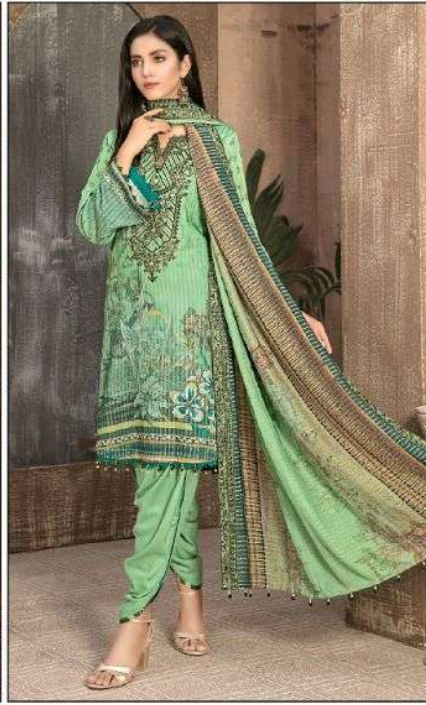

AK
AL KARAMTM
LAWN COLLECTION

Style/04

AK
AL KARAMTM
LAWN COLLECTION

Style/05

AK
AL KARAMTM
LAWN COLLECTION

Styel/06

—••••• FABRIC DETAILS —•••••

TOP : PURE CAMBRICE (2.40 MTR APX.)

DUPATTA : PURE MAL MAL (2.25 MTR APX.)

BOTTOM : PURE COTTON (2.00 MTR APX.)

Complimentary Copy Not For Sale

Style/01

Style/02

Style/03

Style/04

Style/05