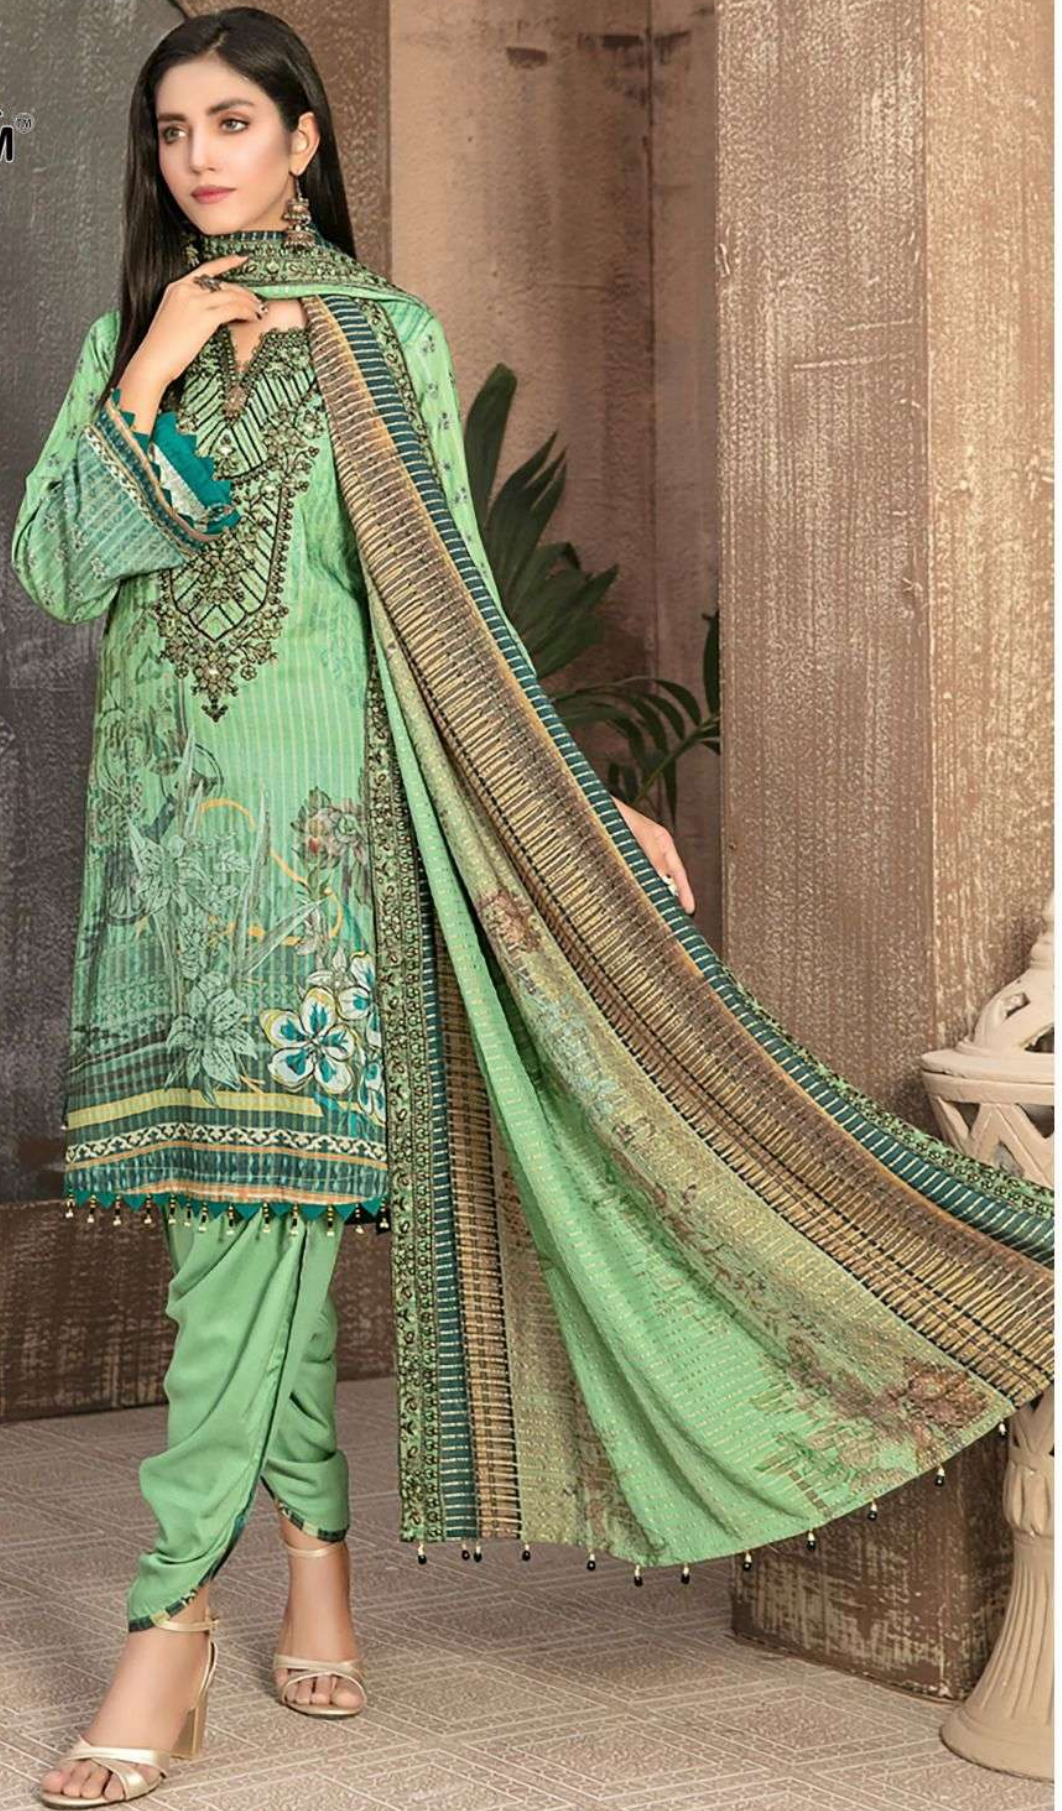

AK
AL KARAMTM
LAWN COLLECTION

Queen's
court Vol.02

AK
AL KARAMTM
LAWN COLLECTION

Style/01

AK
AL KARAM
LAWN COLLECTION

Style/02

AK
AL KARAMTM
LAWN COLLECTION

Style/03

AK
AL KARAMTM
LAWN COLLECTION

Style/04

AK
AL KARAMTM
LAWN COLLECTION

Style/05

AK
AL KARAMTM
LAWN COLLECTION

Styel/06

—••••• FABRIC DETAILS —•••••

TOP : PURE CAMBRICE (2.40 MTR APX.)

DUPATTA : PURE MAL MAL (2.25 MTR APX.)

BOTTOM : PURE COTTON (2.00 MTR APX.)

Complimentary Copy Not For Sale

Style/01

Style/02

Style/03

Style/04

Style/05