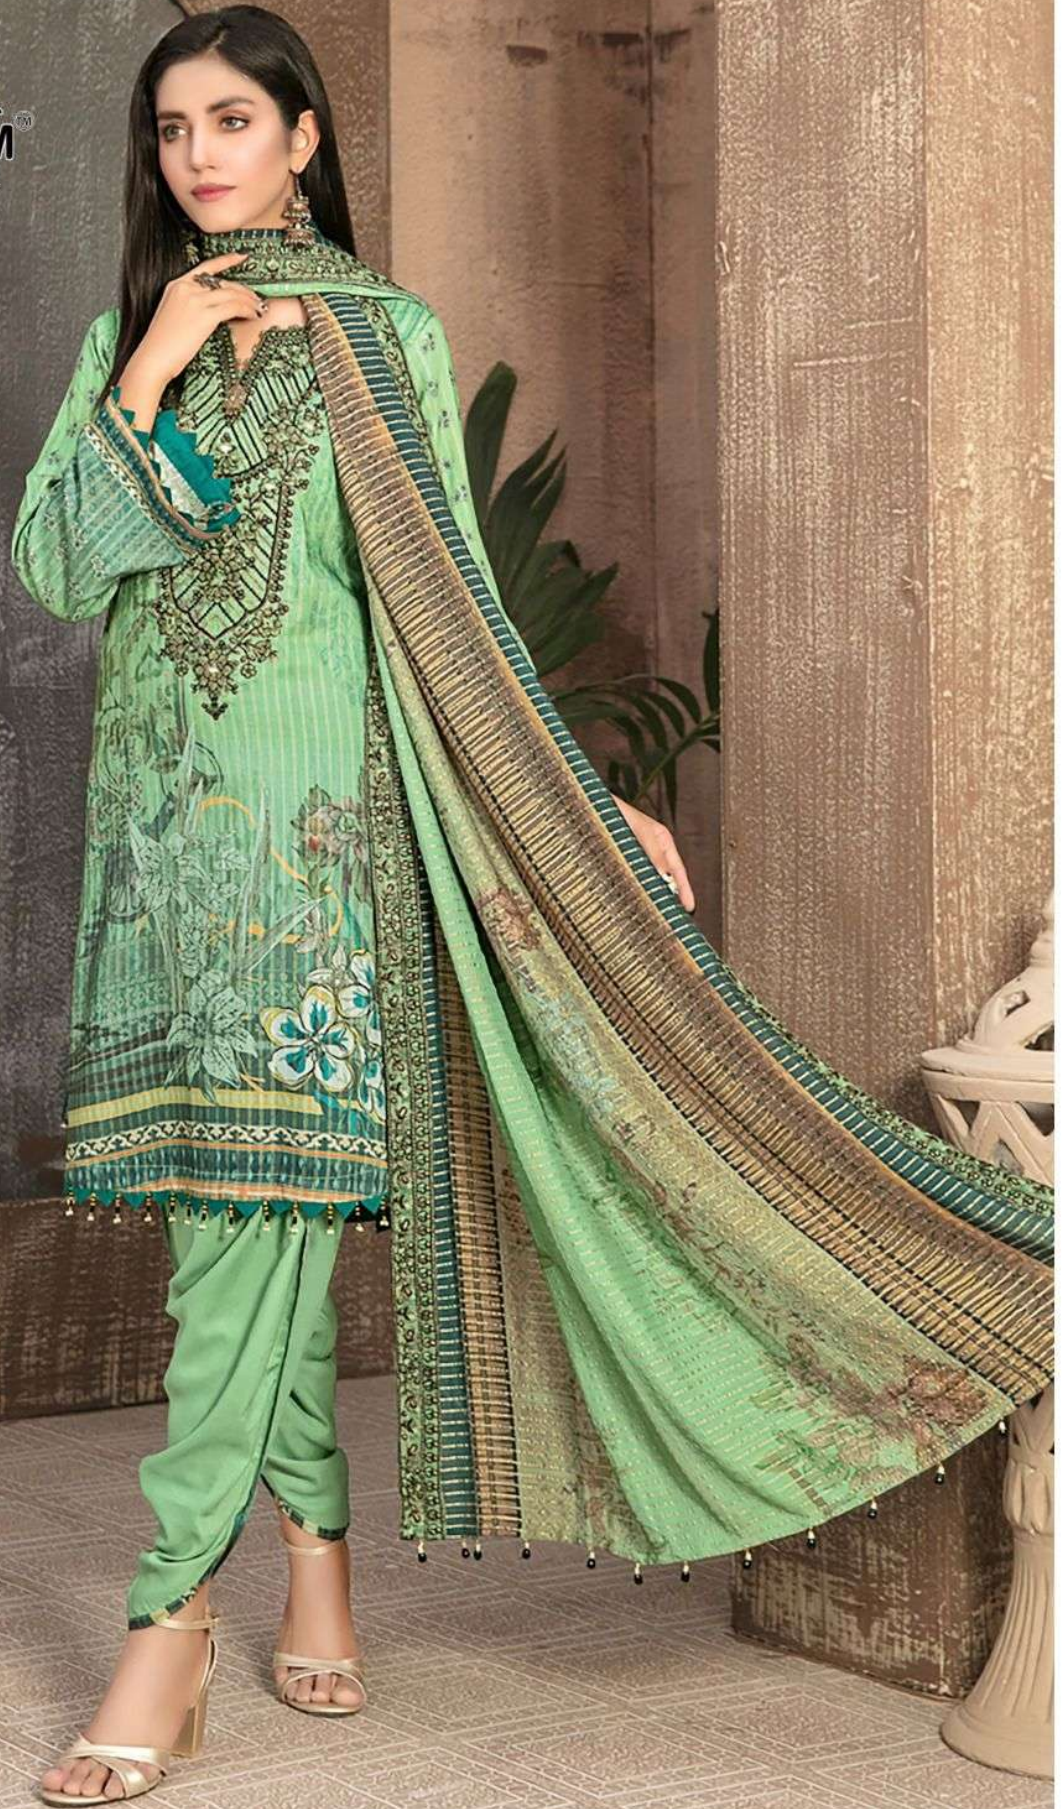

AK
AL KARAMTM
LAWN COLLECTION

Queen's
court Vol.02

AK
AL KARAMTM
LAWN COLLECTION

Style/01

AK
AL KARAMTM
LAWN COLLECTION

Style/02

AK
AL KARAMTM
LAWN COLLECTION

Style/03

AK
AL KARAMTM
LAWN COLLECTION

Style/04

AK
AL KARAMTM
LAWN COLLECTION

Style/05

AK
AL KARAMTM
LAWN COLLECTION

Styel/06

—••••• FABRIC DETAILS •••••—

TOP : PURE CAMBRICE (2.40 MTR APX.)

DUPATTA : PURE MAL MAL (2.25 MTR APX.)

BOTTOM : PURE COTTON (2.00 MTR APX.)

Complimentary Copy Not For Sale

Style/01

Style/02

Style/03

Style/04

Style/05