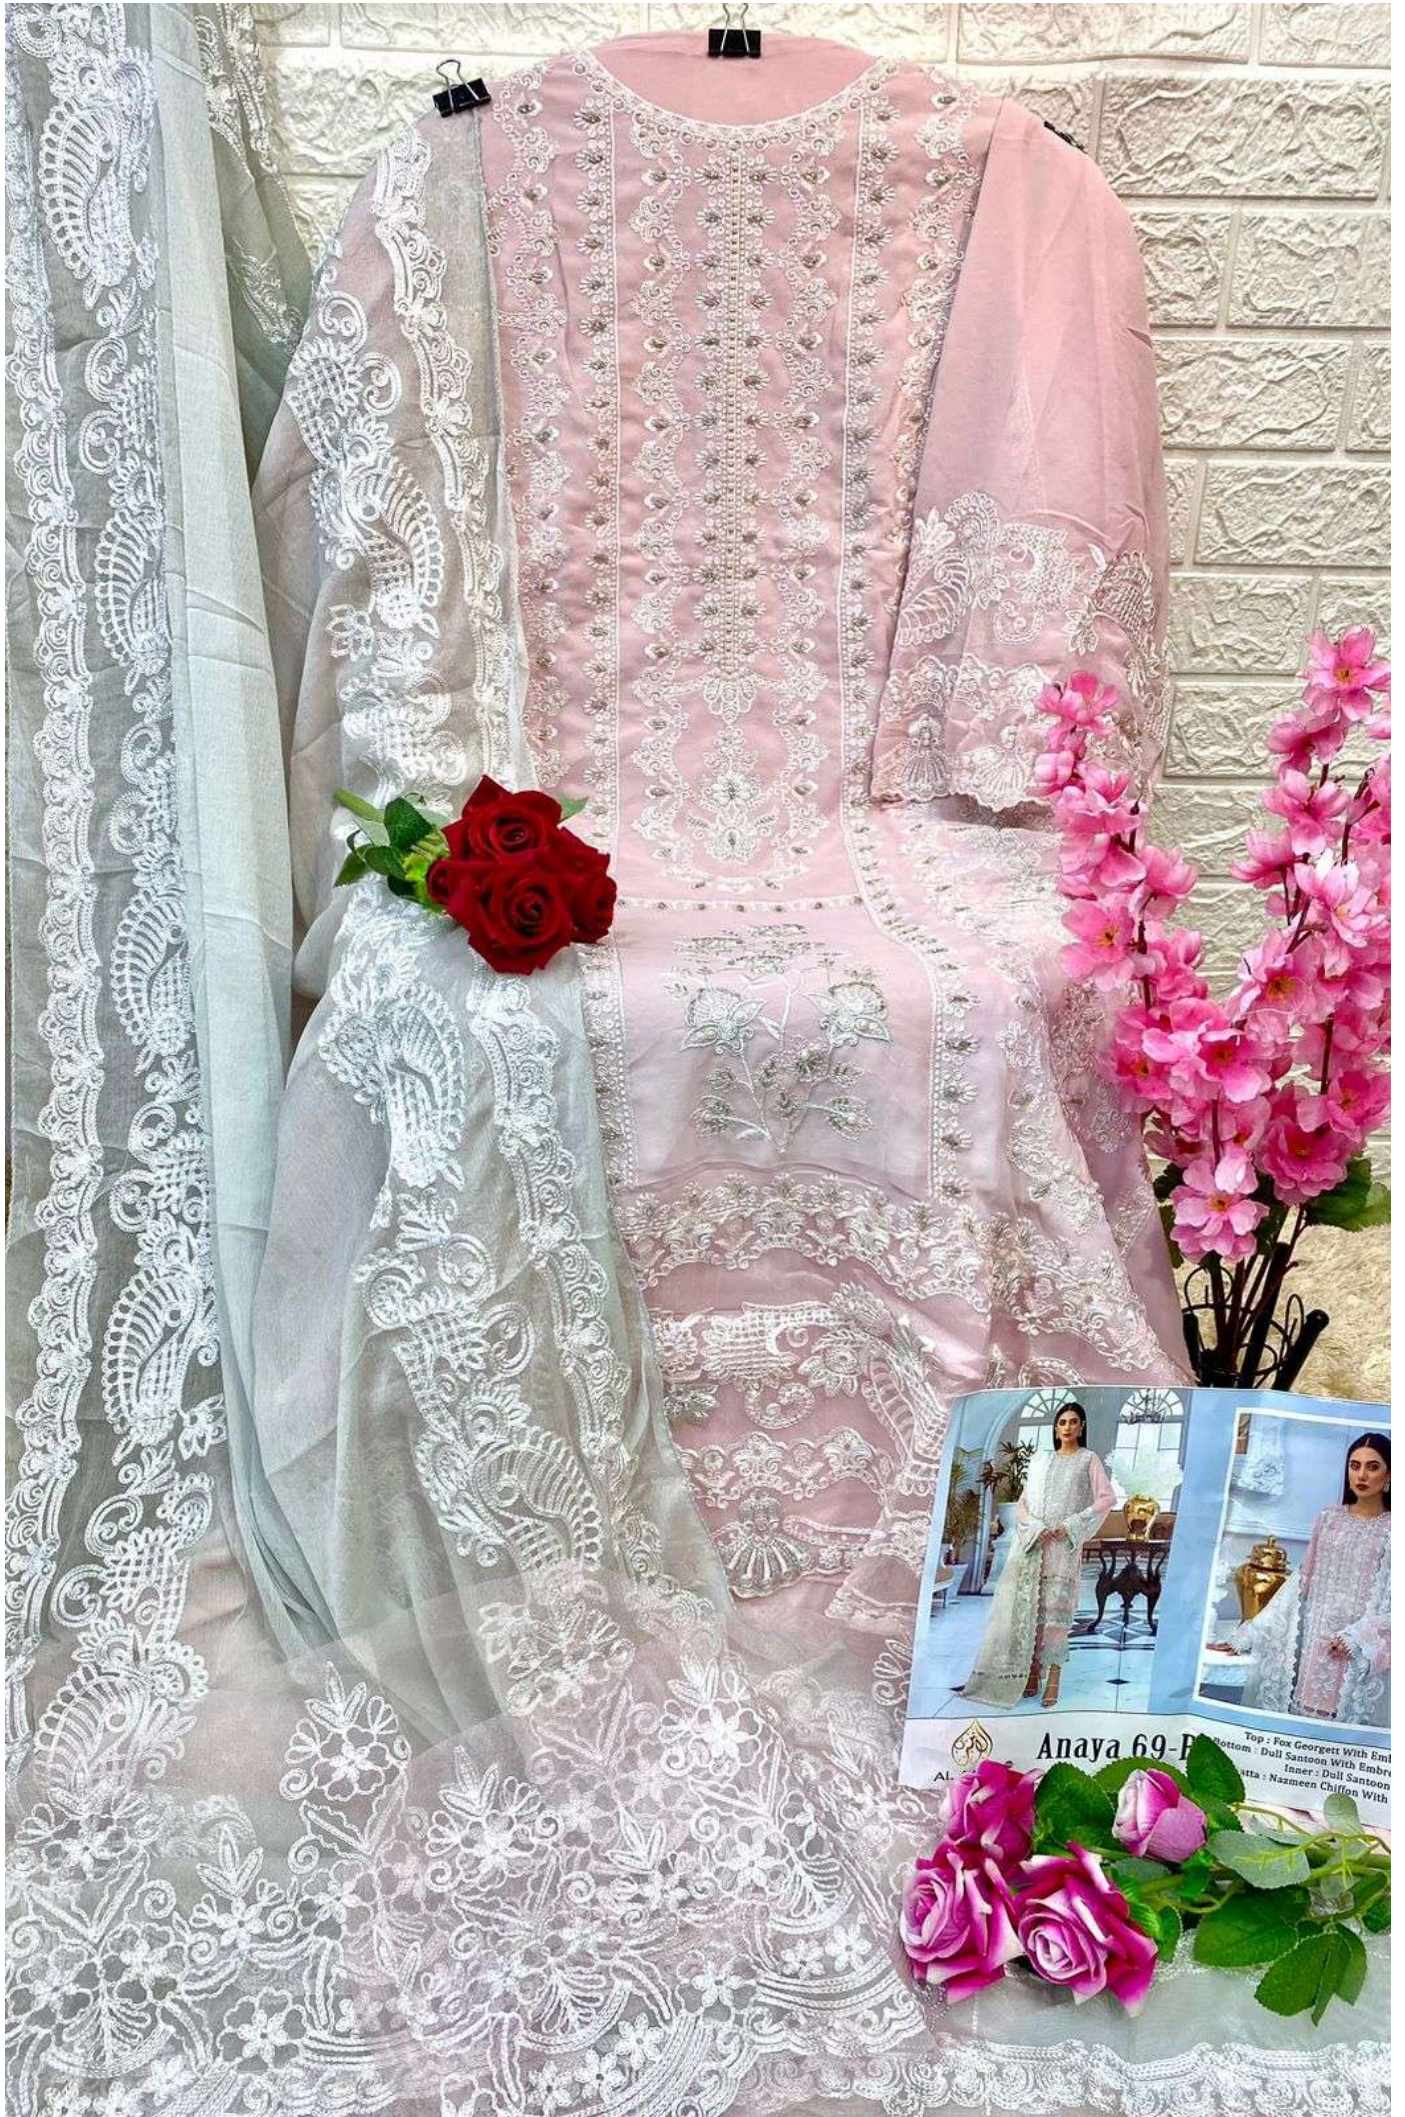

A

B

Anaya 69

Top : Fox Georgett With Embroidery
Bottom : Dull Santoon
Inner : Dull Santoon
Dupatta : Nazmeen Chiffon With Embroidery

AL AMRA

Anaya 69

Top : Fox Georgett With
Bottom : Dull Sat
Inner : Dull Sat
Dupatta : Nazmeen Chiffon

Anaya 69-B

Top : Fox Georgett With Embroidery
Bottom : Dull Santoon With Embroidery Patches
Inner : Dull Santoon
Dupatta : Nazmeen Chiffon With Embroidery

Anaya 69-P
Top : Fox Georgett With Emb
Bottom : Dull Santoon With Emb
Inner : Dull Santoon
Jutta : Nazmeen Chiffon With