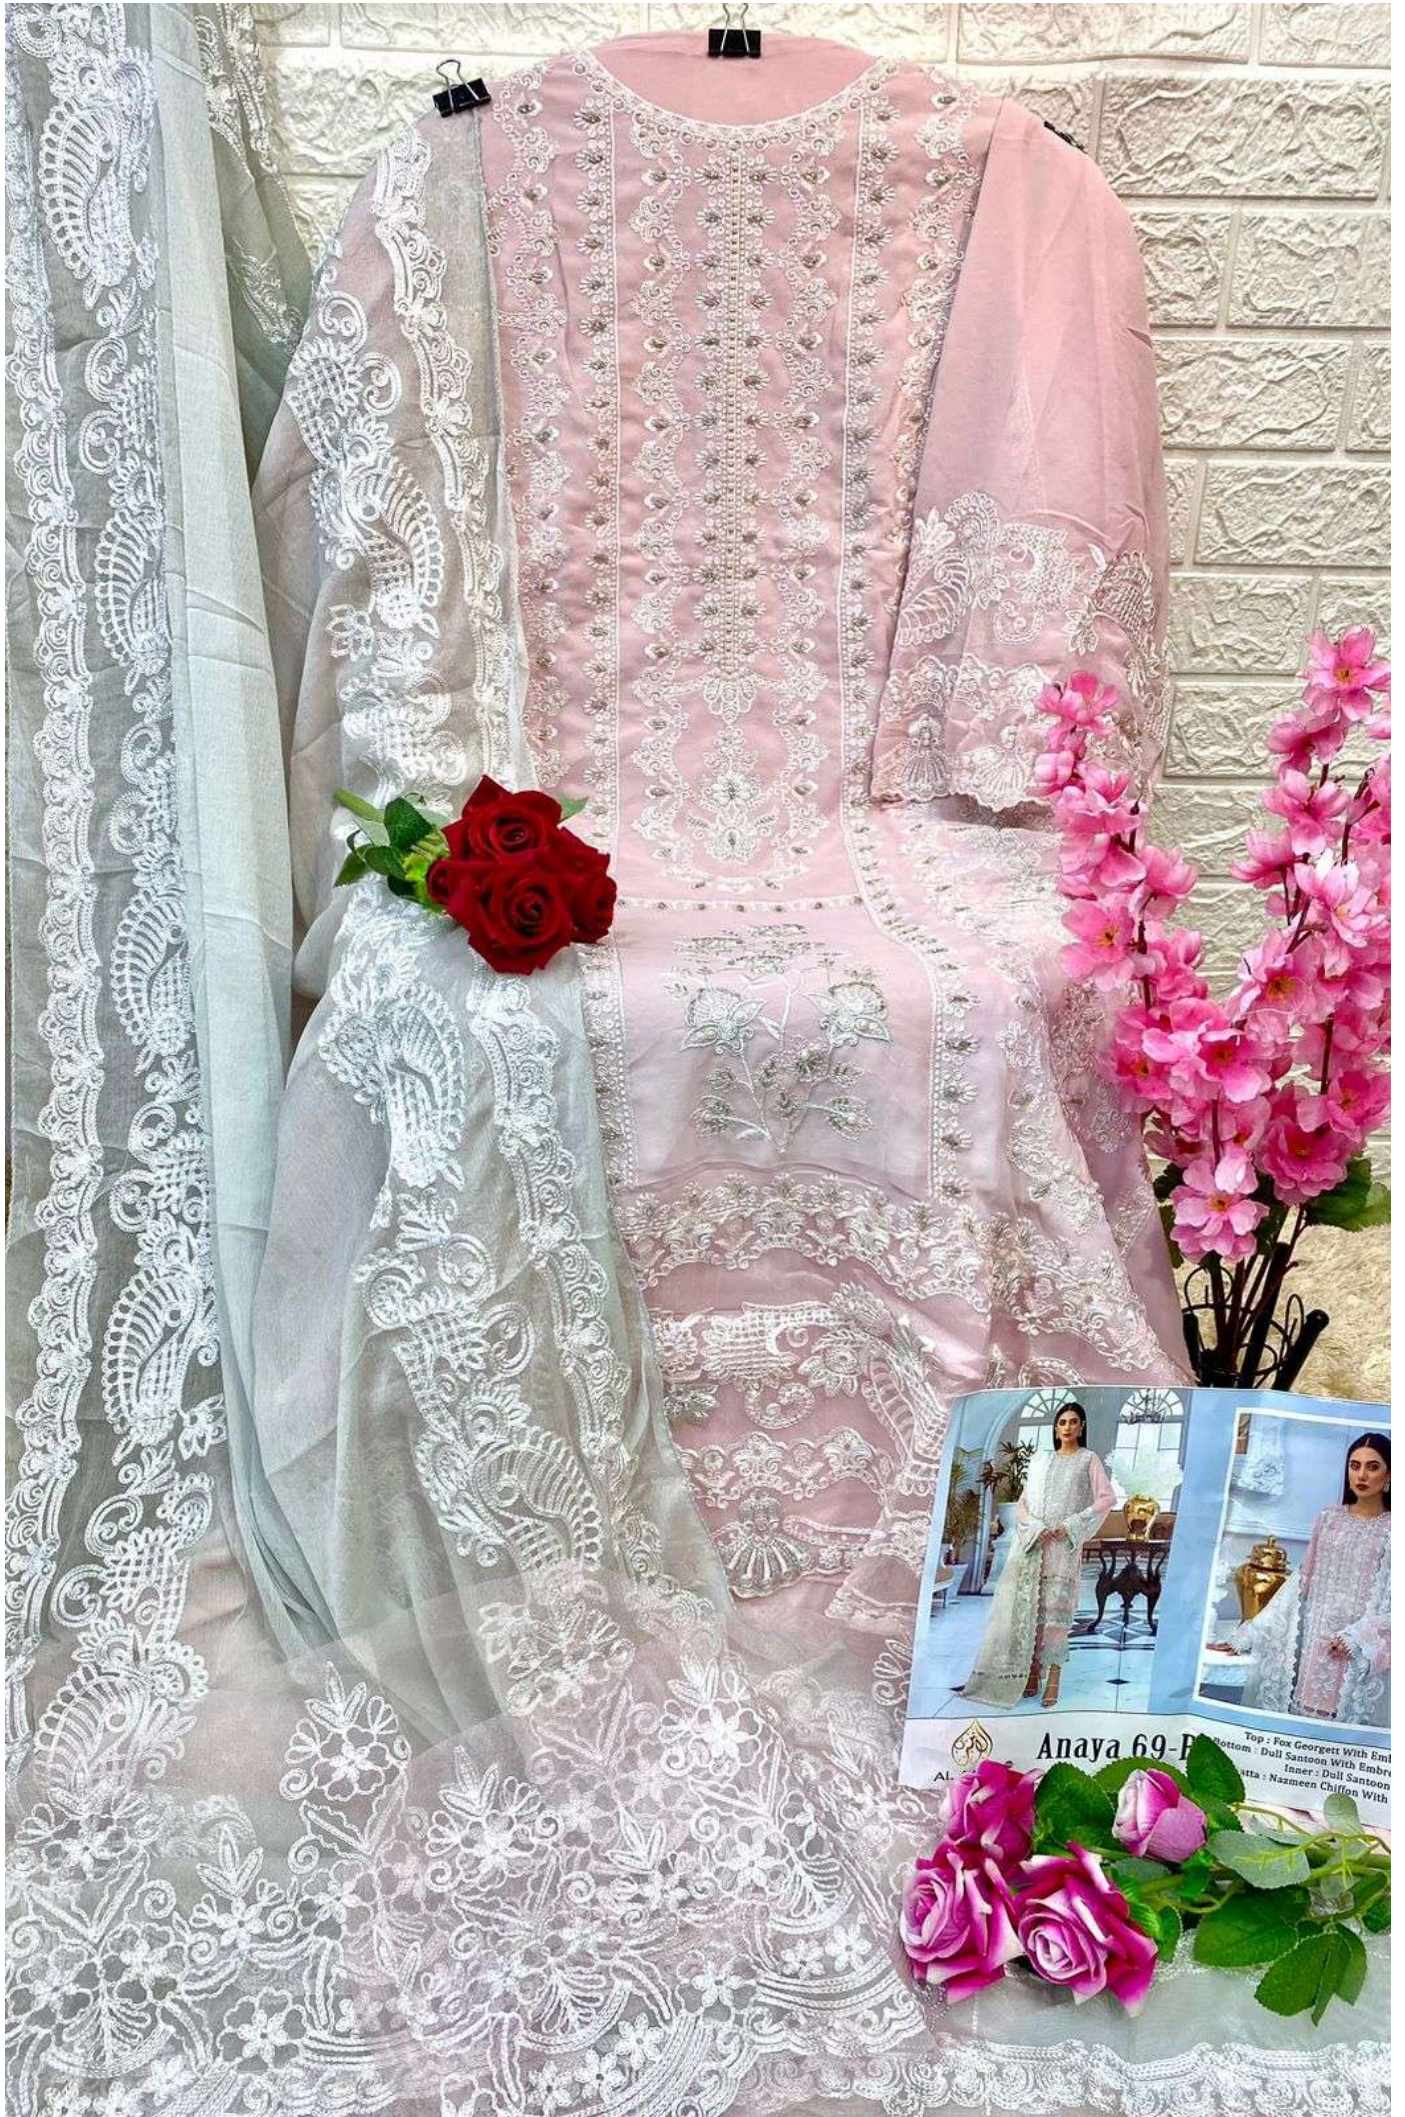

A

B

Anaya 69

Top : Fox Georgett With Embroidery
Bottom : Dull Santoon
Inner : Dull Santoon
Dupatta : Nazmeen Chiffon With Embroidery

AL AMRA®

Anaya 69

Top : Fox Georgett With
Bottom : Dull Sat
Inner : Dull Sat
Dupatta : Nazmeen Chiffon

Anaya 69-B

Top : Fox Georgett With Embroidery
Bottom : Dull Santoon With Embroidery Patches
Inner : Dull Santoon
Dupatta : Nazmeen Chiffon With Embroidery

Anaya 69-P
Top : Fox Georgett With Emb
Bottom : Dull Santoon With Emb
Inner : Dull Santoon
Jutta : Nazmeen Chiffon With