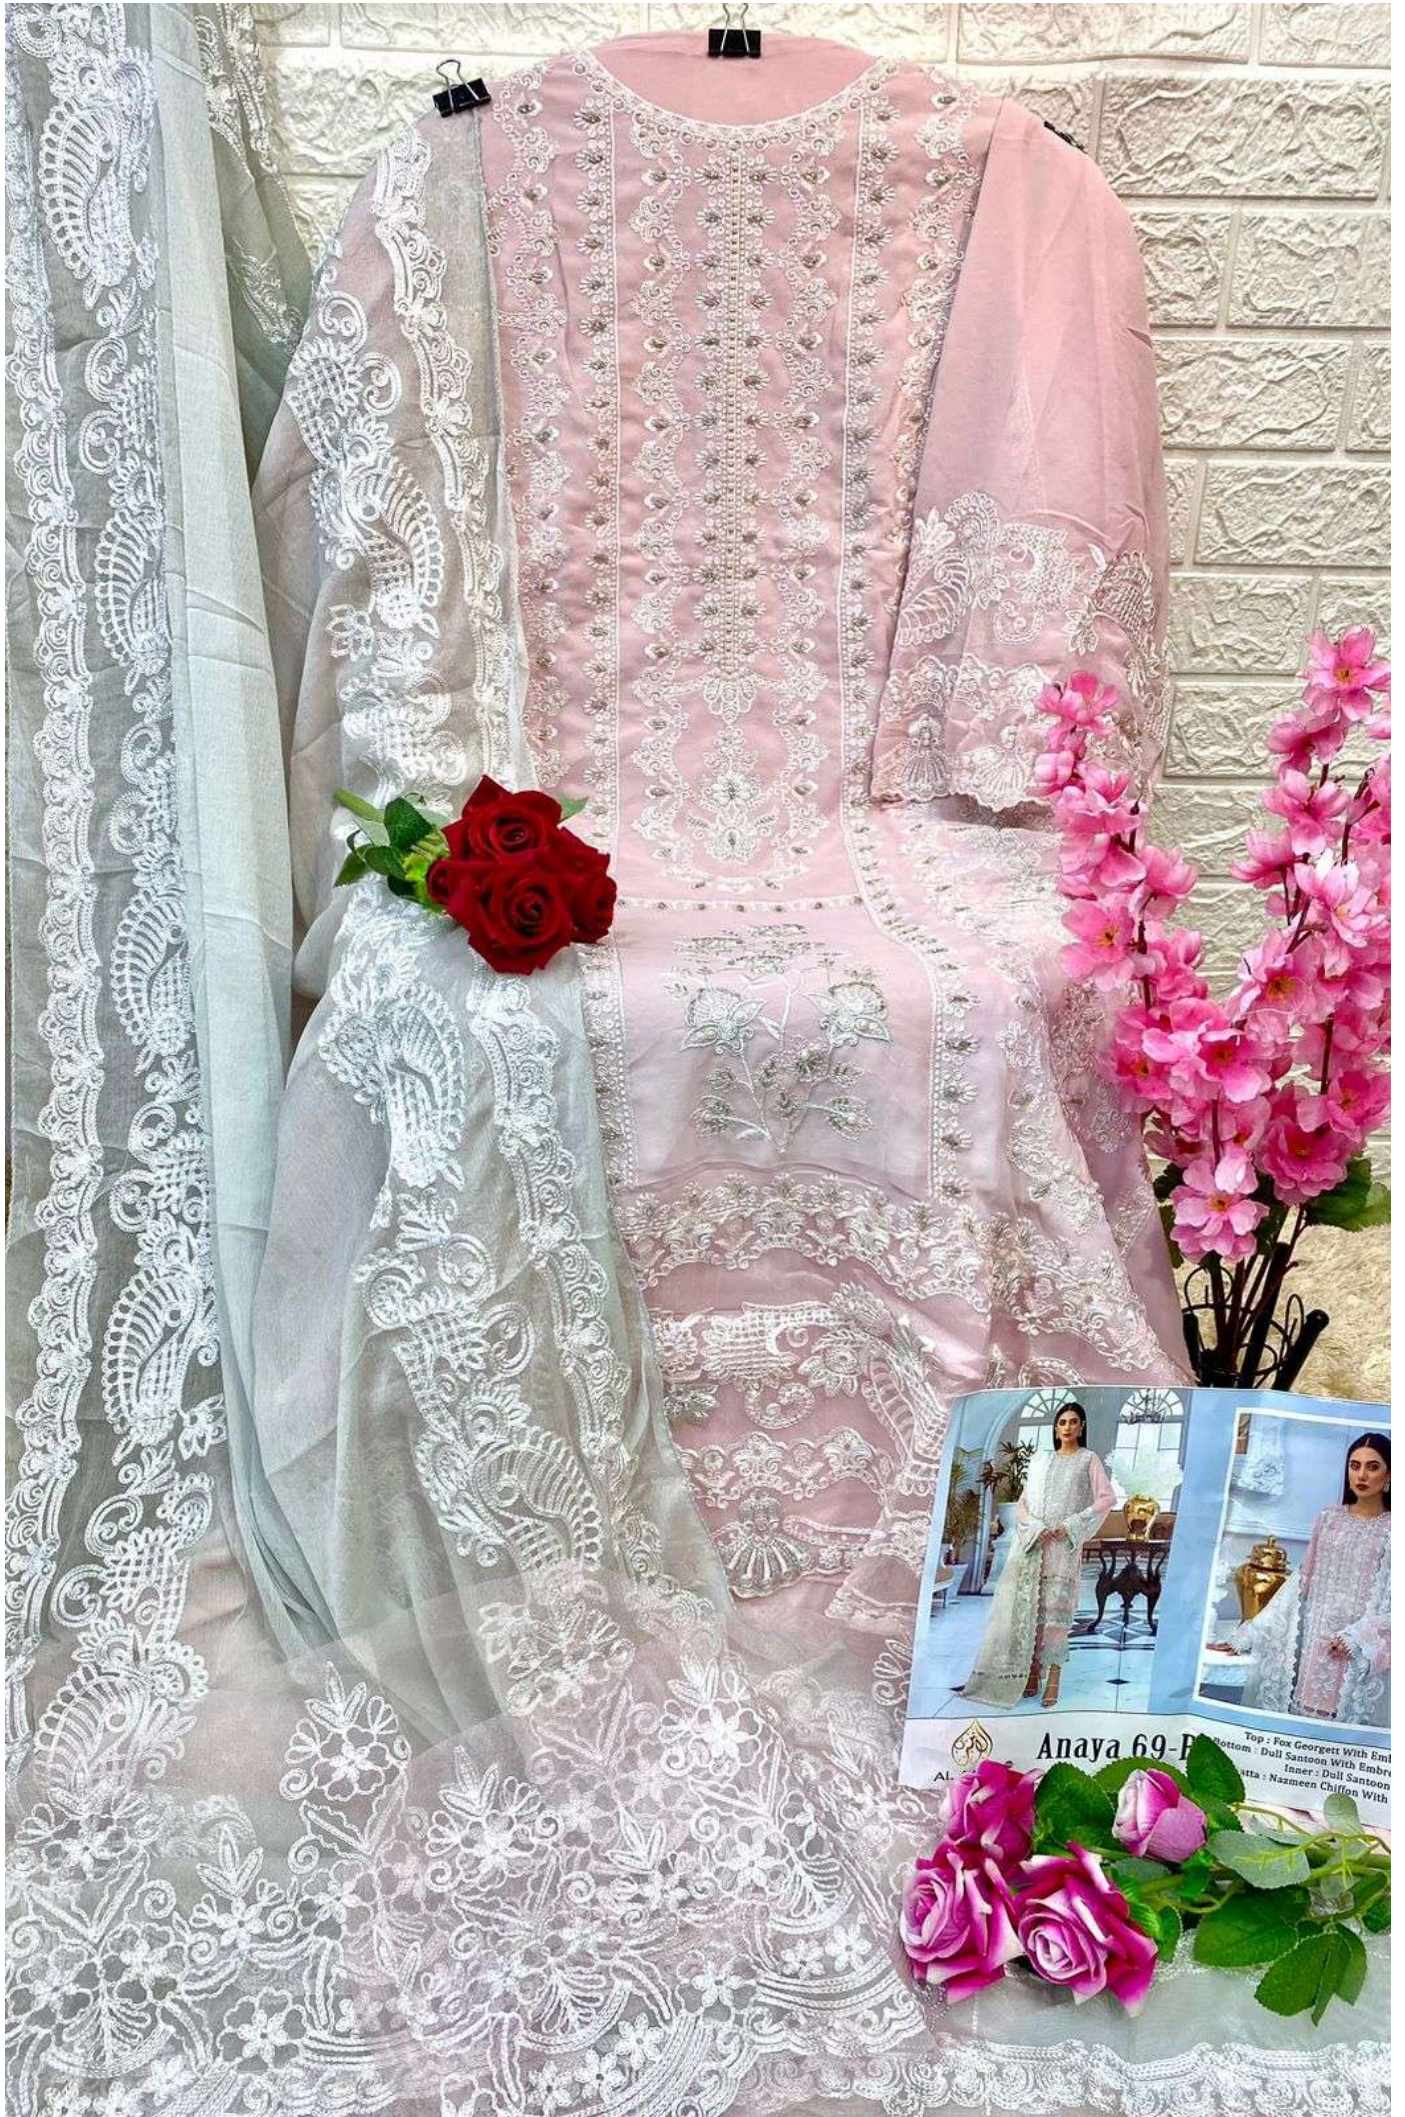

A

B

Anaya 69

Top : Fox Georgett With Embroidery
Bottom : Dull Santoon
Inner : Dull Santoon
Dupatta : Nazmeen Chiffon With Embroidery

AL AMRA®

Anaya 69

Top : Fox Georgett With
Bottom : Dull Sat
Inner : Dull Sat
Dupatta : Nazmeen Chiffon

Anaya 69-B

Top : Fox Georgett With Embroidery
Bottom : Dull Santoon With Embroidery Patches
Inner : Dull Santoon
Dupatta : Nazmeen Chiffon With Embroidery

Anaya 69-F
Top : Fox Georgett With Emb
Bottom : Dull Santoon With Emb
Inner : Dull Santoon
Jutta : Nazmeen Chiffon With