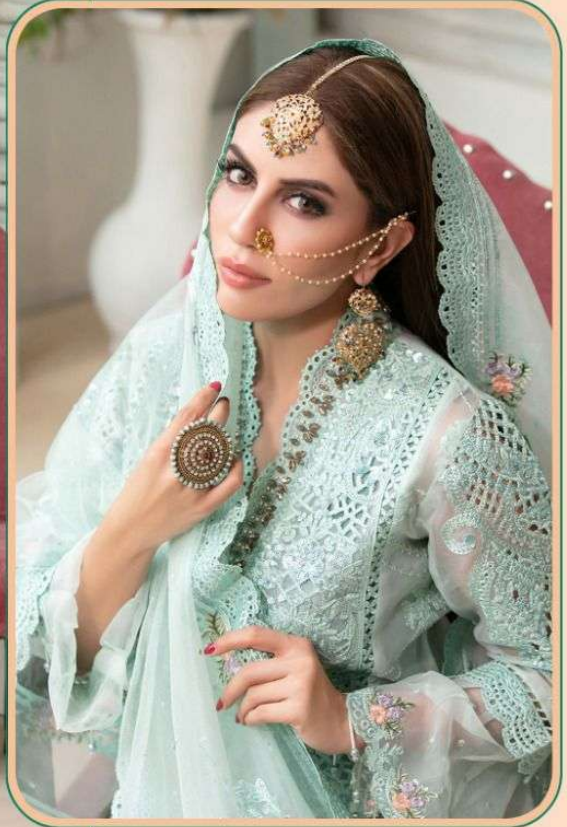

TOP:- NET EMBROIDERED
WITH ACCESSORIES
DUPATTA:- NET
EMBROIDERED
BOTTOM / INNER:- SANTOON

K-1551

TOP:- NET EMBROIDERED
WITH ACCESSORIES
DUPATTA:- NET
EMBROIDERED
BOTTOM / INNER:- SANTOON

K-1551