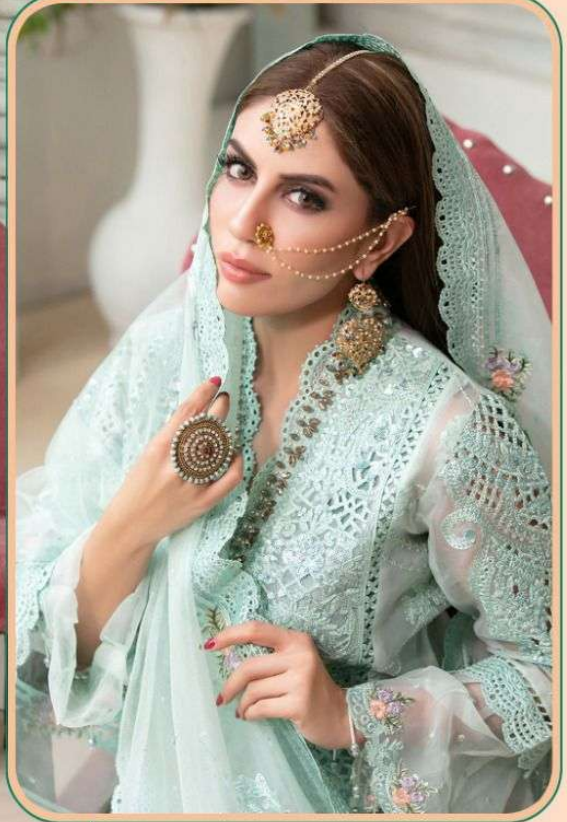

TOP:- NET EMBROIDERED
WITH ACCESSORIES
DUPATTA:- NET
EMBROIDERED
BOTTOM / INNER:- SANTOON

K-1551

TOP:- NET EMBROIDERED
WITH ACCESSORIES
DUPATTA:- NET
EMBROIDERED
BOTTOM / INNER:- SANTOON

K-1551