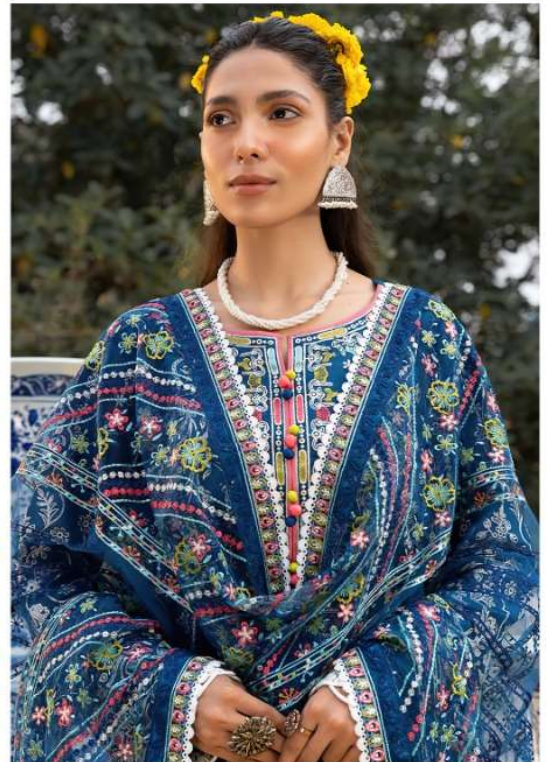

ALIRA

Vol-1

ALIRA Vol-1

TOP
Georgette

BOTTOM / INNER
Heavy Santoon

DUPATTA
Butterfly Net Embroidery

11

ALIRA Vol-1

TOP

Georgette

BOTTOM / INNER

Heavy Santoon

DUPATTA

Digital Print With For
Side Embroidery Less

12

ALIRA Vol-1

TOP
Georgette

BOTTOM-INNER
Heavy Santoon

11

12