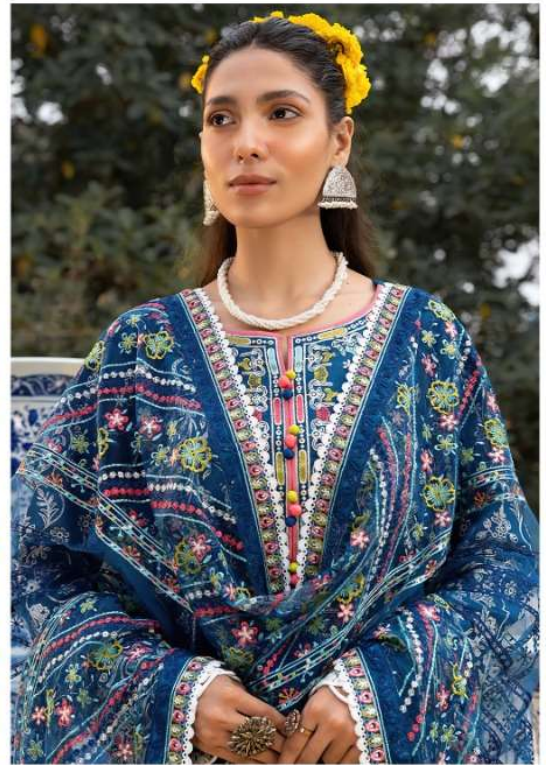

ALIRA

Vol-1

ALIRA Vol-1

TOP
Georgette

BOTTOM / INNER
Heavy Santoon

DUPATTA
Butterfly Net Embroidery

11

ALIRA Vol-1

TOP

Georgette

BOTTOM / INNER

Heavy Santoon

DUPATTA

Digital Print With For
Side Embroidery Less

12

ALIRA Vol-1

TOP
Georgette

BOTTOM-INNER
Heavy Santoon

11

12