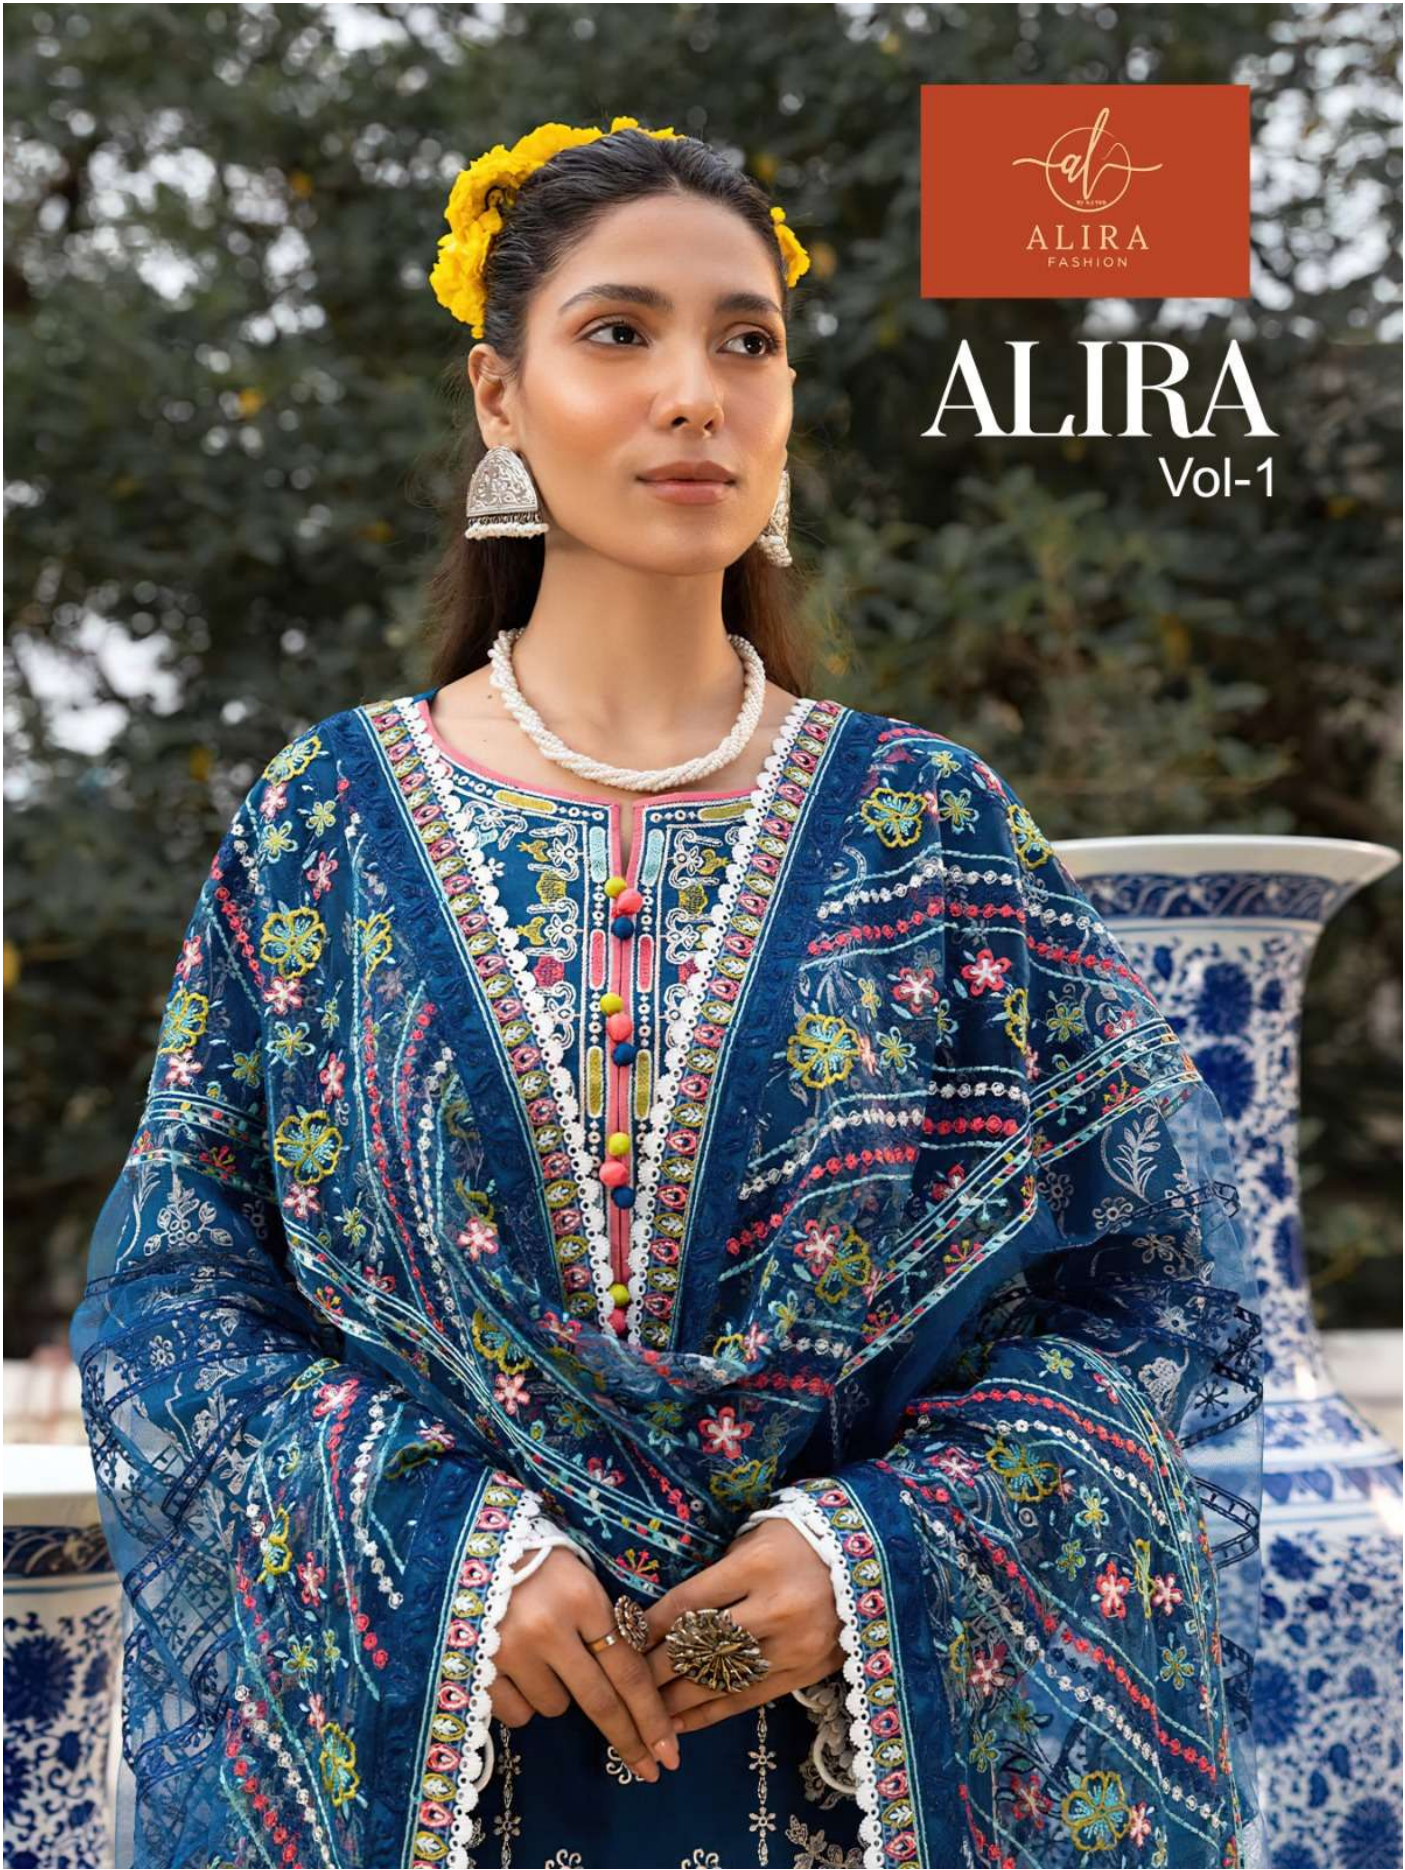

ALIRA

Vol-1

ALIRA Vol-1

TOP
Georgette

BOTTOM / INNER
Heavy Santoon

DUPATTA
Butterfly Net Embroidery

11

ALIRA Vol-1

TOP

Georgette

BOTTOM / INNER

Heavy Santoon

DUPATTA

Digital Print With For
Side Embroidery Less

12

ALIRA Vol-1

TOP
Georgette

BOTTOM-INNER
Heavy Santoon

11

12