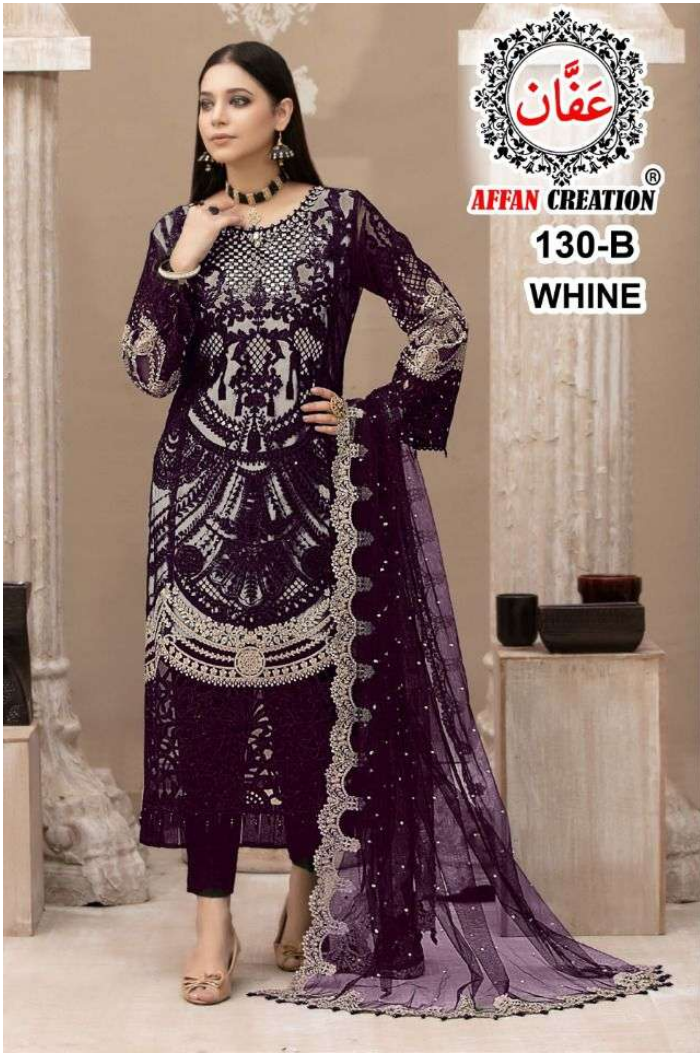

AFFAN CREATION®

130-B

WHINE

FABRIC DETAILS:
TOP: HEAVY ORGZNA
BOTTOM / INNER: SENTOON
DUPATTA : HEAVY BUTERFLY NET

D.NO.
130

FABRIC DETAILS:
TOP: HEAVY ORGZNA
BOTTOM / INNER: SENTOON
DUPATTA : HEAVY BUTERFLY NET

D.NO.
130

عربان
ARBA CREATION
130-B
WHITE

AFFAN CREATION

**130-C
GREEN**

FABRIC DETAILS:
TOP: HEAVY ORGZNA
BOTTOM / INNER: SENTOON
DUPATTA : HEAVY BUTERFLY NET

D.NO.
130

AFFAN CREATION

**130-D
RAMA**

FABRIC DETAILS:
TOP: HEAVY ORGZNA
BOTTOM / INNER: SENTOON
DUPATTA : HEAVY BUTERFLY NET

D.NO.
130

AFRICA CREATIVA
130-C
GREEN