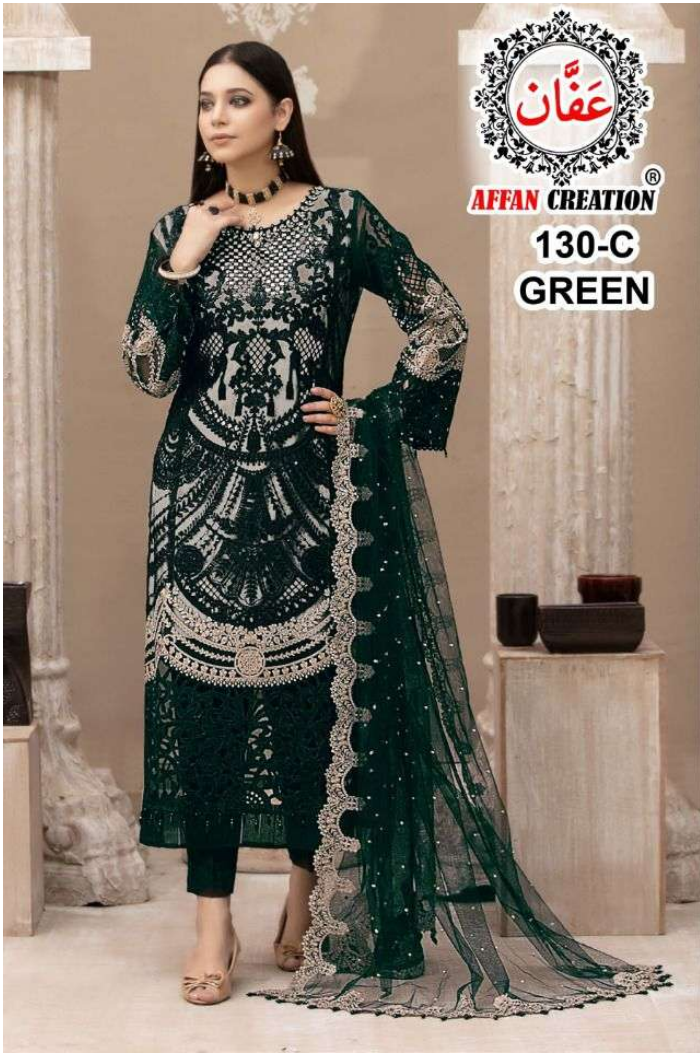

AFFAN CREATION

130-B

WHINE

FABRIC DETAILS:
TOP: HEAVY ORGZNA
BOTTOM / INNER: SENTOON
DUPATTA : HEAVY BUTERFLY NET

D.NO.
130

FABRIC DETAILS:
TOP: HEAVY ORGZNA
BOTTOM / INNER: SENTOON
DUPATTA : HEAVY BUTERFLY NET

D.NO.
130

AFFAN CREATION

**130-C
GREEN**

FABRIC DETAILS:
TOP: HEAVY ORGZNA
BOTTOM / INNER: SENTOON
DUPATTA : HEAVY BUTERFLY NET

**D.NO.
130**

AFFAN CREATION

**130-D
RAMA**

FABRIC DETAILS:
TOP: HEAVY ORGZNA
BOTTOM / INNER: SENTOON
DUPATTA : HEAVY BUTERFLY NET