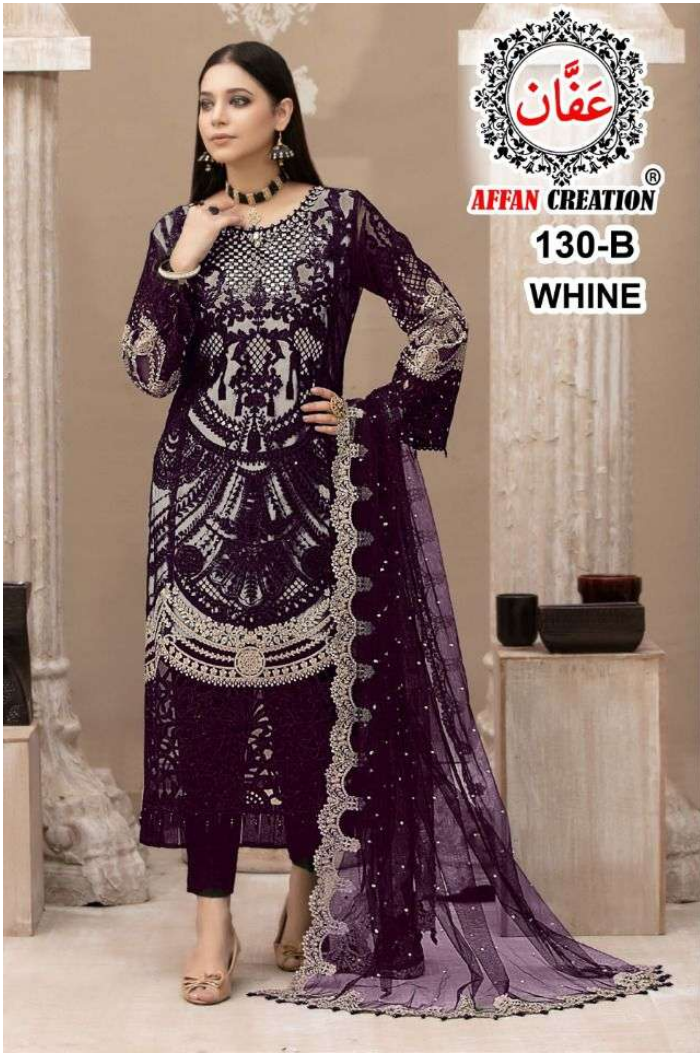

FABRIC DETAILS:
TOP: HEAVY ORGZNA
BOTTOM / INNER: SENTOON
DUPATTA : HEAVY BUTERFLY NET

D.NO.
130

FABRIC DETAILS:
TOP: HEAVY ORGZNA
BOTTOM / INNER: SENTOON
DUPATTA : HEAVY BUTERFLY NET

D.NO.
130

ARBA CREATION
130-B
WHITE