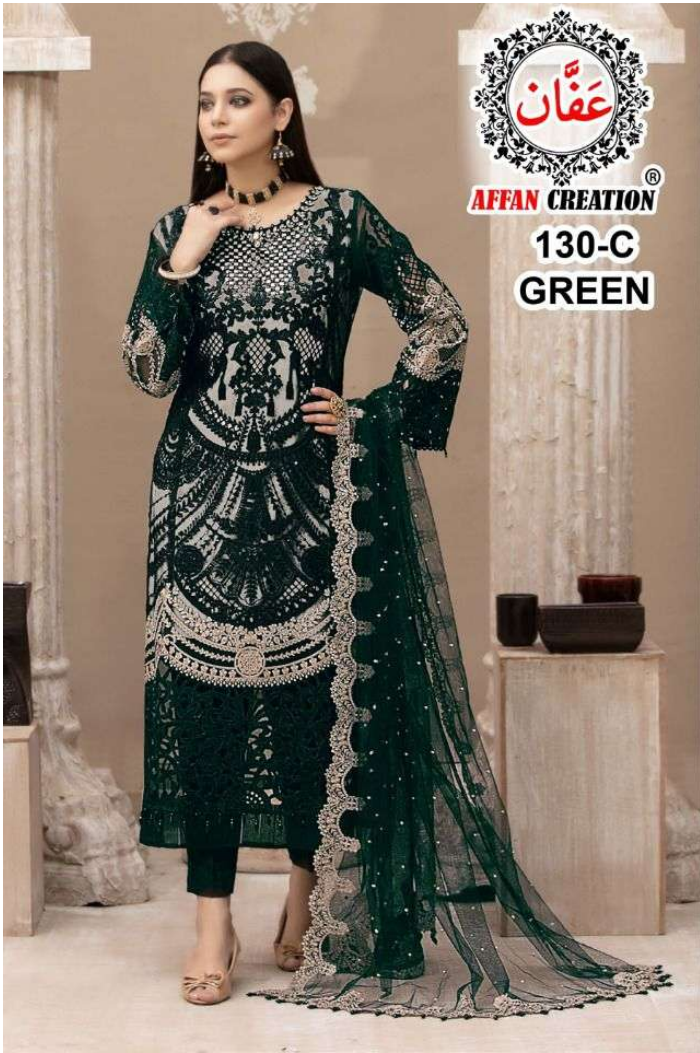

AFFAN CREATION®

130-B

WHINE

FABRIC DETAILS:
TOP: HEAVY ORGZNA
BOTTOM / INNER: SENTOON
DUPATTA : HEAVY BUTERFLY NET

D.NO.
130

FABRIC DETAILS:
TOP: HEAVY ORGZNA
BOTTOM / INNER: SENTOON
DUPATTA : HEAVY BUTERFLY NET

D.NO.
130

عربان
ARBA CREATION
130-B
WHITE

AFFAN CREATION

**130-C
GREEN**

FABRIC DETAILS:
TOP: HEAVY ORGZNA
BOTTOM / INNER: SENTOON
DUPATTA : HEAVY BUTERFLY NET

D.NO.
130

AFFAN CREATION

**130-D
RAMA**

FABRIC DETAILS:
TOP: HEAVY ORGZNA
BOTTOM / INNER: SENTOON
DUPATTA : HEAVY BUTERFLY NET

D.NO.
130

AFRICA CREATIVA
130-C
GREEN