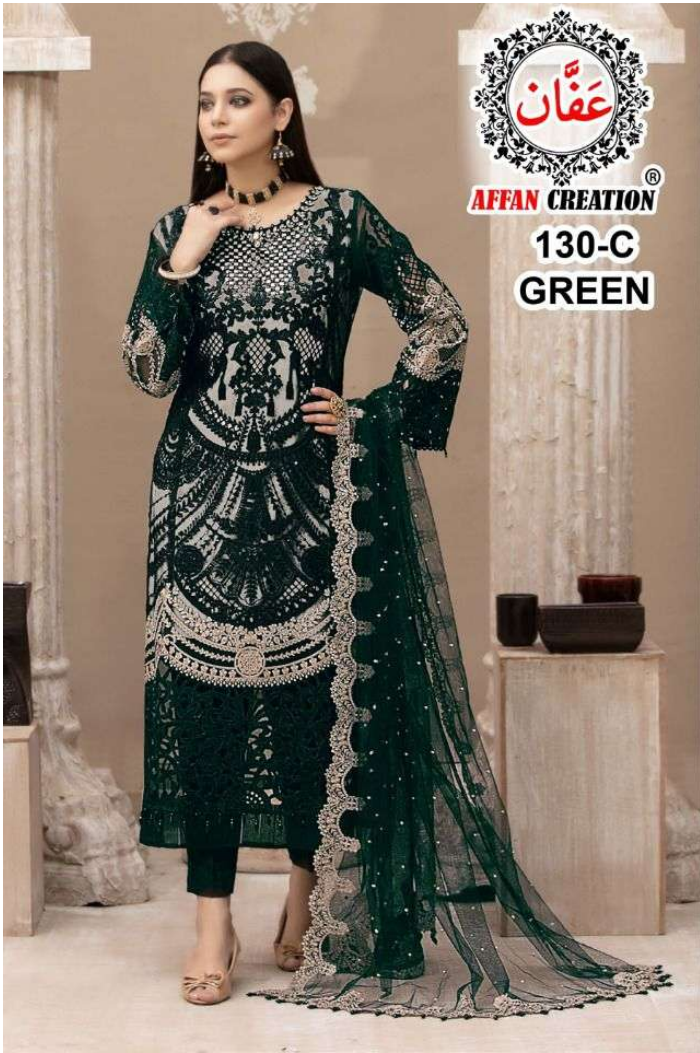

FABRIC DETAILS:
TOP: HEAVY ORGZNA
BOTTOM / INNER: SENTOON
DUPATTA : HEAVY BUTERFLY NET

D.NO.
130

FABRIC DETAILS:
TOP: HEAVY ORGZNA
BOTTOM / INNER: SENTOON
DUPATTA : HEAVY BUTERFLY NET

D.NO.
130

ARBA CREATION
130-B
WHITE

AFFAN CREATION

**130-C
GREEN**

FABRIC DETAILS:
TOP: HEAVY ORGZNA
BOTTOM / INNER: SENTOON
DUPATTA : HEAVY BUTERFLY NET

**D.NO.
130**

KREKA CREATIVITY
130-D
RAMA

AFFAN CREATION

**130-D
RAMA**

FABRIC DETAILS:
TOP: HEAVY ORGZNA
BOTTOM / INNER: SENTOON
DUPATTA : HEAVY BUTERFLY NET