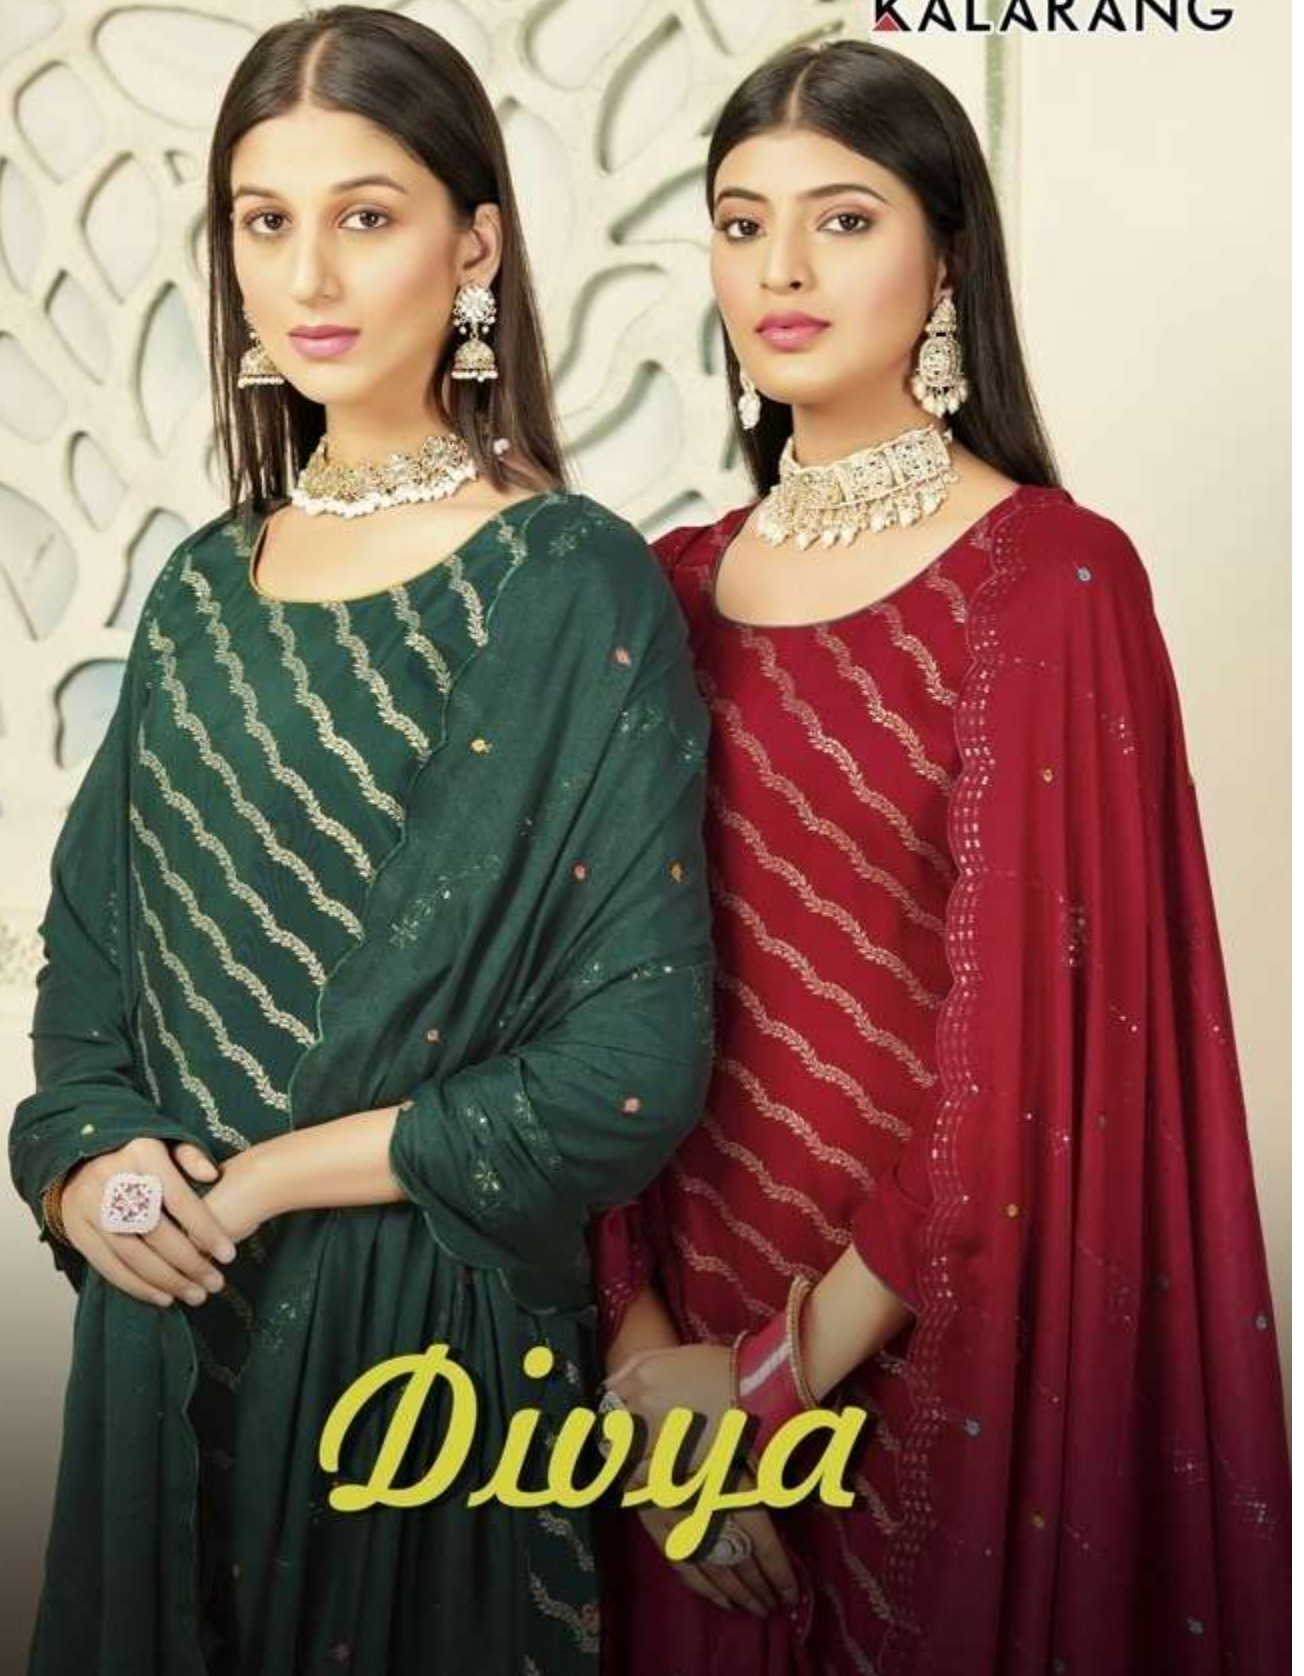

KALARANG

*Divya*

KALARANG

10061

10062

**K**  
KALARANG

KALARANG

10065

**KALARANG**

- **TOP** - PURE DOLA JEQUARD WITH WORK
- **BOTTOM** - PARAMPARA SILK
- **DUPATTA** - PURE CHINON WITH 2 MM SEQUANCE WORK
- **DESIGNS** - 06

**CATALOGUE :-** *Divya*

**RATE :-** 990/-