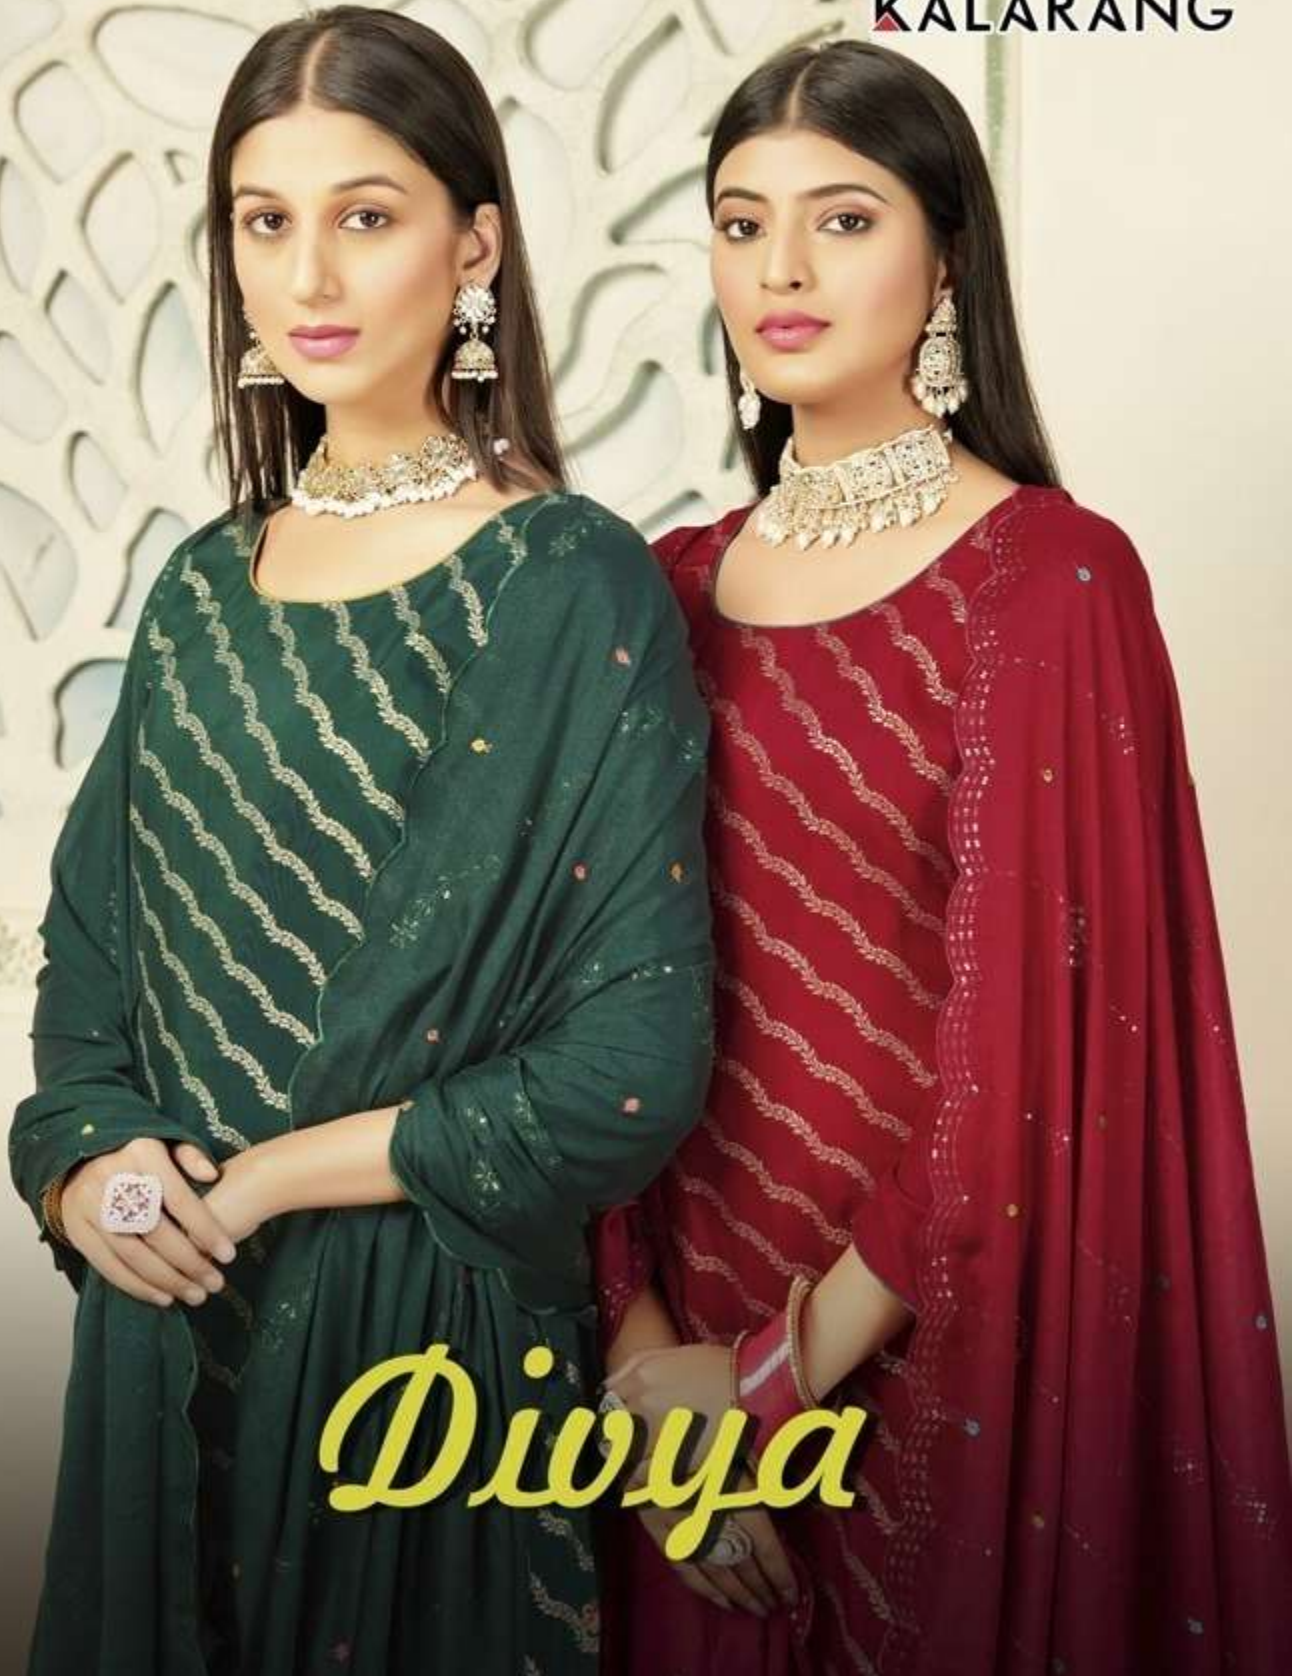

KALARANG

Divya

KALARANG

10061

10062

K
KALARANG

10064

KALARANG

10066

KALARANG

- **TOP** - PURE DOLA JEQUARD WITH WORK
- **BOTTOM** - PARAMPARA SILK
- **DUPATTA** - PURE CHINON WITH 2 MM SEQUANCE WORK
- **DESIGNS** - 06

CATALOGUE :- *Divya*

RATE :- 990/-