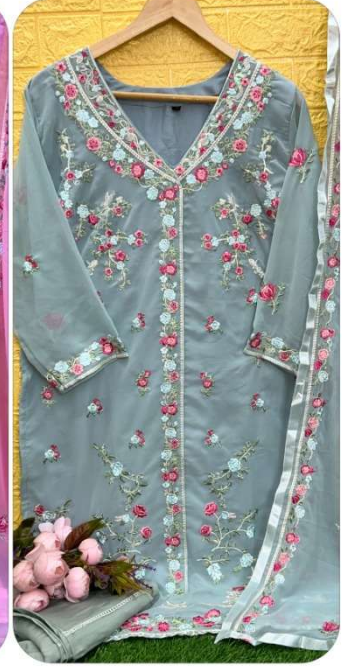

**INNER**-HEVAY SANTOON

**BOTTOM**- HEAVYSILK

**DUPATTA**-HEAVY FOX JORGAT WITH HEAVY EMBROIDERY

D.No | 212-A

D.No | 212-B

D.No | 212-C

D.No | 212-D

**SIZE:-XL / XXL**