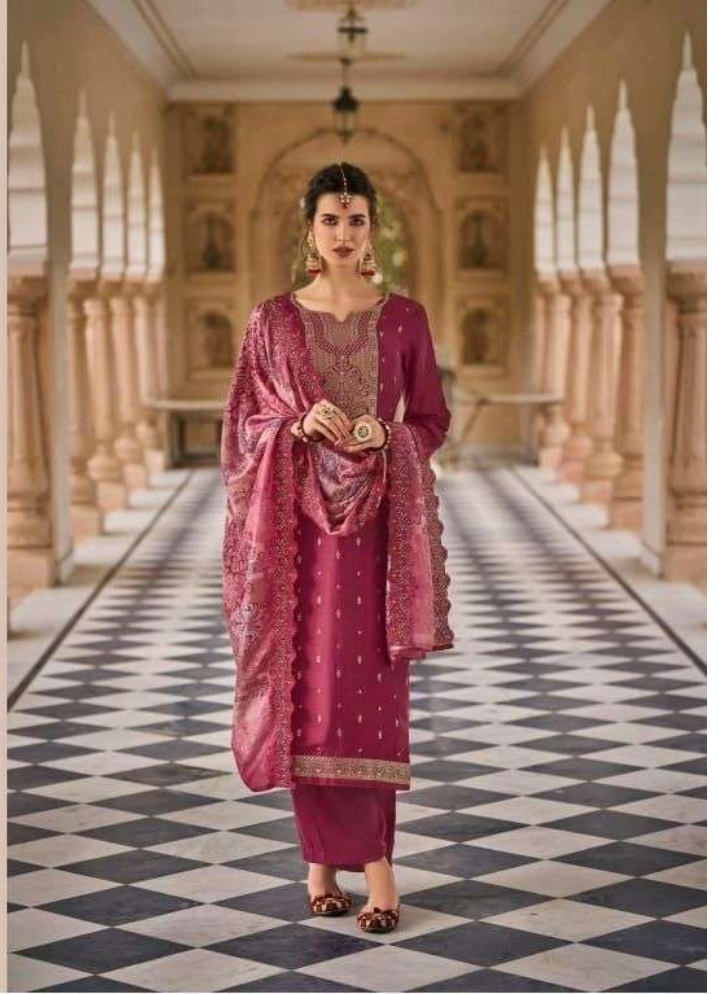

*Glossy*

Ishraq

*Glossy*

9003

*Glossy*

9004

*Glossy*

9006

*Glassy*

9007

*Glossy*

# Ishraq

: TOP :

PURE JAQUARD SOLID DYED

: DUPATTA :

PURE VISCOSE SILK DIGITAL  
PRINT WITH EMBROIDREY WORK

: BOTTOM :

PURE UPADA SOLID DYED

9000