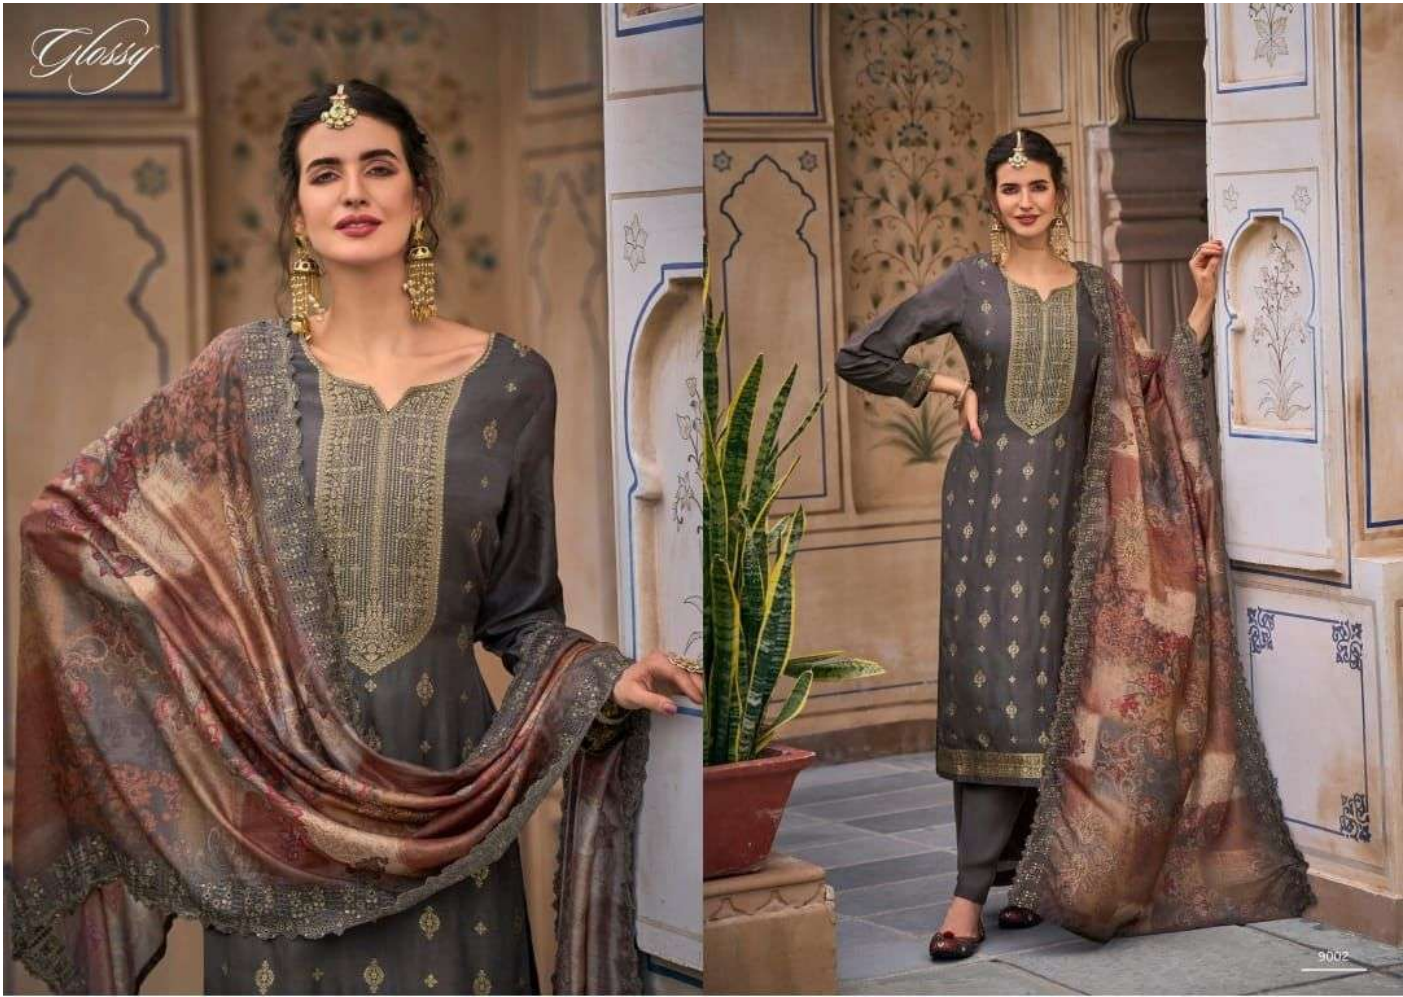

*Glossy*

Ishraq

*Glossy*

9003

*Glossy*

9004

*Glossy*

9006

*Glassy*

9007

*Glossy*

# Ishraq

: TOP :

PURE JAQUARD SOLID DYED

: DUPATTA :

PURE VISCOSE SILK DIGITAL  
PRINT WITH EMBROIDREY WORK

: BOTTOM :

PURE UPADA SOLID DYED

9000