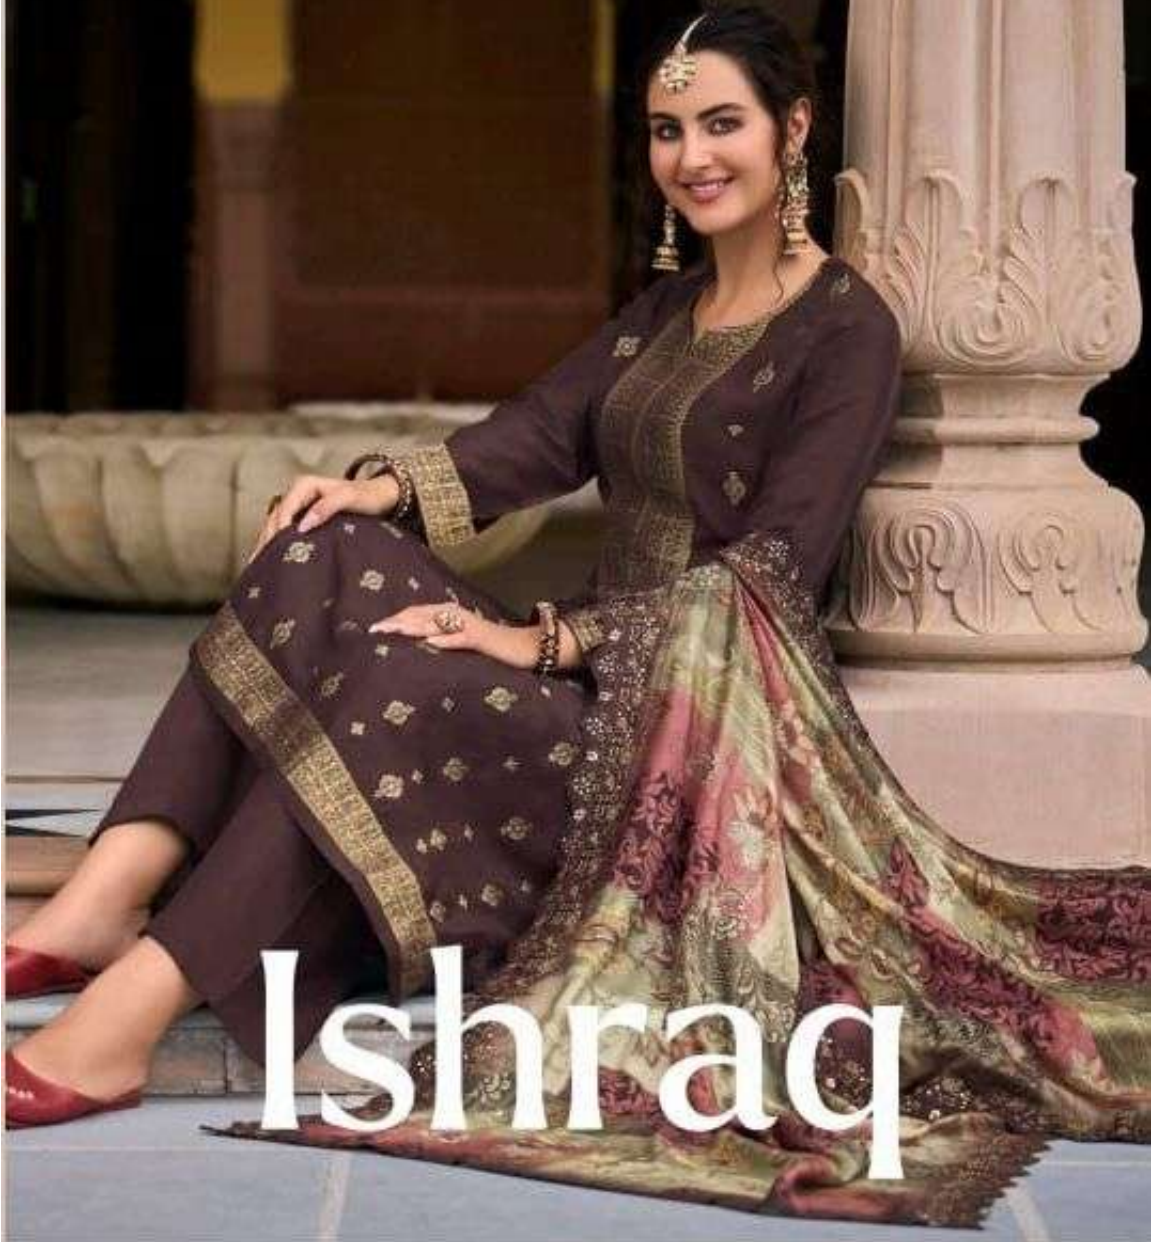

*Glossy*

Ishraq

*Glossy*

9003

*Glossy*

9004

*Glossy*

9006

# Ishraq

: TOP :

PURE JAQUARD SOLID DYED

: DUPATTA :

PURE VISCOSE SILK DIGITAL  
PRINT WITH EMBROIDREY WORK

: BOTTOM :

PURE UPADA SOLID DYED

9000