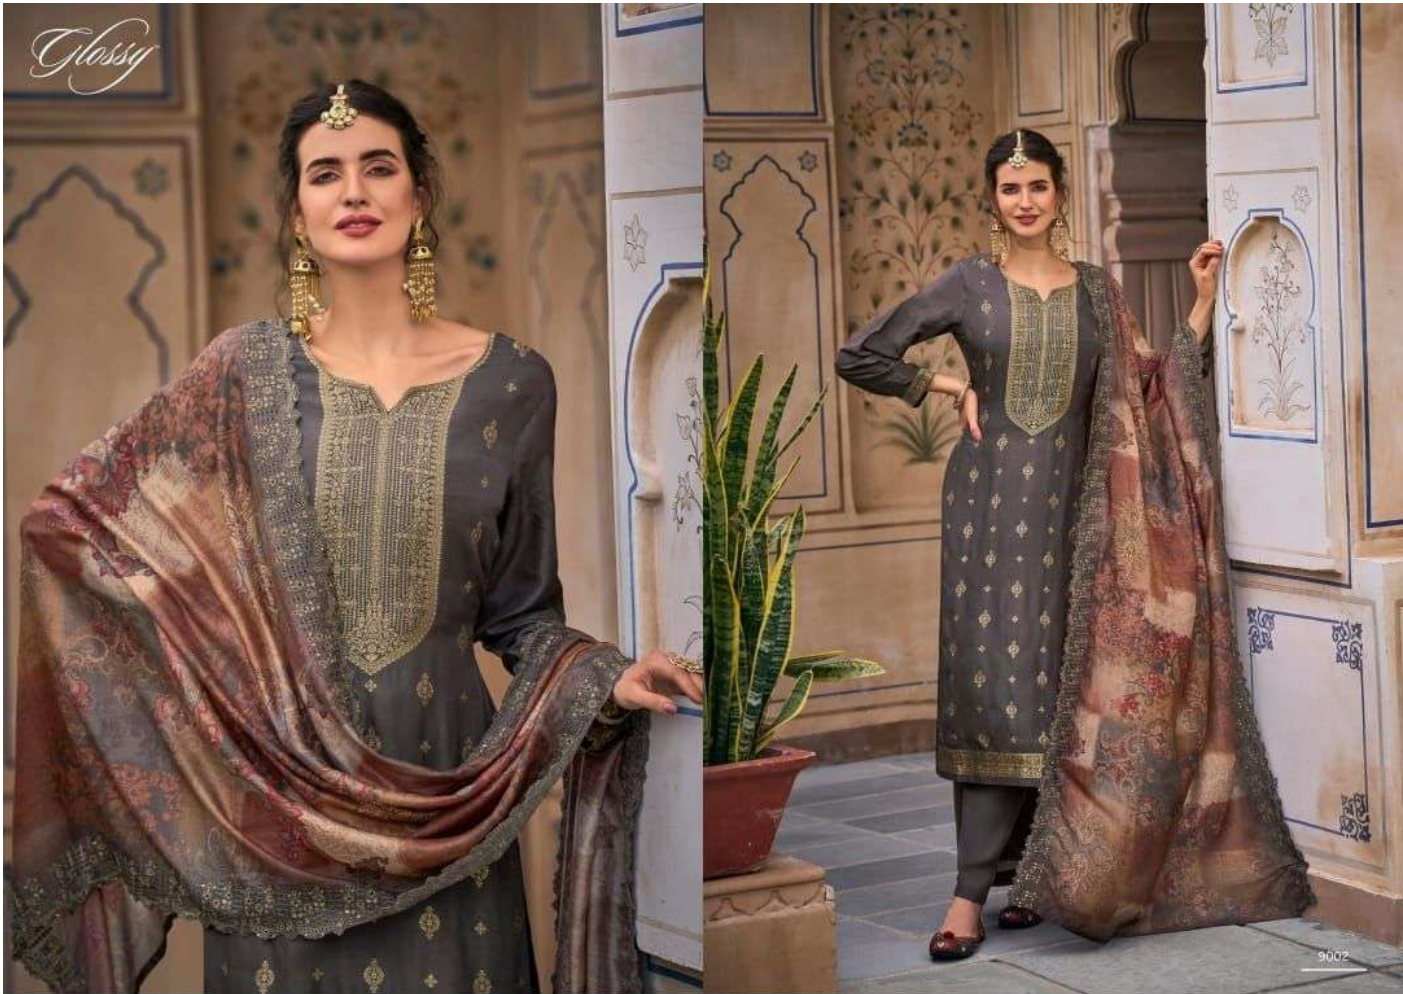

Glossy

Ishraq

Glossy

9003

Glossy

9004

Glossy

9006

Glassy

9007

Glossy

Ishraq

: TOP :

PURE JAQUARD SOLID DYED

: DUPATTA :

PURE VISCOSE SILK DIGITAL
PRINT WITH EMBROIDREY WORK

: BOTTOM :

PURE UPADA SOLID DYED

9000

9001

9004

9005

9002

9003