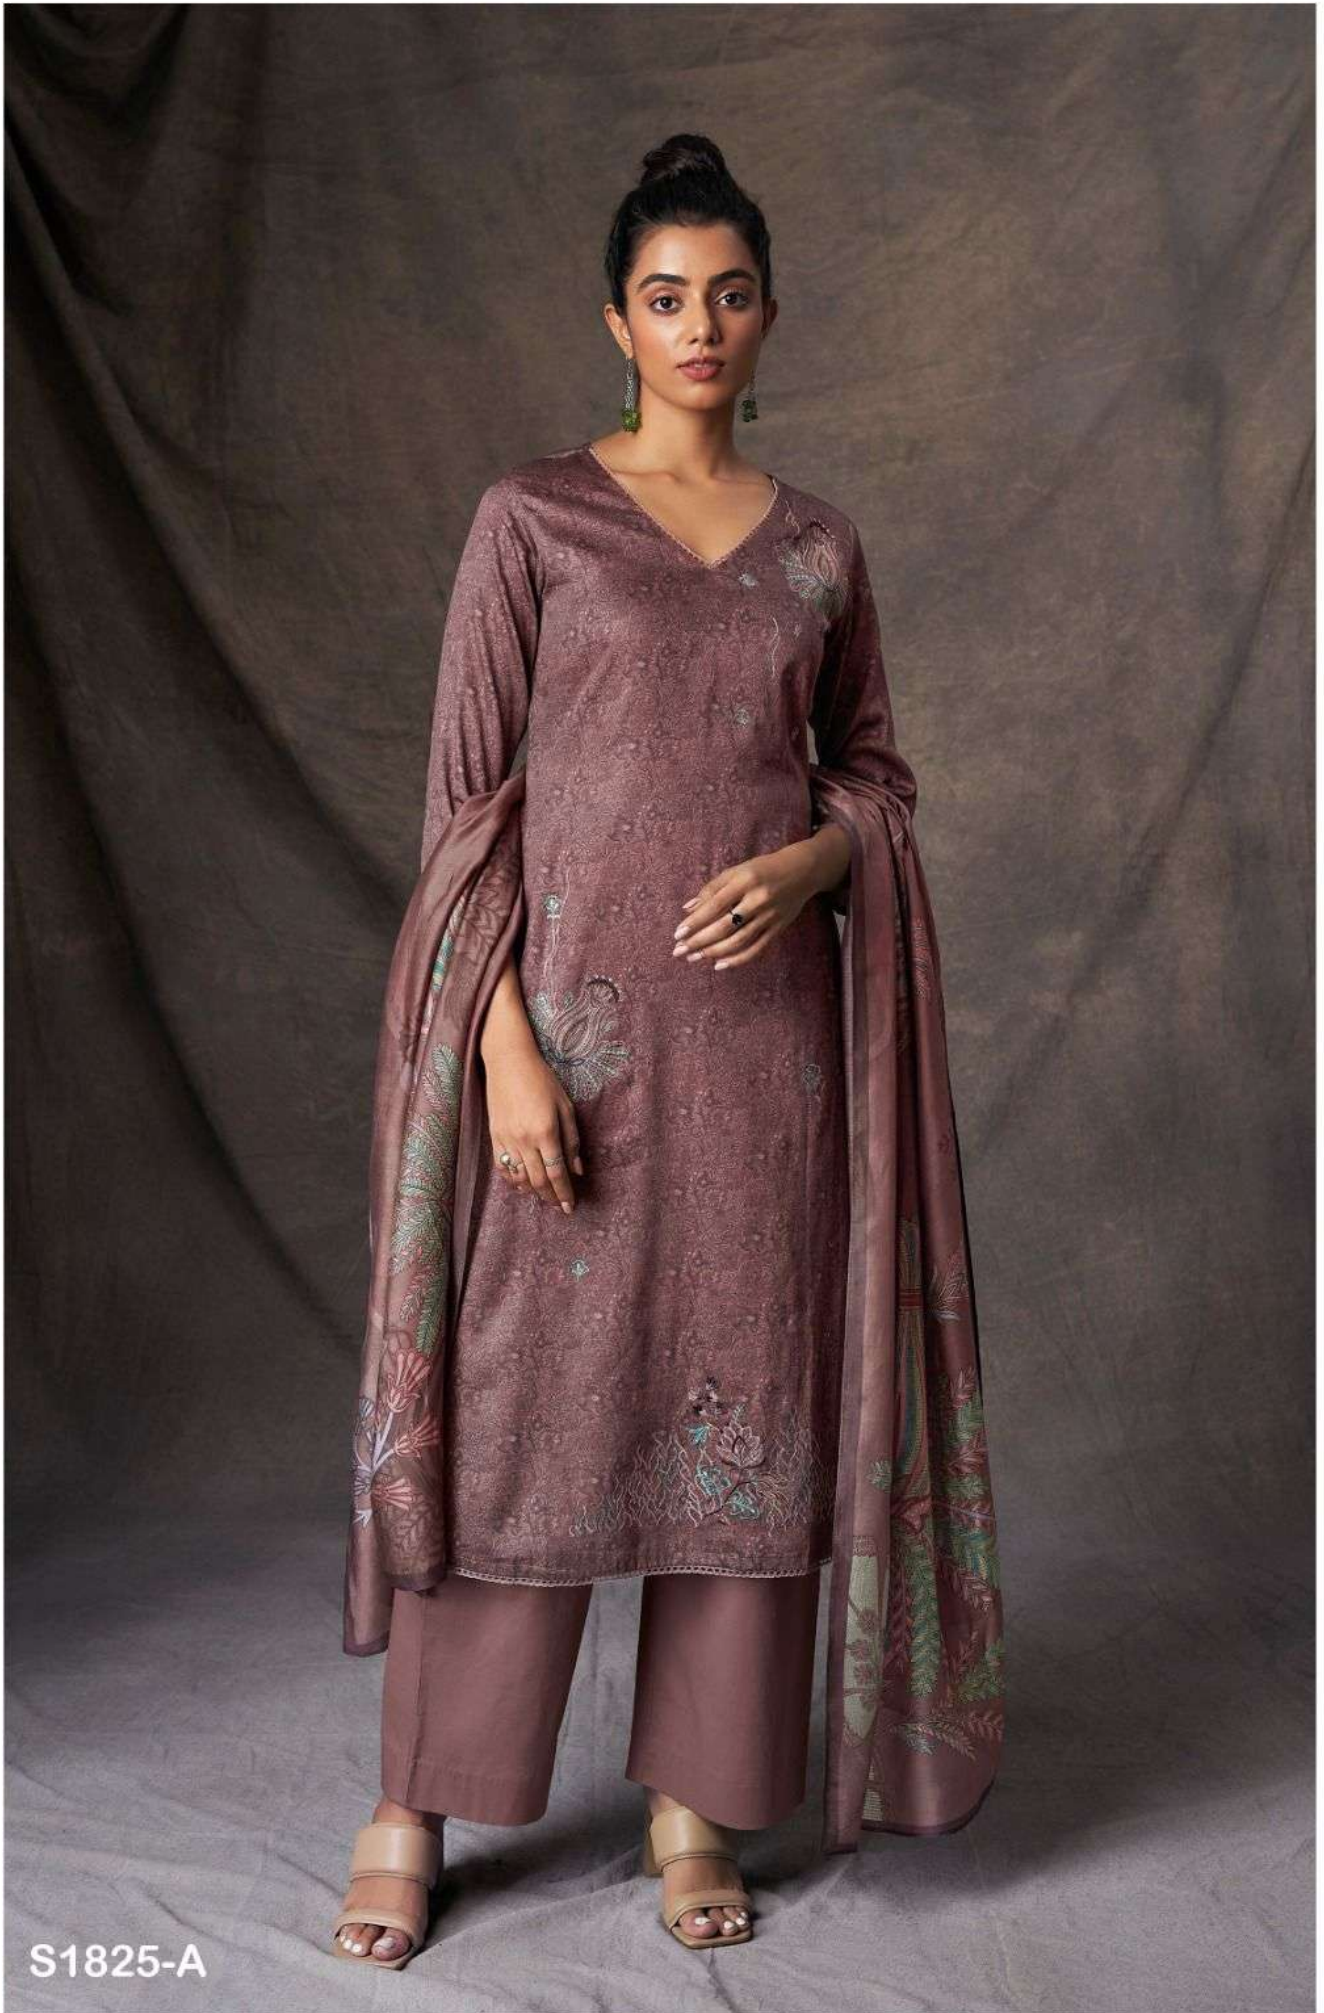

S1825-A

S1825-A

S1825-B

S1825-C

S1825-D

S1825-C

PRODUCT NAME	<b><i>DELANIE</i></b>
D.NO.	S1825
DESCRIPTION	<p><b>TOP</b> PREMIUM COTTON SILK PRINTED WITH EMBROIDERY AND LACE ON DAMAN</p> <p><b>BOTTOM</b> PREMIUM COTTON SILK SOLID COLOUR</p> <p><b>DUPATTA</b> FINEST BEMBERG LAWN PRINTED</p>
HSN CODE	<b>520851</b>
WHOLESALE PRICE	<b>1725/- EACH+GST(EXTRA)</b>

S1825-A

S1825-B

S1825-C

S1825-D

Ganga®  
Delanie  
S1825-A/B/C/D