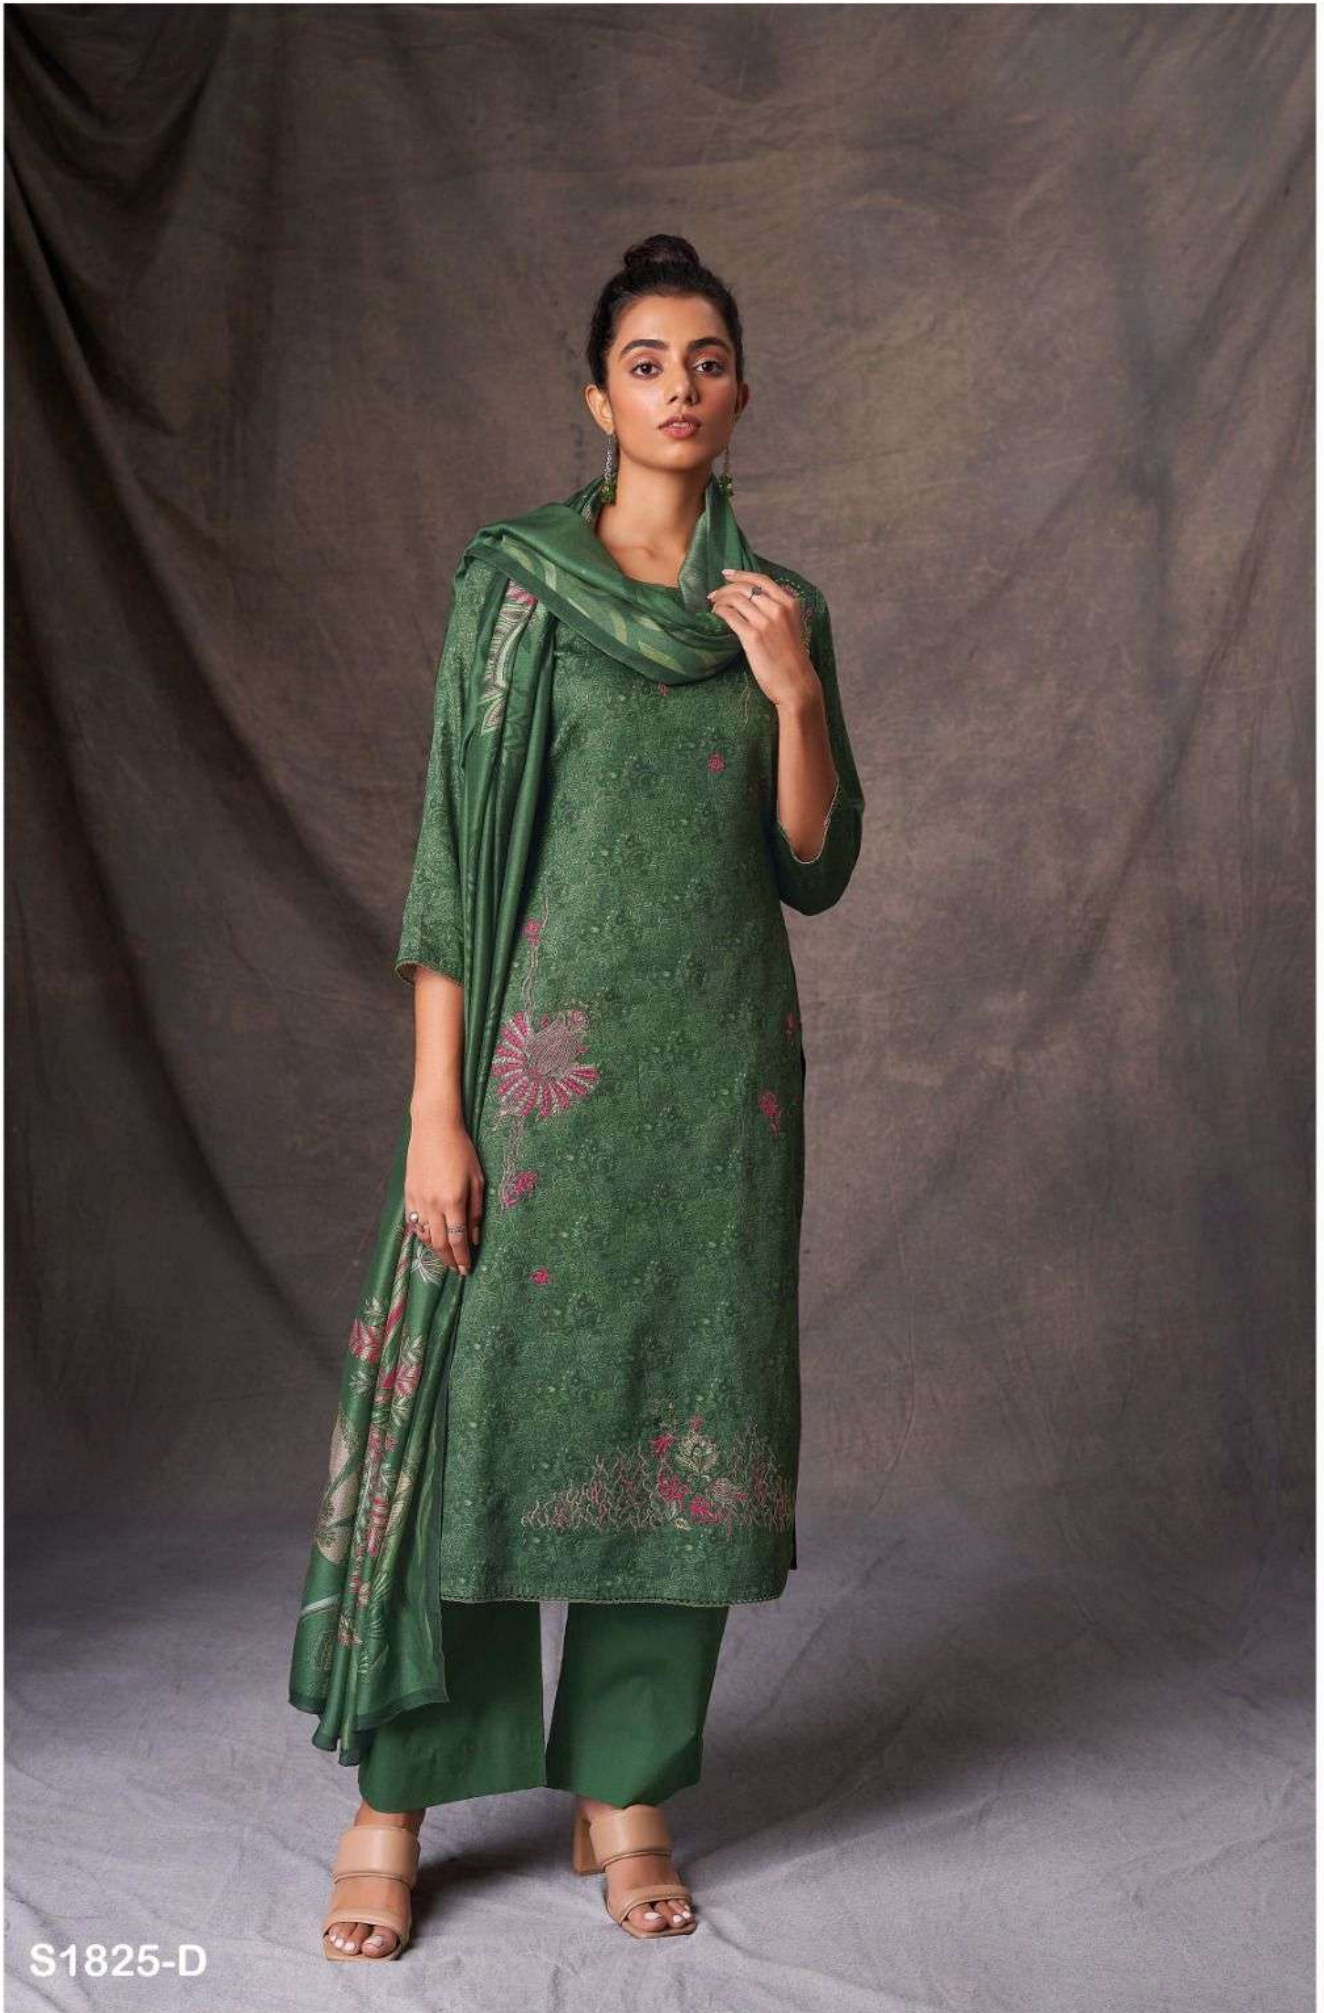

S1825-A

S1825-A

S1825-B

S1825-C

S1825-D

S1825-C

PRODUCT NAME	<b><i>DELANIE</i></b>
D.NO.	S1825
DESCRIPTION	<p><b>TOP</b> PREMIUM COTTON SILK PRINTED WITH EMBROIDERY AND LACE ON DAMAN</p> <p><b>BOTTOM</b> PREMIUM COTTON SILK SOLID COLOUR</p> <p><b>DUPATTA</b> FINEST BEMBERG LAWN PRINTED</p>
HSN CODE	<b>520851</b>
WHOLESALE PRICE	<b>1725/- EACH+GST(EXTRA)</b>

S1825-A

S1825-B

S1825-C

S1825-D

Ganga®  
Delanie  
S1825-A/B/C/D