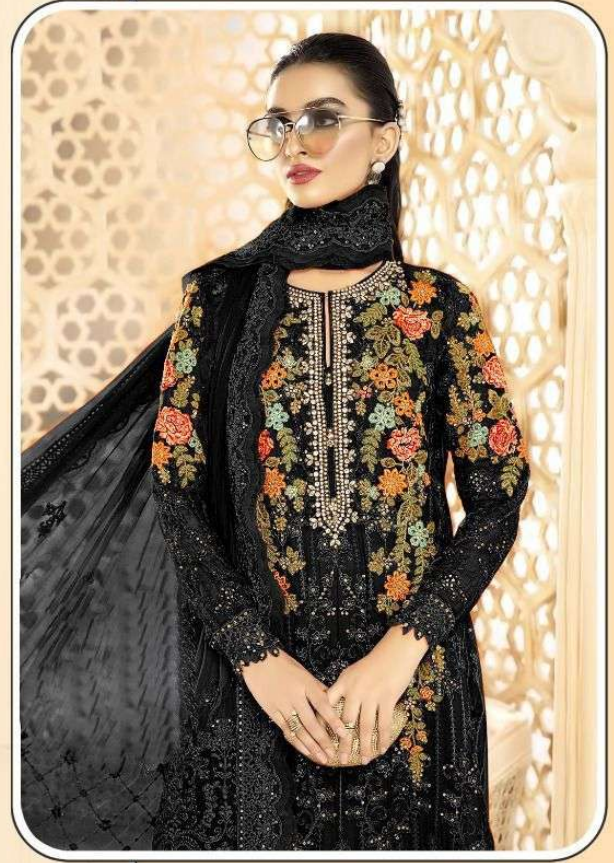

HOOR TEX

TOP:- FOX GEORGETTE
DUPATTA:- NET EMBROIDERED
BOTTOM / INNER:- SANTOON

H-66-A

HOOR TEX

TOP:- FOX GEORGETTE
DUPATTA:- NET EMBROIDERED
BOTTOM / INNER:- SANTOON

H-66-A

HOOR TEX

TOP:- FOX GEORGETTE
DUPATTA:- NET EMBROIDERED
BOTTOM / INNER:- SANTOON

H-66-C

حلا
HILAL

HOOR TEX

TOP:- FOX GEORGETTE
DUPATTA:- NET EMBROIDERED
BOTTOM / INNER:- SANTOON

H-66-D

HOOR TEX

TOP:- FOX GEORGETTE
DUPATTA:- NET EMBROIDERED
BOTTOM / INNER:- SANTOON

H-66-E