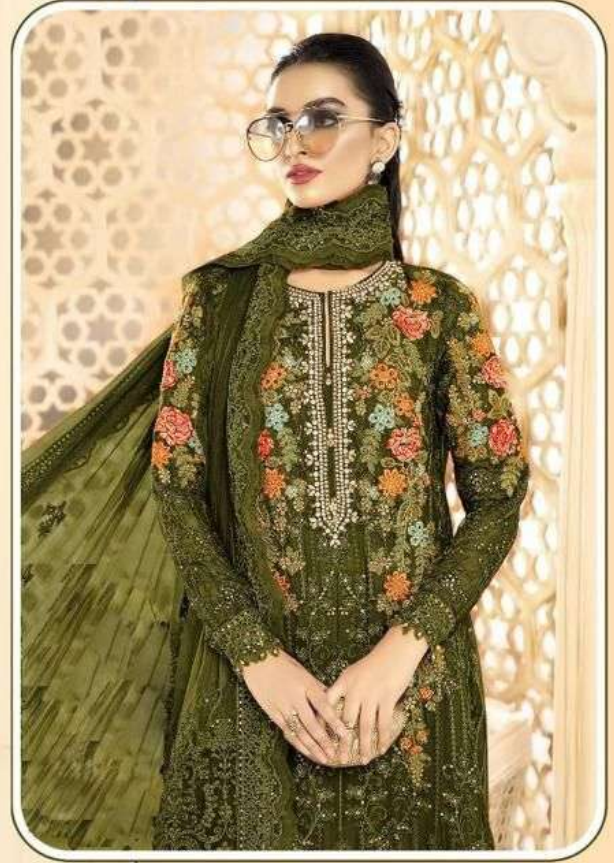

HOOR TEX

TOP:- FOX GEORGETTE
DUPATTA:- NET EMBROIDERED
BOTTOM / INNER:- SANTOON

H-66-A

HOOR TEX

TOP:- FOX GEORGETTE
DUPATTA:- NET EMBROIDERED
BOTTOM / INNER:- SANTOON

H-66-A

HOOR TEX

TOP:- FOX GEORGETTE
DUPATTA:- NET EMBROIDERED
BOTTOM / INNER:- SANTOON

H-66-C

حلا
HILAL

HOOR TEX

TOP:- FOX GEORGETTE
DUPATTA:- NET EMBROIDERED
BOTTOM / INNER:- SANTOON

H-66-D

HOOR TEX

TOP:- FOX GEORGETTE
DUPATTA:- NET EMBROIDERED
BOTTOM / INNER:- SANTOON

H-66-E