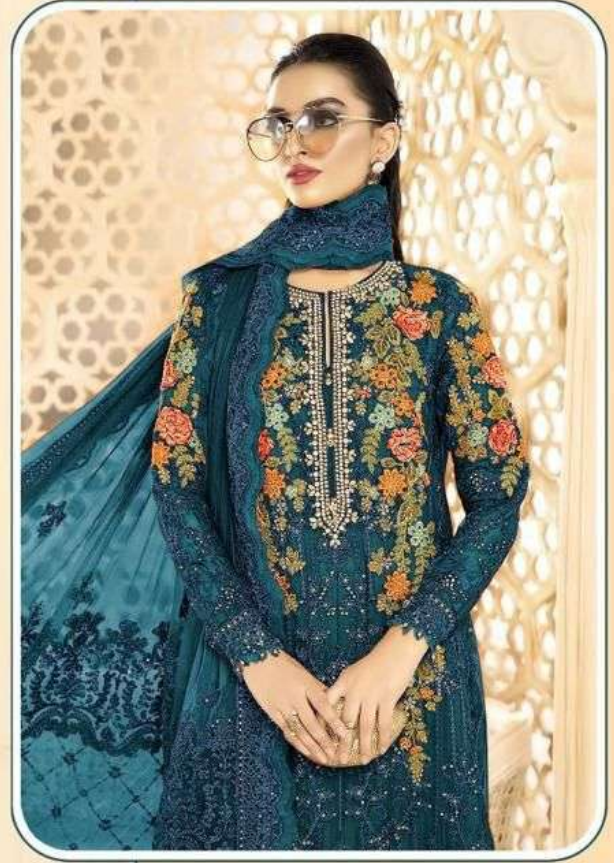

HOOR TEX

TOP:- FOX GEORGETTE
DUPATTA:- NET EMBROIDERED
BOTTOM / INNER:- SANTOON

H-66-A

HOOR TEX

TOP:- FOX GEORGETTE
DUPATTA:- NET EMBROIDERED
BOTTOM / INNER:- SANTOON

H-66-A

HOOR TEX

TOP:- FOX GEORGETTE
DUPATTA:- NET EMBROIDERED
BOTTOM / INNER:- SANTOON

H-66-C

حلا
HILAL

HOOR TEX

TOP:- FOX GEORGETTE
DUPATTA:- NET EMBROIDERED
BOTTOM / INNER:- SANTOON

H-66-D

HOOR TEX

TOP:- FOX GEORGETTE
DUPATTA:- NET EMBROIDERED
BOTTOM / INNER:- SANTOON

H-66-E