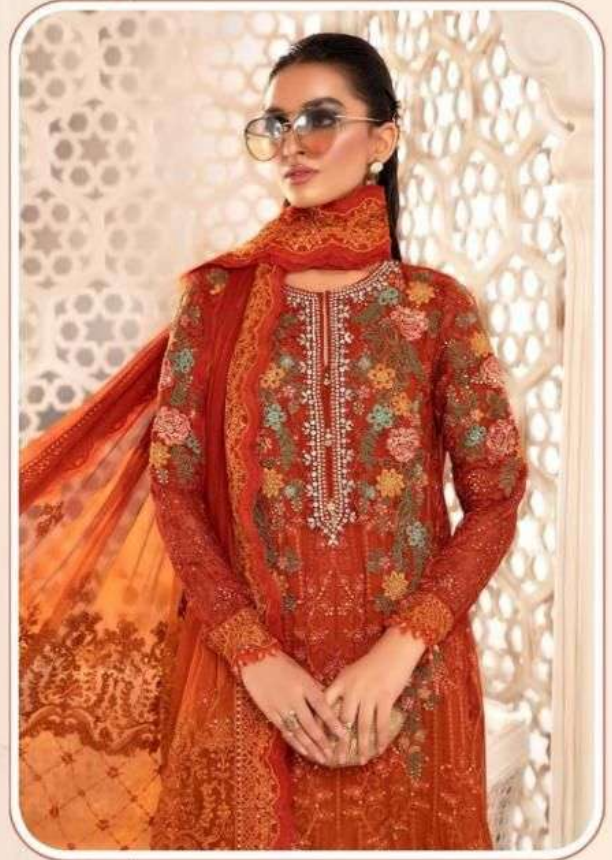

HOOR TEX

TOP:- FOX GEORGETTE
DUPATTA:- NET EMBROIDERED
BOTTOM / INNER:- SANTOON

H-66-A

HOOR TEX

TOP:- FOX GEORGETTE
DUPATTA:- NET EMBROIDERED
BOTTOM / INNER:- SANTOON

H-66-A

HOOR TEX

TOP:- FOX GEORGETTE
DUPATTA:- NET EMBROIDERED
BOTTOM / INNER:- SANTOON

H-66-C

حلا
HILAL

HOOR TEX

TOP:- FOX GEORGETTE
DUPATTA:- NET EMBROIDERED
BOTTOM / INNER:- SANTOON

H-66-D

HOOR TEX

TOP:- FOX GEORGETTE
DUPATTA:- NET EMBROIDERED
BOTTOM / INNER:- SANTOON

H-66-E