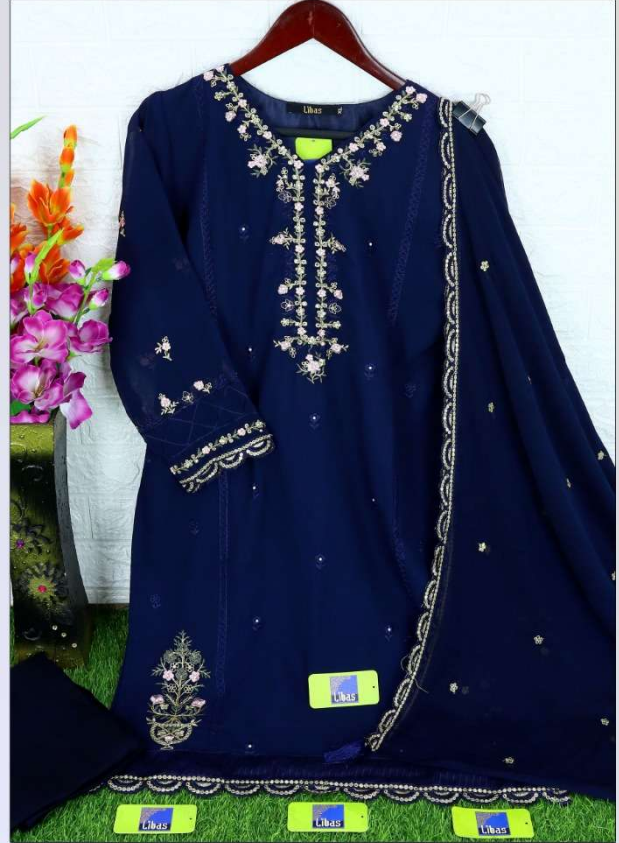

D.NO.1012 B