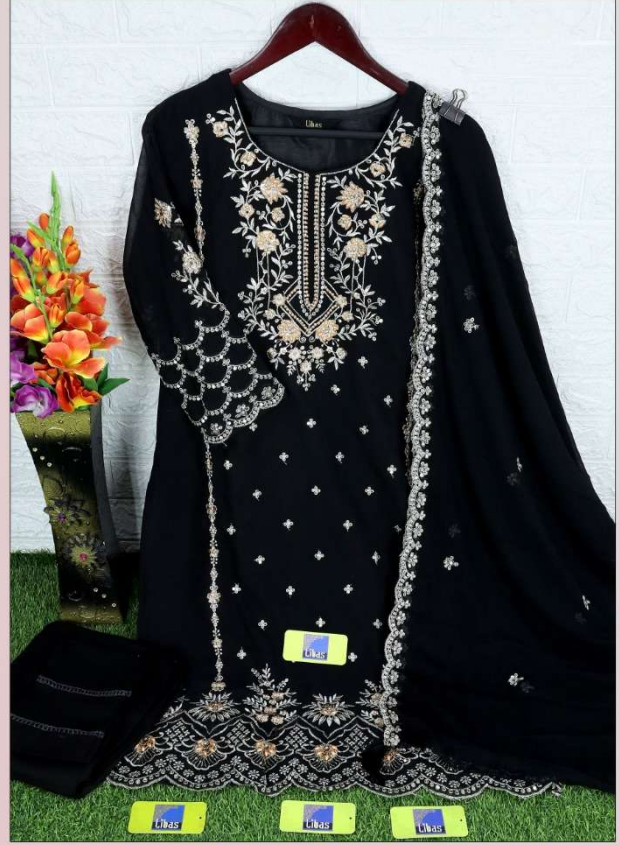

D.NO.1011 B