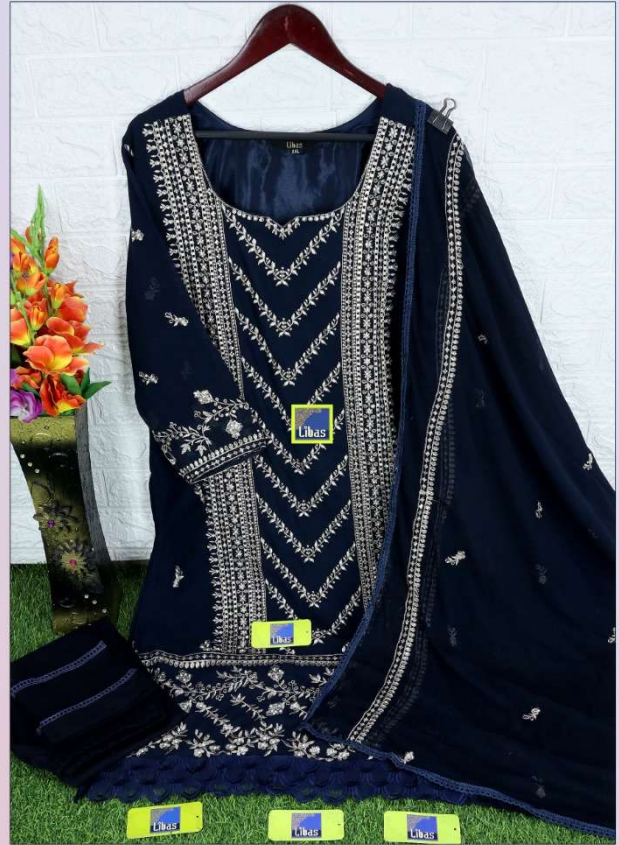

**TOP**  
FOX GEORGETTE  
EMBROIDERY WITH MOTI WORK

**BOTTOM**  
PURE REYAN LICRA

**DUPATTA**  
NAZNIK CHIFFON WITH EMBROIDERY

D.NO.1009 A

D.NO.1009 B

**TOP**  
FOX GEORGETTE  
EMBROIDERY WITH MOTI WORK

**BOTTOM**  
PURE REYAN LICRA

**DUPATTA**  
NAZNIK CHIFFON WITH EMBROIDERY

D.NO.1009 A

D.NO.1009 B