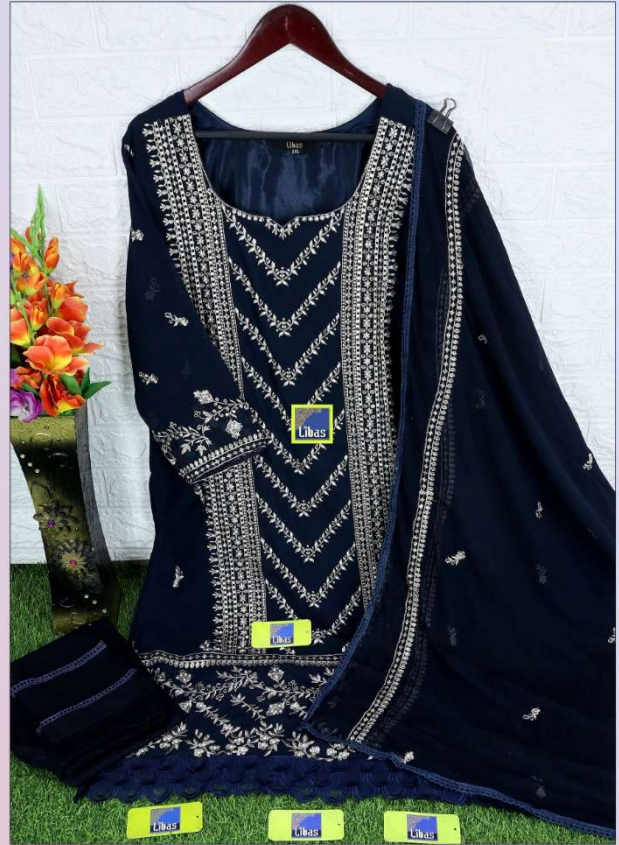

TOP
FOX GEORGETTE
EMBROIDERY WITH MOTI WORK

BOTTOM
PURE REYAN LICRA

DUPATTA
NAZNIK CHIFFON WITH EMBROIDERY

D.NO.1009 A

D.NO.1009 B

TOP
FOX GEORGETTE
EMBROIDERY WITH MOTI WORK

BOTTOM
PURE REYAN LICRA

DUPATTA
NAZNIK CHIFFON WITH EMBROIDERY