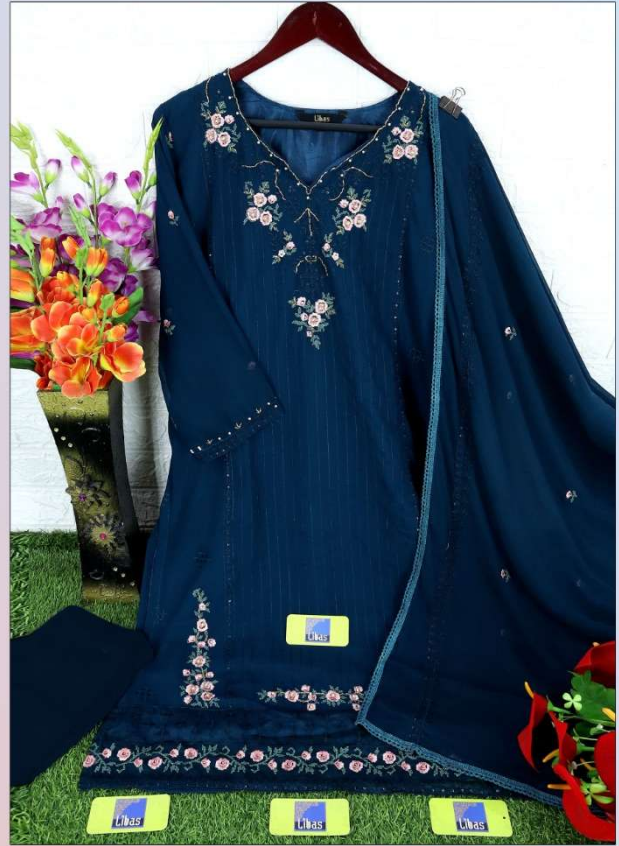

**TOP**  
FOX GEORGETTE  
EMBROIDERY WITH HAND WORK

**BOTTOM**  
PURE REYAN LICRA

**DUPATTA**  
NAZNIK CHIFFON WITH EMBROIDERY

D.NO.1015 A

D.NO.1015 B

**TOP**  
FOX GEORGETTE  
EMBROIDERY WITH HAND WORK

**BOTTOM**  
PURE REYAN LICRA

**DUPATTA**  
NAZNIK CHIFFON WITH EMBROIDERY

D.NO.1015 A

D.NO.1015 B