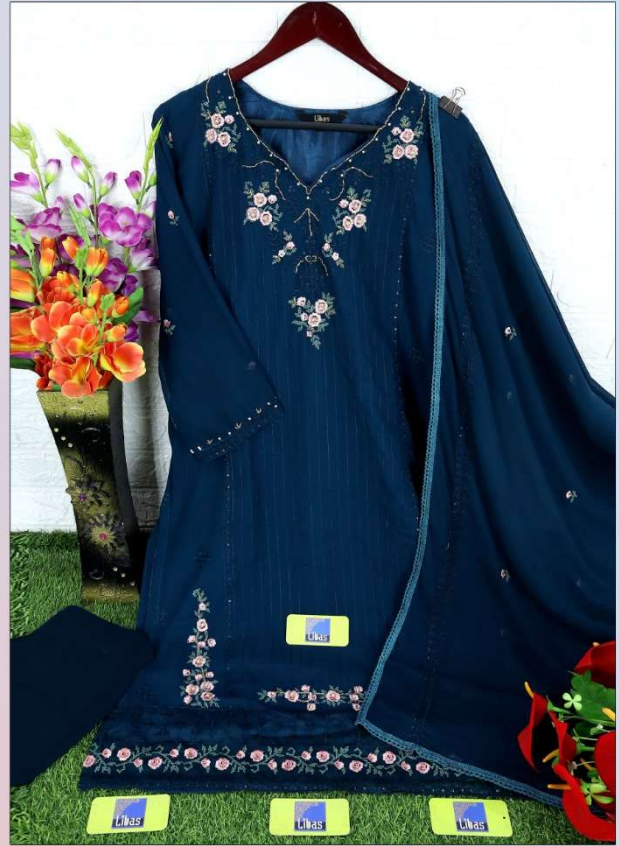

TOP
FOX GEORGETTE
EMBROIDERY WITH HAND WORK

BOTTOM
PURE REYAN LICRA

DUPATTA
NAZNIK CHIFFON WITH EMBROIDERY

D.NO.1015 A

D.NO.1015 B

TOP
FOX GEORGETTE
EMBROIDERY WITH HAND WORK

BOTTOM
PURE REYAN LICRA

DUPATTA
NAZNIK CHIFFON WITH EMBROIDERY