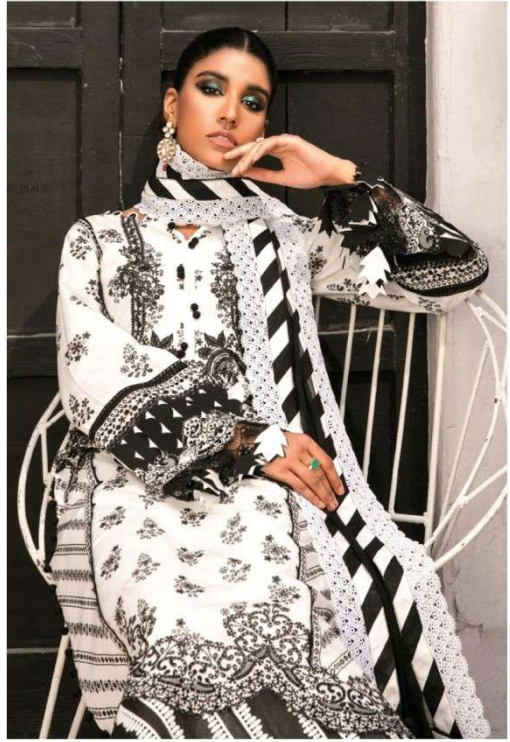

GRANDUR
Luxury

DS

2061

2062

2063

DS

2064

S