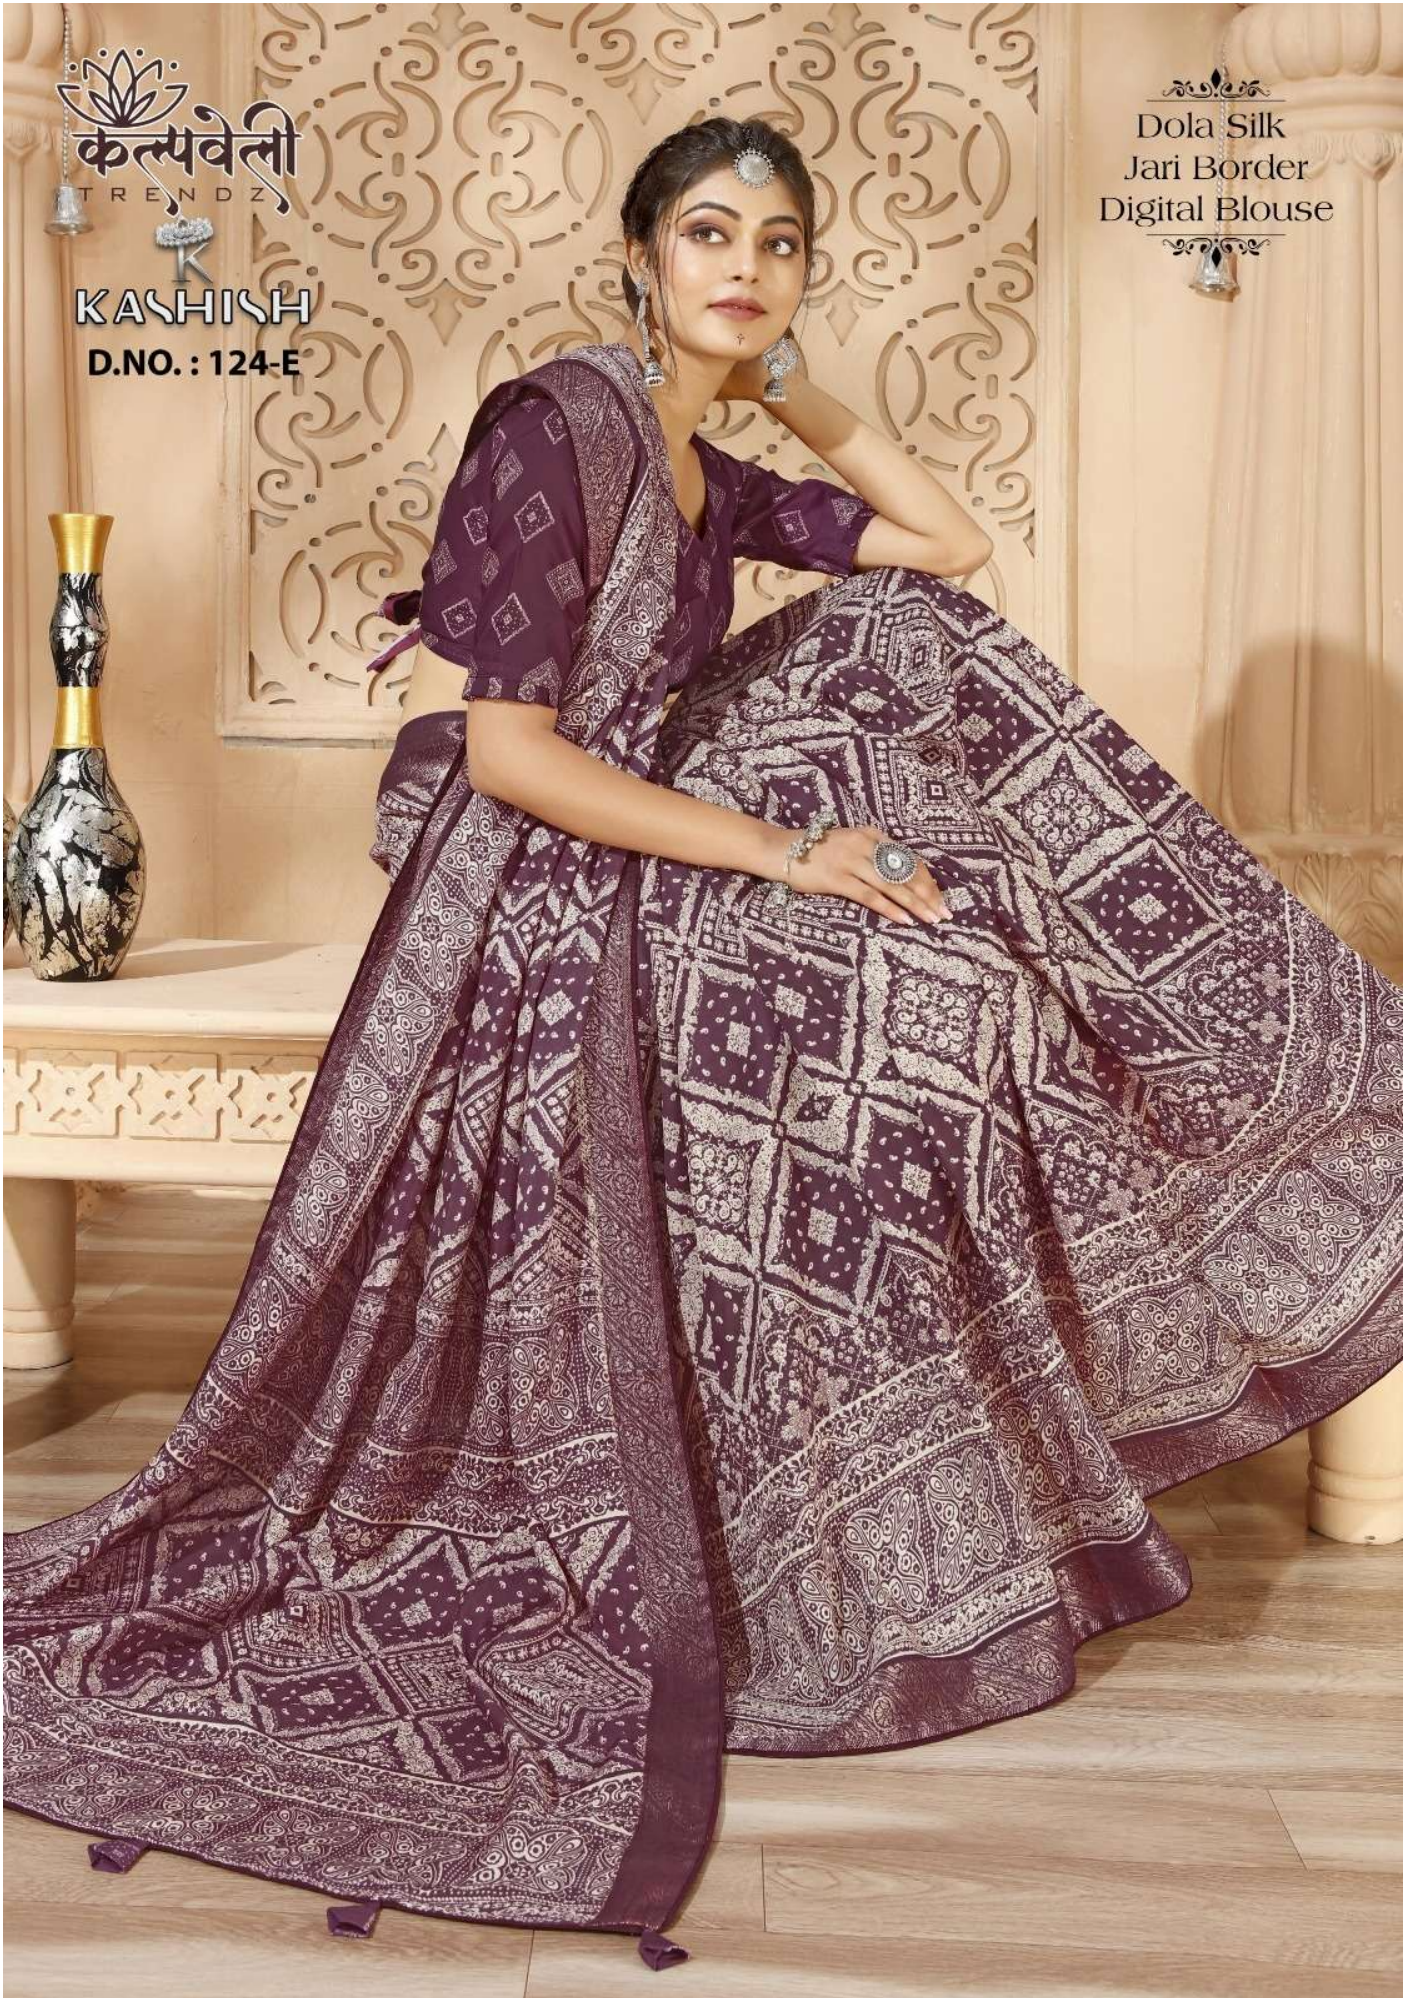

कल्पवेली
TRENDS

K
KASHISH
D.NO.: 124-D

Dola Silk
Jari Border
Digital Blouse

कल्पवेली
TRENDS

KASHISH
D.NO.: 124-A

Dola Silk
Jari Border
Digital Blouse

Dola Silk
Jari Border
Digital Blouse

कल्पवेली
TRENDZ

KASHISH
D.NO. : 124-B

कल्पवेली
TRENDS

K
KASHISH
D.NO.: 124-D

Dola Silk
Jari Border
Digital Blouse

कल्पवेली
TRENDS

K
KASHISH

D.NO. : 124-E

Dola Silk
Jari Border
Digital Blouse