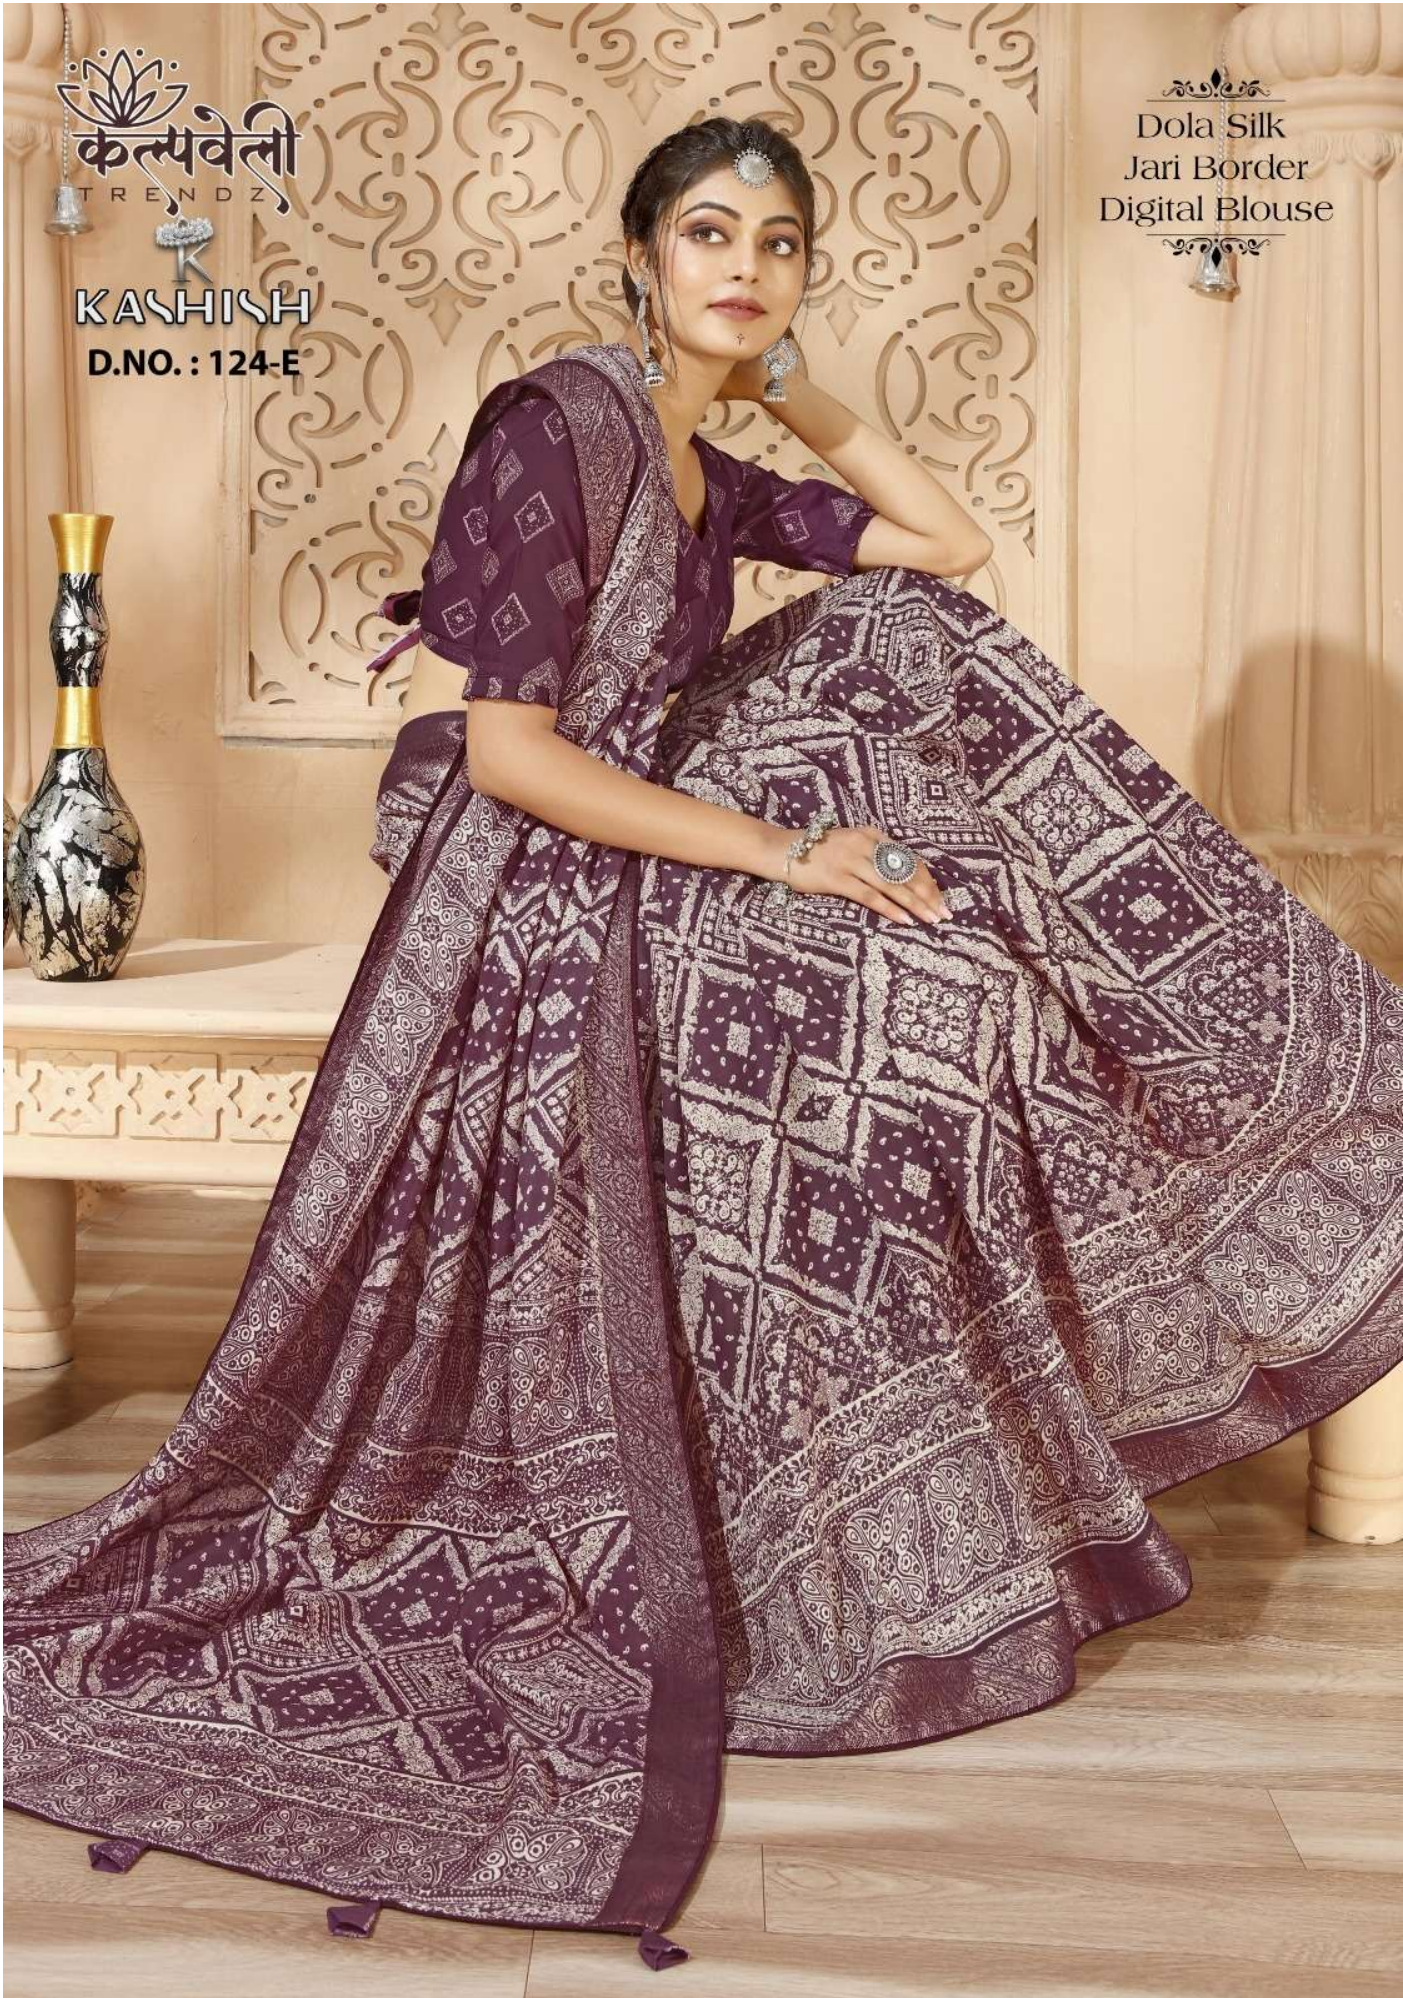

कल्पवेली
TRENDS

K
KASHISH

D.NO. : 124-E

Dola Silk
Jari Border
Digital Blouse