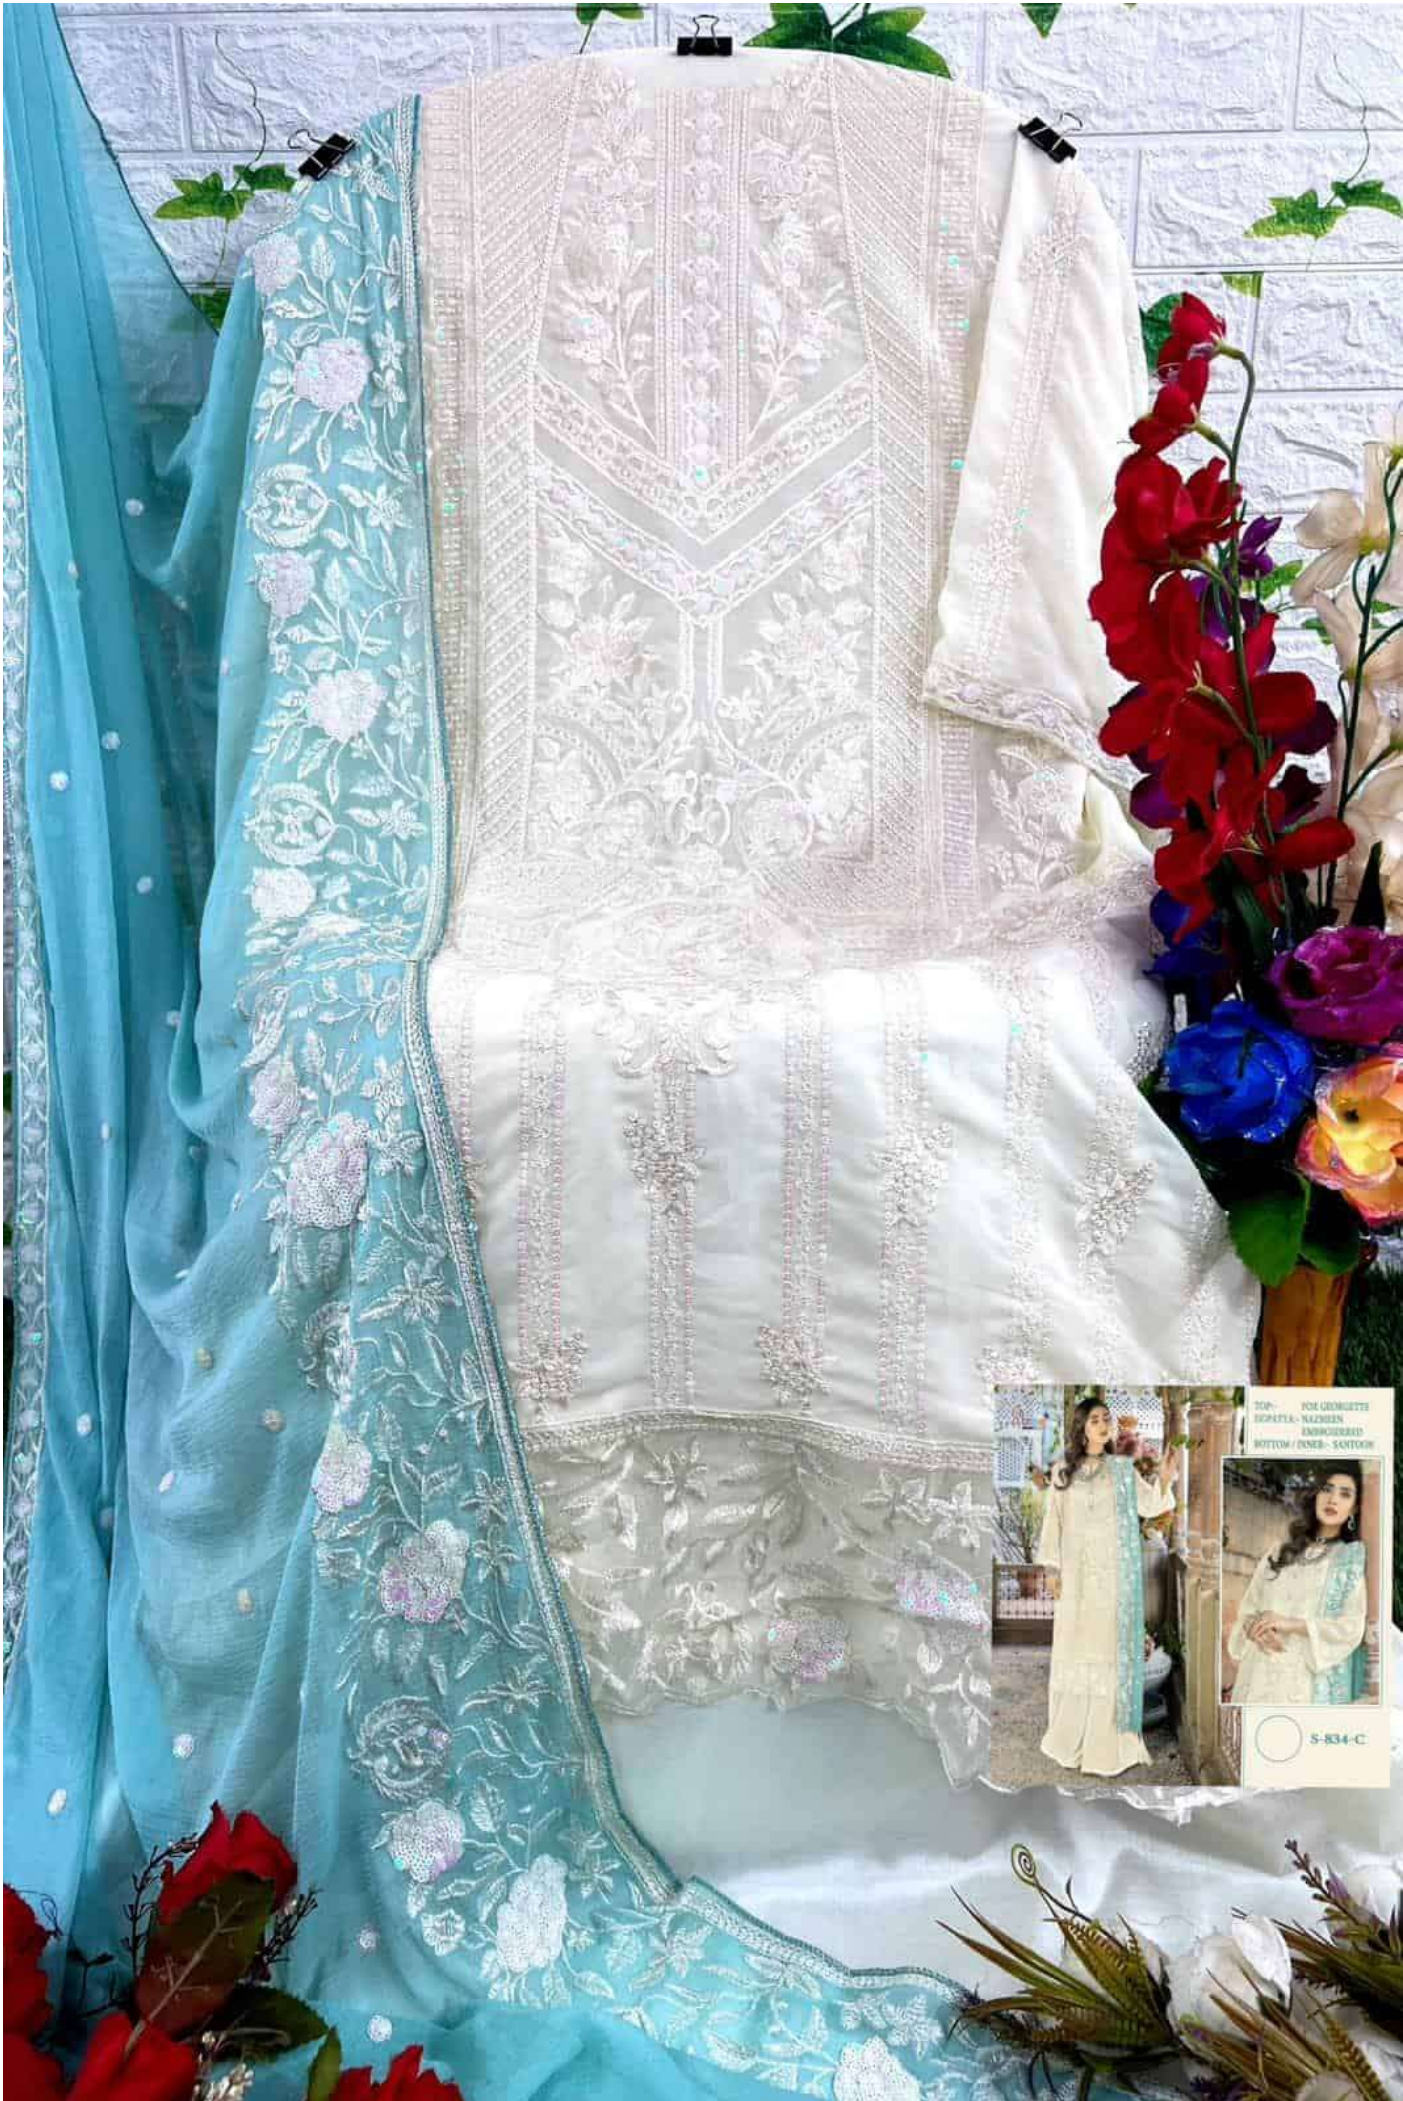

TOP:- FOX GEORGETTE  
DUPATTA:- NAZMEEN  
EMBROIDERED  
BOTTOM / INNER:- SANTOON

S-834

TOP:- FOX GEORGETTE  
DUPATTA:- NAZMEEN  
EMBROIDERED  
BOTTOM / INNER:- SANTOON

S-834

Shree®  
FABS

TOP:- FOX GEORGETTE  
DUPATTA:- NAZMEEN  
EMBROIDERED  
BOTTOM / INNER:- SANTOON

S-834-C

TOP- JOE GEORGETTE  
DUPATTA- NAZREEN  
EMBROIDERED  
BOTTOM / DUSEB- SANTOBI

S-834-C

TOP:- FOX GEORGETTE  
DUPATTA:- NAZMEEN  
EMBROIDERED  
BOTTOM / INNER:- SANTOON

S-834-D

TOP- FOX GEORGETTE  
DUPATTA- RAZMEEN  
EMBROIDERED  
BOTTOM / INNER- SANTOON

S-834-D

TOP- FOX GEORGETTE  
DUPATTA- NAZMEEN  
BOTTOM / INNER- SANTOOS

S-834

TOP:- FOX GEORGETTE  
DUPATTA:- NAZMEEN  
EMBROIDERED  
BOTTOM / INNER:- SANTOON

S-834-B

TOP:- FOX GEORGETTE  
DUPATTA:- NAZMEEN  
EMBROIDERED  
BOTTOM / INNER:- SANTOON