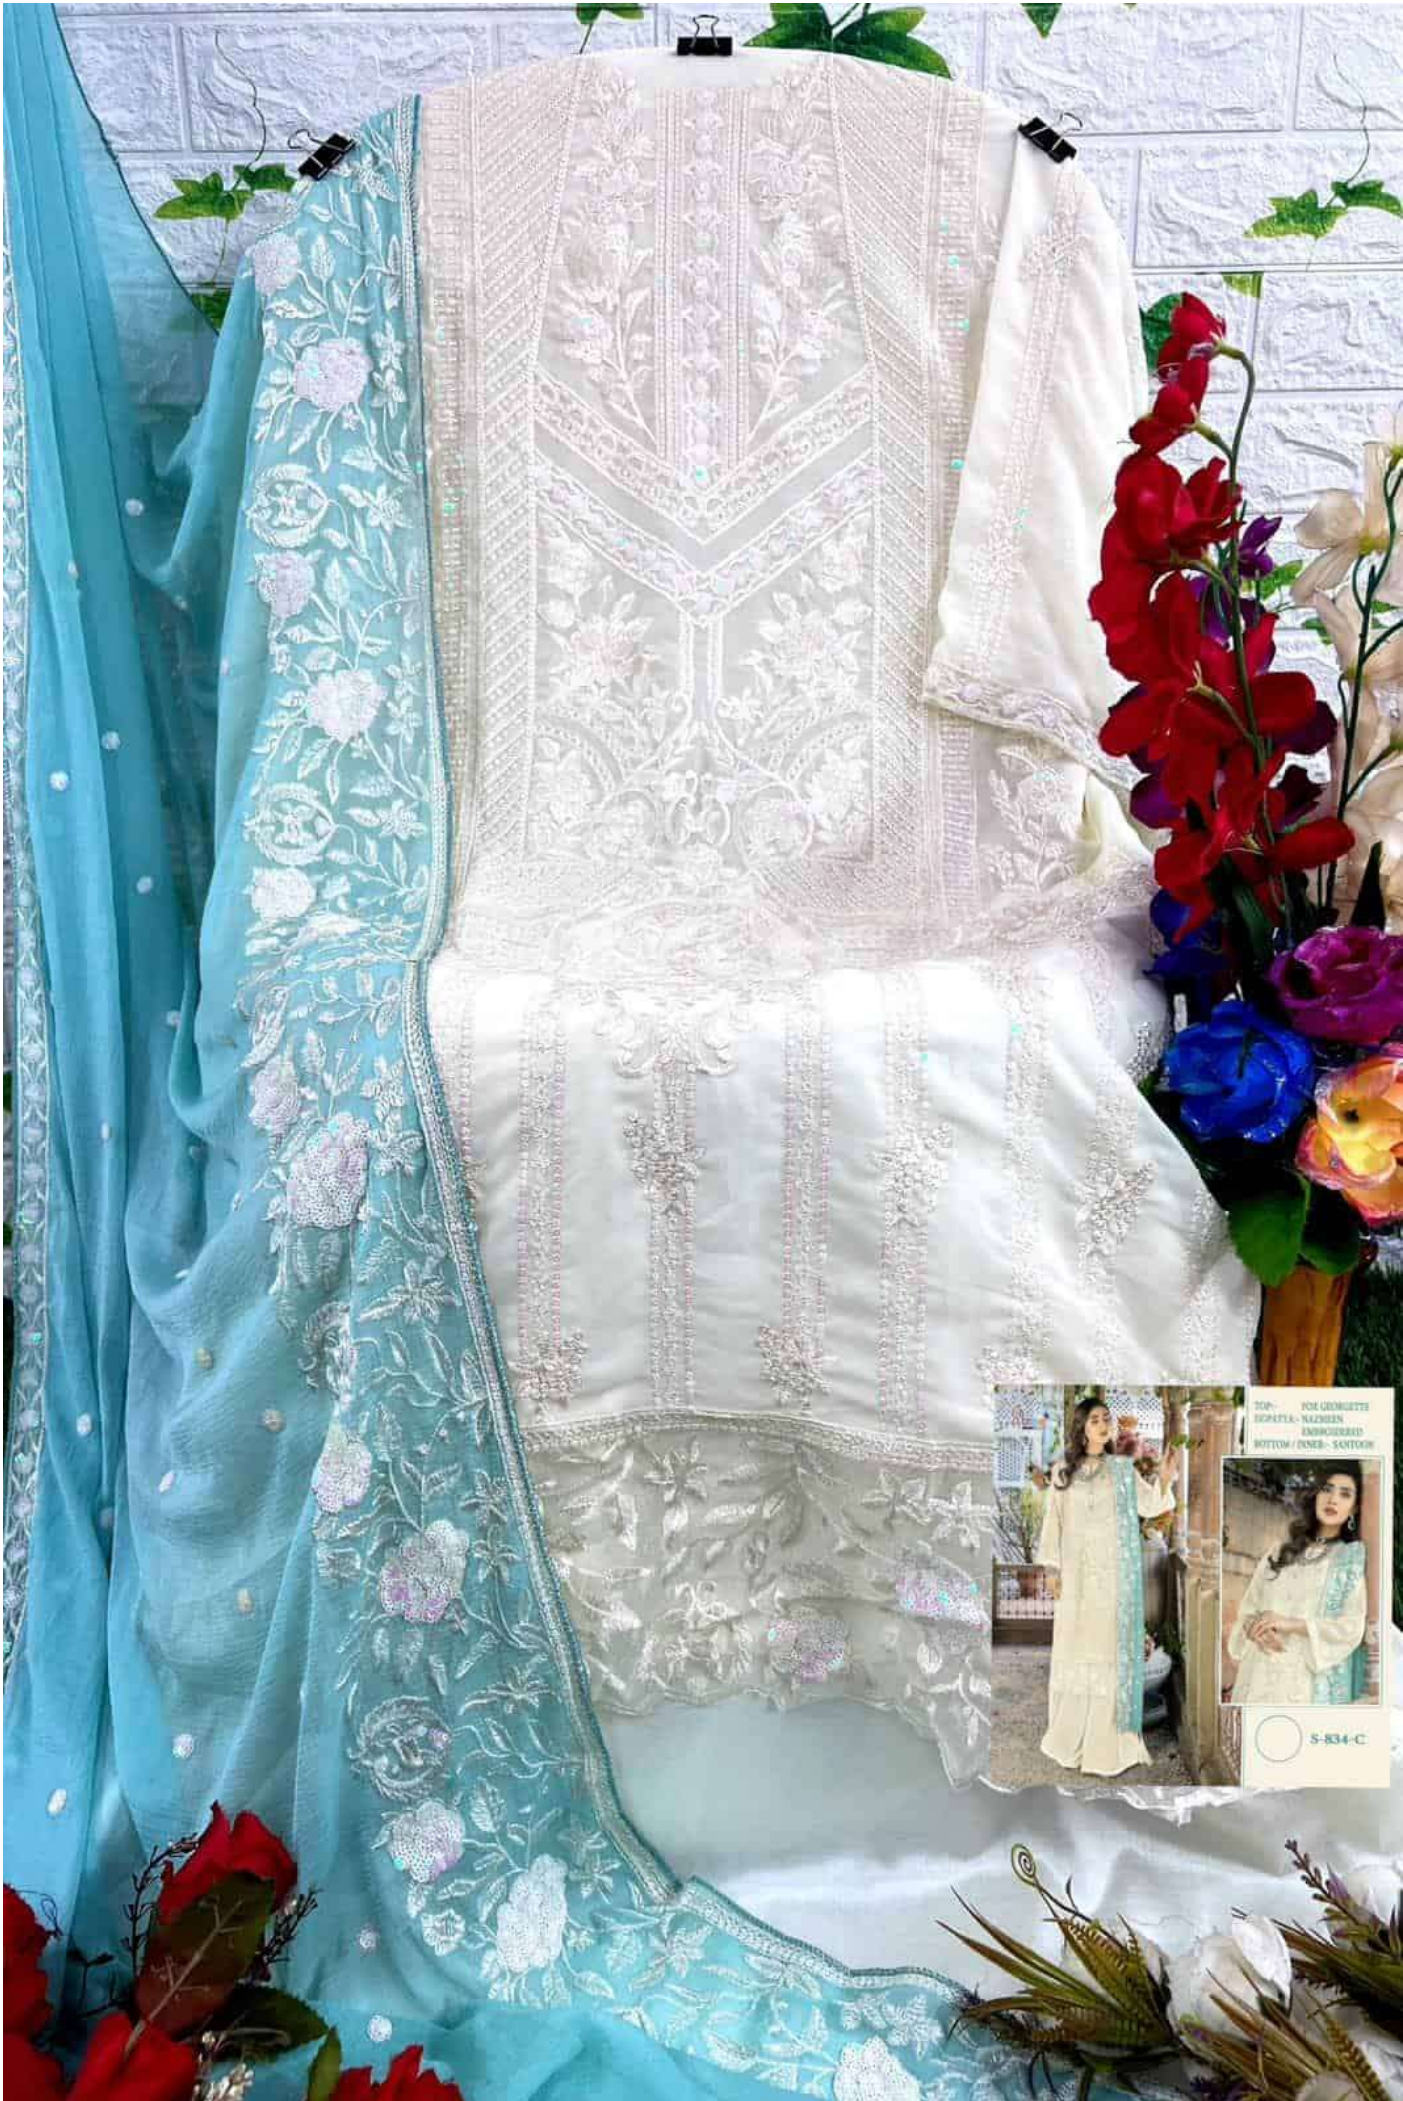

TOP:- FOX GEORGETTE
DUPATTA:- NAZMEEN
EMBROIDERED
BOTTOM / INNER:- SANTOON

S-834

TOP:- FOX GEORGETTE
DUPATTA:- NAZMEEN
EMBROIDERED
BOTTOM / INNER:- SANTOON

S-834

Shree®
FABS

TOP:- FOX GEORGETTE
DUPATTA:- NAZMEEN
EMBROIDERED
BOTTOM / INNER:- SANTOON

S-834-C

TOP- JOE GEORGETTE
DUPATTA- NAZREEN
EMBROIDERED
BOTTOM / DUSEB- SANTOBI

S-834-C

TOP:- FOX GEORGETTE
DUPATTA:- NAZMEEN
EMBROIDERED
BOTTOM / INNER:- SANTOON

S-834-D

TOP- FOX GEORGETTE
DUPATTA- RAZMEEN
EMBROIDERED
BOTTOM / INNER- SANTOON

S-834-D

TOP- FOX GEORGETTE
DUPATTA- NAZMEEN
EMBROIDERED
BOTTOM / INNER- SANTOOS

S-834

TOP:- FOX GEORGETTE
DUPATTA:- NAZMEEN
EMBROIDERED
BOTTOM / INNER:- SANTOON

S-834-B

TOP:- FOX GEORGETTE
DUPATTA:- NAZMEEN
EMBROIDERED
BOTTOM / INNER:- SANTOON