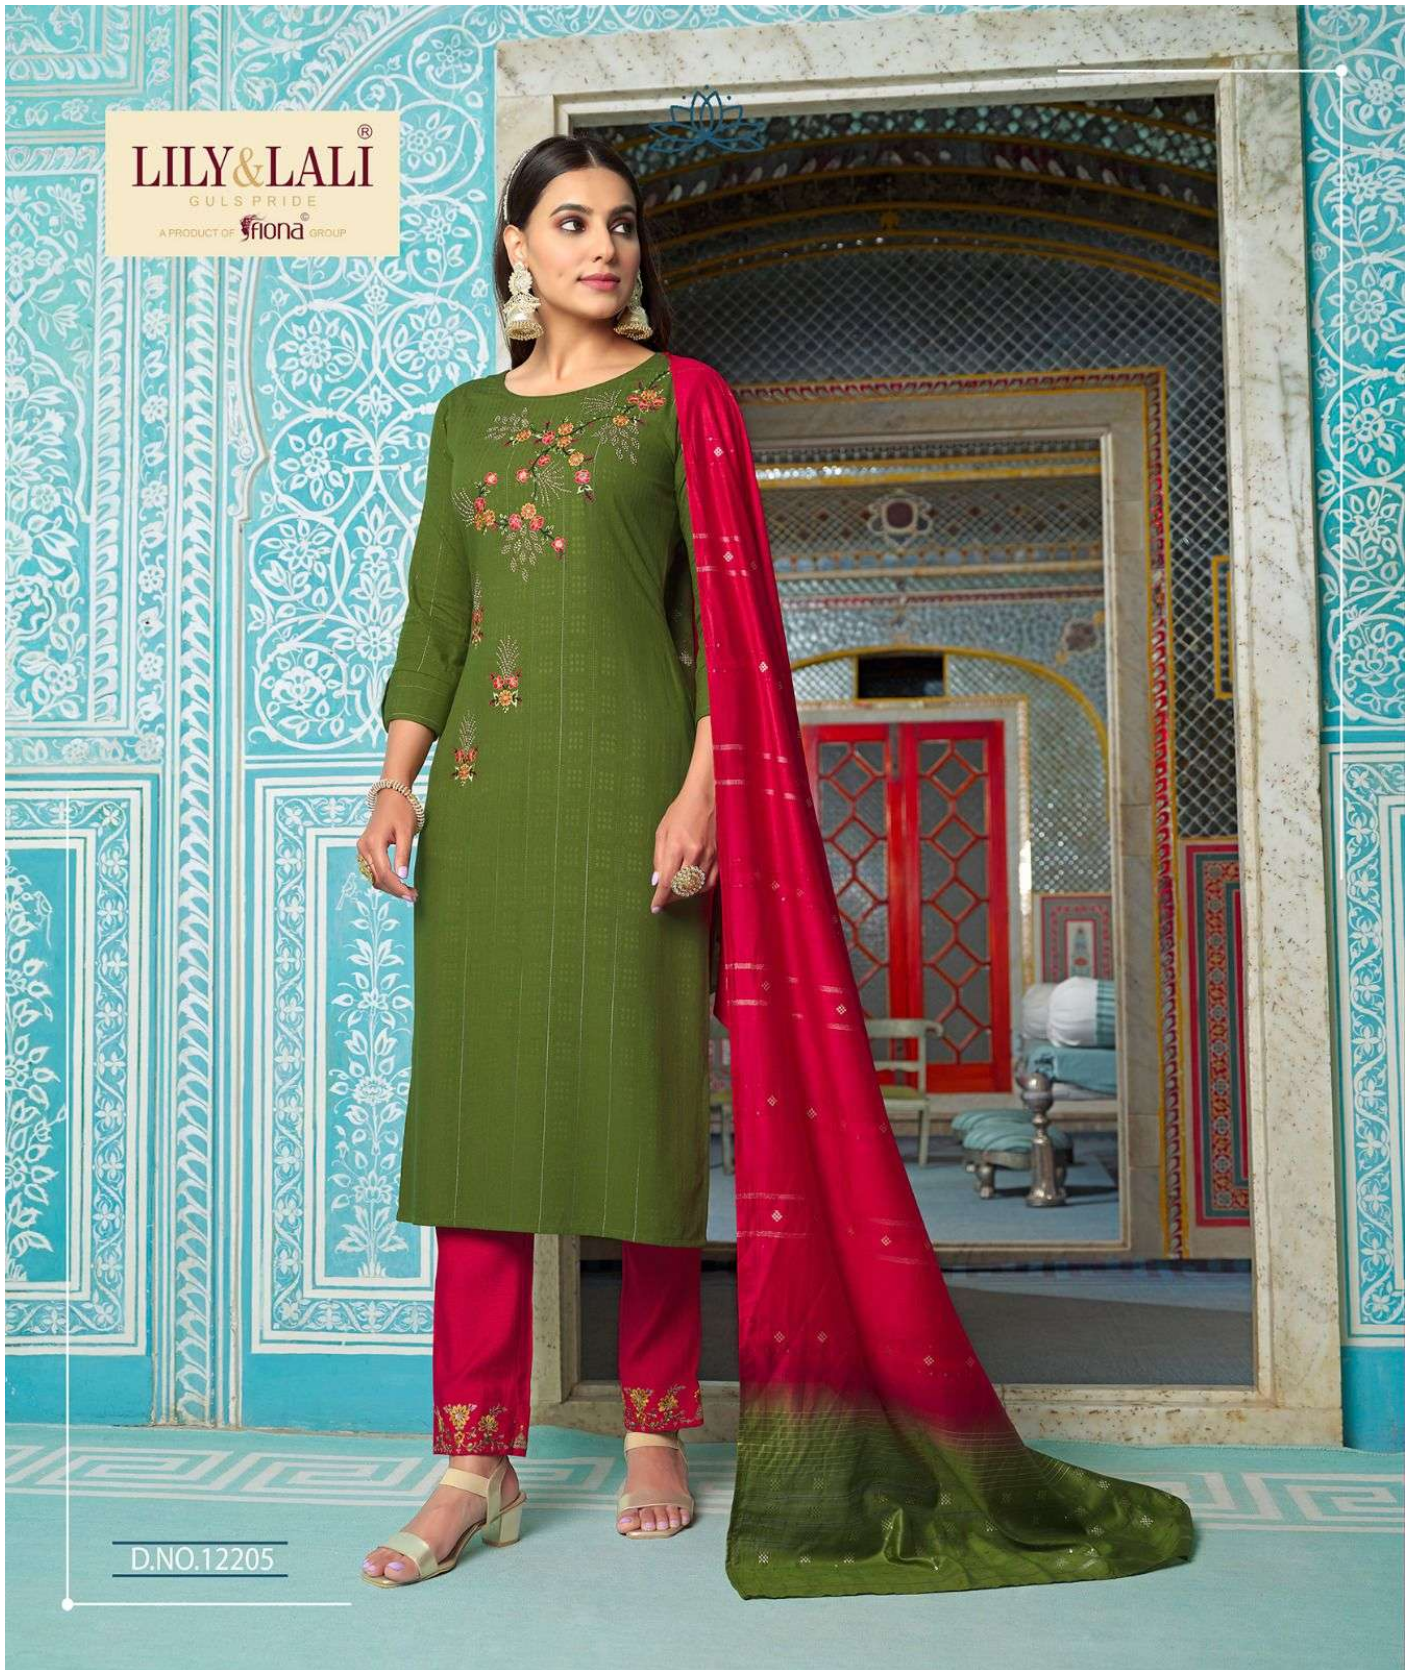

LILY&LALI®

GULSPRIDE

A PRODUCT OF **Sifona** GROUP

D.NO.12205