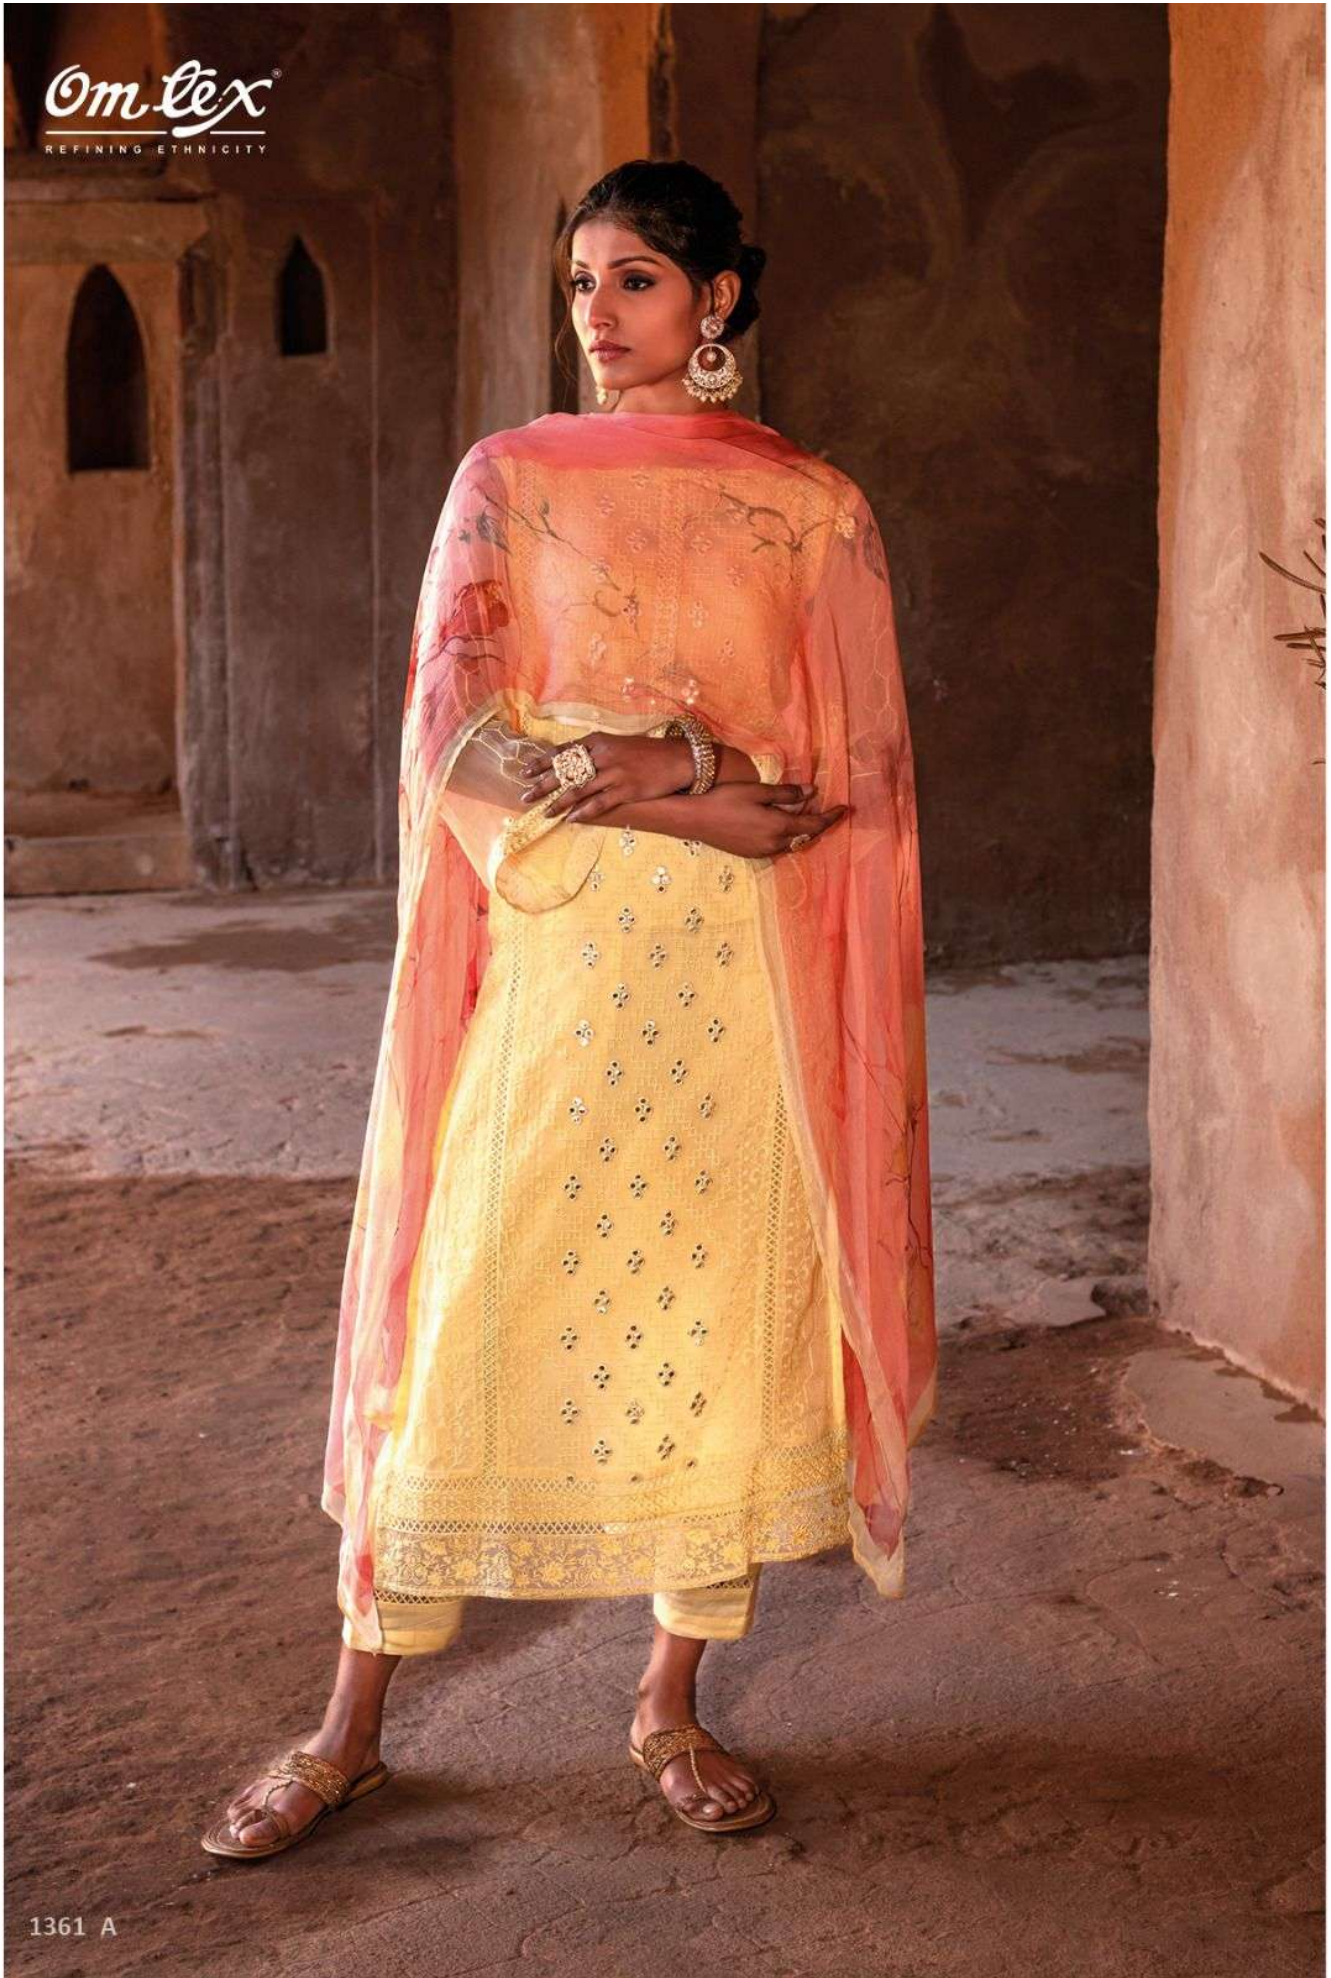

Om Lex
REFINING ETHNICITY

1361 A