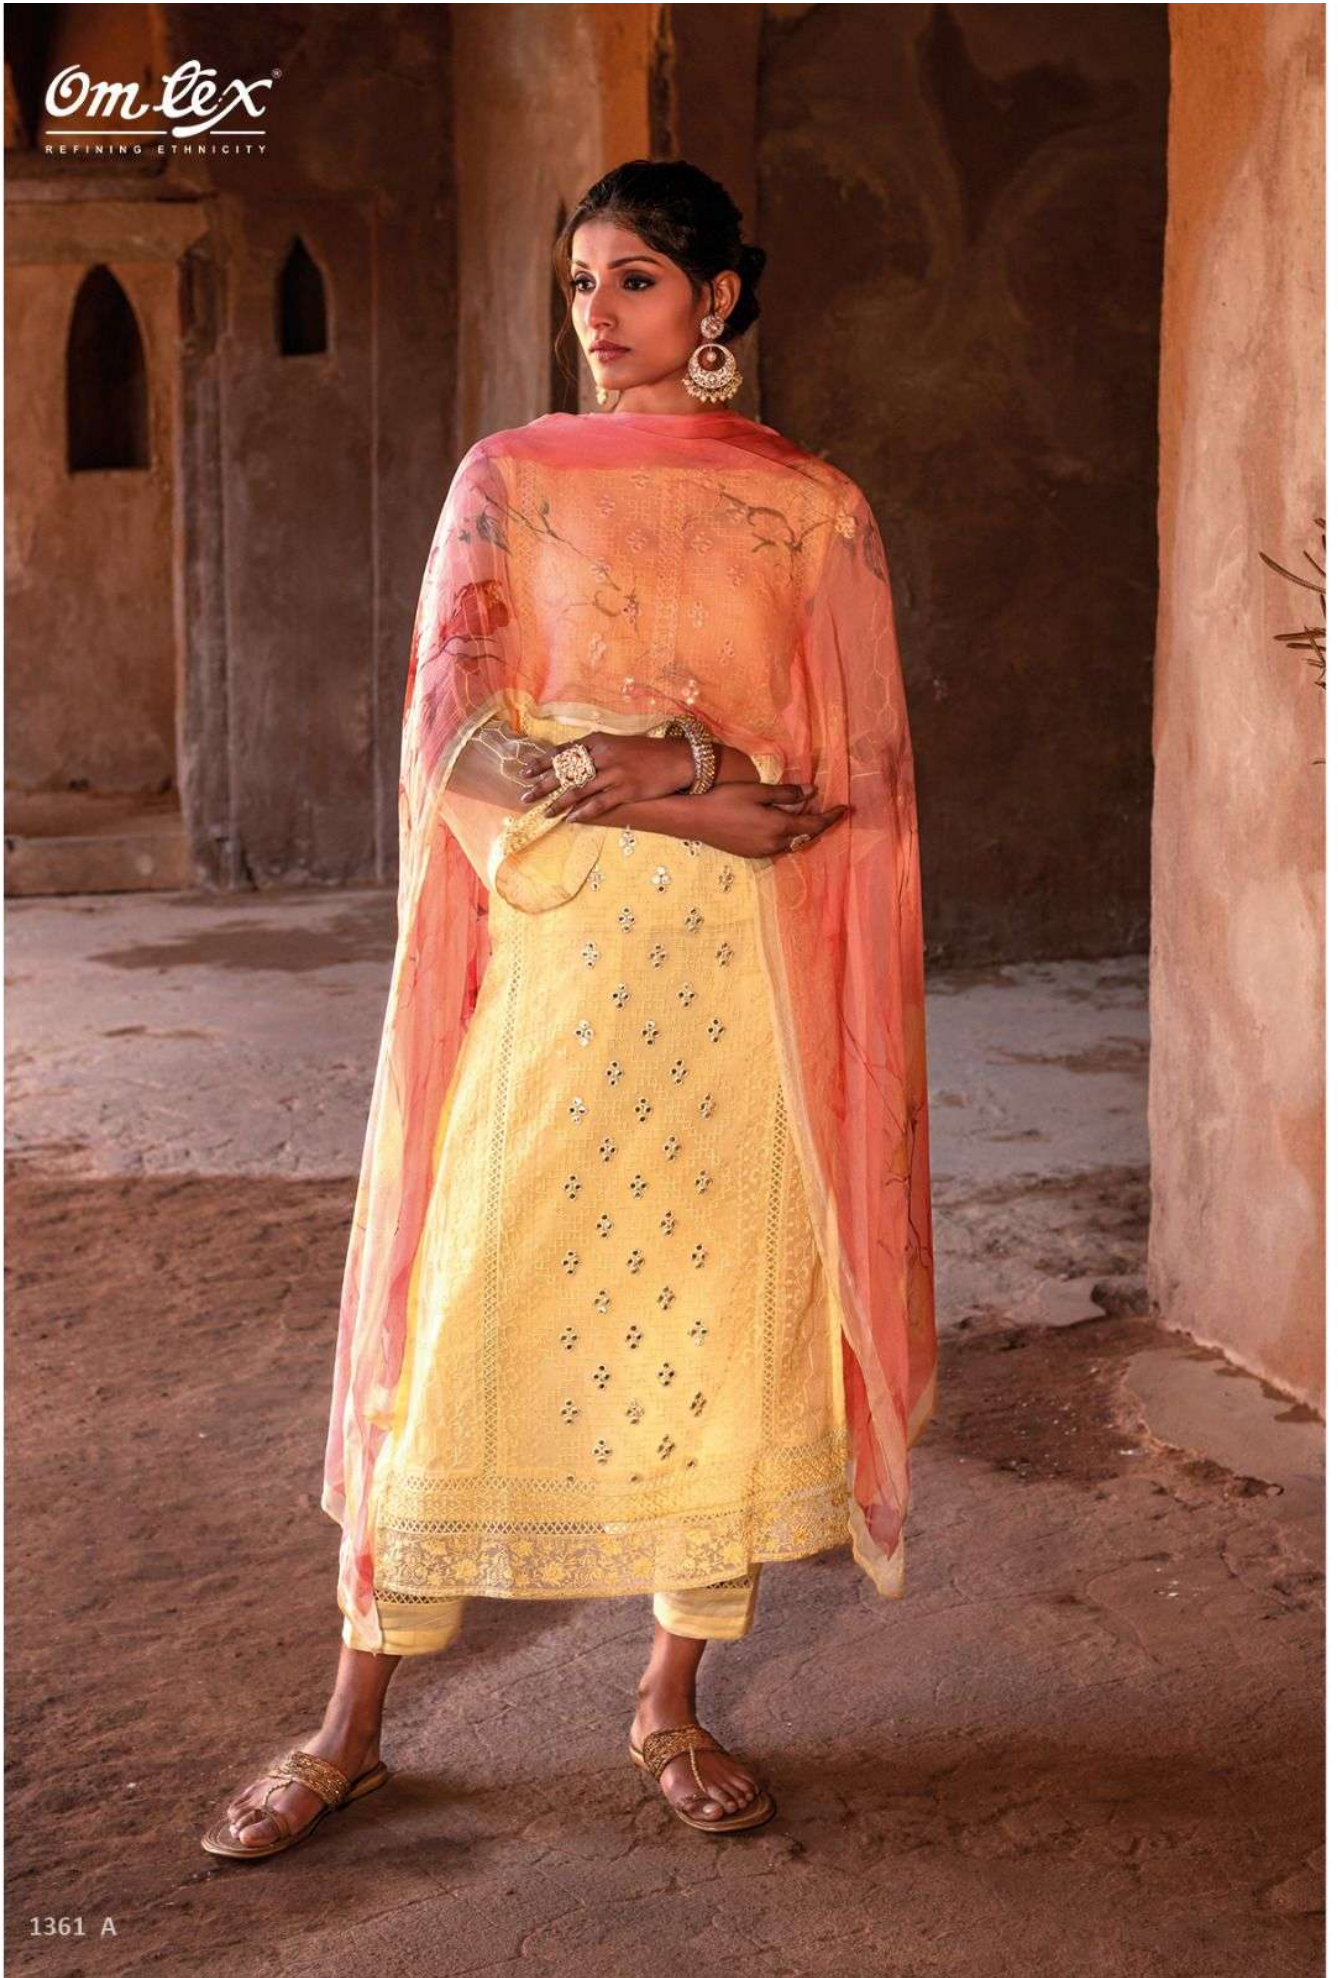

*Om Lex*<sup>®</sup>

REFINING ETHNICITY

**HOOR**

*Om Lex*  
REFINING ETHNICITY

1361 A

Om Lex<sup>®</sup>  
REFINING ETHNICITY

1361 B

Om Lex  
REFINING ETHNICITY

1361 C

Om Lex

REFINING ETHNICITY

1361 D

*Om Lax*<sup>®</sup>

REFINING ETHNICITY

**HOOR**

DESIGN NO.	DESCRIPTION	PRICE
1361-A	<b>TOP :</b> PURE CHIFFON EMBROIDERY	2595/-
1361-B	<b>BOTTOM :</b> CANVAS SATIN	2595/-
1361-C	<b>DUPPATTA :</b> BEMBERG CHIFFON DIGITAL PRINT	2595/-
1361-D	<b>INNER :</b> MALMAL COTTON	2595/-
<b>TOTAL PCS : 04</b>	<b>www.omtex.in</b>	<b>10380/-</b>