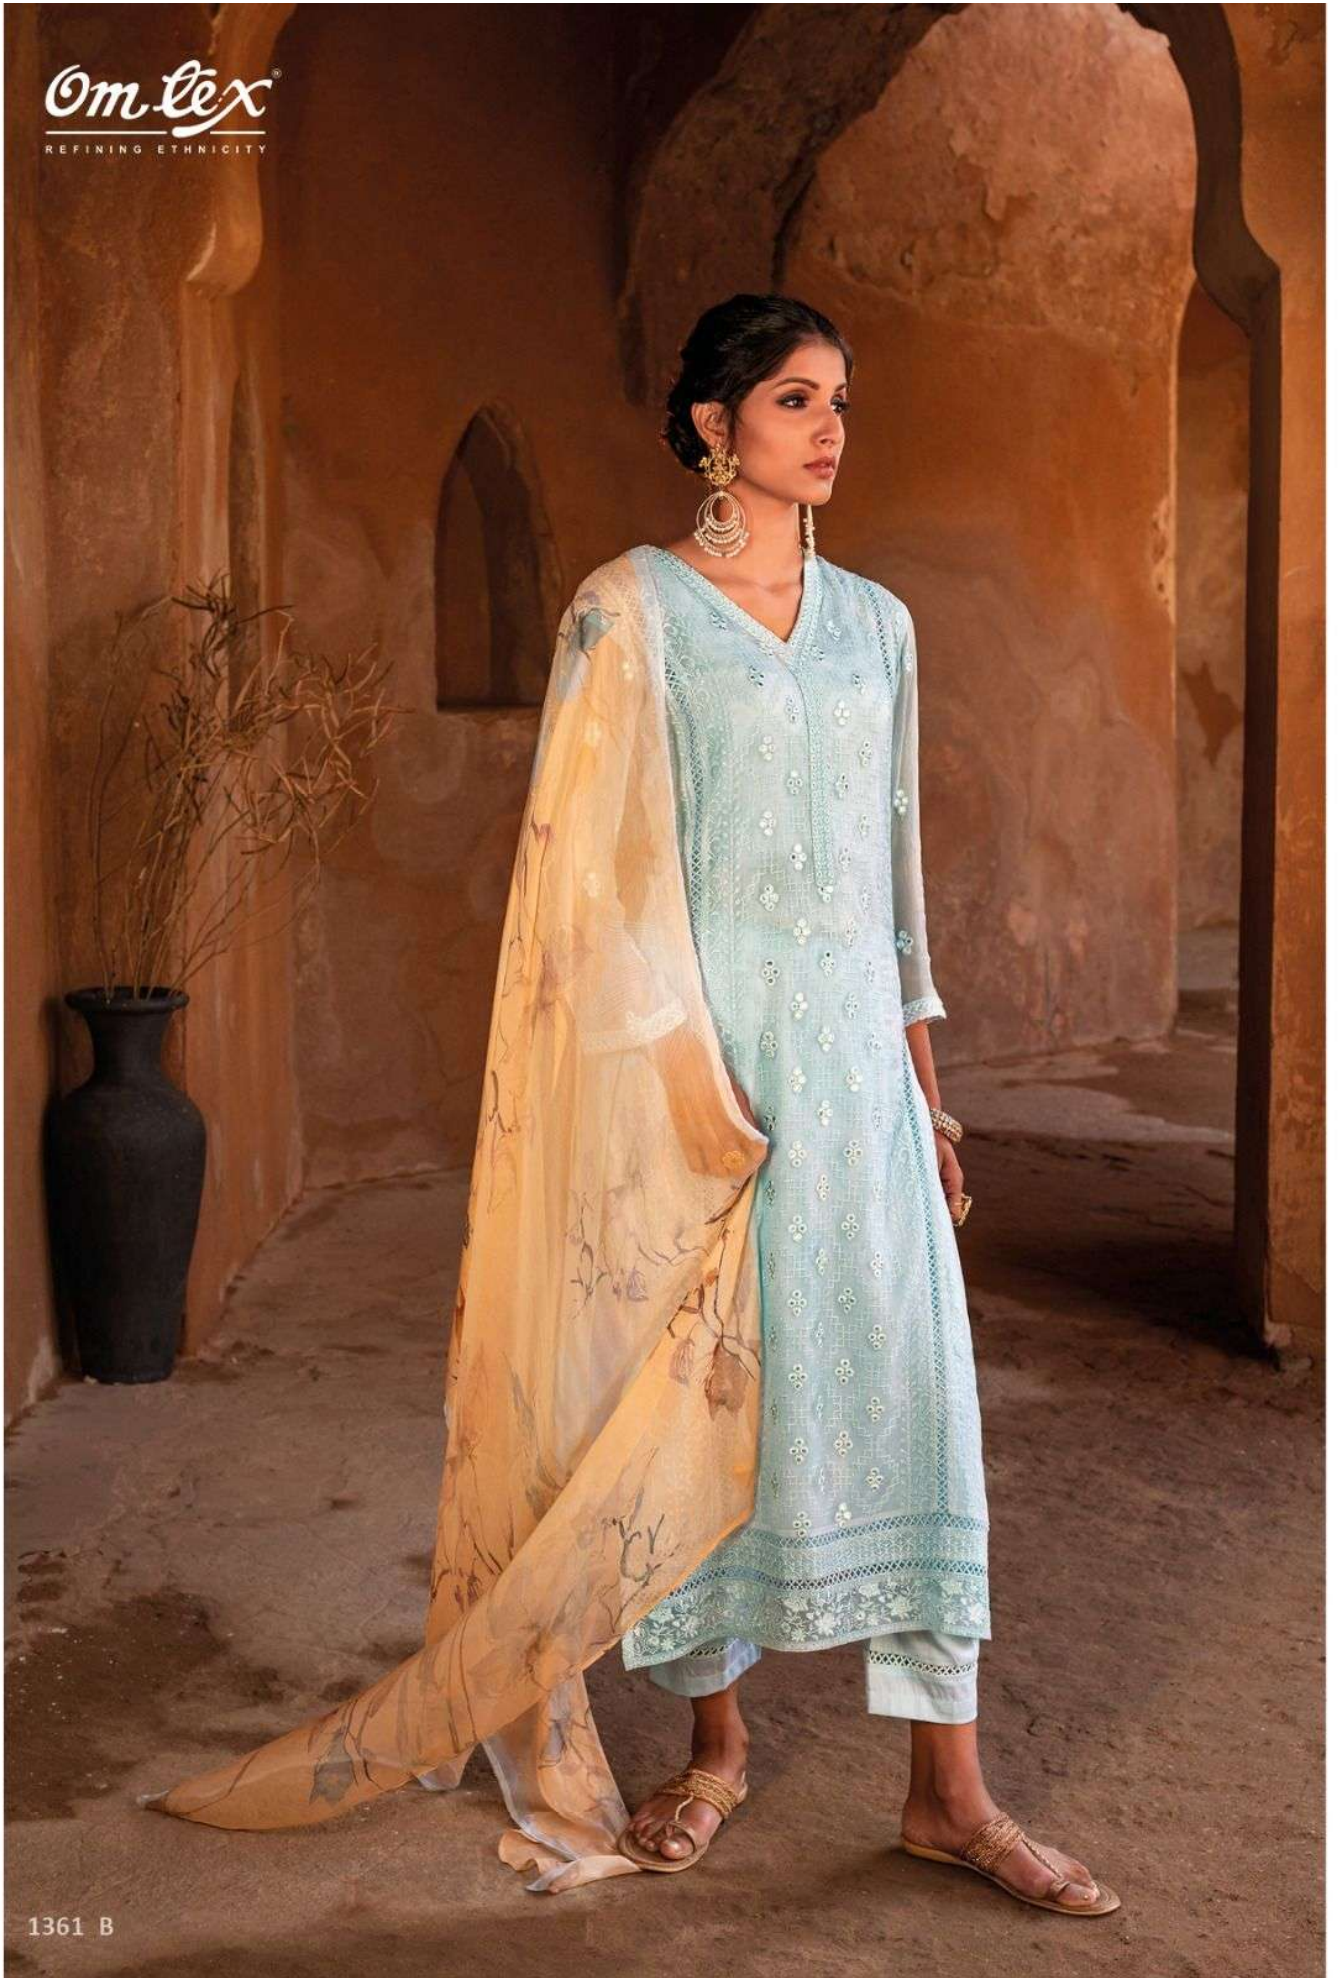

Om Lex®
REFINING ETHNICITY

1361 B