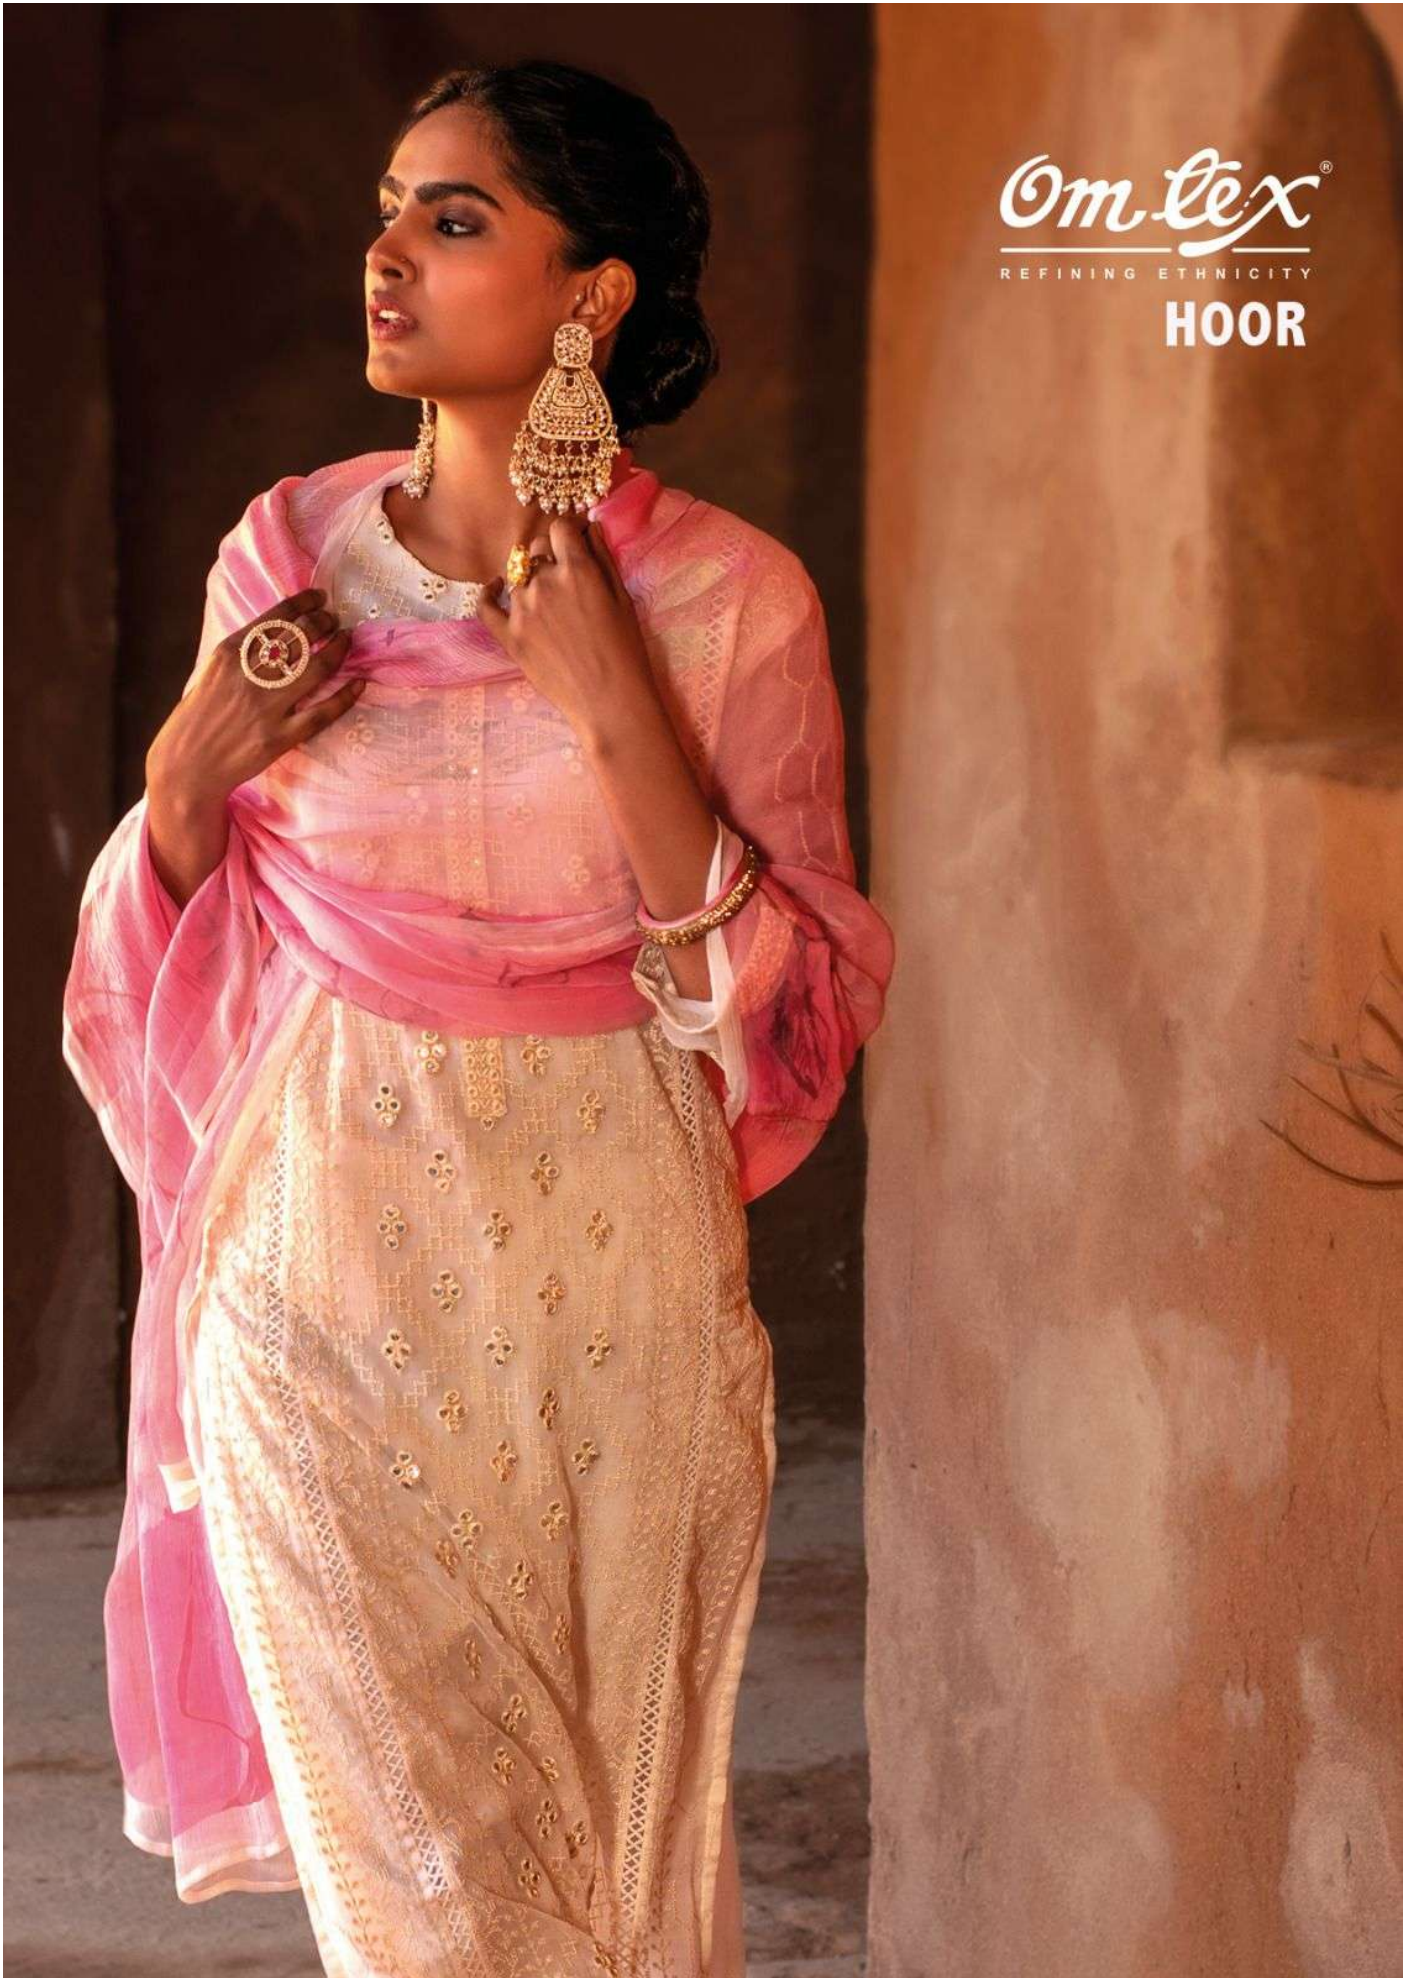

Om Lex®

REFINING ETHNICITY

HOOR