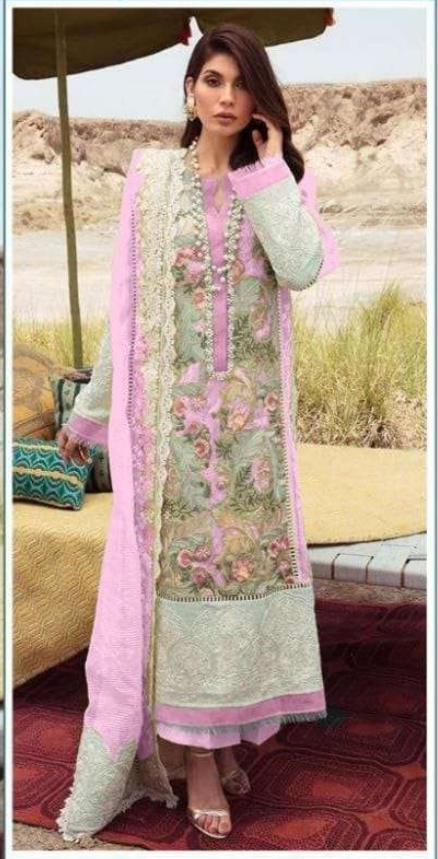

سنا مريم
Sana Maryam

TOP:- CAMBRIC COTTON
DUPATTA:- COTA CHEX
BOTTOM/INNER:- SEMI LAWN

CRIMSON
PREMIUM LAWN COLLECTION

SM-104

سنا مريم
Sana Maryam

TOP:- CAMBRIC COTTON
DUPATTA:- COTA CHEX
BOTTOM/INNER:- SEMI LAWN